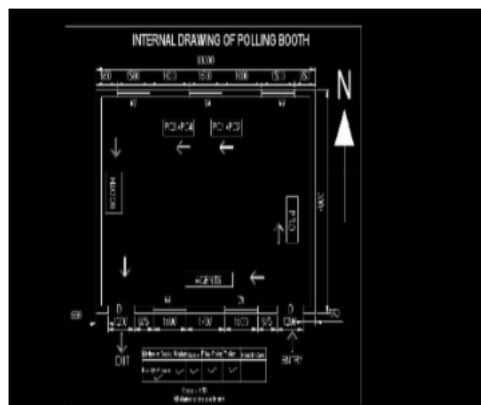

নির্বাচক নিবন্ধন আধিকারিকের স্বাক্ষর

Nazri Naksha

Google Map View

Polling Station Building Front View

Polling Station Front View

Cad View

Key MAP View

1 নাম : রুনা লায়লা স্বামীর নাম: সেখ মেহবুব আলি বাড়ির নং : n0143 বয়স : 46 লিঙ্গ : মহিলা	HXN2238061 ফটো উপলব্ধ	2 নাম : বুল্টি খাতুন স্বামীর নাম: সেখ মেহফুজ আলি বাড়ির নং : n0143 বয়স : 38 লিঙ্গ : মহিলা	ZNT1061431 ফটো উপলব্ধ	3 নাম : সেখ মেহবুব আলি পিতার নাম: সেক উজির আলি বাড়ির নং : n0143 বয়স : 55 লিঙ্গ : পুরুষ	WB/39/272/468063 ফটো উপলব্ধ
4 নাম : সায়মা বেগম সেখ স্বামীর নাম: সমসের আলি সেখ বাড়ির নং : n0142 বয়স : 47 লিঙ্গ : মহিলা	HXN1651595 ফটো উপলব্ধ	5 নাম : সেখ আহম্মদ আলী পিতার নাম: সেখ ইউসুফ আলি বাড়ির নং : n0137 বয়স : 47 লিঙ্গ : পুরুষ	ZNT1983113 ফটো উপলব্ধ	6 নাম : সেখ নাসিমা বেগম স্বামীর নাম: সেখ ইসমাইল বাড়ির নং : n0133 বয়স : 32 লিঙ্গ : মহিলা	ZNT1139666 ফটো উপলব্ধ
7 নাম : ইসমাইল সেখ পিতার নাম: সমসের আলি সেখ বাড়ির নং : n0133 বয়স : 47 লিঙ্গ : পুরুষ	HXN1650829 ফটো উপলব্ধ	8 নাম : ফুলজান বেগম সেখ স্বামীর নাম: বাবু সেখ বাড়ির নং : n0133 বয়স : 41 লিঙ্গ : মহিলা	HXN2237998 ফটো উপলব্ধ	9 নাম : বাবু সেখ পিতার নাম: সোমসের সেখ বাড়ির নং : n0133 বয়স : 42 লিঙ্গ : পুরুষ	HXN2030195 ফটো উপলব্ধ
10 নাম : রিশ্বা বেগম স্বামীর নাম: সেখ আসগর আলি বাড়ির নং : n0135 বয়স : 27 লিঙ্গ : মহিলা	ZNT1526490 ফটো উপলব্ধ	11 নাম : রশিদা বেগম সেখ স্বামীর নাম: সেখ বাদশা আলম বাড়ির নং : n0066 বয়স : 61 লিঙ্গ : মহিলা	HXN0856849 ফটো উপলব্ধ	12 নাম : সেখ বাদশা আলম পিতার নাম: নুরুলহোদা সেখ বাড়ির নং : n0066 বয়স : 69 লিঙ্গ : পুরুষ	WB/39/272/468390 ফটো উপলব্ধ
13 নাম : সেখ সবুর আলি পিতার নাম: সেখ হারুন রশিদ বাড়ির নং : n0165 বয়স : 33 লিঙ্গ : পুরুষ	ZNT0779579 ফটো উপলব্ধ	14 নাম : সুফিয়া খাতুন স্বামীর নাম: সেখ সবুর আলি বাড়ির নং : এন003 বয়স : 22 লিঙ্গ : মহিলা	ZNT2034056 ফটো উপলব্ধ	15 নাম : শাহীন সুলতান পিতার নাম: সেখ মুস্তাক আলি বাড়ির নং : n0144 বয়স : 29 লিঙ্গ : মহিলা	ZNT1319284 ফটো উপলব্ধ
16 নাম : শাহনাজ বেগম স্বামীর নাম: সেখ মুস্তাক আলি বাড়ির নং : n0144 বয়স : 53 লিঙ্গ : মহিলা	ZNT1319276 ফটো উপলব্ধ	17 নাম : সেখ মুস্তাক আলি পিতার নাম: সেখ আমির আলি বাড়ির নং : n0144 বয়স : 61 লিঙ্গ : পুরুষ	ZNT1319250 ফটো উপলব্ধ	18 নাম : সেখ মুহাম্মদ আলি পিতার নাম: সেখ আমির আলি বাড়ির নং : n0144 বয়স : 63 লিঙ্গ : পুরুষ	ZNT1319326 ফটো উপলব্ধ
19 নাম : নাসিরা খাতুন স্বামীর নাম: সেখ আমির আলি বাড়ির নং : n0144 বয়স : 80 লিঙ্গ : মহিলা	HXN0855882 ফটো উপলব্ধ	20 নাম : লুতফা বেগম সেখ স্বামীর নাম: সাদেক আলি সেখ বাড়ির নং : n0082 বয়স : 42 লিঙ্গ : মহিলা	HXN1649979 ফটো উপলব্ধ	21 নাম : সেখ সাদেক আলি পিতার নাম: সেখ খিলাফৎ আলি বাড়ির নং : n0082 বয়স : 46 লিঙ্গ : পুরুষ	HXN2238400 ফটো উপলব্ধ
22 নাম : সেখ খিলাফৎ আলি পিতার নাম: সেখ নুরুল হোদা বাড়ির নং : n0082 বয়স : 69 লিঙ্গ : পুরুষ	ZNT1641331 ফটো উপলব্ধ	23 নাম : সেখ স্বর্ণালা বেগম স্বামীর নাম: সেখ হাবিবর রহমান বাড়ির নং : n0081 বয়স : 42 লিঙ্গ : মহিলা	HXN2463305 ফটো উপলব্ধ	24 নাম : হাবিবর রহমান সেখ পিতার নাম: মামান সেখ বাড়ির নং : n0081 বয়স : 46 লিঙ্গ : পুরুষ	HXN2238434 ফটো উপলব্ধ
25 নাম : মনোয়ারাবেগম স্বামীর নাম: সেখ মামান আলি বাড়ির নং : n0081 বয়স : 65 লিঙ্গ : মহিলা	WB/39/272/468243 ফটো উপলব্ধ	26 নাম : সেখ মামান আলি পিতার নাম: সেখ নুরুলহোদা বাড়ির নং : n0081 বয়স : 76 লিঙ্গ : পুরুষ	ZNT1666999 ফটো উপলব্ধ	27 নাম : সেখ সাকিবুল আলি পিতার নাম: সেখ শাহা আলাম বাড়ির নং : n0161 বয়স : 28 লিঙ্গ : পুরুষ	ZNT1526417 ফটো উপলব্ধ
28 নাম : সেখ নাজিরউদ্দিন পিতার নাম: সেখ বাদশা আলম বাড়ির নং : n0066 বয়স : 31 লিঙ্গ : পুরুষ	ZNT1139310 ফটো উপলব্ধ	29 নাম : জামালউদ্দীন সেখ পিতার নাম: আকবর আলী সেখ বাড়ির নং : n0058 বয়স : 50 লিঙ্গ : পুরুষ	HXN0855858 ফটো উপলব্ধ	30 নাম : জয়নাল সেখ পিতার নাম: আকবর আলী সেখ বাড়ির নং : n0058 বয়স : 53 লিঙ্গ : পুরুষ	WB/39/272/468343 ফটো উপলব্ধ