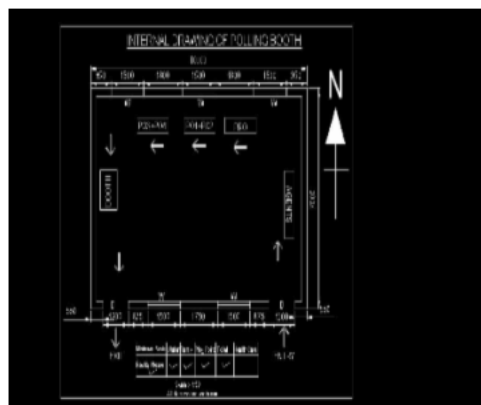

নির্বাচক নিবন্ধন আধিকারিকের স্বাক্ষর

Nazri Naksha

Google Map View

Polling Station Building Front View

Polling Station Front View

Cad View

Key MAP View

1 নাম : শুভঙ্কর গুপ্ত পিতার নাম: বিশ্বদেব গুপ্ত বাড়ির নং : n0013 বয়স : 28 লিঙ্গ : পুরুষ	ZNT1397553 ফটো উপলব্ধ	2 নাম : রিমা গুপ্তা স্বামীর নাম: সুদীপ্ত গুপ্তা বাড়ির নং : n0013 বয়স : 34 লিঙ্গ : মহিলা	IMW1310812 ফটো উপলব্ধ	3 নাম : মিতারানী গুপ্ত স্বামীর নাম: বাসুদেব গুপ্ত বাড়ির নং : n0013 বয়স : 48 লিঙ্গ : মহিলা	HXN1160183 ফটো উপলব্ধ
4 নাম : শম্পা গুপ্ত স্বামীর নাম: বুদ্ধদেব গুপ্ত বাড়ির নং : n0013 বয়স : 39 লিঙ্গ : মহিলা	HXN2313542 ফটো উপলব্ধ	5 নাম : বুদ্ধদেব গুপ্ত পিতার নাম: নরেন্দ্র গুপ্ত বাড়ির নং : n0013 বয়স : 52 লিঙ্গ : পুরুষ	WB/39/272/471348 ফটো উপলব্ধ	6 নাম : অন্নপূর্ণা গুপ্ত স্বামীর নাম: বিশ্বদেব গুপ্ত বাড়ির নং : n0013 বয়স : 45 লিঙ্গ : মহিলা	HXN1160886 ফটো উপলব্ধ
7 নাম : সুদীপ্ত গুপ্ত পিতার নাম: জয়দেব গুপ্ত বাড়ির নং : n0013 বয়স : 38 লিঙ্গ : পুরুষ	HXN2367100 ফটো উপলব্ধ	8 নাম : নিভা গুপ্ত স্বামীর নাম: জয়দেব গুপ্ত বাড়ির নং : n0013 বয়স : 63 লিঙ্গ : মহিলা	WB/39/272/471705 ফটো উপলব্ধ	9 নাম : জয়দেব গুপ্ত পিতার নাম: রমেন্দ্র গুপ্ত বাড়ির নং : n0013 বয়স : 76 লিঙ্গ : পুরুষ	ZNT1752468 ফটো উপলব্ধ
10 নাম : পূর্বী দত্ত পিতার নাম: পঙ্কজ দত্ত বাড়ির নং : এন০০৩৫ বয়স : 22 লিঙ্গ : মহিলা	ZNT1889252 ফটো উপলব্ধ	11 নাম : তুয়া গুপ্তা স্বামীর নাম: সুশোভন গুপ্তা বাড়ির নং : এন০০১৩ বয়স : 26 লিঙ্গ : মহিলা	ZNT1889427 ফটো উপলব্ধ	12 নাম : মহাদেব গুপ্ত পিতার নাম: নরেন্দ্র নাথ গুপ্ত বাড়ির নং : n0013 বয়স : 67 লিঙ্গ : পুরুষ	ZNT1762111 ফটো উপলব্ধ
13 নাম : প্রিয়া গুপ্ত স্বামীর নাম: ধর্মদাস গুপ্ত বাড়ির নং : n0013 বয়স : 34 লিঙ্গ : মহিলা	ZNT1139864 ফটো উপলব্ধ	14 নাম : রেনুকা গুপ্ত স্বামীর নাম: মহাদেব গুপ্ত বাড়ির নং : n0013 বয়স : 60 লিঙ্গ : মহিলা	ZNT1752435 ফটো উপলব্ধ	15 নাম : সুশোভন গুপ্ত পিতার নাম: মহাদেব গুপ্ত বাড়ির নং : n0013 বয়স : 39 লিঙ্গ : পুরুষ	HXN2313534 ফটো উপলব্ধ
16 নাম : উদয়দেব গুপ্ত পিতার নাম: নরেন্দ্রনাথ গুপ্ত বাড়ির নং : n0013 বয়স : 57 লিঙ্গ : পুরুষ	WB/39/272/471732 ফটো উপলব্ধ	17 নাম : সোমনাথ গুপ্ত মায়ের নাম: মিতারানী গুপ্ত বাড়ির নং : n0013 বয়স : 28 লিঙ্গ : পুরুষ	ZNT1397546 ফটো উপলব্ধ	18 নাম : ধর্মদাস গুপ্ত পিতার নাম: মহাদেব গুপ্ত বাড়ির নং : n0013 বয়স : 42 লিঙ্গ : পুরুষ	HXN2031003 ফটো উপলব্ধ
19 নাম : অঙ্কিতা গুপ্ত পিতার নাম: বুদ্ধদেব গুপ্ত বাড়ির নং : এন0013 বয়স : 21 লিঙ্গ : মহিলা	ZNT2023489 ফটো উপলব্ধ	20 নাম : পৌরব কর্মকার পিতার নাম: শ্রীমন্ত কর্মকার বাড়ির নং : n0009 বয়স : 28 লিঙ্গ : পুরুষ	ZNT1397561 ফটো উপলব্ধ	21 নাম : শিপ্রা কর্মকার স্বামীর নাম: সুব্রত কর্মকার বাড়ির নং : N0005 বয়স : 25 লিঙ্গ : মহিলা	ZNT1704147 ফটো উপলব্ধ
22 নাম : তনয় কর্মকার পিতার নাম: বিকাশ কর্মকার বাড়ির নং : n0007 বয়স : 30 লিঙ্গ : পুরুষ	ZNT1397538 ফটো উপলব্ধ	23 নাম : দেবজিৎ কর্মকার পিতার নাম: গণেশ কর্মকার বাড়ির নং : N0001 বয়স : 24 লিঙ্গ : পুরুষ	ZNT1704121 ফটো উপলব্ধ	24 নাম : মৌচিসী কর্মকার পিতার নাম: প্রশান্ত কর্মকার বাড়ির নং : এন০০০২ বয়স : 23 লিঙ্গ : মহিলা	ZNT1796291 ফটো উপলব্ধ
25 নাম : সুব্রত কর্মকার পিতার নাম: গুরুপদ কর্মকার বাড়ির নং : n0005 বয়স : 38 লিঙ্গ : পুরুষ	HXN2463370 ফটো উপলব্ধ	26 নাম : প্রিয়া কর্মকার স্বামীর নাম: সুর্যকান্ত কর্মকার বাড়ির নং : N0004 বয়স : 29 লিঙ্গ : মহিলা	YAJ1635093 ফটো উপলব্ধ	27 নাম : সৌরভ কর্মকার পিতার নাম: সমীর কর্মকার বাড়ির নং : n0009 বয়স : 26 লিঙ্গ : পুরুষ	ZNT1526565 ফটো উপলব্ধ
28 নাম : সুমিতা কর্মকার পিতার নাম: প্রশান্ত কর্মকার বাড়ির নং : n0086 বয়স : 26 লিঙ্গ : মহিলা	ZNT1526599 ফটো উপলব্ধ	29 নাম : নবীন কর্মকার পিতার নাম: ভাস্কর কর্মকার বাড়ির নং : n0001 বয়স : 29 লিঙ্গ : পুরুষ	ZNT1397629 ফটো উপলব্ধ	30 নাম : সাথী কর্মকার স্বামীর নাম: প্রশান্ত কর্মকার বাড়ির নং : n0002 বয়স : 43 লিঙ্গ : মহিলা	HXN1650118 ফটো উপলব্ধ