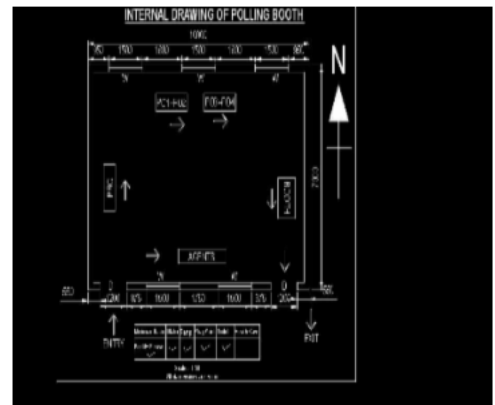

নির্বাচক নিবন্ধন আধিকারিকের স্বাক্ষর

Nazri Naksha

Google Map View

Polling Station Building Front View

Polling Station Front View

Cad View

Key MAP View

1 নাম : পল্লবী দাঁ স্বামীর নাম: সৌরভ দাঁ বাড়ির নং : এন০০৫০ বয়স : 29 লিঙ্গ : মহিলা	ZNT1416221 ফটো উপলব্ধ	2 নাম : গায়ত্রী দাঁ অন্যান্য: বুদ্ধদেব দাঁ বাড়ির নং : এন০০৫০ বয়স : 92 লিঙ্গ : মহিলা	ZNT1889542 ফটো উপলব্ধ	3 নাম : শ্রী বুদ্ধদেব দাঁ পিতার নাম: কালীকৃষ্ণ দাঁ বাড়ির নং : n0050 বয়স : 61 লিঙ্গ : পুরুষ	ZNT1969914 ফটো উপলব্ধ
4 নাম : বিশ্বজিত দাঁ পিতার নাম: জয়কৃষ্ণ দাঁ বাড়ির নং : n0050 বয়স : 63 লিঙ্গ : পুরুষ	WB/39/272/471872 ফটো উপলব্ধ	5 নাম : অভিজিত দাঁ পিতার নাম: জয়কৃষ্ণ দাঁ বাড়ির নং : n0050 বয়স : 58 লিঙ্গ : পুরুষ	WB/39/272/471748 ফটো উপলব্ধ	6 নাম : বিশ্বনাথ দাঁ পিতার নাম: কালীকৃষ্ণ দাঁ বাড়ির নং : n0050 বয়স : 59 লিঙ্গ : পুরুষ	WB/39/272/471071 ফটো উপলব্ধ
7 নাম : জ্যোত্স্না দাঁ স্বামীর নাম: বিশ্বনাথ দাঁ বাড়ির নং : n0050 বয়স : 54 লিঙ্গ : মহিলা	WB/39/272/471638 ফটো উপলব্ধ	8 নাম : কৃষ্ণা দাঁ পিতার নাম: কালীকৃষ্ণ দাঁ বাড়ির নং : n0050 বয়স : 49 লিঙ্গ : মহিলা	HXN2415701 ফটো উপলব্ধ	9 নাম : বৃন্দা দাঁ স্বামীর নাম: বুদ্ধদেব দাঁ বাড়ির নং : n0050 বয়স : 56 লিঙ্গ : মহিলা	WB/39/272/471090 ফটো উপলব্ধ
10 নাম : সৌরভ দাঁ পিতার নাম: বুদ্ধদেব দাঁ বাড়ির নং : n0050 বয়স : 37 লিঙ্গ : পুরুষ	HXN2415719 ফটো উপলব্ধ	11 নাম : অনুপম দাঁ পিতার নাম: বিশ্বজিত দাঁ বাড়ির নং : n0050 বয়স : 30 লিঙ্গ : পুরুষ	ZNT1319615 ফটো উপলব্ধ	12 নাম : মঞ্জুশ্রী কুণ্ডু স্বামীর নাম: হরেন কুণ্ডু বাড়ির নং : n0002 বয়স : 57 লিঙ্গ : মহিলা	WB/39/272/471649 ফটো উপলব্ধ
13 নাম : দুর্বারা ফেত্রপাল পিতার নাম: দুর্বারা ফেত্রপাল বাড়ির নং : n0011 বয়স : 61 লিঙ্গ : পুরুষ	WB/39/272/471605 ফটো উপলব্ধ	14 নাম : কাঞ্চন ফেত্রপাল স্বামীর নাম: লক্ষ্মীনারায়ন ফেত্রপাল বাড়ির নং : n0012 বয়স : 53 লিঙ্গ : মহিলা	WB/39/272/471182 ফটো উপলব্ধ	15 নাম : লক্ষ্মীনারায়ন ফেত্রপাল পিতার নাম: বঙ্কিম ফেত্রপাল বাড়ির নং : n0012 বয়স : 56 লিঙ্গ : পুরুষ	WB/39/272/471407 ফটো উপলব্ধ
16 নাম : কাতিক খেতরপাল পিতার নাম: দুর্বারা ফেত্রপাল বাড়ির নং : n0011 বয়স : 32 লিঙ্গ : পুরুষ	ZNT1234830 ফটো উপলব্ধ	17 নাম : গনেশ ফেত্রপাল পিতার নাম: দুর্বারা ফেত্রপাল বাড়ির নং : n0011 বয়স : 37 লিঙ্গ : পুরুষ	ZNT0310870 ফটো উপলব্ধ	18 নাম : আল্পনা ফেত্রপাল স্বামীর নাম: গনেশ ফেত্রপাল বাড়ির নং : n0011 বয়স : 36 লিঙ্গ : মহিলা	ZNT0994038 ফটো উপলব্ধ
19 নাম : পম্পা ফেত্রপাল স্বামীর নাম: রাজু ফেত্রপাল বাড়ির নং : n0011 বয়স : 34 লিঙ্গ : মহিলা	ZNT0994061 ফটো উপলব্ধ	20 নাম : রাজু ফেত্রপাল পিতার নাম: বিশিষ্ট ফেত্রপাল বাড়ির নং : n0011 বয়স : 33 লিঙ্গ : পুরুষ	ZNT0994053 ফটো উপলব্ধ	21 নাম : বার্ণা ফেত্রপাল স্বামীর নাম: বিশিষ্ট ফেত্রপাল বাড়ির নং : n0011 বয়স : 56 লিঙ্গ : মহিলা	WB/39/272/471307 ফটো উপলব্ধ
22 নাম : রীনা ফেত্রপাল স্বামীর নাম: দুর্বারা ফেত্রপাল বাড়ির নং : n0011 বয়স : 56 লিঙ্গ : মহিলা	WB/39/272/471691 ফটো উপলব্ধ	23 নাম : নয়নতারা খেতরপাল স্বামীর নাম: কাতিক ফেত্রপাল বাড়ির নং : n0011 বয়স : 28 লিঙ্গ : মহিলা	ZNT1497379 ফটো উপলব্ধ	24 নাম : পল্লবী গুহ স্বামীর নাম: কৌশিক গুহ বাড়ির নং : এন0012 বয়স : 28 লিঙ্গ : মহিলা	ZNT1888957 ফটো উপলব্ধ
25 নাম : মুনমুন কোঙার স্বামীর নাম: রাধাশ্যাম কোঙার বাড়ির নং : n0020 বয়স : 42 লিঙ্গ : মহিলা	ZNT1061571 ফটো উপলব্ধ	26 নাম : রাধাশ্যাম কোঙার পিতার নাম: সুপ্রভাত কোঙার বাড়ির নং : n0020 বয়স : 48 লিঙ্গ : পুরুষ	HXN1161306 ফটো উপলব্ধ	27 নাম : শ্রাবন্তী কোঙার স্বামীর নাম: অশেষ কোঙার বাড়ির নং : এন০০০০ বয়স : 41 লিঙ্গ : মহিলা	ZNT0872887 ফটো উপলব্ধ
28 নাম : অনুসূয়া কোঙার পিতার নাম: তাপস প্রাসাদ কোঙার বাড়ির নং : এন০০০৫ বয়স : 25 লিঙ্গ : মহিলা	ZNT1582360 ফটো উপলব্ধ	29 নাম : হীরারানী কোঙার স্বামীর নাম: রবীন্দ্রনাথ কোঙার বাড়ির নং : n0010 বয়স : 58 লিঙ্গ : মহিলা	WB/39/272/471341 ফটো উপলব্ধ	30 নাম : রবীন্দ্রনাথ কোঙার পিতার নাম: বিজয় কোঙার বাড়ির নং : n0010 বয়স : 66 লিঙ্গ : পুরুষ	WB/39/272/471728 ফটো উপলব্ধ