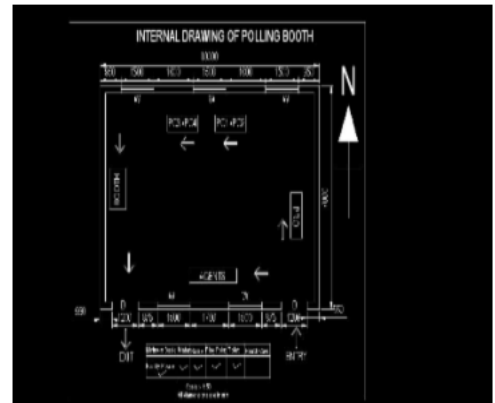

নির্বাচক নিবন্ধন আধিকারিকের স্বাক্ষর

Nazri Naksha

Google Map View

Polling Station Building Front View

Polling Station Front View

Cad View

Key MAP View

বিধানসভা নির্বাচনক্ষেত্রের নং, নাম : 261-রায়না  
ভাগ নং, নাম : 1-পাড়া-উচালন ব্রাহ্মণপাড়া, দক্ষিণপাড়া, এমোরডাঙ্গা