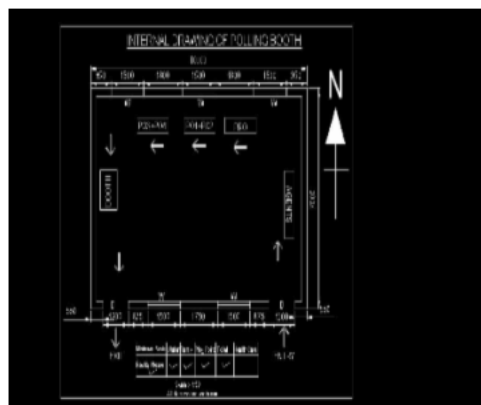

নির্বাচক নিবন্ধন আধিকারিকের স্বাক্ষর

Nazri Naksha

Google Map View

Polling Station Building Front View

Polling Station Front View

Cad View

Key MAP View

1 নাম : সুদেষ্ণা দে স্বামীর নাম: অমিত কুমার দে বাড়ির নং : n0151 বয়স : 38 লিঙ্গ : মহিলা	LQP2796019 ফটো উপলব্ধ	2 নাম : অমিত কুমার দে পিতার নাম: শান্তি প্রসাদ দে বাড়ির নং : n0151 বয়স : 45 লিঙ্গ : পুরুষ	SND1472422 ফটো উপলব্ধ	3 নাম : চিত্রা দে স্বামীর নাম: শান্তি প্রসাদ দে বাড়ির নং : n0151 বয়স : 63 লিঙ্গ : মহিলা	ZNT1319961 ফটো উপলব্ধ
4 নাম : মৌমিতা দে পিতার নাম: নীলকমল দে বাড়ির নং : n0151 বয়স : 30 লিঙ্গ : মহিলা	ZNT1320001 ফটো উপলব্ধ	5 নাম : গুরুপ্রসাদ দে পিতার নাম: মুগেন্দ্রনাথ দে বাড়ির নং : n0151 বয়স : 60 লিঙ্গ : পুরুষ	WB/39/272/450357 ফটো উপলব্ধ	6 নাম : শুভদীপ দে পিতার নাম: গুরুপ্রসাদ দে বাড়ির নং : n0151 বয়স : 39 লিঙ্গ : পুরুষ	HXN2312064 ফটো উপলব্ধ
7 নাম : দুর্বাদল চ্যাটার্জী পিতার নাম: শিশির চ্যাটার্জী বাড়ির নং : n0099 বয়স : 48 লিঙ্গ : পুরুষ	HXN2232338 ফটো উপলব্ধ	8 নাম : শম্পা চ্যাটার্জী স্বামীর নাম: দুর্বাদল চ্যাটার্জী বাড়ির নং : n0099 বয়স : 38 লিঙ্গ : মহিলা	ZNT0994723 ফটো উপলব্ধ	9 নাম : মৃত্যুঞ্জয় পাল পিতার নাম: গঙ্গারাম পাল বাড়ির নং : এন০০০০ বয়স : 65 লিঙ্গ : পুরুষ	ZNT1582873 ফটো উপলব্ধ
10 নাম : শিল্পা পাল পিতার নাম: মৃত্যুঞ্জয় পাল বাড়ির নং : এন০০০০ বয়স : 27 লিঙ্গ : মহিলা	ZNT1582899 ফটো উপলব্ধ	11 নাম : শবরী দাঁ স্বামীর নাম: ইন্দ্রজিৎ দাঁ বাড়ির নং : এন০০০০ বয়স : 28 লিঙ্গ : মহিলা	ZNT1582832 ফটো উপলব্ধ	12 নাম : রূপালি পাল স্বামীর নাম: মৃত্যুঞ্জয় পাল বাড়ির নং : এন০০০০ বয়স : 47 লিঙ্গ : মহিলা	ZNT1582881 ফটো উপলব্ধ
13 নাম : সৌমেন পাল পিতার নাম: মৃত্যুঞ্জয় পাল বাড়ির নং : এন০০০০ বয়স : 30 লিঙ্গ : পুরুষ	ZNT1582907 ফটো উপলব্ধ	14 নাম : বন্দনা রায় স্বামীর নাম: তপন রায় বাড়ির নং : এন০০০০ বয়স : 53 লিঙ্গ : মহিলা	ZNT1582915 ফটো উপলব্ধ	15 নাম : সুমিত্রা দাস স্বামীর নাম: ধন কৃষ্ণ দাস বাড়ির নং : উচালন বয়স : 59 লিঙ্গ : মহিলা	ZNT1582931 ফটো উপলব্ধ
16 নাম : ধন কৃষ্ণ দাস পিতার নাম: নলিনী রঞ্জন দাস বাড়ির নং : এন০০০০ বয়স : 70 লিঙ্গ : পুরুষ	ZNT1582923 ফটো উপলব্ধ	17 নাম : অচিত্ত রায় মায়ের নাম: বন্দনা রায় বাড়ির নং : N0000 বয়স : 33 লিঙ্গ : পুরুষ	ZNT1704576 ফটো উপলব্ধ	18 নাম : সুকুমার দাস পিতার নাম: কিশোরী দাস বাড়ির নং : N0000 বয়স : 43 লিঙ্গ : পুরুষ	ZNT1704758 ফটো উপলব্ধ
19 নাম : মিন্তন কোটাল পিতার নাম: রাজেন কোটাল বাড়ির নং : N0000 বয়স : 25 লিঙ্গ : পুরুষ	ZNT1704584 ফটো উপলব্ধ	20 নাম : নীলকমল দে পিতার নাম: মুগেন্দ্রনাথ দে বাড়ির নং : n0151 বয়স : 64 লিঙ্গ : পুরুষ	ZNT1697085 ফটো উপলব্ধ	21 নাম : শিশির কুমার চট্টোপাধ্যায় পিতার নাম: চিত্তরঞ্জন চট্টোপাধ্যায় বাড়ির নং : n0099 বয়স : 80 লিঙ্গ : পুরুষ	ZNT1753615 ফটো উপলব্ধ
22 নাম : স্বর্নলতা চট্টোপাধ্যায় স্বামীর নাম: শিশির কুমার চট্টোপাধ্যায় বাড়ির নং : n0099 বয়স : 69 লিঙ্গ : মহিলা	ZNT1753607 ফটো উপলব্ধ	23 নাম : আরন্যক চ্যাটার্জী পিতার নাম: শিশির চ্যাটার্জী বাড়ির নং : n0099 বয়স : 42 লিঙ্গ : পুরুষ	HXN2023133 ফটো উপলব্ধ	24 নাম : সুজন চালক পিতার নাম: স্বপন চালক বাড়ির নং : এন০০০০ বয়স : 28 লিঙ্গ : পুরুষ	ZNT1797372 ফটো উপলব্ধ
25 নাম : অরিন্দম সরকার পিতার নাম: অভিজিৎ সরকার বাড়ির নং : এন০০০০ বয়স : 24 লিঙ্গ : পুরুষ	ZNT1797380 ফটো উপলব্ধ	26 নাম : লাবনী রায় স্বামীর নাম: ভোম্বল রায় বাড়ির নং : এন০০০০ বয়স : 24 লিঙ্গ : মহিলা	ZNT1797406 ফটো উপলব্ধ	27 নাম : অঞ্জু চালক স্বামীর নাম: শান্তনু চালক বাড়ির নং : এন০০০০ বয়স : 32 লিঙ্গ : মহিলা	ZNT1797414 ফটো উপলব্ধ
28 নাম : পূজা রায় স্বামীর নাম: মেঘনাদ রায় বাড়ির নং : এন০০০০ বয়স : 24 লিঙ্গ : মহিলা	ZNT1797497 ফটো উপলব্ধ	29 নাম : চন্দনা দুলে স্বামীর নাম: রঘুনাথ দুলে বাড়ির নং : এন০০০০ বয়স : 42 লিঙ্গ : মহিলা	ZNT1797505 ফটো উপলব্ধ	30 নাম : সাগর চালক পিতার নাম: কালু চালক বাড়ির নং : এন০০০০ বয়স : 23 লিঙ্গ : পুরুষ	ZNT1797364 ফটো উপলব্ধ