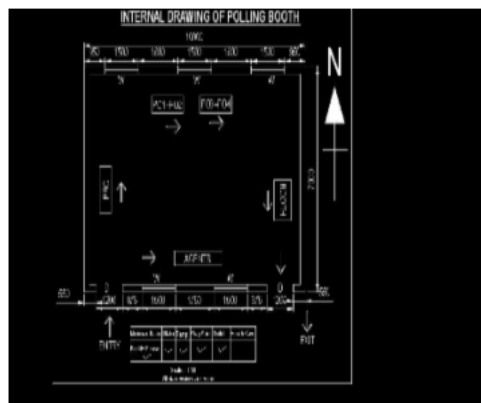

নির্বাচক নিবন্ধন আধিকারিকের স্বাক্ষর

Nazri Naksha

Google Map View

Polling Station Building Front View

Polling Station Front View

Cad View

Key MAP View

1 নাম : মমতাজ খাতুন স্বামীর নাম : কাজী জাহাঙ্গীর ইসলাম বাড়ির নং : n0005 বয়স : 34 লিঙ্গ : মহিলা	ZNT1235548 ফটো উপলব্ধ	2 নাম : কাজী জাহাঙ্গীর ইসলাম পিতার নাম : কাজী সিরাজুল ইসলাম বাড়ির নং : n0005 বয়স : 51 লিঙ্গ : পুরুষ	WB/39/272/441229 ফটো উপলব্ধ	3 নাম : কাজী সিরাজুল ইসলাম পিতার নাম : নজির আহমেদ বাড়ির নং : n0005 বয়স : 75 লিঙ্গ : পুরুষ	WB/39/272/441412 ফটো উপলব্ধ
4 নাম : কাজী আব্দুল সেলিম পিতার নাম : কাজী আব্দুস সালাম বাড়ির নং : n0190 বয়স : 59 লিঙ্গ : পুরুষ	ZNT1681550 ফটো উপলব্ধ	5 নাম : কাজী তোতারুল ইসলাম পিতার নাম : কাজী আব্দুস সালাম বাড়ির নং : n0190 বয়স : 63 লিঙ্গ : পুরুষ	ZNT1681790 ফটো উপলব্ধ	6 নাম : কাজী মহম্মদ হাসিবুল ইসলাম পিতার নাম : কাজী নাজির হোসেন বাড়ির নং : n0009 বয়স : 29 লিঙ্গ : পুরুষ	ZNT1320100 ফটো উপলব্ধ
7 নাম : রিনা কাজী স্বামীর নাম : নাজিরহোসেন কাজী বাড়ির নং : n0009 বয়স : 50 লিঙ্গ : মহিলা	WB/39/272/441407 ফটো উপলব্ধ	8 নাম : কাজী মুহম্মদ হোসনাথ পিতার নাম : কাজী আবু তাহের বাড়ির নং : n0001 বয়স : 59 লিঙ্গ : পুরুষ	WB/39/272/441224 ফটো উপলব্ধ	9 নাম : কাজী আশমানারা বেগম স্বামীর নাম : কাজী তোতারুল ইসলাম বাড়ির নং : n0193 বয়স : 57 লিঙ্গ : মহিলা	ZNT1681808 ফটো উপলব্ধ
10 নাম : স্বর্ণা রায় স্বামীর নাম : গঙ্গাপ্রসাদ রায় বাড়ির নং : n0193 বয়স : 48 লিঙ্গ : মহিলা	HXN1178938 ফটো উপলব্ধ	11 নাম : গুন্ডা দাস স্বামীর নাম : নন্দদুলাল দাস বাড়ির নং : n0193 বয়স : 53 লিঙ্গ : মহিলা	HXN1176270 ফটো উপলব্ধ	12 নাম : নবকুমার মুর্মু পিতার নাম : পূর্ণ মুর্মু বাড়ির নং : n0193 বয়স : 38 লিঙ্গ : পুরুষ	HXN2311405 ফটো উপলব্ধ
13 নাম : সেখ বাদশা আলম পিতার নাম : সেখ নুরুল ইসলাম বাড়ির নং : n0008 বয়স : 57 লিঙ্গ : পুরুষ	WB/39/272/441220 ফটো উপলব্ধ	14 নাম : সেখ সাইফুল ইসলাম পিতার নাম : সেখ নুরুল ইসলাম বাড়ির নং : n0008 বয়স : 51 লিঙ্গ : পুরুষ	ZNT1681691 ফটো উপলব্ধ	15 নাম : রিভা রায় স্বামীর নাম : উজ্জ্বল রায় বাড়ির নং : n0031 বয়স : 31 লিঙ্গ : মহিলা	ZNT1140722 ফটো উপলব্ধ
16 নাম : মনিকা মান্ডি স্বামীর নাম : শ্যাম মান্ডি বাড়ির নং : n0028 বয়স : 56 লিঙ্গ : মহিলা	WB/39/272/441342 ফটো উপলব্ধ	17 নাম : গুরুগোপাল হাজারা অন্যান্য : কাকলি হাজারা বাড়ির নং : এন০১৩৭ বয়স : 64 লিঙ্গ : পুরুষ	ZNT1636885 ফটো উপলব্ধ	18 নাম : কাজী আবু বাসিম পিতার নাম : কাজী আবু মাহেশের বাড়ির নং : n0011 বয়স : 63 লিঙ্গ : পুরুষ	HXN2364297 ফটো উপলব্ধ
19 নাম : তামান্না দাঁ পিতার নাম : গৌতম প্রসাদ দাঁ বাড়ির নং : N0153 বয়স : 25 লিঙ্গ : মহিলা	ZNT1705003 ফটো উপলব্ধ	20 নাম : সফিয়া খাতুন স্বামীর নাম : সেখ বাদশা আলম বাড়ির নং : N0008 বয়স : 63 লিঙ্গ : মহিলা	ZNT1704923 ফটো উপলব্ধ	21 নাম : মৃণ্ময় রায় পিতার নাম : তপন রায় বাড়ির নং : N0000 বয়স : 24 লিঙ্গ : পুরুষ	ZNT1705102 ফটো উপলব্ধ
22 নাম : কাজী মহঃ মাফী পিতার নাম : কাজী আবু তাহের বাড়ির নং : n0001 বয়স : 57 লিঙ্গ : পুরুষ	HXN2363471 ফটো উপলব্ধ	23 নাম : সামিদা পারভিন স্বামীর নাম : ফিরোজ হোসেন কাজী বাড়ির নং : n0007 বয়স : 32 লিঙ্গ : মহিলা	ZNT1398635 ফটো উপলব্ধ	24 নাম : জয়দেব রায় পিতার নাম : লোলিন রায় বাড়ির নং : n0031 বয়স : 60 লিঙ্গ : পুরুষ	ZNT1681535 ফটো উপলব্ধ
25 নাম : চন্দনা রায় স্বামীর নাম : জয়দেব রায় বাড়ির নং : n0031 বয়স : 55 লিঙ্গ : মহিলা	ZNT1681543 ফটো উপলব্ধ	26 নাম : সেখ সৈয়েদুল ইসলাম পিতার নাম : সেখ নুরুল ইসলাম বাড়ির নং : n0008 বয়স : 62 লিঙ্গ : পুরুষ	ZNT1754639 ফটো উপলব্ধ	27 নাম : কাজী নাজির হোসেন পিতার নাম : কাজী আবুল কালাম বাড়ির নং : n0009 বয়স : 55 লিঙ্গ : পুরুষ	ZNT1753920 ফটো উপলব্ধ
28 নাম : সেখ আব্দুল আলি পিতার নাম : সেখ সহিদুর রহমান বাড়ির নং : n0013 বয়স : 63 লিঙ্গ : পুরুষ	ZNT1681832 ফটো উপলব্ধ	29 নাম : কাজী সালিম বেগম পিতার নাম : কাজী আবু মাহেশের বাড়ির নং : n0011 বয়স : 63 লিঙ্গ : মহিলা	ZNT0995035 ফটো উপলব্ধ	30 নাম : জাহেরা বেগম স্বামীর নাম : হাতেম সেখ বাড়ির নং : n0116 বয়স : 42 লিঙ্গ : মহিলা	ZNT0871780 ফটো উপলব্ধ