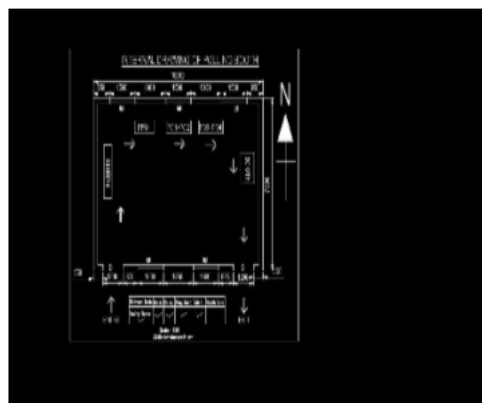

নির্বাচক নিবন্ধন আধিকারিকের স্বাক্ষর

Nazri Naksha

Google Map View

Polling Station Building Front View

Polling Station Front View

Cad View

Key MAP View

1 নাম : মমতাজ খাতুন স্বামীর নাম : কাজী জাহাঙ্গীর ইসলাম বাড়ির নং : n0005 বয়স : 34 লিঙ্গ : মহিলা	ZNT1235548 ফটো উপলব্ধ	2 নাম : কাজী জাহাঙ্গীর ইসলাম পিতার নাম : কাজী সিরাজুল ইসলাম বাড়ির নং : n0005 বয়স : 51 লিঙ্গ : পুরুষ	WB/39/272/441229 ফটো উপলব্ধ	3 নাম : কাজী সিরাজুল ইসলাম পিতার নাম : নজির আহমেদ বাড়ির নং : n0005 বয়স : 75 লিঙ্গ : পুরুষ	WB/39/272/441412 ফটো উপলব্ধ
4 নাম : কাজী আব্দুল সেলিম পিতার নাম : কাজী আব্দুস সালাম বাড়ির নং : n0190 বয়স : 59 লিঙ্গ : পুরুষ	ZNT1681550 ফটো উপলব্ধ	5 নাম : কাজী তোতারুল ইসলাম পিতার নাম : কাজী আব্দুস সালাম বাড়ির নং : n0190 বয়স : 63 লিঙ্গ : পুরুষ	ZNT1681790 ফটো উপলব্ধ	6 নাম : কাজী মহম্মদ হাসিবুল ইসলাম পিতার নাম : কাজী নাজির হোসেন বাড়ির নং : n0009 বয়স : 29 লিঙ্গ : পুরুষ	ZNT1320100 ফটো উপলব্ধ
7 নাম : রিনা কাজী স্বামীর নাম : নাজিরহোসেন কাজী বাড়ির নং : n0009 বয়স : 50 লিঙ্গ : মহিলা	WB/39/272/441407 ফটো উপলব্ধ	8 নাম : কাজী মুহম্মদ হোসনাথ পিতার নাম : কাজী আবু তাহের বাড়ির নং : n0001 বয়স : 59 লিঙ্গ : পুরুষ	WB/39/272/441224 ফটো উপলব্ধ	9 নাম : কাজী আশমানারা বেগম স্বামীর নাম : কাজী তোতারুল ইসলাম বাড়ির নং : n0193 বয়স : 57 লিঙ্গ : মহিলা	ZNT1681808 ফটো উপলব্ধ
10 নাম : স্বর্ণা রায় স্বামীর নাম : গঙ্গাপ্রসাদ রায় বাড়ির নং : n0193 বয়স : 48 লিঙ্গ : মহিলা	HXN1178938 ফটো উপলব্ধ	11 নাম : গুন্ডা দাস স্বামীর নাম : নন্দদুলাল দাস বাড়ির নং : n0193 বয়স : 53 লিঙ্গ : মহিলা	HXN1176270 ফটো উপলব্ধ	12 নাম : নবকুমার মুর্মু পিতার নাম : পূর্ণ মুর্মু বাড়ির নং : n0193 বয়স : 38 লিঙ্গ : পুরুষ	HXN2311405 ফটো উপলব্ধ
13 নাম : সেখ বাদশা আলম পিতার নাম : সেখ নুরুল ইসলাম বাড়ির নং : n0008 বয়স : 57 লিঙ্গ : পুরুষ	WB/39/272/441220 ফটো উপলব্ধ	14 নাম : সেখ সাইফুল ইসলাম পিতার নাম : সেখ নুরুল ইসলাম বাড়ির নং : n0008 বয়স : 51 লিঙ্গ : পুরুষ	ZNT1681691 ফটো উপলব্ধ	15 নাম : রিভা রায় স্বামীর নাম : উজ্জ্বল রায় বাড়ির নং : n0031 বয়স : 31 লিঙ্গ : মহিলা	ZNT1140722 ফটো উপলব্ধ
16 নাম : মনিকা মান্ডি স্বামীর নাম : শ্যাম মান্ডি বাড়ির নং : n0028 বয়স : 56 লিঙ্গ : মহিলা	WB/39/272/441342 ফটো উপলব্ধ	17 নাম : গুরুগোপাল হাজারা অন্যান্য : কাকলি হাজারা বাড়ির নং : এন০১৩৭ বয়স : 64 লিঙ্গ : পুরুষ	ZNT1636885 ফটো উপলব্ধ	18 নাম : কাজী আবু বাসিম পিতার নাম : কাজী আবু মাহেশের বাড়ির নং : n0011 বয়স : 63 লিঙ্গ : পুরুষ	HXN2364297 ফটো উপলব্ধ
19 নাম : তামান্না দাঁ পিতার নাম : গৌতম প্রসাদ দাঁ বাড়ির নং : N0153 বয়স : 25 লিঙ্গ : মহিলা	ZNT1705003 ফটো উপলব্ধ	20 নাম : সফিয়া খাতুন স্বামীর নাম : সেখ বাদশা আলম বাড়ির নং : N0008 বয়স : 63 লিঙ্গ : মহিলা	ZNT1704923 ফটো উপলব্ধ	21 নাম : মৃণ্ময় রায় পিতার নাম : তপন রায় বাড়ির নং : N0000 বয়স : 24 লিঙ্গ : পুরুষ	ZNT1705102 ফটো উপলব্ধ
22 নাম : কাজী মহঃ মাফী পিতার নাম : কাজী আবু তাহের বাড়ির নং : n0001 বয়স : 57 লিঙ্গ : পুরুষ	HXN2363471 ফটো উপলব্ধ	23 নাম : সামিদা পারভিন স্বামীর নাম : ফিরোজ হোসেন কাজী বাড়ির নং : n0007 বয়স : 32 লিঙ্গ : মহিলা	ZNT1398635 ফটো উপলব্ধ	24 নাম : জয়দেব রায় পিতার নাম : লোলিন রায় বাড়ির নং : n0031 বয়স : 60 লিঙ্গ : পুরুষ	ZNT1681535 ফটো উপলব্ধ
25 নাম : চন্দনা রায় স্বামীর নাম : জয়দেব রায় বাড়ির নং : n0031 বয়স : 55 লিঙ্গ : মহিলা	ZNT1681543 ফটো উপলব্ধ	26 নাম : সেখ সৈয়েদুল ইসলাম পিতার নাম : সেখ নুরুল ইসলাম বাড়ির নং : n0008 বয়স : 62 লিঙ্গ : পুরুষ	ZNT1754639 ফটো উপলব্ধ	27 নাম : কাজী নাজির হোসেন পিতার নাম : কাজী আবুল কালাম বাড়ির নং : n0009 বয়স : 55 লিঙ্গ : পুরুষ	ZNT1753920 ফটো উপলব্ধ
28 নাম : সেখ আব্দুল আলি পিতার নাম : সেখ সহিদুর রহমান বাড়ির নং : n0013 বয়স : 63 লিঙ্গ : পুরুষ	ZNT1681832 ফটো উপলব্ধ	29 নাম : কাজী সালিম বেগম পিতার নাম : কাজী আবু মাহেশের বাড়ির নং : n0011 বয়স : 63 লিঙ্গ : মহিলা	ZNT0995035 ফটো উপলব্ধ	30 নাম : জাহেরা বেগম স্বামীর নাম : হাতেম সেখ বাড়ির নং : n0116 বয়স : 42 লিঙ্গ : মহিলা	ZNT0871780 ফটো উপলব্ধ