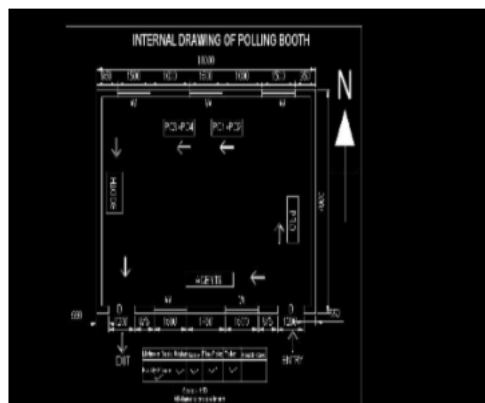

নির্বাচক নিবন্ধন আধিকারিকের স্বাক্ষর

Nazri Naksha

Google Map View

Polling Station Building Front View

Polling Station Front View

Cad View

Key MAP View

|                                                                                                                |                  |                                                                                                                      |                  |                                                                                                             |            |
|----------------------------------------------------------------------------------------------------------------|------------------|----------------------------------------------------------------------------------------------------------------------|------------------|-------------------------------------------------------------------------------------------------------------|------------|
| 1<br>নাম : আলোরানী কালিন্দী<br>স্বামীর নাম: গৌর কালিন্দী<br>বাড়ির নং : n0075<br>বয়স : 55 লিঙ্গ : মহিলা       | WB/39/272/441340 | 2<br>নাম : রাধা কালিন্দী<br>পিতার নাম: ভুশন কালিন্দী<br>বাড়ির নং : n0075<br>বয়স : 55 লিঙ্গ : পুরুষ                 | WB/39/272/441434 | 3<br>নাম : অনুপম দত্ত<br>পিতার নাম: প্রভাস দত্ত<br>বাড়ির নং : n0089<br>বয়স : 39 লিঙ্গ : পুরুষ             | ZNT0325571 |
| 4<br>নাম : আনিশ দত্ত<br>পিতার নাম: গৌতম দত্ত<br>বাড়ির নং : n0065<br>বয়স : 33 লিঙ্গ : পুরুষ                   | ZNT1062108       | 5<br>নাম : মিতু দত্ত<br>স্বামীর নাম: গৌতম দত্ত<br>বাড়ির নং : n0065<br>বয়স : 51 লিঙ্গ : মহিলা                       | WB/39/272/441219 | 6<br>নাম : তরুন ধাড়া<br>পিতার নাম: ক্ষেত্রমোহন ধাড়া<br>বাড়ির নং : n0021<br>বয়স : 44 লিঙ্গ : পুরুষ       | HXN1708320 |
| 7<br>নাম : কিরণ খাঁ<br>মায়ের নাম: নুরম্মেসা বিবি<br>বাড়ির নং : এন০১১৯<br>বয়স : 28 লিঙ্গ : পুরুষ             | ZNT1583277       | 8<br>নাম : মুন্সী আজিজুর রহমান<br>পিতার নাম: মুন্সী মহম্মাদ মহসিন<br>বাড়ির নং : এন০০০০<br>বয়স : 25 লিঙ্গ : পুরুষ   | ZNT1583103       | 9<br>নাম : মসিদা বিবি<br>স্বামীর নাম: সাহেব জা ন খাঁ<br>বাড়ির নং : N0119<br>বয়স : 32 লিঙ্গ : মহিলা        | TCK1746619 |
| 10<br>নাম : আমিনা খাতুন<br>পিতার নাম: সেখ আলম<br>বাড়ির নং : N0178<br>বয়স : 24 লিঙ্গ : মহিলা                  | ZNT1705300       | 11<br>নাম : ফুলেশ্বরী ধাড়া<br>স্বামীর নাম: তরুন ধাড়া<br>বাড়ির নং : N0021<br>বয়স : 24 লিঙ্গ : মহিলা               | ZNT1705540       | 12<br>নাম : সাহেব খাঁন<br>মায়ের নাম: হানিফ খাঁন<br>বাড়ির নং : n0119<br>বয়স : 35 লিঙ্গ : পুরুষ            | ZNT1497668 |
| 13<br>নাম : নাগির্স খাতুন<br>স্বামীর নাম: সেখ হাসান আলি<br>বাড়ির নং : n0102<br>বয়স : 27 লিঙ্গ : মহিলা        | ZNT1465707       | 14<br>নাম : সঙ্গীতা নন্দী দত্ত<br>স্বামীর নাম: অনুপম দত্ত<br>বাড়ির নং : n0019<br>বয়স : 32 লিঙ্গ : মহিলা            | NCL1429182       | 15<br>নাম : সাগরিকা ধাড়া<br>স্বামীর নাম: ক্ষেত্রমোহন ধাড়া<br>বাড়ির নং : n0021<br>বয়স : 61 লিঙ্গ : মহিলা | ZNT1755388 |
| 16<br>নাম : ক্ষেত্রমোহন ধাড়া<br>পিতার নাম: নিধন ধাড়া<br>বাড়ির নং : n0021<br>বয়স : 74 লিঙ্গ : পুরুষ         | ZNT1755396       | 17<br>নাম : সবিনা খাতুন<br>স্বামীর নাম: সেখ আজিজুল<br>বাড়ির নং : এন০১৬৭<br>বয়স : 30 লিঙ্গ : মহিলা                  | ZNT1583319       | 18<br>নাম : জলসা ইসলাম<br>স্বামীর নাম: সেখ ফিরোজ আলি<br>বাড়ির নং : N0153<br>বয়স : 39 লিঙ্গ : মহিলা        | SNV1619790 |
| 19<br>নাম : মহারানী খাতুন<br>স্বামীর নাম: বাদরে আলম সেখ<br>বাড়ির নং : N0000<br>বয়স : 28 লিঙ্গ : মহিলা        | ZNT1394386       | 20<br>নাম : মুন্সী তানিয়া পারভিন<br>পিতার নাম: মুন্সী মহম্মাদ মহসীন<br>বাড়ির নং : n0112<br>বয়স : 27 লিঙ্গ : মহিলা | ZNT1583194       | 21<br>নাম : গৌর কালিন্দী<br>পিতার নাম: ভুশন কালিন্দী<br>বাড়ির নং : n0075<br>বয়স : 58 লিঙ্গ : পুরুষ        | ZNT1786177 |
| 22<br>নাম : মিনা দলুই<br>স্বামীর নাম: প্রনব দলুই<br>বাড়ির নং : N0000<br>বয়স : 24 লিঙ্গ : মহিলা               | ZNT1705425       | 23<br>নাম : নুরজাহান খাতুন<br>পিতার নাম: সেখ বাবর আলি<br>বাড়ির নং : এন০151<br>বয়স : 22 লিঙ্গ : মহিলা               | ZNT1891126       | 24<br>নাম : রোজিনা খাতুন<br>স্বামীর নাম: সেখ ওয়াজেদ আলি<br>বাড়ির নং : এন০১৩১<br>বয়স : 25 লিঙ্গ : মহিলা   | ZNT1891183 |
| 25<br>নাম : অঞ্জলি সাউ<br>স্বামীর নাম: হরিনারায়ণ সাউ<br>বাড়ির নং : এন০০০০<br>বয়স : 68 লিঙ্গ : মহিলা         | ZNT1891209       | 26<br>নাম : সেখ রেজাউল আলি<br>পিতার নাম: সেখ আব্দুর বউপ আলি<br>বাড়ির নং : এন০১৩১<br>বয়স : 22 লিঙ্গ : পুরুষ         | ZNT1891159       | 27<br>নাম : দোলেহারা খাতুন<br>স্বামীর নাম: সেখ রেজাউল<br>বাড়ির নং : এন০১৫১<br>বয়স : 23 লিঙ্গ : মহিলা      | ZNT1891241 |
| 28<br>নাম : প্রভাস চন্দ্র দত্ত<br>পিতার নাম: দুলাল চন্দ্র দত্ত<br>বাড়ির নং : n0089<br>বয়স : 64 লিঙ্গ : পুরুষ | ZNT1972603       | 29<br>নাম : প্রিয়াঙ্কা কালিন্দী<br>পিতার নাম: গৌর কালিন্দী<br>বাড়ির নং : n0075<br>বয়স : 27 লিঙ্গ : মহিলা          | ZNT1527399       | 30<br>নাম : সেখ ইয়াসিন আলি<br>পিতার নাম: সেখ এঞ্জিয়ার আলি<br>বাড়ির নং : N0129<br>বয়স : 24 লিঙ্গ : পুরুষ | ZNT1705623 |