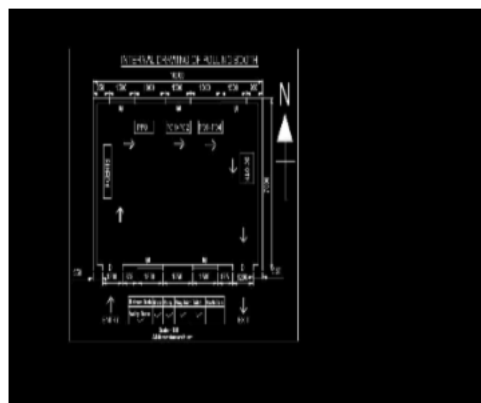

নির্বাচক নিবন্ধন আধিকারিকের স্বাক্ষর

Nazri Naksha

Google Map View

Polling Station Building Front View

Polling Station Front View

Cad View

Key MAP View

|                                                                                                                |                  |                                                                                                                      |                  |                                                                                                             |            |
|----------------------------------------------------------------------------------------------------------------|------------------|----------------------------------------------------------------------------------------------------------------------|------------------|-------------------------------------------------------------------------------------------------------------|------------|
| 1<br>নাম : আলোরানী কালিন্দী<br>স্বামীর নাম: গৌর কালিন্দী<br>বাড়ির নং : n0075<br>বয়স : 55 লিঙ্গ : মহিলা       | WB/39/272/441340 | 2<br>নাম : রাধা কালিন্দী<br>পিতার নাম: ভুশন কালিন্দী<br>বাড়ির নং : n0075<br>বয়স : 55 লিঙ্গ : পুরুষ                 | WB/39/272/441434 | 3<br>নাম : অনুপম দত্ত<br>পিতার নাম: প্রভাস দত্ত<br>বাড়ির নং : n0089<br>বয়স : 39 লিঙ্গ : পুরুষ             | ZNT0325571 |
| 4<br>নাম : আনিশ দত্ত<br>পিতার নাম: গৌতম দত্ত<br>বাড়ির নং : n0065<br>বয়স : 33 লিঙ্গ : পুরুষ                   | ZNT1062108       | 5<br>নাম : মিতু দত্ত<br>স্বামীর নাম: গৌতম দত্ত<br>বাড়ির নং : n0065<br>বয়স : 51 লিঙ্গ : মহিলা                       | WB/39/272/441219 | 6<br>নাম : তরুন ধাড়া<br>পিতার নাম: ক্ষেত্রমোহন ধাড়া<br>বাড়ির নং : n0021<br>বয়স : 44 লিঙ্গ : পুরুষ       | HXN1708320 |
| 7<br>নাম : কিরণ খাঁ<br>মায়ের নাম: নুরম্মেসা বিবি<br>বাড়ির নং : এন০১১৯<br>বয়স : 28 লিঙ্গ : পুরুষ             | ZNT1583277       | 8<br>নাম : মুন্সী আজিজুর রহমান<br>পিতার নাম: মুন্সী মহম্মাদ মহসিন<br>বাড়ির নং : এন০০০০<br>বয়স : 25 লিঙ্গ : পুরুষ   | ZNT1583103       | 9<br>নাম : মসিদা বিবি<br>স্বামীর নাম: সাহেব জা ন খাঁ<br>বাড়ির নং : N0119<br>বয়স : 32 লিঙ্গ : মহিলা        | TCK1746619 |
| 10<br>নাম : আমিনা খাতুন<br>পিতার নাম: সেখ আলম<br>বাড়ির নং : N0178<br>বয়স : 24 লিঙ্গ : মহিলা                  | ZNT1705300       | 11<br>নাম : ফুলেশ্বরী ধাড়া<br>স্বামীর নাম: তরুন ধাড়া<br>বাড়ির নং : N0021<br>বয়স : 24 লিঙ্গ : মহিলা               | ZNT1705540       | 12<br>নাম : সাহেব খাঁন<br>মায়ের নাম: হানিফ খাঁন<br>বাড়ির নং : n0119<br>বয়স : 35 লিঙ্গ : পুরুষ            | ZNT1497668 |
| 13<br>নাম : নাগির্স খাতুন<br>স্বামীর নাম: সেখ হাসান আলি<br>বাড়ির নং : n0102<br>বয়স : 27 লিঙ্গ : মহিলা        | ZNT1465707       | 14<br>নাম : সঙ্গীতা নন্দী দত্ত<br>স্বামীর নাম: অনুপম দত্ত<br>বাড়ির নং : n0019<br>বয়স : 32 লিঙ্গ : মহিলা            | NCL1429182       | 15<br>নাম : সাগরিকা ধাড়া<br>স্বামীর নাম: ক্ষেত্রমোহন ধাড়া<br>বাড়ির নং : n0021<br>বয়স : 61 লিঙ্গ : মহিলা | ZNT1755388 |
| 16<br>নাম : ক্ষেত্রমোহন ধাড়া<br>পিতার নাম: নিধন ধাড়া<br>বাড়ির নং : n0021<br>বয়স : 74 লিঙ্গ : পুরুষ         | ZNT1755396       | 17<br>নাম : সবিনা খাতুন<br>স্বামীর নাম: সেখ আজিজুল<br>বাড়ির নং : এন০১৬৭<br>বয়স : 30 লিঙ্গ : মহিলা                  | ZNT1583319       | 18<br>নাম : জলসা ইসলাম<br>স্বামীর নাম: সেখ ফিরোজ আলি<br>বাড়ির নং : N0153<br>বয়স : 39 লিঙ্গ : মহিলা        | SNV1619790 |
| 19<br>নাম : মহারানী খাতুন<br>স্বামীর নাম: বাদরে আলম সেখ<br>বাড়ির নং : N0000<br>বয়স : 28 লিঙ্গ : মহিলা        | ZNT1394386       | 20<br>নাম : মুন্সী তানিয়া পারভিন<br>পিতার নাম: মুন্সী মহম্মাদ মহসীন<br>বাড়ির নং : n0112<br>বয়স : 27 লিঙ্গ : মহিলা | ZNT1583194       | 21<br>নাম : গৌর কালিন্দী<br>পিতার নাম: ভুশন কালিন্দী<br>বাড়ির নং : n0075<br>বয়স : 58 লিঙ্গ : পুরুষ        | ZNT1786177 |
| 22<br>নাম : মিনা দলুই<br>স্বামীর নাম: প্রনব দলুই<br>বাড়ির নং : N0000<br>বয়স : 24 লিঙ্গ : মহিলা               | ZNT1705425       | 23<br>নাম : নুরজাহান খাতুন<br>পিতার নাম: সেখ বাবর আলি<br>বাড়ির নং : এন০151<br>বয়স : 22 লিঙ্গ : মহিলা               | ZNT1891126       | 24<br>নাম : রোজিনা খাতুন<br>স্বামীর নাম: সেখ ওয়াজেদ আলি<br>বাড়ির নং : এন০১৩১<br>বয়স : 25 লিঙ্গ : মহিলা   | ZNT1891183 |
| 25<br>নাম : অঞ্জলি সাউ<br>স্বামীর নাম: হরিনারায়ণ সাউ<br>বাড়ির নং : এন০০০০<br>বয়স : 68 লিঙ্গ : মহিলা         | ZNT1891209       | 26<br>নাম : সেখ রেজাউল আলি<br>পিতার নাম: সেখ আব্দুর বউপ আলি<br>বাড়ির নং : এন০১৩১<br>বয়স : 22 লিঙ্গ : পুরুষ         | ZNT1891159       | 27<br>নাম : দোলেহারা খাতুন<br>স্বামীর নাম: সেখ রেজাউল<br>বাড়ির নং : এন০১৫১<br>বয়স : 23 লিঙ্গ : মহিলা      | ZNT1891241 |
| 28<br>নাম : প্রভাস চন্দ্র দত্ত<br>পিতার নাম: দুলাল চন্দ্র দত্ত<br>বাড়ির নং : n0089<br>বয়স : 64 লিঙ্গ : পুরুষ | ZNT1972603       | 29<br>নাম : প্রিয়াঙ্কা কালিন্দী<br>পিতার নাম: গৌর কালিন্দী<br>বাড়ির নং : n0075<br>বয়স : 27 লিঙ্গ : মহিলা          | ZNT1527399       | 30<br>নাম : সেখ ইয়াসিন আলি<br>পিতার নাম: সেখ এঞ্জিয়ার আলি<br>বাড়ির নং : N0129<br>বয়স : 24 লিঙ্গ : পুরুষ | ZNT1705623 |