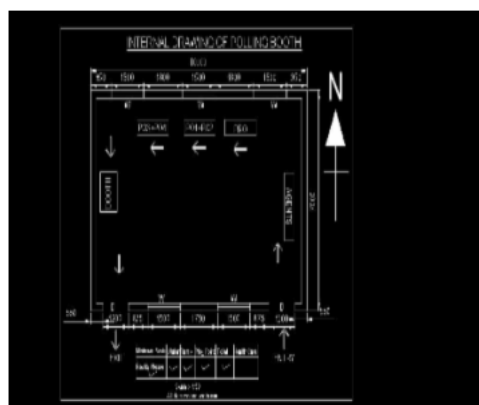

নির্বাচক নিবন্ধন আধিকারিকের স্বাক্ষর

Nazri Naksha

Google Map View

Polling Station Building Front View

Polling Station Front View

Cad View

Key MAP View

1 নাম : শুভা ভট্টাচার্য স্বামীর নাম: তাপস ভট্টাচার্য বাড়ির নং : n0015 বয়স : 53 লিঙ্গ : মহিলা	HXN0802991 ফটো উপলব্ধ	2 নাম : জলি বিষয়ী স্বামীর নাম: টুলু বিষয়ী বাড়ির নং : n0077 বয়স : 38 লিঙ্গ : মহিলা	ZNT1141332 ফটো উপলব্ধ	3 নাম : টুলু বিষয়ী পিতার নাম: দেবু বিষয়ী বাড়ির নং : n0077 বয়স : 38 লিঙ্গ : পুরুষ	ZNT0872705 ফটো উপলব্ধ
4 নাম : কবিতা বিষয়ী স্বামীর নাম: বুলু বিষয়ী বাড়ির নং : n0077 বয়স : 40 লিঙ্গ : মহিলা	HXN2227437 ফটো উপলব্ধ	5 নাম : বুলু বিসুই পিতার নাম: দেবু বিসুই বাড়ির নং : n0077 বয়স : 42 লিঙ্গ : পুরুষ	HXN2227429 ফটো উপলব্ধ	6 নাম : তমবালা বিশায়ে স্বামীর নাম: দেবু বিশায়ে বাড়ির নং : n0077 বয়স : 61 লিঙ্গ : মহিলা	ZNT1640838 ফটো উপলব্ধ
7 নাম : দেবু বিষ্যাসে পিতার নাম: নারিয়া বিশায়ে বাড়ির নং : n0077 বয়স : 66 লিঙ্গ : পুরুষ	ZNT1640820 ফটো উপলব্ধ	8 নাম : সুরত ভট্টাচার্য পিতার নাম: শক্তিপদ ভট্টাচার্য বাড়ির নং : n0015 বয়স : 55 লিঙ্গ : পুরুষ	HXN0803007 ফটো উপলব্ধ	9 নাম : অহি ভূষণ কোঙার পিতার নাম: বিভূতি ভূষণ কোঙার বাড়ির নং : n0001 বয়স : 71 লিঙ্গ : পুরুষ	HXN2018703 ফটো উপলব্ধ
10 নাম : আফরোজা বেগম স্বামীর নাম: সেখ তাইবুল হোসেন বাড়ির নং : n0106 বয়স : 45 লিঙ্গ : মহিলা	BYQ2312015 ফটো উপলব্ধ	11 নাম : সানয়ারা বেগম স্বামীর নাম: সেখ গোলাপ বাড়ির নং : n0211 বয়স : 53 লিঙ্গ : মহিলা	ZNT1141407 ফটো উপলব্ধ	12 নাম : সেখ গোলাপ পিতার নাম: সেখ এমাজ বাড়ির নং : n0211 বয়স : 56 লিঙ্গ : পুরুষ	ZNT1141415 ফটো উপলব্ধ
13 নাম : সেখ নূর মহম্মদ পিতার নাম: সেখ গোলাপ বাড়ির নং : n0213 বয়স : 33 লিঙ্গ : পুরুষ	ZNT1141423 ফটো উপলব্ধ	14 নাম : সায়েন ভট্টাচার্য পিতার নাম: সুরত ভট্টাচার্য বাড়ির নং : n0230 বয়স : 30 লিঙ্গ : পুরুষ	ZNT1320522 ফটো উপলব্ধ	15 নাম : শিশির প্রসাদ কোঙার পিতার নাম: গোবিন্দ চন্দ্র কোঙার বাড়ির নং : n0230 বয়স : 64 লিঙ্গ : পুরুষ	WB/39/272/471637 ফটো উপলব্ধ
16 নাম : গিয়ানউদ্দিন সেখ পিতার নাম: আমির আলি সেখ বাড়ির নং : n0234 বয়স : 50 লিঙ্গ : পুরুষ	ZNT0996165 ফটো উপলব্ধ	17 নাম : সাহামিনা বেগম সেখ স্বামীর নাম: গিয়াসউদ্দিন সেখ বাড়ির নং : n0235 বয়স : 34 লিঙ্গ : মহিলা	ZNT1062421 ফটো উপলব্ধ	18 নাম : উমেশ রায় পিতার নাম: জয় কিষান রায় বাড়ির নং : n0230 বয়স : 49 লিঙ্গ : পুরুষ	HXN1179696 ফটো উপলব্ধ
19 নাম : কদম রায় স্বামীর নাম: তারাপদ রায় বাড়ির নং : এন০১৬৮ বয়স : 31 লিঙ্গ : মহিলা	ZNT1583889 ফটো উপলব্ধ	20 নাম : বৈশাখী পণ্ডিত স্বামীর নাম: তাপস পণ্ডিত বাড়ির নং : এন0000 বয়স : 26 লিঙ্গ : মহিলা	ZNT1583442 ফটো উপলব্ধ	21 নাম : অনিন্দ্য সুন্দর ঘোষ পিতার নাম: বিশ্ব রঞ্জন ঘোষ বাড়ির নং : এন০১৪৯ বয়স : 26 লিঙ্গ : পুরুষ	ZNT1583525 ফটো উপলব্ধ
22 নাম : শিল্পা মন্ডল স্বামীর নাম: গোপাল মন্ডল বাড়ির নং : এন০০০০ বয়স : 27 লিঙ্গ : মহিলা	ZNT1583608 ফটো উপলব্ধ	23 নাম : শিল্পী কোঙার স্বামীর নাম: অভি ভূষণ কোঙার বাড়ির নং : n0001 বয়স : 37 লিঙ্গ : মহিলা	ZNT0995480 ফটো উপলব্ধ	24 নাম : সৌরভ বেজ পিতার নাম: ব্রজগোপাল বেজ বাড়ির নং : এন০১৪২ বয়স : 24 লিঙ্গ : পুরুষ	ZNT1798198 ফটো উপলব্ধ
25 নাম : সায়েন ঘোষ পিতার নাম: মহাদেব ঘোষ বাড়ির নং : এন০১২২ বয়স : 23 লিঙ্গ : পুরুষ	ZNT1798206 ফটো উপলব্ধ	26 নাম : তাপস কুমার ভট্টাচার্য পিতার নাম: শক্তিপদ ভট্টাচার্য বাড়ির নং : n0015 বয়স : 56 লিঙ্গ : পুরুষ	HXN0802983 ফটো উপলব্ধ	27 নাম : বুলু ভট্টাচার্য স্বামীর নাম: সুরত ভট্টাচার্য বাড়ির নং : n0230 বয়স : 52 লিঙ্গ : মহিলা	HXN0803015 ফটো উপলব্ধ
28 নাম : মহাদেব রায় পিতার নাম: স্বিজদাস রায় বাড়ির নং : n0230 বয়স : 71 লিঙ্গ : পুরুষ	WB/39/272/405059 ফটো উপলব্ধ	29 নাম : তৃষা ঘোষ পিতার নাম: গোবিন্দ ঘোষ বাড়ির নং : এন০১৪৮ বয়স : 23 লিঙ্গ : মহিলা	ZNT1798412 ফটো উপলব্ধ	30 নাম : পিংকি ঘোষ স্বামীর নাম: সুমন্ত ঘোষ বাড়ির নং : এন০১৪৬ বয়স : 26 লিঙ্গ : মহিলা	ZNT1798438 ফটো উপলব্ধ