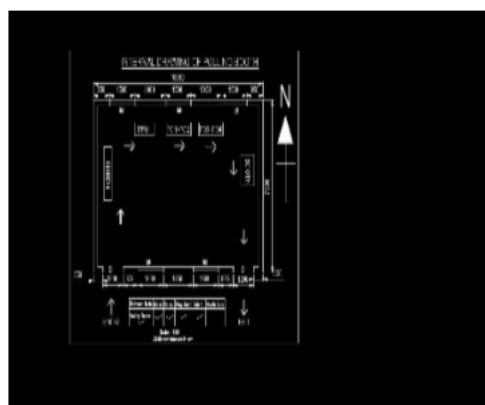

নির্বাচক নিবন্ধন আধিকারিকের স্বাক্ষর

Nazri Naksha

Google Map View

Polling Station Building Front View

Polling Station Front View

Cad View

Key MAP View

1 নাম : শুভা ভট্টাচার্য স্বামীর নাম: তাপস ভট্টাচার্য বাড়ির নং : n0015 বয়স : 53 লিঙ্গ : মহিলা	HXN0802991 ফটো উপলব্ধ	2 নাম : জলি বিষয়ী স্বামীর নাম: টুলু বিষয়ী বাড়ির নং : n0077 বয়স : 38 লিঙ্গ : মহিলা	ZNT1141332 ফটো উপলব্ধ	3 নাম : টুলু বিষয়ী পিতার নাম: দেবু বিষয়ী বাড়ির নং : n0077 বয়স : 38 লিঙ্গ : পুরুষ	ZNT0872705 ফটো উপলব্ধ
4 নাম : কবিতা বিষয়ী স্বামীর নাম: বুলু বিষয়ী বাড়ির নং : n0077 বয়স : 40 লিঙ্গ : মহিলা	HXN2227437 ফটো উপলব্ধ	5 নাম : বুলু বিসুই পিতার নাম: দেবু বিসুই বাড়ির নং : n0077 বয়স : 42 লিঙ্গ : পুরুষ	HXN2227429 ফটো উপলব্ধ	6 নাম : তমবালা বিশায়ে স্বামীর নাম: দেবু বিশায়ে বাড়ির নং : n0077 বয়স : 61 লিঙ্গ : মহিলা	ZNT1640838 ফটো উপলব্ধ
7 নাম : দেবু বিষ্যাসে পিতার নাম: নারিয়া বিশায়ে বাড়ির নং : n0077 বয়স : 66 লিঙ্গ : পুরুষ	ZNT1640820 ফটো উপলব্ধ	8 নাম : সুরত ভট্টাচার্য পিতার নাম: শক্তিপদ ভট্টাচার্য বাড়ির নং : n0015 বয়স : 55 লিঙ্গ : পুরুষ	HXN0803007 ফটো উপলব্ধ	9 নাম : অহি ভূষণ কোঙার পিতার নাম: বিভূতি ভূষণ কোঙার বাড়ির নং : n0001 বয়স : 71 লিঙ্গ : পুরুষ	HXN2018703 ফটো উপলব্ধ
10 নাম : আফরোজা বেগম স্বামীর নাম: সেখ তাইবুল হোসেন বাড়ির নং : n0106 বয়স : 45 লিঙ্গ : মহিলা	BYQ2312015 ফটো উপলব্ধ	11 নাম : সানয়ারা বেগম স্বামীর নাম: সেখ গোলাপ বাড়ির নং : n0211 বয়স : 53 লিঙ্গ : মহিলা	ZNT1141407 ফটো উপলব্ধ	12 নাম : সেখ গোলাপ পিতার নাম: সেখ এমাজ বাড়ির নং : n0211 বয়স : 56 লিঙ্গ : পুরুষ	ZNT1141415 ফটো উপলব্ধ
13 নাম : সেখ নূর মহম্মদ পিতার নাম: সেখ গোলাপ বাড়ির নং : n0213 বয়স : 33 লিঙ্গ : পুরুষ	ZNT1141423 ফটো উপলব্ধ	14 নাম : সায়েন ভট্টাচার্য পিতার নাম: সুরত ভট্টাচার্য বাড়ির নং : n0230 বয়স : 30 লিঙ্গ : পুরুষ	ZNT1320522 ফটো উপলব্ধ	15 নাম : শিশির প্রসাদ কোঙার পিতার নাম: গোবিন্দ চন্দ্র কোঙার বাড়ির নং : n0230 বয়স : 64 লিঙ্গ : পুরুষ	WB/39/272/471637 ফটো উপলব্ধ
16 নাম : গিয়ানউদ্দিন সেখ পিতার নাম: আমির আলি সেখ বাড়ির নং : n0234 বয়স : 50 লিঙ্গ : পুরুষ	ZNT0996165 ফটো উপলব্ধ	17 নাম : সাহামিনা বেগম সেখ স্বামীর নাম: গিয়াসউদ্দিন সেখ বাড়ির নং : n0235 বয়স : 34 লিঙ্গ : মহিলা	ZNT1062421 ফটো উপলব্ধ	18 নাম : উমেশ রায় পিতার নাম: জয় কিষান রায় বাড়ির নং : n0230 বয়স : 49 লিঙ্গ : পুরুষ	HXN1179696 ফটো উপলব্ধ
19 নাম : কদম রায় স্বামীর নাম: তারাপদ রায় বাড়ির নং : এন০১৬৮ বয়স : 31 লিঙ্গ : মহিলা	ZNT1583889 ফটো উপলব্ধ	20 নাম : বৈশাখী পণ্ডিত স্বামীর নাম: তাপস পণ্ডিত বাড়ির নং : এন0000 বয়স : 26 লিঙ্গ : মহিলা	ZNT1583442 ফটো উপলব্ধ	21 নাম : অনিন্দ্য সুন্দর ঘোষ পিতার নাম: বিশ্ব রঞ্জন ঘোষ বাড়ির নং : এন০১৪৯ বয়স : 26 লিঙ্গ : পুরুষ	ZNT1583525 ফটো উপলব্ধ
22 নাম : শিল্পা মন্ডল স্বামীর নাম: গোপাল মন্ডল বাড়ির নং : এন০০০০ বয়স : 27 লিঙ্গ : মহিলা	ZNT1583608 ফটো উপলব্ধ	23 নাম : শিল্পী কোঙার স্বামীর নাম: অভি ভূষণ কোঙার বাড়ির নং : n0001 বয়স : 37 লিঙ্গ : মহিলা	ZNT0995480 ফটো উপলব্ধ	24 নাম : সৌরভ বেজ পিতার নাম: ব্রজগোপাল বেজ বাড়ির নং : এন০১৪২ বয়স : 24 লিঙ্গ : পুরুষ	ZNT1798198 ফটো উপলব্ধ
25 নাম : সায়েন ঘোষ পিতার নাম: মহাদেব ঘোষ বাড়ির নং : এন০১২২ বয়স : 23 লিঙ্গ : পুরুষ	ZNT1798206 ফটো উপলব্ধ	26 নাম : তাপস কুমার ভট্টাচার্য পিতার নাম: শক্তিপদ ভট্টাচার্য বাড়ির নং : n0015 বয়স : 56 লিঙ্গ : পুরুষ	HXN0802983 ফটো উপলব্ধ	27 নাম : বুলু ভট্টাচার্য স্বামীর নাম: সুরত ভট্টাচার্য বাড়ির নং : n0230 বয়স : 52 লিঙ্গ : মহিলা	HXN0803015 ফটো উপলব্ধ
28 নাম : মহাদেব রায় পিতার নাম: স্বিজদাস রায় বাড়ির নং : n0230 বয়স : 71 লিঙ্গ : পুরুষ	WB/39/272/405059 ফটো উপলব্ধ	29 নাম : তৃষা ঘোষ পিতার নাম: গোবিন্দ ঘোষ বাড়ির নং : এন০১৪৮ বয়স : 23 লিঙ্গ : মহিলা	ZNT1798412 ফটো উপলব্ধ	30 নাম : পিংকি ঘোষ স্বামীর নাম: সুমন্ত ঘোষ বাড়ির নং : এন০১৪৬ বয়স : 26 লিঙ্গ : মহিলা	ZNT1798438 ফটো উপলব্ধ