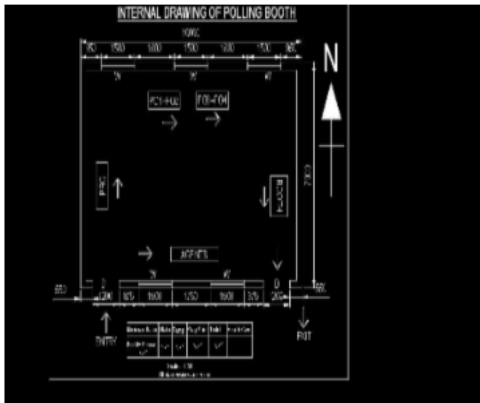

নির্বাচক নিবন্ধন আধিকারিকের স্বাক্ষর

Nazri Naksha

Google Map View

Polling Station Building Front View

Polling Station Front View

Cad View

Key MAP View

1 নাম : রিক্ত খাতুন পিতার নাম : সেখ আবেদ আলি বাড়ির নং : n0065 বয়স : 23 লিঙ্গ : মহিলা	ZNT1141993 ফটো উপলব্ধ	2 নাম : সেখ জামসেদ পিতার নাম : সেখ লুৎফল বাড়ির নং : n0072 বয়স : 58 লিঙ্গ : পুরুষ	ZNT0873273 ফটো উপলব্ধ	3 নাম : প্রনতী দাঁ স্বামীর নাম : উত্তম কুমার দাঁ বাড়ির নং : n0037 বয়স : 59 লিঙ্গ : মহিলা	ZNT1682749 ফটো উপলব্ধ
4 নাম : উত্তম কুমার দাঁ পিতার নাম : জয়কৃষ্ণ দাঁ বাড়ির নং : n0037 বয়স : 70 লিঙ্গ : পুরুষ	ZNT1643543 ফটো উপলব্ধ	5 নাম : ভাগ্যলক্ষ্মী দাঁ স্বামীর নাম : শিশির কুমার দাঁ বাড়ির নং : n0037 বয়স : 69 লিঙ্গ : মহিলা	ZNT1683242 ফটো উপলব্ধ	6 নাম : লায়লা সেখ স্বামীর নাম : কাওসার সেখ বাড়ির নং : n0047 বয়স : 61 লিঙ্গ : মহিলা	WB/39/272/438207 ফটো উপলব্ধ
7 নাম : সোমা খাঁ স্বামীর নাম : বিবেক খাঁ বাড়ির নং : এন০০৭৭ বয়স : 25 লিঙ্গ : মহিলা	ZNT1584028 ফটো উপলব্ধ	8 নাম : সন্ধ্যাট মালিক পিতার নাম : ভানু পদ মালিক বাড়ির নং : এন০০৯৫ বয়স : 26 লিঙ্গ : পুরুষ	ZNT1584408 ফটো উপলব্ধ	9 নাম : শিউলি রায় স্বামীর নাম : সুরভ রায় বাড়ির নং : এন০১০০ বয়স : 26 লিঙ্গ : মহিলা	ZNT1584473 ফটো উপলব্ধ
10 নাম : দীপঙ্কর খাঁ পিতার নাম : ভাদু খাঁ বাড়ির নং : এন০০৭৯ বয়স : 26 লিঙ্গ : পুরুষ	ZNT1584176 ফটো উপলব্ধ	11 নাম : হীরু খাঁ পিতার নাম : মহাদেব খাঁ বাড়ির নং : এন০০৭৯ বয়স : 26 লিঙ্গ : পুরুষ	ZNT1584192 ফটো উপলব্ধ	12 নাম : ইন্দ্রজিৎ মাজি পিতার নাম : সুশান্ত মাজি বাড়ির নং : এন০০৮৭ বয়স : 25 লিঙ্গ : পুরুষ	ZNT1583970 ফটো উপলব্ধ
13 নাম : বিবেক খাঁ পিতার নাম : পবীর খাঁ বাড়ির নং : এন০০৭৭ বয়স : 28 লিঙ্গ : পুরুষ	ZNT1584093 ফটো উপলব্ধ	14 নাম : মঙ্গল রায় পিতার নাম : অজিত রায় বাড়ির নং : N0099 বয়স : 26 লিঙ্গ : পুরুষ	ZNT1706829 ফটো উপলব্ধ	15 নাম : সাবিনা বেগম স্বামীর নাম : সেখ জয়নাল আলি বাড়ির নং : N0000 বয়স : 28 লিঙ্গ : মহিলা	ZNT1706696 ফটো উপলব্ধ
16 নাম : সেখ শাহজিয়াজ আলি পিতার নাম : সেখ গোলাম আলি বাড়ির নং : N0120 বয়স : 23 লিঙ্গ : পুরুষ	ZNT1706308 ফটো উপলব্ধ	17 নাম : সূজন রায় পিতার নাম : ভাদু রায় বাড়ির নং : N0100 বয়স : 32 লিঙ্গ : পুরুষ	ZNT1706522 ফটো উপলব্ধ	18 নাম : সেখ রাজা আলি পিতার নাম : সেখ শুকুর আলি বাড়ির নং : N0123 বয়স : 27 লিঙ্গ : পুরুষ	ZNT1706217 ফটো উপলব্ধ
19 নাম : কেশব রায় পিতার নাম : অজিত রায় বাড়ির নং : N0099 বয়স : 24 লিঙ্গ : পুরুষ	ZNT1706803 ফটো উপলব্ধ	20 নাম : শিশির কুমার দাঁ পিতার নাম : জয়কৃষ্ণ দাঁ বাড়ির নং : n0037 বয়স : 74 লিঙ্গ : পুরুষ	ZNT1755867 ফটো উপলব্ধ	21 নাম : শুভজিৎ মাঝি পিতার নাম : পরেশ মাঝি বাড়ির নং : এন০০৯২ বয়স : 24 লিঙ্গ : পুরুষ	ZNT1799246 ফটো উপলব্ধ
22 নাম : আল্পনা রায় স্বামীর নাম : অমিত রায় বাড়ির নং : এন০১০১ বয়স : 23 লিঙ্গ : মহিলা	ZNT1799261 ফটো উপলব্ধ	23 নাম : অভিজিৎ মালিক পিতার নাম : নানু মালিক বাড়ির নং : এন০০৯৫ বয়স : 23 লিঙ্গ : পুরুষ	ZNT1799618 ফটো উপলব্ধ	24 নাম : কাকলী বিষ্ণু স্বামীর নাম : সেখ জামসেদ বাড়ির নং : এন০০০০ বয়স : 23 লিঙ্গ : মহিলা	ZNT1799758 ফটো উপলব্ধ
25 নাম : সেখ এগরুট মালিক পিতার নাম : সেখ শুকুর আলি বাড়ির নং : এন০১০১ বয়স : 23 লিঙ্গ : পুরুষ	ZNT1799774 ফটো উপলব্ধ	26 নাম : টুম্পা খাতুন স্বামীর নাম : সেখ সাকিম আলি বাড়ির নং : এন০১৪৮ বয়স : 30 লিঙ্গ : মহিলা	ZNT1799790 ফটো উপলব্ধ	27 নাম : সেখ সারোফত পিতার নাম : কাওসার সেখ বাড়ির নং : n0047 বয়স : 46 লিঙ্গ : পুরুষ	HXN2311264 ফটো উপলব্ধ
28 নাম : চিন্ময় দাঁ পিতার নাম : উত্তম দাঁ বাড়ির নং : n0037 বয়স : 35 লিঙ্গ : পুরুষ	ZNT0780924 ফটো উপলব্ধ	29 নাম : সেখ কাওসার আলি পিতার নাম : বনমালী সেখ বাড়ির নং : n0047 বয়স : 76 লিঙ্গ : পুরুষ	ZNT1786466 ফটো উপলব্ধ	30 নাম : মিনা বেগম স্বামীর নাম : সেখ সারোফত আলি বাড়ির নং : n0047 বয়স : 23 লিঙ্গ : মহিলা	ZNT1321033 ফটো উপলব্ধ