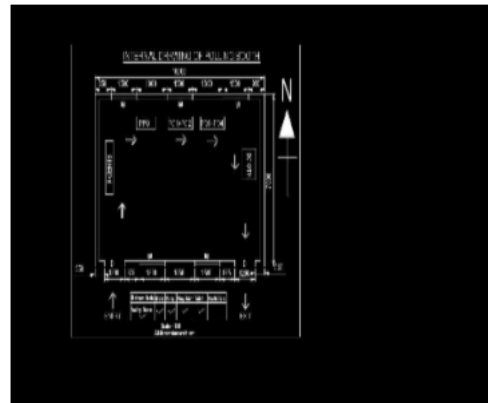

নির্বাচক নিবন্ধন আধিকারিকের স্বাক্ষর

Nazri Naksha

Google Map View

Polling Station Building Front View

Polling Station Front View

Cad View

Key MAP View

1 নাম : রিক্ত খাতুন পিতার নাম : সেখ আবেদ আলি বাড়ির নং : n0065 বয়স : 23 লিঙ্গ : মহিলা	ZNT1141993 ফটো উপলব্ধ	2 নাম : সেখ জামসেদ পিতার নাম : সেখ লুৎফল বাড়ির নং : n0072 বয়স : 58 লিঙ্গ : পুরুষ	ZNT0873273 ফটো উপলব্ধ	3 নাম : প্রনতী দাঁ স্বামীর নাম : উত্তম কুমার দাঁ বাড়ির নং : n0037 বয়স : 59 লিঙ্গ : মহিলা	ZNT1682749 ফটো উপলব্ধ
4 নাম : উত্তম কুমার দাঁ পিতার নাম : জয়কৃষ্ণ দাঁ বাড়ির নং : n0037 বয়স : 70 লিঙ্গ : পুরুষ	ZNT1643543 ফটো উপলব্ধ	5 নাম : ভাগ্যলক্ষ্মী দাঁ স্বামীর নাম : শিশির কুমার দাঁ বাড়ির নং : n0037 বয়স : 69 লিঙ্গ : মহিলা	ZNT1683242 ফটো উপলব্ধ	6 নাম : লায়লা সেখ স্বামীর নাম : কাওসার সেখ বাড়ির নং : n0047 বয়স : 61 লিঙ্গ : মহিলা	WB/39/272/438207 ফটো উপলব্ধ
7 নাম : সোমা খাঁ স্বামীর নাম : বিবেক খাঁ বাড়ির নং : এন০০৭৭ বয়স : 25 লিঙ্গ : মহিলা	ZNT1584028 ফটো উপলব্ধ	8 নাম : সন্ধ্যাট মালিক পিতার নাম : ভানু পদ মালিক বাড়ির নং : এন০০৯৫ বয়স : 26 লিঙ্গ : পুরুষ	ZNT1584408 ফটো উপলব্ধ	9 নাম : শিউলি রায় স্বামীর নাম : সুরভ রায় বাড়ির নং : এন০১০০ বয়স : 26 লিঙ্গ : মহিলা	ZNT1584473 ফটো উপলব্ধ
10 নাম : দীপঙ্কর খাঁ পিতার নাম : ভাদু খাঁ বাড়ির নং : এন০০৭৯ বয়স : 26 লিঙ্গ : পুরুষ	ZNT1584176 ফটো উপলব্ধ	11 নাম : হীরু খাঁ পিতার নাম : মহাদেব খাঁ বাড়ির নং : এন০০৭৯ বয়স : 26 লিঙ্গ : পুরুষ	ZNT1584192 ফটো উপলব্ধ	12 নাম : ইন্দ্রজিৎ মাজি পিতার নাম : সুশান্ত মাজি বাড়ির নং : এন০০৮৭ বয়স : 25 লিঙ্গ : পুরুষ	ZNT1583970 ফটো উপলব্ধ
13 নাম : বিবেক খাঁ পিতার নাম : পবীর খাঁ বাড়ির নং : এন০০৭৭ বয়স : 28 লিঙ্গ : পুরুষ	ZNT1584093 ফটো উপলব্ধ	14 নাম : মঙ্গল রায় পিতার নাম : অজিত রায় বাড়ির নং : N0099 বয়স : 26 লিঙ্গ : পুরুষ	ZNT1706829 ফটো উপলব্ধ	15 নাম : সাবিনা বেগম স্বামীর নাম : সেখ জয়নাল আলি বাড়ির নং : N0000 বয়স : 28 লিঙ্গ : মহিলা	ZNT1706696 ফটো উপলব্ধ
16 নাম : সেখ শাহজিয়াজ আলি পিতার নাম : সেখ গোলাম আলি বাড়ির নং : N0120 বয়স : 23 লিঙ্গ : পুরুষ	ZNT1706308 ফটো উপলব্ধ	17 নাম : সূজন রায় পিতার নাম : ভাদু রায় বাড়ির নং : N0100 বয়স : 32 লিঙ্গ : পুরুষ	ZNT1706522 ফটো উপলব্ধ	18 নাম : সেখ রাজা আলি পিতার নাম : সেখ শুকুর আলি বাড়ির নং : N0123 বয়স : 27 লিঙ্গ : পুরুষ	ZNT1706217 ফটো উপলব্ধ
19 নাম : কেশব রায় পিতার নাম : অজিত রায় বাড়ির নং : N0099 বয়স : 24 লিঙ্গ : পুরুষ	ZNT1706803 ফটো উপলব্ধ	20 নাম : শিশির কুমার দাঁ পিতার নাম : জয়কৃষ্ণ দাঁ বাড়ির নং : n0037 বয়স : 74 লিঙ্গ : পুরুষ	ZNT1755867 ফটো উপলব্ধ	21 নাম : শুভজিৎ মাঝি পিতার নাম : পরেশ মাঝি বাড়ির নং : এন০০৯২ বয়স : 24 লিঙ্গ : পুরুষ	ZNT1799246 ফটো উপলব্ধ
22 নাম : আল্পনা রায় স্বামীর নাম : অমিত রায় বাড়ির নং : এন০১০১ বয়স : 23 লিঙ্গ : মহিলা	ZNT1799261 ফটো উপলব্ধ	23 নাম : অভিজিৎ মালিক পিতার নাম : নানু মালিক বাড়ির নং : এন০০৯৫ বয়স : 23 লিঙ্গ : পুরুষ	ZNT1799618 ফটো উপলব্ধ	24 নাম : কাকলী বিষ্ণু স্বামীর নাম : সেখ জামসেদ বাড়ির নং : এন০০০০ বয়স : 23 লিঙ্গ : মহিলা	ZNT1799758 ফটো উপলব্ধ
25 নাম : সেখ এগরুট মালিক পিতার নাম : সেখ শুকুর আলি বাড়ির নং : এন০১০১ বয়স : 23 লিঙ্গ : পুরুষ	ZNT1799774 ফটো উপলব্ধ	26 নাম : টুম্পা খাতুন স্বামীর নাম : সেখ সাকিম আলি বাড়ির নং : এন০১৪৮ বয়স : 30 লিঙ্গ : মহিলা	ZNT1799790 ফটো উপলব্ধ	27 নাম : সেখ সারোফত পিতার নাম : কাওসার সেখ বাড়ির নং : n0047 বয়স : 46 লিঙ্গ : পুরুষ	HXN2311264 ফটো উপলব্ধ
28 নাম : চিন্ময় দাঁ পিতার নাম : উত্তম দাঁ বাড়ির নং : n0037 বয়স : 35 লিঙ্গ : পুরুষ	ZNT0780924 ফটো উপলব্ধ	29 নাম : সেখ কাওসার আলি পিতার নাম : বনমালী সেখ বাড়ির নং : n0047 বয়স : 76 লিঙ্গ : পুরুষ	ZNT1786466 ফটো উপলব্ধ	30 নাম : মিনা বেগম স্বামীর নাম : সেখ সারোফত আলি বাড়ির নং : n0047 বয়স : 23 লিঙ্গ : মহিলা	ZNT1321033 ফটো উপলব্ধ