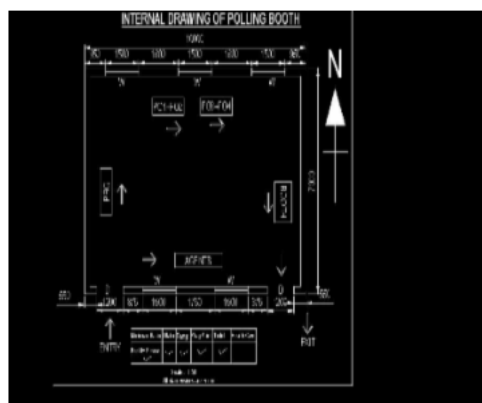

নির্বাচক নিবন্ধন আধিকারিকের স্বাক্ষর

Nazri Naksha

Google Map View

Polling Station Building Front View

Polling Station Front View

Cad View

Key MAP View

1 নাম : শুভা কুণ্ড স্বামীর নাম: সুনীল কুমার কুণ্ড বাড়ির নং : n0006 বয়স : 54 লিঙ্গ : মহিলা	HXN1174028 ফটো উপলব্ধ	2 নাম : আনসার বেগম স্বামীর নাম: সেখ চাঁদ বাড়ির নং : n0167 বয়স : 33 লিঙ্গ : মহিলা	WB/39/272/426414 ফটো উপলব্ধ	3 নাম : সেখ চাঁদ পিতার নাম: সেখ তহর আলি বাড়ির নং : n0167 বয়স : 56 লিঙ্গ : পুরুষ	WB/39/272/426212 ফটো উপলব্ধ
4 নাম : হানুফা বেগম স্বামীর নাম: আসাদ আলি সেখ বাড়ির নং : n0162 বয়স : 42 লিঙ্গ : মহিলা	ZNT0781393 ফটো উপলব্ধ	5 নাম : চৌধুরী নিজামউদ্দিন পিতার নাম: চৌধুরী মোবারক হোসেন বাড়ির নং : n0165 বয়স : 49 লিঙ্গ : পুরুষ	ZNT1666585 ফটো উপলব্ধ	6 নাম : চৌধুরী ওয়াসিম আফ্রম পিতার নাম: চৌধুরী জাকির হোসেন বাড়ির নং : n0165 বয়স : 30 লিঙ্গ : পুরুষ	ZNT1237262 ফটো উপলব্ধ
7 নাম : চৌধুরী তসলিমা নাসরিন পিতার নাম: চৌধুরী জাকীর হোসেন বাড়ির নং : n0165 বয়স : 29 লিঙ্গ : মহিলা	ZNT1321389 ফটো উপলব্ধ	8 নাম : সম্পদ সাঁতরা পিতার নাম: তারাপদ সাঁতরা বাড়ির নং : n0060 বয়স : 57 লিঙ্গ : পুরুষ	HXN1172246 ফটো উপলব্ধ	9 নাম : মলিনা সাঁতরা স্বামীর নাম: সম্পদ সাঁতরা বাড়ির নং : n0060 বয়স : 43 লিঙ্গ : মহিলা	HXN2224426 ফটো উপলব্ধ
10 নাম : পরেশ সাঁতরা পিতার নাম: তারাপদ সাঁতরা বাড়ির নং : n0060 বয়স : 55 লিঙ্গ : পুরুষ	WB/39/272/426456 ফটো উপলব্ধ	11 নাম : পল্টু সাঁতরা পিতার নাম: তারাপদ সাঁতরা বাড়ির নং : n0060 বয়স : 46 লিঙ্গ : পুরুষ	HXN1173392 ফটো উপলব্ধ	12 নাম : শম্পা নন্দী স্বামীর নাম: সঞ্জীব কুমার নন্দী বাড়ির নং : n0032 বয়স : 39 লিঙ্গ : মহিলা	ZNT0874099 ফটো উপলব্ধ
13 নাম : রাজীব কুমার নন্দী পিতার নাম: বিদ্যুৎ নন্দী বাড়ির নং : n0032 বয়স : 44 লিঙ্গ : পুরুষ	HXN2013878 ফটো উপলব্ধ	14 নাম : হেনা নন্দী স্বামীর নাম: রাজীব নন্দী বাড়ির নং : n0032 বয়স : 35 লিঙ্গ : মহিলা	ZNT0874081 ফটো উপলব্ধ	15 নাম : তনুশ্রী সাঁতরা স্বামীর নাম: পল্টু সাঁতরা বাড়ির নং : n0060 বয়স : 40 লিঙ্গ : মহিলা	ZNT0996223 ফটো উপলব্ধ
16 নাম : সুস্মিতা সাঁতরা স্বামীর নাম: মন্টু সাঁতরা বাড়ির নং : n0060 বয়স : 35 লিঙ্গ : মহিলা	ZNT0781351 ফটো উপলব্ধ	17 নাম : চৌধুরী সিদ্দিকা বেগম স্বামীর নাম: চৌধুরী মোবারক হোসেন বাড়ির নং : n0165 বয়স : 81 লিঙ্গ : মহিলা	ZNT1666577 ফটো উপলব্ধ	18 নাম : চৌধুরী জামালউদ্দিন পিতার নাম: চৌধুরী মোবারক হোসেন বাড়ির নং : n0165 বয়স : 51 লিঙ্গ : পুরুষ	ZNT1666569 ফটো উপলব্ধ
19 নাম : মনিরুদ্দিন চৌধুরী পিতার নাম: মোবারক হোসেন চৌধুরী বাড়ির নং : n0165 বয়স : 65 লিঙ্গ : পুরুষ	WB/39/272/426310 ফটো উপলব্ধ	20 নাম : আজমীরাবেগম চৌধুরী স্বামীর নাম: মনিরুদ্দিন চৌধুরী বাড়ির নং : n0165 বয়স : 58 লিঙ্গ : মহিলা	WB/39/272/426057 ফটো উপলব্ধ	21 নাম : আজিম উদ্দিন চৌধুরী পিতার নাম: মনিরুদ্দিন চৌধুরী বাড়ির নং : n0165 বয়স : 34 লিঙ্গ : পুরুষ	ZNT0996264 ফটো উপলব্ধ
22 নাম : আজিজা খাতুন পিতার নাম: মনিরুদ্দিন চৌধুরী বাড়ির নং : n0165 বয়স : 31 লিঙ্গ : মহিলা	ZNT1142165 ফটো উপলব্ধ	23 নাম : আসমিয়া বেগম মোল্লা স্বামীর নাম: কামাল মোল্লা বাড়ির নং : n0167 বয়স : 33 লিঙ্গ : মহিলা	AYC1400381 ফটো উপলব্ধ	24 নাম : চৌধুরী জাকির হোসেন পিতার নাম: মোবারক হোসেন চৌধুরী বাড়ির নং : n0165 বয়স : 55 লিঙ্গ : পুরুষ	ZNT1666502 ফটো উপলব্ধ
25 নাম : কার্তিক বেতাল পিতার নাম: বিকাশ বেতাল বাড়ির নং : N0000 বয়স : 24 লিঙ্গ : পুরুষ	ZNT1706993 ফটো উপলব্ধ	26 নাম : চন্দনা সাঁতরা স্বামীর নাম: তপনকুমার সাঁতরা বাড়ির নং : n0060 বয়স : 49 লিঙ্গ : মহিলা	HXN1173376 ফটো উপলব্ধ	27 নাম : সেখ রুকিবুল ইসলাম পিতার নাম: সেখ নজরুল ইসলাম বাড়ির নং : n0094 বয়স : 37 লিঙ্গ : পুরুষ	HXN2413201 ফটো উপলব্ধ
28 নাম : তপন সাঁতরা পিতার নাম: তারাপদ সাঁতরা বাড়ির নং : n0060 বয়স : 59 লিঙ্গ : পুরুষ	ZNT1756022 ফটো উপলব্ধ	29 নাম : সঞ্জিব নন্দী পিতার নাম: বিদ্যুৎ নন্দী বাড়ির নং : n0032 বয়স : 46 লিঙ্গ : পুরুষ	HXN1652270 ফটো উপলব্ধ	30 নাম : জামাল বেগম পিতার নাম: চাঁদ মোল্লা বাড়ির নং : N0167 বয়স : 20 লিঙ্গ : পুরুষ	ZNT1466473 ফটো উপলব্ধ