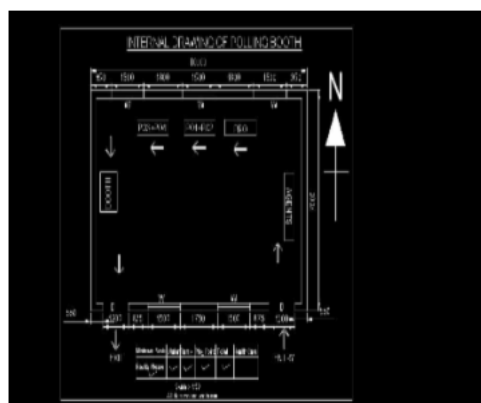

নির্বাচক নিবন্ধন আধিকারিকের স্বাক্ষর

Nazri Naksha

Google Map View

Polling Station Building Front View

Polling Station Front View

Cad View

Key MAP View

1 নাম : শুভা কুণ্ড স্বামীর নাম: সুনীল কুমার কুণ্ড বাড়ির নং : n0006 বয়স : 54 লিঙ্গ : মহিলা	HXN1174028 ফটো উপলব্ধ	2 নাম : আনসার বেগম স্বামীর নাম: সেখ চাঁদ বাড়ির নং : n0167 বয়স : 33 লিঙ্গ : মহিলা	WB/39/272/426414 ফটো উপলব্ধ	3 নাম : সেখ চাঁদ পিতার নাম: সেখ তহর আলি বাড়ির নং : n0167 বয়স : 56 লিঙ্গ : পুরুষ	WB/39/272/426212 ফটো উপলব্ধ
4 নাম : হানুফা বেগম স্বামীর নাম: আসাদ আলি সেখ বাড়ির নং : n0162 বয়স : 42 লিঙ্গ : মহিলা	ZNT0781393 ফটো উপলব্ধ	5 নাম : চৌধুরী নিজামউদ্দিন পিতার নাম: চৌধুরী মোবারক হোসেন বাড়ির নং : n0165 বয়স : 49 লিঙ্গ : পুরুষ	ZNT1666585 ফটো উপলব্ধ	6 নাম : চৌধুরী ওয়াসিম আফ্রম পিতার নাম: চৌধুরী জাকির হোসেন বাড়ির নং : n0165 বয়স : 30 লিঙ্গ : পুরুষ	ZNT1237262 ফটো উপলব্ধ
7 নাম : চৌধুরী তসলিমা নাসরিন পিতার নাম: চৌধুরী জাকীর হোসেন বাড়ির নং : n0165 বয়স : 29 লিঙ্গ : মহিলা	ZNT1321389 ফটো উপলব্ধ	8 নাম : সম্পদ সাঁতরা পিতার নাম: তারাপদ সাঁতরা বাড়ির নং : n0060 বয়স : 57 লিঙ্গ : পুরুষ	HXN1172246 ফটো উপলব্ধ	9 নাম : মলিনা সাঁতরা স্বামীর নাম: সম্পদ সাঁতরা বাড়ির নং : n0060 বয়স : 43 লিঙ্গ : মহিলা	HXN2224426 ফটো উপলব্ধ
10 নাম : পরেশ সাঁতরা পিতার নাম: তারাপদ সাঁতরা বাড়ির নং : n0060 বয়স : 55 লিঙ্গ : পুরুষ	WB/39/272/426456 ফটো উপলব্ধ	11 নাম : পল্টু সাঁতরা পিতার নাম: তারাপদ সাঁতরা বাড়ির নং : n0060 বয়স : 46 লিঙ্গ : পুরুষ	HXN1173392 ফটো উপলব্ধ	12 নাম : শম্পা নন্দী স্বামীর নাম: সঞ্জীব কুমার নন্দী বাড়ির নং : n0032 বয়স : 39 লিঙ্গ : মহিলা	ZNT0874099 ফটো উপলব্ধ
13 নাম : রাজীব কুমার নন্দী পিতার নাম: বিদ্যুৎ নন্দী বাড়ির নং : n0032 বয়স : 44 লিঙ্গ : পুরুষ	HXN2013878 ফটো উপলব্ধ	14 নাম : হেনা নন্দী স্বামীর নাম: রাজীব নন্দী বাড়ির নং : n0032 বয়স : 35 লিঙ্গ : মহিলা	ZNT0874081 ফটো উপলব্ধ	15 নাম : তনুশ্রী সাঁতরা স্বামীর নাম: পল্টু সাঁতরা বাড়ির নং : n0060 বয়স : 40 লিঙ্গ : মহিলা	ZNT0996223 ফটো উপলব্ধ
16 নাম : সুস্মিতা সাঁতরা স্বামীর নাম: মন্টু সাঁতরা বাড়ির নং : n0060 বয়স : 35 লিঙ্গ : মহিলা	ZNT0781351 ফটো উপলব্ধ	17 নাম : চৌধুরী সিদ্দিকা বেগম স্বামীর নাম: চৌধুরী মোবারক হোসেন বাড়ির নং : n0165 বয়স : 81 লিঙ্গ : মহিলা	ZNT1666577 ফটো উপলব্ধ	18 নাম : চৌধুরী জামালউদ্দিন পিতার নাম: চৌধুরী মোবারক হোসেন বাড়ির নং : n0165 বয়স : 51 লিঙ্গ : পুরুষ	ZNT1666569 ফটো উপলব্ধ
19 নাম : মনিরুদ্দিন চৌধুরী পিতার নাম: মোবারক হোসেন চৌধুরী বাড়ির নং : n0165 বয়স : 65 লিঙ্গ : পুরুষ	WB/39/272/426310 ফটো উপলব্ধ	20 নাম : আজমীরাবেগম চৌধুরী স্বামীর নাম: মনিরুদ্দিন চৌধুরী বাড়ির নং : n0165 বয়স : 58 লিঙ্গ : মহিলা	WB/39/272/426057 ফটো উপলব্ধ	21 নাম : আজিম উদ্দিন চৌধুরী পিতার নাম: মনিরুদ্দিন চৌধুরী বাড়ির নং : n0165 বয়স : 34 লিঙ্গ : পুরুষ	ZNT0996264 ফটো উপলব্ধ
22 নাম : আজিজা খাতুন পিতার নাম: মনিরুদ্দিন চৌধুরী বাড়ির নং : n0165 বয়স : 31 লিঙ্গ : মহিলা	ZNT1142165 ফটো উপলব্ধ	23 নাম : আসমিয়া বেগম মোল্লা স্বামীর নাম: কামাল মোল্লা বাড়ির নং : n0167 বয়স : 33 লিঙ্গ : মহিলা	AYC1400381 ফটো উপলব্ধ	24 নাম : চৌধুরী জাকির হোসেন পিতার নাম: মোবারক হোসেন চৌধুরী বাড়ির নং : n0165 বয়স : 55 লিঙ্গ : পুরুষ	ZNT1666502 ফটো উপলব্ধ
25 নাম : কার্তিক বেতাল পিতার নাম: বিকাশ বেতাল বাড়ির নং : N0000 বয়স : 24 লিঙ্গ : পুরুষ	ZNT1706993 ফটো উপলব্ধ	26 নাম : চন্দনা সাঁতরা স্বামীর নাম: তপনকুমার সাঁতরা বাড়ির নং : n0060 বয়স : 49 লিঙ্গ : মহিলা	HXN1173376 ফটো উপলব্ধ	27 নাম : সেখ রুকিবুল ইসলাম পিতার নাম: সেখ নজরুল ইসলাম বাড়ির নং : n0094 বয়স : 37 লিঙ্গ : পুরুষ	HXN2413201 ফটো উপলব্ধ
28 নাম : তপন সাঁতরা পিতার নাম: তারাপদ সাঁতরা বাড়ির নং : n0060 বয়স : 59 লিঙ্গ : পুরুষ	ZNT1756022 ফটো উপলব্ধ	29 নাম : সঞ্জিব নন্দী পিতার নাম: বিদ্যুৎ নন্দী বাড়ির নং : n0032 বয়স : 46 লিঙ্গ : পুরুষ	HXN1652270 ফটো উপলব্ধ	30 নাম : জামাল বেগম পিতার নাম: চাঁদ মোল্লা বাড়ির নং : N0167 বয়স : 20 লিঙ্গ : পুরুষ	ZNT1466473 ফটো উপলব্ধ