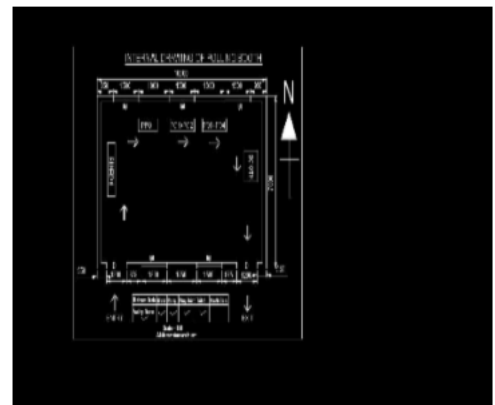

নির্বাচক নিবন্ধন আধিকারিকের স্বাক্ষর

Nazri Naksha

Google Map View

Polling Station Building Front View

Polling Station Front View

Cad View

Key MAP View

1	WB/39/272/429015	নাম : সুরথ নারায়ন বসু পিতার নাম: বিনয় নারায়ন বসু বাড়ির নং : n0031 বয়স : 55 লিঙ্গ : পুরুষ	ফটো উপলব্ধ	2	WB/39/272/429247	নাম : স্বরূপ বসু পিতার নাম: বিনয় বসু বাড়ির নং : n0031 বয়স : 50 লিঙ্গ : পুরুষ	ফটো উপলব্ধ	3	ZNT1321611	নাম : প্রীতম মল্লিক পিতার নাম: চন্দন কুমার মল্লিক বাড়ির নং : n0028 বয়স : 29 লিঙ্গ : পুরুষ	ফটো উপলব্ধ
4	FWC2158038	নাম : পূর্ণিমা মল্লিক স্বামীর নাম: চঞ্চল মল্লিক বাড়ির নং : n0028 বয়স : 45 লিঙ্গ : মহিলা	ফটো উপলব্ধ	5	WB/39/272/429083	নাম : চঞ্চল মল্লিক পিতার নাম: নবকুমার মল্লিক বাড়ির নং : n0028 বয়স : 52 লিঙ্গ : পুরুষ	ফটো উপলব্ধ	6	WB/39/272/429055	নাম : চন্দন কুমার মল্লিক পিতার নাম: নবকুমার মল্লিক বাড়ির নং : n0028 বয়স : 59 লিঙ্গ : পুরুষ	ফটো উপলব্ধ
7	ZNT1062801	নাম : মৌমিতা বসু স্বামীর নাম: সুরথ নারায়ন বসু বাড়ির নং : n0031 বয়স : 43 লিঙ্গ : মহিলা	ফটো উপলব্ধ	8	ZNT1142561	নাম : সুকর মনি মুরমু স্বামীর নাম: রতন মুরমু বাড়ির নং : n0122 বয়স : 70 লিঙ্গ : মহিলা	ফটো উপলব্ধ	9	ZNT1400639	নাম : পাপিয়া বসু স্বামীর নাম: স্বরূপ বসু বাড়ির নং : n0031 বয়স : 34 লিঙ্গ : মহিলা	ফটো উপলব্ধ
10	HXN1173996	নাম : রীতা মল্লিক স্বামীর নাম: চন্দন কুমার মল্লিক বাড়ির নং : n0028 বয়স : 52 লিঙ্গ : মহিলা	ফটো উপলব্ধ	11	ZNT1892710	নাম : শান্তনু বিশ্বাস পিতার নাম: উদয় চাঁদ বিশ্বাস বাড়ির নং : এন০০০০ বয়স : 23 লিঙ্গ : পুরুষ	ফটো উপলব্ধ	12	ZNT1892728	নাম : সৌমেন মালিক পিতার নাম: নিমাই চন্দ্র মালিক বাড়ির নং : এন০০০০ বয়স : 22 লিঙ্গ : পুরুষ	ফটো উপলব্ধ
13	ZNT1800499	নাম : শুক্লা রাজ স্বামীর নাম: রাহুল রাজ বাড়ির নং : এন০০০০ বয়স : 25 লিঙ্গ : মহিলা	ফটো উপলব্ধ	14	HXN0790550	নাম : পরেশ নাথ কুন্ই পিতার নাম: পিরু কুন্ই বাড়ির নং : n0009 বয়স : 62 লিঙ্গ : পুরুষ	ফটো উপলব্ধ	15	ZNT1858950	নাম : তাপস কুন্ই পিতার নাম: পিরুলাল কুন্ই বাড়ির নং : n0009 বয়স : 56 লিঙ্গ : পুরুষ	ফটো উপলব্ধ
16	HXN2310399	নাম : চাঁপা কুন্ই স্বামীর নাম: তাপস কুন্ই বাড়ির নং : n0009 বয়স : 42 লিঙ্গ : মহিলা	ফটো উপলব্ধ	17	WB/39/272/429180	নাম : মৃত্যঞ্জয় কুন্ই পিতার নাম: পিরু কুন্ই বাড়ির নং : n0009 বয়স : 36 লিঙ্গ : পুরুষ	ফটো উপলব্ধ	18	HXN2413235	নাম : তাপসী কুন্ই স্বামীর নাম: মৃত্যঞ্জয় কুন্ই বাড়ির নং : n0009 বয়স : 41 লিঙ্গ : মহিলা	ফটো উপলব্ধ
19	WB/39/272/429126	নাম : উদয় চাঁদ কুন্ই পিতার নাম: জানকী কুন্ই বাড়ির নং : n0010 বয়স : 62 লিঙ্গ : পুরুষ	ফটো উপলব্ধ	20	ZNT1960566	নাম : প্রীতি কুন্ই পিতার নাম: তাপস কুন্ই বাড়ির নং : নন্দনপুর বয়স : 22 লিঙ্গ : মহিলা	ফটো উপলব্ধ	21	HXN1174390	নাম : বাসন্তী কুন্ই স্বামীর নাম: পরেশ নাথ কুন্ই বাড়ির নং : n0009 বয়স : 54 লিঙ্গ : মহিলা	ফটো উপলব্ধ
22	ZNT1620459	নাম : পপি কুন্ই পিতার নাম: পরেশনাথ কুন্ই বাড়ির নং : এন০০০৯ বয়স : 26 লিঙ্গ : মহিলা	ফটো উপলব্ধ	23	ZNT1142439	নাম : পিনাকি মালিক স্বামীর নাম: সুমন মালিক বাড়ির নং : n0009 বয়স : 31 লিঙ্গ : মহিলা	ফটো উপলব্ধ	24	ZNT1497940	নাম : সরস্বতী কিস্কু স্বামীর নাম: সুমন্ত কিস্কু বাড়ির নং : n0093 বয়স : 27 লিঙ্গ : মহিলা	ফটো উপলব্ধ
25	ZNT1620608	নাম : রবেন হেমরম পিতার নাম: রবি হেমরম বাড়ির নং : এন০০৮৬ বয়স : 34 লিঙ্গ : পুরুষ	ফটো উপলব্ধ	26	ZNT1620574	নাম : উজ্জল কিস্কু পিতার নাম: শুকলাল কিস্কু বাড়ির নং : এন০০৮৬ বয়স : 26 লিঙ্গ : পুরুষ	ফটো উপলব্ধ	27	ZNT1620624	নাম : আরতি হেমরম স্বামীর নাম: রবেন হেমরম বাড়ির নং : এন০০৮৬ বয়স : 33 লিঙ্গ : মহিলা	ফটো উপলব্ধ
28	HXN2225456	নাম : মালতী মুর্মু মায়ের নাম: লক্ষী মুর্মু বাড়ির নং : n0096 বয়স : 40 লিঙ্গ : মহিলা	ফটো উপলব্ধ	29	HXN2225464	নাম : জয়ন্ত মুর্মু মায়ের নাম: লক্ষী মুর্মু বাড়ির নং : n0096 বয়স : 41 লিঙ্গ : পুরুষ	ফটো উপলব্ধ	30	HXN1171826	নাম : লক্ষী মুর্মু স্বামীর নাম: সুকুমার মুর্মু বাড়ির নং : n0096 বয়স : 63 লিঙ্গ : মহিলা	ফটো উপলব্ধ