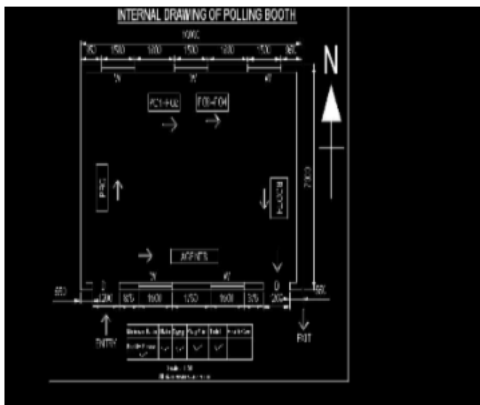

নির্বাচক নিবন্ধন আধিকারিকের স্বাক্ষর

Nazri Naksha

Google Map View

Polling Station Building Front View

Polling Station Front View

Cad View

Key MAP View

1	WB/39/272/429015	নাম : সুরথ নারায়ন বসু পিতার নাম: বিনয় নারায়ন বসু বাড়ির নং : n0031 বয়স : 55 লিঙ্গ : পুরুষ	ফটো উপলব্ধ	2	WB/39/272/429247	নাম : স্বরূপ বসু পিতার নাম: বিনয় বসু বাড়ির নং : n0031 বয়স : 50 লিঙ্গ : পুরুষ	ফটো উপলব্ধ	3	ZNT1321611	নাম : প্রীতম মল্লিক পিতার নাম: চন্দন কুমার মল্লিক বাড়ির নং : n0028 বয়স : 29 লিঙ্গ : পুরুষ	ফটো উপলব্ধ
4	FWC2158038	নাম : পূর্ণিমা মল্লিক স্বামীর নাম: চঞ্চল মল্লিক বাড়ির নং : n0028 বয়স : 45 লিঙ্গ : মহিলা	ফটো উপলব্ধ	5	WB/39/272/429083	নাম : চঞ্চল মল্লিক পিতার নাম: নবকুমার মল্লিক বাড়ির নং : n0028 বয়স : 52 লিঙ্গ : পুরুষ	ফটো উপলব্ধ	6	WB/39/272/429055	নাম : চন্দন কুমার মল্লিক পিতার নাম: নবকুমার মল্লিক বাড়ির নং : n0028 বয়স : 59 লিঙ্গ : পুরুষ	ফটো উপলব্ধ
7	ZNT1062801	নাম : মৌমিতা বসু স্বামীর নাম: সুরথ নারায়ন বসু বাড়ির নং : n0031 বয়স : 43 লিঙ্গ : মহিলা	ফটো উপলব্ধ	8	ZNT1142561	নাম : সুকর মনি মুরমু স্বামীর নাম: রতন মুরমু বাড়ির নং : n0122 বয়স : 70 লিঙ্গ : মহিলা	ফটো উপলব্ধ	9	ZNT1400639	নাম : পাপিয়া বসু স্বামীর নাম: স্বরূপ বসু বাড়ির নং : n0031 বয়স : 34 লিঙ্গ : মহিলা	ফটো উপলব্ধ
10	HXN1173996	নাম : রীতা মল্লিক স্বামীর নাম: চন্দন কুমার মল্লিক বাড়ির নং : n0028 বয়স : 52 লিঙ্গ : মহিলা	ফটো উপলব্ধ	11	ZNT1892710	নাম : শান্তনু বিশ্বাস পিতার নাম: উদয় চাঁদ বিশ্বাস বাড়ির নং : এন০০০০ বয়স : 23 লিঙ্গ : পুরুষ	ফটো উপলব্ধ	12	ZNT1892728	নাম : সৌমেন মালিক পিতার নাম: নিমাই চন্দ্র মালিক বাড়ির নং : এন০০০০ বয়স : 22 লিঙ্গ : পুরুষ	ফটো উপলব্ধ
13	ZNT1800499	নাম : শুক্লা রাজ স্বামীর নাম: রাহুল রাজ বাড়ির নং : এন০০০০ বয়স : 25 লিঙ্গ : মহিলা	ফটো উপলব্ধ	14	HXN0790550	নাম : পরেশ নাথ কুন্ই পিতার নাম: পিরু কুন্ই বাড়ির নং : n0009 বয়স : 62 লিঙ্গ : পুরুষ	ফটো উপলব্ধ	15	ZNT1858950	নাম : তাপস কুন্ই পিতার নাম: পিরুলাল কুন্ই বাড়ির নং : n0009 বয়স : 56 লিঙ্গ : পুরুষ	ফটো উপলব্ধ
16	HXN2310399	নাম : চাঁপা কুন্ই স্বামীর নাম: তাপস কুন্ই বাড়ির নং : n0009 বয়স : 42 লিঙ্গ : মহিলা	ফটো উপলব্ধ	17	WB/39/272/429180	নাম : মৃত্যঞ্জয় কুন্ই পিতার নাম: পিরু কুন্ই বাড়ির নং : n0009 বয়স : 36 লিঙ্গ : পুরুষ	ফটো উপলব্ধ	18	HXN2413235	নাম : তাপসী কুন্ই স্বামীর নাম: মৃত্যঞ্জয় কুন্ই বাড়ির নং : n0009 বয়স : 41 লিঙ্গ : মহিলা	ফটো উপলব্ধ
19	WB/39/272/429126	নাম : উদয় চাঁদ কুন্ই পিতার নাম: জানকী কুন্ই বাড়ির নং : n0010 বয়স : 62 লিঙ্গ : পুরুষ	ফটো উপলব্ধ	20	ZNT1960566	নাম : প্রীতি কুন্ই পিতার নাম: তাপস কুন্ই বাড়ির নং : নন্দনপুর বয়স : 22 লিঙ্গ : মহিলা	ফটো উপলব্ধ	21	HXN1174390	নাম : বাসন্তী কুন্ই স্বামীর নাম: পরেশ নাথ কুন্ই বাড়ির নং : n0009 বয়স : 54 লিঙ্গ : মহিলা	ফটো উপলব্ধ
22	ZNT1620459	নাম : পপি কুন্ই পিতার নাম: পরেশনাথ কুন্ই বাড়ির নং : এন০০০৯ বয়স : 26 লিঙ্গ : মহিলা	ফটো উপলব্ধ	23	ZNT1142439	নাম : পিনাকি মালিক স্বামীর নাম: সুমন মালিক বাড়ির নং : n0009 বয়স : 31 লিঙ্গ : মহিলা	ফটো উপলব্ধ	24	ZNT1497940	নাম : সরস্বতী কিস্কু স্বামীর নাম: সুমন্ত কিস্কু বাড়ির নং : n0093 বয়স : 27 লিঙ্গ : মহিলা	ফটো উপলব্ধ
25	ZNT1620608	নাম : রবেন হেমরম পিতার নাম: রবি হেমরম বাড়ির নং : এন০০৮৬ বয়স : 34 লিঙ্গ : পুরুষ	ফটো উপলব্ধ	26	ZNT1620574	নাম : উজ্জল কিস্কু পিতার নাম: শুকলাল কিস্কু বাড়ির নং : এন০০৮৬ বয়স : 26 লিঙ্গ : পুরুষ	ফটো উপলব্ধ	27	ZNT1620624	নাম : আরতি হেমরম স্বামীর নাম: রবেন হেমরম বাড়ির নং : এন০০৮৬ বয়স : 33 লিঙ্গ : মহিলা	ফটো উপলব্ধ
28	HXN2225456	নাম : মালতী মুর্মু মায়ের নাম: লক্ষী মুর্মু বাড়ির নং : n0096 বয়স : 40 লিঙ্গ : মহিলা	ফটো উপলব্ধ	29	HXN2225464	নাম : জয়ন্ত মুর্মু মায়ের নাম: লক্ষী মুর্মু বাড়ির নং : n0096 বয়স : 41 লিঙ্গ : পুরুষ	ফটো উপলব্ধ	30	HXN1171826	নাম : লক্ষী মুর্মু স্বামীর নাম: সুকুমার মুর্মু বাড়ির নং : n0096 বয়স : 63 লিঙ্গ : মহিলা	ফটো উপলব্ধ