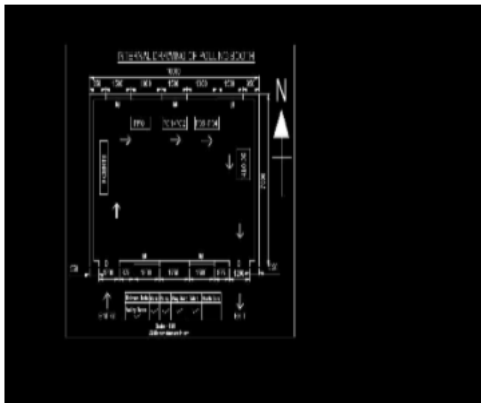

নির্বাচক নিবন্ধন আধিকারিকের স্বাক্ষর

Nazri Naksha

Google Map View

Polling Station Building Front View

Polling Station Front View

Cad View

Key MAP View

বিধানসভা নির্বাচনক্ষেত্রের নং, নাম : 261-রায়না
ভাগ নং, নাম : 1-নন্দনপুর, উত্তরবর্গক্ষত্রিয়, মুসলিম, নায়েক, বর্গক্ষত্রিয়, ভাগাড়পাড়া রাস্তার উত্তর