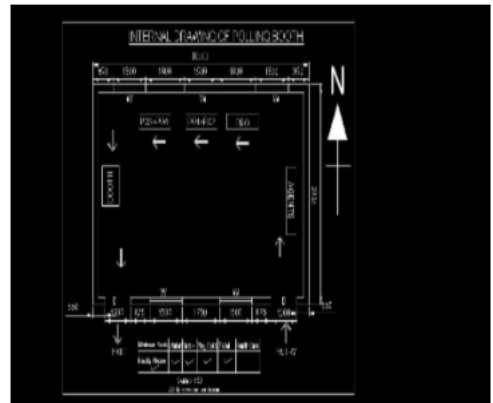

নির্বাচক নিবন্ধন আধিকারিকের স্বাক্ষর

Nazri Naksha

Google Map View

Polling Station Building Front View

Polling Station Front View

Cad View

Key MAP View

বিধানসভা নির্বাচনক্ষেত্রের নং, নাম : 261-রায়না
ভাগ নং, নাম : 1-নন্দনপুর, উত্তরবর্গক্ষত্রিয়, মুসলিম, নায়েক, বর্গক্ষত্রিয়, ভাগাড়পাড়া রাস্তার উত্তর