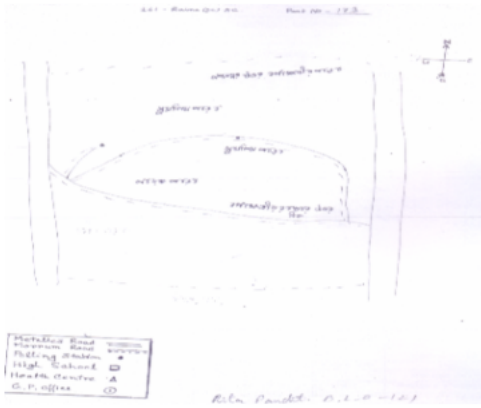

নির্বাচক নিবন্ধন আধিকারিকের স্বাক্ষর

Nazri Naksha

Google Map View

Polling Station Building Front View

Polling Station Front View

Cad View

Key MAP View

বিধানসভা নির্বাচনক্ষেত্রের নং, নাম : 261-রায়না
ভাগ নং, নাম : 1-নন্দনপুর, উত্তরবর্গক্ষত্রিয়, মুসলিম, নায়েক, বর্গক্ষত্রিয়, ভাগাড়পাড়া রাস্তার উত্তর