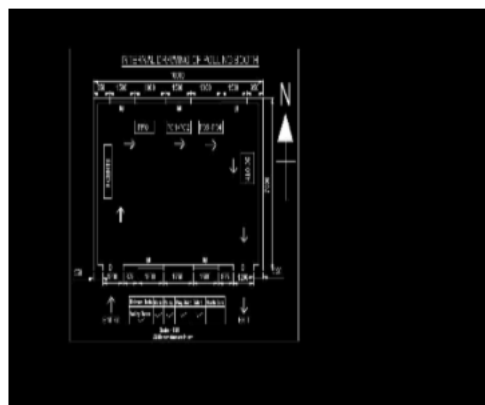

নির্বাচক নিবন্ধন আধিকারিকের স্বাক্ষর

Nazri Naksha

Google Map View

Polling Station Building Front View

Polling Station Front View

Cad View

Key MAP View

1 নাম : বাদল দাস পিতার নাম: মান্য দাস বাড়ির নং : n0146 বয়স : 55 লিঙ্গ : পুরুষ	WB/39/272/432593 ফটো উপলব্ধ	2 নাম : সবিতা পাল (নন্দী) স্বামীর নাম: অসীম পাল বাড়ির নং : n0146 বয়স : 56 লিঙ্গ : মহিলা	WB/39/272/432661 ফটো উপলব্ধ	3 নাম : সুকদেব হেমরম পিতার নাম: লক্ষীনারায়ন হেমরম বাড়ির নং : n0037 বয়স : 42 লিঙ্গ : পুরুষ	HXN2461994 ফটো উপলব্ধ
4 নাম : নমিতা হেমরম স্বামীর নাম: বিশ্বনাথ হেমরম বাড়ির নং : n0038 বয়স : 51 লিঙ্গ : মহিলা	HXN2017176 ফটো উপলব্ধ	5 নাম : রবীন্দ্রনাথ হেমরম পিতার নাম: শুকলাল হেমরম বাড়ির নং : n0038 বয়স : 49 লিঙ্গ : পুরুষ	ZNT0357707 ফটো উপলব্ধ	6 নাম : সুমিত্রা টুডু স্বামীর নাম: রামলাল টুডু বাড়ির নং : n0038 বয়স : 50 লিঙ্গ : মহিলা	ZNT0875039 ফটো উপলব্ধ
7 নাম : সুন্দরী হেমব্রম স্বামীর নাম: রবীন্দ্রনাথ হেমব্রম বাড়ির নং : n0038 বয়স : 42 লিঙ্গ : মহিলা	HXN2226892 ফটো উপলব্ধ	8 নাম : সুজাতা দাস স্বামীর নাম: অলোক দাস বাড়ির নং : N113 বয়স : 24 লিঙ্গ : মহিলা	ZNT1708452 ফটো উপলব্ধ	9 নাম : অমিত দাস পিতার নাম: হারু দাস বাড়ির নং : এন০০০০ বয়স : 23 লিঙ্গ : পুরুষ	ZNT1801349 ফটো উপলব্ধ
10 নাম : প্রশান্ত দাস পিতার নাম: তারাপদ দাস বাড়ির নং : এন০০০০ বয়স : 27 লিঙ্গ : পুরুষ	ZNT1801315 ফটো উপলব্ধ	11 নাম : সুজন পন্ডিড পিতার নাম: অভয় পন্ডিড বাড়ির নং : এন০০০০ বয়স : 23 লিঙ্গ : পুরুষ	ZNT1801356 ফটো উপলব্ধ	12 নাম : শান্তনু দাস পিতার নাম: বিমল দাস বাড়ির নং : এন১১২০ বয়স : 24 লিঙ্গ : পুরুষ	ZNT1801570 ফটো উপলব্ধ
13 নাম : সুরজিৎ হেমরম পিতার নাম: সুনীল হেমরম বাড়ির নং : এন০০০০ বয়স : 25 লিঙ্গ : পুরুষ	ZNT1801760 ফটো উপলব্ধ	14 নাম : পূজা হেমব্রম স্বামীর নাম: সুরজিৎ হেমব্রম বাড়ির নং : এন০০০০ বয়স : 24 লিঙ্গ : মহিলা	ZNT1991496 ফটো উপলব্ধ	15 নাম : সঞ্চিতা দাস স্বামীর নাম: অমিত দাস বাড়ির নং : এন০০০০ বয়স : 26 লিঙ্গ : মহিলা	ZNT1893015 ফটো উপলব্ধ
16 নাম : বর্ষা যশ পিতার নাম: সুবীর যশ বাড়ির নং : এন০০০০ বয়স : 24 লিঙ্গ : মহিলা	ZNT1893023 ফটো উপলব্ধ	17 নাম : শিবম সরেন পিতার নাম: বাবুলাল সরেন বাড়ির নং : এন০০০০ বয়স : 23 লিঙ্গ : পুরুষ	ZNT1893031 ফটো উপলব্ধ	18 নাম : শ্রীমন্ত দাস পিতার নাম: বাদল দাস বাড়ির নং : n0146 বয়স : 31 লিঙ্গ : পুরুষ	ZNT1358126 ফটো উপলব্ধ
19 নাম : বিজলী হেমরম স্বামীর নাম: লক্ষী নারায়ন হেমরম বাড়ির নং : n0037 বয়স : 51 লিঙ্গ : মহিলা	ZNT1358100 ফটো উপলব্ধ	20 নাম : পার্বতী হেমরম স্বামীর নাম: সুকদেব হেমরম বাড়ির নং : নন্দনপুর বয়স : 26 লিঙ্গ : মহিলা	ZNT2019636 ফটো উপলব্ধ	21 নাম : প্রসন্নজিৎ হেমরম পিতার নাম: বিশ্বনাথ হেমরম বাড়ির নং : n0038 বয়স : 27 লিঙ্গ : পুরুষ	ZNT1467232 ফটো উপলব্ধ
22 নাম : পিঙ্কি দত্ত দাস স্বামীর নাম: শ্রীমন্ত দাস বাড়ির নং : n0146 বয়স : 29 লিঙ্গ : মহিলা	ZNT1494731 ফটো উপলব্ধ	23 নাম : শিল্পা দাস পিতার নাম: রামপ্রসাদ দাস বাড়ির নং : N123 বয়স : 24 লিঙ্গ : মহিলা	ZNT1708437 ফটো উপলব্ধ	24 নাম : রিস্পা ধাউড় পন্ডিড স্বামীর নাম: বিধান পন্ডিড বাড়ির নং : N012 বয়স : 29 লিঙ্গ : মহিলা	ZNT1708387 ফটো উপলব্ধ
25 নাম : পূজা দাস স্বামীর নাম: মৌসম দাস বাড়ির নং : N0000 বয়স : 26 লিঙ্গ : মহিলা	ZNT1708536 ফটো উপলব্ধ	26 নাম : রিয়া পাল ব্যানার্জী স্বামীর নাম: রাজেশ পাল বাড়ির নং : N0000 বয়স : 28 লিঙ্গ : মহিলা	ZNT1708403 ফটো উপলব্ধ	27 নাম : সোমা দাস স্বামীর নাম: প্রীতম দাস বাড়ির নং : N0000 বয়স : 24 লিঙ্গ : মহিলা	ZNT1708551 ফটো উপলব্ধ
28 নাম : কালিবালা হেমরম স্বামীর নাম: শুকলাল বাড়ির নং : n0038 বয়স : 80 লিঙ্গ : মহিলা	ZNT1647601 ফটো উপলব্ধ	29 নাম : সোমা হেমরম পিতার নাম: সুভাষ হেমরম বাড়ির নং : এন০০০০ বয়স : 28 লিঙ্গ : মহিলা	ZNT1801398 ফটো উপলব্ধ	30 নাম : তৃতীয়া হেমরম পিতার নাম: রবীন্দ্রনাথ হেমরম বাড়ির নং : এন০০৩৮ বয়স : 25 লিঙ্গ : মহিলা	ZNT1801729 ফটো উপলব্ধ