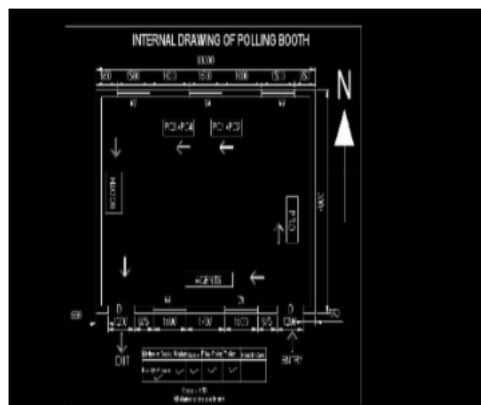

নির্বাচক নিবন্ধন আধিকারিকের স্বাক্ষর

Nazri Naksha

Google Map View

Polling Station Building Front View

Polling Station Front View

Cad View

Key MAP View

1 নাম : বাদল দাস পিতার নাম: মান্য দাস বাড়ির নং : n0146 বয়স : 55 লিঙ্গ : পুরুষ	WB/39/272/432593 ফটো উপলব্ধ	2 নাম : সবিতা পাল (নন্দী) স্বামীর নাম: অসীম পাল বাড়ির নং : n0146 বয়স : 56 লিঙ্গ : মহিলা	WB/39/272/432661 ফটো উপলব্ধ	3 নাম : সুকদেব হেমরম পিতার নাম: লক্ষীনারায়ন হেমরম বাড়ির নং : n0037 বয়স : 42 লিঙ্গ : পুরুষ	HXN2461994 ফটো উপলব্ধ
4 নাম : নমিতা হেমরম স্বামীর নাম: বিশ্বনাথ হেমরম বাড়ির নং : n0038 বয়স : 51 লিঙ্গ : মহিলা	HXN2017176 ফটো উপলব্ধ	5 নাম : রবীন্দ্রনাথ হেমরম পিতার নাম: শুকলাল হেমরম বাড়ির নং : n0038 বয়স : 49 লিঙ্গ : পুরুষ	ZNT0357707 ফটো উপলব্ধ	6 নাম : সুমিত্রা টুডু স্বামীর নাম: রামলাল টুডু বাড়ির নং : n0038 বয়স : 50 লিঙ্গ : মহিলা	ZNT0875039 ফটো উপলব্ধ
7 নাম : সুন্দরী হেমব্রম স্বামীর নাম: রবীন্দ্রনাথ হেমব্রম বাড়ির নং : n0038 বয়স : 42 লিঙ্গ : মহিলা	HXN2226892 ফটো উপলব্ধ	8 নাম : সুজাতা দাস স্বামীর নাম: অলোক দাস বাড়ির নং : N113 বয়স : 24 লিঙ্গ : মহিলা	ZNT1708452 ফটো উপলব্ধ	9 নাম : অমিত দাস পিতার নাম: হারু দাস বাড়ির নং : এন০০০০ বয়স : 23 লিঙ্গ : পুরুষ	ZNT1801349 ফটো উপলব্ধ
10 নাম : প্রশান্ত দাস পিতার নাম: তারাপদ দাস বাড়ির নং : এন০০০০ বয়স : 27 লিঙ্গ : পুরুষ	ZNT1801315 ফটো উপলব্ধ	11 নাম : সুজন পন্ডিড পিতার নাম: অভয় পন্ডিড বাড়ির নং : এন০০০০ বয়স : 23 লিঙ্গ : পুরুষ	ZNT1801356 ফটো উপলব্ধ	12 নাম : শান্তনু দাস পিতার নাম: বিমল দাস বাড়ির নং : এন১১২০ বয়স : 24 লিঙ্গ : পুরুষ	ZNT1801570 ফটো উপলব্ধ
13 নাম : সুরজিৎ হেমরম পিতার নাম: সুনীল হেমরম বাড়ির নং : এন০০০০ বয়স : 25 লিঙ্গ : পুরুষ	ZNT1801760 ফটো উপলব্ধ	14 নাম : পূজা হেমব্রম স্বামীর নাম: সুরজিৎ হেমব্রম বাড়ির নং : এন০০০০ বয়স : 24 লিঙ্গ : মহিলা	ZNT1991496 ফটো উপলব্ধ	15 নাম : সঞ্চিতা দাস স্বামীর নাম: অমিত দাস বাড়ির নং : এন০০০০ বয়স : 26 লিঙ্গ : মহিলা	ZNT1893015 ফটো উপলব্ধ
16 নাম : বর্ষা যশ পিতার নাম: সুবীর যশ বাড়ির নং : এন০০০০ বয়স : 24 লিঙ্গ : মহিলা	ZNT1893023 ফটো উপলব্ধ	17 নাম : শিবম সরেন পিতার নাম: বাবুলাল সরেন বাড়ির নং : এন০০০০ বয়স : 23 লিঙ্গ : পুরুষ	ZNT1893031 ফটো উপলব্ধ	18 নাম : শ্রীমন্ত দাস পিতার নাম: বাদল দাস বাড়ির নং : n0146 বয়স : 31 লিঙ্গ : পুরুষ	ZNT1358126 ফটো উপলব্ধ
19 নাম : বিজলী হেমরম স্বামীর নাম: লক্ষী নারায়ন হেমরম বাড়ির নং : n0037 বয়স : 51 লিঙ্গ : মহিলা	ZNT1358100 ফটো উপলব্ধ	20 নাম : পার্বতী হেমরম স্বামীর নাম: সুকদেব হেমরম বাড়ির নং : নন্দনপুর বয়স : 26 লিঙ্গ : মহিলা	ZNT2019636 ফটো উপলব্ধ	21 নাম : প্রসন্নজিৎ হেমরম পিতার নাম: বিশ্বনাথ হেমরম বাড়ির নং : n0038 বয়স : 27 লিঙ্গ : পুরুষ	ZNT1467232 ফটো উপলব্ধ
22 নাম : পিঙ্কি দত্ত দাস স্বামীর নাম: শ্রীমন্ত দাস বাড়ির নং : n0146 বয়স : 29 লিঙ্গ : মহিলা	ZNT1494731 ফটো উপলব্ধ	23 নাম : শিল্পা দাস পিতার নাম: রামপ্রসাদ দাস বাড়ির নং : N123 বয়স : 24 লিঙ্গ : মহিলা	ZNT1708437 ফটো উপলব্ধ	24 নাম : রিস্পা ধাউড় পন্ডিড স্বামীর নাম: বিধান পন্ডিড বাড়ির নং : N012 বয়স : 29 লিঙ্গ : মহিলা	ZNT1708387 ফটো উপলব্ধ
25 নাম : পূজা দাস স্বামীর নাম: মৌসম দাস বাড়ির নং : N0000 বয়স : 26 লিঙ্গ : মহিলা	ZNT1708536 ফটো উপলব্ধ	26 নাম : রিয়া পাল ব্যানার্জী স্বামীর নাম: রাজেশ পাল বাড়ির নং : N0000 বয়স : 28 লিঙ্গ : মহিলা	ZNT1708403 ফটো উপলব্ধ	27 নাম : সোমা দাস স্বামীর নাম: প্রীতম দাস বাড়ির নং : N0000 বয়স : 24 লিঙ্গ : মহিলা	ZNT1708551 ফটো উপলব্ধ
28 নাম : কালিবালা হেমরম স্বামীর নাম: শুকলাল বাড়ির নং : n0038 বয়স : 80 লিঙ্গ : মহিলা	ZNT1647601 ফটো উপলব্ধ	29 নাম : সোমা হেমরম পিতার নাম: সুভাষ হেমরম বাড়ির নং : এন০০০০ বয়স : 28 লিঙ্গ : মহিলা	ZNT1801398 ফটো উপলব্ধ	30 নাম : তৃতীয়া হেমরম পিতার নাম: রবীন্দ্রনাথ হেমরম বাড়ির নং : এন০০৩৮ বয়স : 25 লিঙ্গ : মহিলা	ZNT1801729 ফটো উপলব্ধ