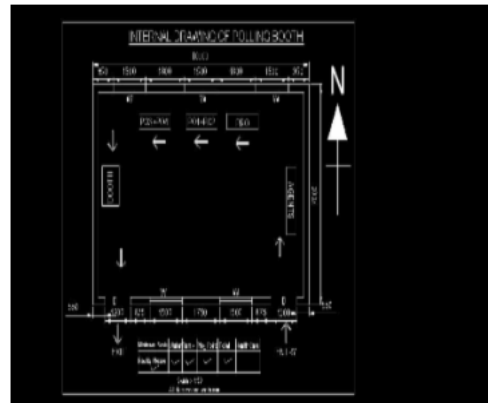

নির্বাচক নিবন্ধন আধিকারিকের স্বাক্ষর

Nazri Naksha

Google Map View

Polling Station Building Front View

Polling Station Front View

Cad View

Key MAP View

বিধানসভা নির্বাচনক্ষেত্রের নং, নাম : 261-রায়না
ভাগ নং, নাম : 1-কেউটা সরকার পুকুরের পূর্ব ও দক্ষিণদিক