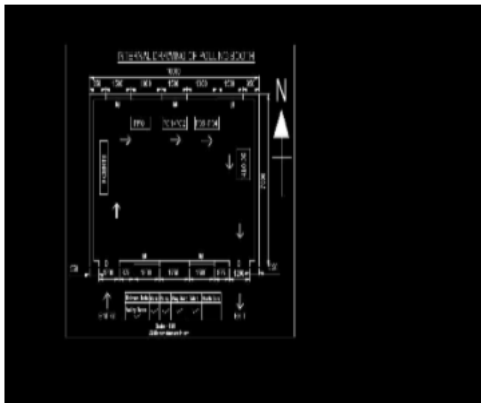

নির্বাচক নিবন্ধন আধিকারিকের স্বাক্ষর

Nazri Naksha

Google Map View

Polling Station Building Front View

Polling Station Front View

Cad View

Key MAP View

বিধানসভা নির্বাচনক্ষেত্রের নং, নাম : 261-রায়না
ভাগ নং, নাম : 1-কেউটা সরকার পুকুরের পূর্ব ও দক্ষিণদিক