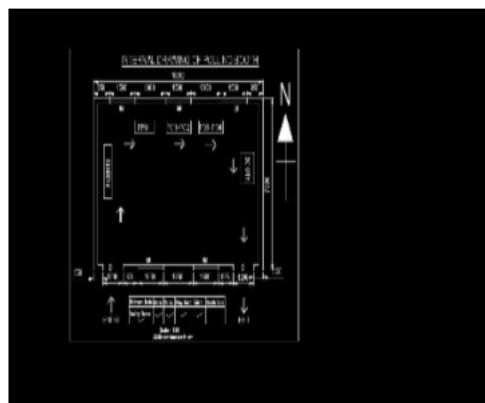

নির্বাচক নিবন্ধন আধিকারিকের স্বাক্ষর

Nazri Naksha

Google Map View

Polling Station Building Front View

Polling Station Front View

Cad View

Key MAP View

1 নাম : অনিরুদ্ধ কুন্ডু পিতার নাম: সমরেশ কুন্ডু বাড়ির নং : N0000 বয়স : 25 লিঙ্গ : পুরুষ	ZNT1709120 ফটো উপলব্ধ	2 নাম : শুভম কোঙার পিতার নাম: পরেশ চন্দ্র কোঙার বাড়ির নং : N0000 বয়স : 24 লিঙ্গ : পুরুষ	ZNT1709401 ফটো উপলব্ধ	3 নাম : সৌরভ রানা পিতার নাম: অক্ষয় রানা বাড়ির নং : N0162 বয়স : 24 লিঙ্গ : পুরুষ	ZNT1709153 ফটো উপলব্ধ
4 নাম : সুস্মিতা নায়েক স্বামীর নাম: শান্তনু নায়েক বাড়ির নং : N0128 বয়স : 26 লিঙ্গ : মহিলা	ZNT1709450 ফটো উপলব্ধ	5 নাম : স্বর্নালী কুণ্ডু পিতার নাম: স্বপ্ন কুণ্ডু বাড়ির নং : N0000 বয়স : 24 লিঙ্গ : মহিলা	ZNT1709211 ফটো উপলব্ধ	6 নাম : অর্ঘ্য কুসুম দে পিতার নাম: কন্দন দে বাড়ির নং : এন০০৫৮ বয়স : 25 লিঙ্গ : পুরুষ	ZNT1636927 ফটো উপলব্ধ
7 নাম : শিউলি দাস পিতার নাম: রাজেন্দ্র দাস বাড়ির নং : এন০০০০ বয়স : 28 লিঙ্গ : মহিলা	ZNT1803295 ফটো উপলব্ধ	8 নাম : তৃপ্তিময় মুখার্জী পিতার নাম: করুণাময় মুখার্জী বাড়ির নং : এন০০০০ বয়স : 23 লিঙ্গ : পুরুষ	ZNT1802966 ফটো উপলব্ধ	9 নাম : ভাস্কর পাঁজা পিতার নাম: বিল্বমঙ্গল পাঁজা বাড়ির নং : N0000 বয়স : 24 লিঙ্গ : পুরুষ	ZNT1709369 ফটো উপলব্ধ
10 নাম : সৌরভ মুখার্জী পিতার নাম: আসীম মুখার্জী বাড়ির নং : N0133 বয়স : 24 লিঙ্গ : পুরুষ	ZNT1709278 ফটো উপলব্ধ	11 নাম : অরিন্দ্র দে পিতার নাম: গৌতম দে বাড়ির নং : N0066 বয়স : 24 লিঙ্গ : পুরুষ	ZNT1709237 ফটো উপলব্ধ	12 নাম : সৌরভ কোঙার পিতার নাম: দিলীপ কোঙার বাড়ির নং : এন০১৭৯ বয়স : 22 লিঙ্গ : পুরুষ	ZNT1893494 ফটো উপলব্ধ
13 নাম : অঙ্কিতা নায়েক পিতার নাম: মানস নায়েক বাড়ির নং : এন০১৩০ বয়স : 22 লিঙ্গ : মহিলা	ZNT1893569 ফটো উপলব্ধ	14 নাম : সুহিতা চ্যাটার্জী স্বামীর নাম: সুনন মুখার্জী বাড়ির নং : এন0113 বয়স : 28 লিঙ্গ : মহিলা	ZNT1893619 ফটো উপলব্ধ	15 নাম : অম্বিকা রানা পিতার নাম: সুকদেব রানা বাড়ির নং : এন০১৬০ বয়স : 22 লিঙ্গ : মহিলা	ZNT1893627 ফটো উপলব্ধ
16 নাম : পূজা সাঁতরা স্বামীর নাম: উৎপল সাঁতরা বাড়ির নং : এন০১২৫ বয়স : 23 লিঙ্গ : মহিলা	ZNT1893643 ফটো উপলব্ধ	17 নাম : সূজা মোহন্ত পিতার নাম: শ্রীকান্ত মোহন্ত বাড়ির নং : এন০১২৪ বয়স : 25 লিঙ্গ : মহিলা	ZNT1893585 ফটো উপলব্ধ	18 নাম : পূজা ব্যানার্জী স্বামীর নাম: রাকেশ ব্যানার্জী বাড়ির নং : এন০০৯৮ বয়স : 29 লিঙ্গ : মহিলা	ZNT1893593 ফটো উপলব্ধ
19 নাম : দেবশীষ প্রামানিক পিতার নাম: গঙ্গাধর প্রামানিক বাড়ির নং : এন০০৮৬ বয়স : 23 লিঙ্গ : পুরুষ	ZNT1802784 ফটো উপলব্ধ	20 নাম : তনিমা কুণ্ডু স্বামীর নাম: আশীষ কুণ্ডু বাড়ির নং : এন০০৮৮ বয়স : 25 লিঙ্গ : মহিলা	ZNT1635309 ফটো উপলব্ধ	21 নাম : পম্পা বেজ স্বামীর নাম: দিনবন্ধু বেজ বাড়ির নং : N0106 বয়স : 35 লিঙ্গ : মহিলা	ZNT1709435 ফটো উপলব্ধ
22 নাম : অরুণ্যদীপ বেজ পিতার নাম: প্রবীর বেজ বাড়ির নং : এন০১৮৮ বয়স : 23 লিঙ্গ : পুরুষ	ZNT1803063 ফটো উপলব্ধ	23 নাম : মৌসুমী অধিকারী স্বামীর নাম: মনমোহন অধিকারী বাড়ির নং : এন০০০০ বয়স : 37 লিঙ্গ : মহিলা	ZNT1803097 ফটো উপলব্ধ	24 নাম : প্রিয়া দে পিতার নাম: প্রবীর দে বাড়ির নং : এন০০০০ বয়স : 23 লিঙ্গ : মহিলা	ZNT1803113 ফটো উপলব্ধ
25 নাম : মৌসুমী অধিকারী স্বামীর নাম: গোপাল অধিকারী বাড়ির নং : এন০০০০ বয়স : 25 লিঙ্গ : মহিলা	ZNT1803139 ফটো উপলব্ধ	26 নাম : গৌতম বেজ পিতার নাম: প্রশান্ত বেজ বাড়ির নং : এন০১৩৪ বয়স : 25 লিঙ্গ : পুরুষ	ZNT1802909 ফটো উপলব্ধ	27 নাম : অনিষা পাল পিতার নাম: অরুণ পাল বাড়ির নং : এন০১৮১ বয়স : 24 লিঙ্গ : মহিলা	ZNT1802933 ফটো উপলব্ধ
28 নাম : রমা রানা স্বামীর নাম: প্রভাত রানা বাড়ির নং : এন০১৬৪ বয়স : 26 লিঙ্গ : মহিলা	ZNT1802867 ফটো উপলব্ধ	29 নাম : শুভম বেজ পিতার নাম: প্রশান্ত বেজ বাড়ির নং : এন০১৩৪ বয়স : 24 লিঙ্গ : পুরুষ	ZNT1802842 ফটো উপলব্ধ	30 নাম : দীপঙ্কর ব্যানার্জী পিতার নাম: সুশীল ব্যানার্জী বাড়ির নং : N0110 বয়স : 24 লিঙ্গ : পুরুষ	ZNT1709260 ফটো উপলব্ধ