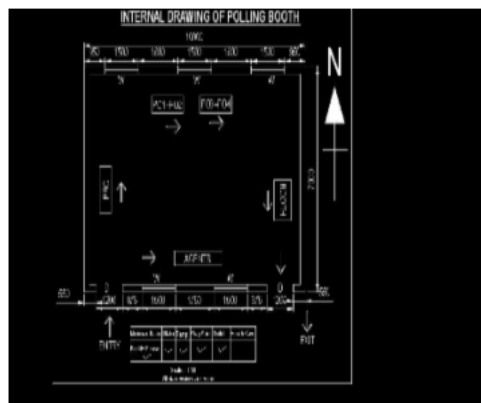

নির্বাচক নিবন্ধন আধিকারিকের স্বাক্ষর

Nazri Naksha

Google Map View

Polling Station Building Front View

Polling Station Front View

Cad View

Key MAP View

1 নাম : অনিরুদ্ধ কুন্ডু পিতার নাম: সমরেশ কুন্ডু বাড়ির নং : N0000 বয়স : 25 লিঙ্গ : পুরুষ	ZNT1709120 ফটো উপলব্ধ	2 নাম : শুভম কোঙার পিতার নাম: পরেশ চন্দ্র কোঙার বাড়ির নং : N0000 বয়স : 24 লিঙ্গ : পুরুষ	ZNT1709401 ফটো উপলব্ধ	3 নাম : সৌরভ রানা পিতার নাম: অক্ষয় রানা বাড়ির নং : N0162 বয়স : 24 লিঙ্গ : পুরুষ	ZNT1709153 ফটো উপলব্ধ
4 নাম : সুস্মিতা নায়েক স্বামীর নাম: শান্তনু নায়েক বাড়ির নং : N0128 বয়স : 26 লিঙ্গ : মহিলা	ZNT1709450 ফটো উপলব্ধ	5 নাম : স্বর্নালী কুণ্ডু পিতার নাম: স্বপ্ন কুণ্ডু বাড়ির নং : N0000 বয়স : 24 লিঙ্গ : মহিলা	ZNT1709211 ফটো উপলব্ধ	6 নাম : অর্ঘ্য কুসুম দে পিতার নাম: কন্দন দে বাড়ির নং : এন০০৫৮ বয়স : 25 লিঙ্গ : পুরুষ	ZNT1636927 ফটো উপলব্ধ
7 নাম : শিউলি দাস পিতার নাম: রাজেন্দ্র দাস বাড়ির নং : এন০০০০ বয়স : 28 লিঙ্গ : মহিলা	ZNT1803295 ফটো উপলব্ধ	8 নাম : তৃপ্তিময় মুখার্জী পিতার নাম: করুণাময় মুখার্জী বাড়ির নং : এন০০০০ বয়স : 23 লিঙ্গ : পুরুষ	ZNT1802966 ফটো উপলব্ধ	9 নাম : ভাস্কর পাঁজা পিতার নাম: বিল্বমঙ্গল পাঁজা বাড়ির নং : N0000 বয়স : 24 লিঙ্গ : পুরুষ	ZNT1709369 ফটো উপলব্ধ
10 নাম : সৌরভ মুখার্জী পিতার নাম: আসীম মুখার্জী বাড়ির নং : N0133 বয়স : 24 লিঙ্গ : পুরুষ	ZNT1709278 ফটো উপলব্ধ	11 নাম : অরিন্দ্র দে পিতার নাম: গৌতম দে বাড়ির নং : N0066 বয়স : 24 লিঙ্গ : পুরুষ	ZNT1709237 ফটো উপলব্ধ	12 নাম : সৌরভ কোঙার পিতার নাম: দিলীপ কোঙার বাড়ির নং : এন০১৭৯ বয়স : 22 লিঙ্গ : পুরুষ	ZNT1893494 ফটো উপলব্ধ
13 নাম : অঙ্কিতা নায়েক পিতার নাম: মানস নায়েক বাড়ির নং : এন০১৩০ বয়স : 22 লিঙ্গ : মহিলা	ZNT1893569 ফটো উপলব্ধ	14 নাম : সুহিতা চ্যাটার্জী স্বামীর নাম: সুনন মুখার্জী বাড়ির নং : এন0113 বয়স : 28 লিঙ্গ : মহিলা	ZNT1893619 ফটো উপলব্ধ	15 নাম : অম্বিকা রানা পিতার নাম: সুকদেব রানা বাড়ির নং : এন০১৬০ বয়স : 22 লিঙ্গ : মহিলা	ZNT1893627 ফটো উপলব্ধ
16 নাম : পূজা সাঁতরা স্বামীর নাম: উৎপল সাঁতরা বাড়ির নং : এন০১২৫ বয়স : 23 লিঙ্গ : মহিলা	ZNT1893643 ফটো উপলব্ধ	17 নাম : সূজা মোহন্ত পিতার নাম: শ্রীকান্ত মোহন্ত বাড়ির নং : এন০১২৪ বয়স : 25 লিঙ্গ : মহিলা	ZNT1893585 ফটো উপলব্ধ	18 নাম : পূজা ব্যানার্জী স্বামীর নাম: রাকেশ ব্যানার্জী বাড়ির নং : এন০০৯৮ বয়স : 29 লিঙ্গ : মহিলা	ZNT1893593 ফটো উপলব্ধ
19 নাম : দেবশীষ প্রামানিক পিতার নাম: গঙ্গাধর প্রামানিক বাড়ির নং : এন০০৮৬ বয়স : 23 লিঙ্গ : পুরুষ	ZNT1802784 ফটো উপলব্ধ	20 নাম : তনিমা কুণ্ডু স্বামীর নাম: আশীষ কুণ্ডু বাড়ির নং : এন০০৮৮ বয়স : 25 লিঙ্গ : মহিলা	ZNT1635309 ফটো উপলব্ধ	21 নাম : পম্পা বেজ স্বামীর নাম: দিনবন্ধু বেজ বাড়ির নং : N0106 বয়স : 35 লিঙ্গ : মহিলা	ZNT1709435 ফটো উপলব্ধ
22 নাম : অরুণ্যদীপ বেজ পিতার নাম: প্রবীর বেজ বাড়ির নং : এন০১৮৮ বয়স : 23 লিঙ্গ : পুরুষ	ZNT1803063 ফটো উপলব্ধ	23 নাম : মৌসুমী অধিকারী স্বামীর নাম: মনমোহন অধিকারী বাড়ির নং : এন০০০০ বয়স : 37 লিঙ্গ : মহিলা	ZNT1803097 ফটো উপলব্ধ	24 নাম : প্রিয়া দে পিতার নাম: প্রবীর দে বাড়ির নং : এন০০০০ বয়স : 23 লিঙ্গ : মহিলা	ZNT1803113 ফটো উপলব্ধ
25 নাম : মৌসুমী অধিকারী স্বামীর নাম: গোপাল অধিকারী বাড়ির নং : এন০০০০ বয়স : 25 লিঙ্গ : মহিলা	ZNT1803139 ফটো উপলব্ধ	26 নাম : গৌতম বেজ পিতার নাম: প্রশান্ত বেজ বাড়ির নং : এন০১৩৪ বয়স : 25 লিঙ্গ : পুরুষ	ZNT1802909 ফটো উপলব্ধ	27 নাম : অনিষা পাল পিতার নাম: অরুণ পাল বাড়ির নং : এন০১৮১ বয়স : 24 লিঙ্গ : মহিলা	ZNT1802933 ফটো উপলব্ধ
28 নাম : রমা রানা স্বামীর নাম: প্রভাত রানা বাড়ির নং : এন০১৬৪ বয়স : 26 লিঙ্গ : মহিলা	ZNT1802867 ফটো উপলব্ধ	29 নাম : শুভম বেজ পিতার নাম: প্রশান্ত বেজ বাড়ির নং : এন০১৩৪ বয়স : 24 লিঙ্গ : পুরুষ	ZNT1802842 ফটো উপলব্ধ	30 নাম : দীপঙ্কর ব্যানার্জী পিতার নাম: সুশীল ব্যানার্জী বাড়ির নং : N0110 বয়স : 24 লিঙ্গ : পুরুষ	ZNT1709260 ফটো উপলব্ধ