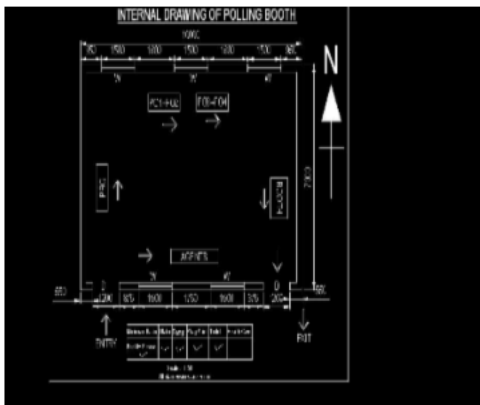

নির্বাচক নিবন্ধন আধিকারিকের স্বাক্ষর

Nazri Naksha

Google Map View

Polling Station Building Front View

Polling Station Front View

Cad View

Key MAP View

1 নাম : প্রদ্যুৎ মাজি পিতার নাম: সুশান্ত মাজি বাড়ির নং : n0089 বয়স : 33 লিঙ্গ : পুরুষ	ZNT0998203 ফটো উপলব্ধ	2 নাম : বিশ্বজিৎ রায় পিতার নাম: কার্তিক রায় বাড়ির নং : N0148 বয়স : 24 লিঙ্গ : পুরুষ	ZNT1709609 ফটো উপলব্ধ	3 নাম : প্রিয়া রায় পিতার নাম: বিমল রায় বাড়ির নং : N0154 বয়স : 24 লিঙ্গ : মহিলা	ZNT1709641 ফটো উপলব্ধ
4 নাম : সুশান্ত মাজি পিতার নাম: মদনমোহন মাজি বাড়ির নং : n0089 বয়স : 65 লিঙ্গ : পুরুষ	ZNT1756717 ফটো উপলব্ধ	5 নাম : সৌম্যদীপ রায় পিতার নাম: বিকাশ রায় বাড়ির নং : N0000 বয়স : 24 লিঙ্গ : পুরুষ	ZNT1709534 ফটো উপলব্ধ	6 নাম : সনৎ রায় পিতার নাম: সাগর রায় বাড়ির নং : এন0144 বয়স : 22 লিঙ্গ : পুরুষ	ZNT1893684 ফটো উপলব্ধ
7 নাম : পূজা সাঁতরা স্বামীর নাম: শুভঙ্কর সাঁতরা বাড়ির নং : এন01২০ বয়স : 25 লিঙ্গ : মহিলা	ZNT1893700 ফটো উপলব্ধ	8 নাম : মাম্পি মল্লিক স্বামীর নাম: পিন্টু মল্লিক বাড়ির নং : এন0071 বয়স : 27 লিঙ্গ : মহিলা	ZNT1475243 ফটো উপলব্ধ	9 নাম : তপতী মাজি স্বামীর নাম: সুশান্ত মাজি বাড়ির নং : n0089 বয়স : 57 লিঙ্গ : মহিলা	WB/39/272/453302 ফটো উপলব্ধ
10 নাম : বিদ্যুৎ মাজি পিতার নাম: সুশান্ত মাজি বাড়ির নং : n0089 বয়স : 32 লিঙ্গ : পুরুষ	ZNT1063361 ফটো উপলব্ধ	11 নাম : প্রদীপ পোড়েল পিতার নাম: সুভাষ পোড়েল বাড়ির নং : N091 বয়স : 24 লিঙ্গ : পুরুষ	ZNT1709864 ফটো উপলব্ধ	12 নাম : বুবন রায় পিতার নাম: প্রভাষ রায় বাড়ির নং : N0152 বয়স : 24 লিঙ্গ : মহিলা	ZNT1709666 ফটো উপলব্ধ
13 নাম : অর্পন রায় পিতার নাম: শান্তনু রায় বাড়ির নং : এন01২৩ বয়স : 23 লিঙ্গ : পুরুষ	ZNT1803659 ফটো উপলব্ধ	14 নাম : মনোহর সাঁতরা পিতার নাম: কাশীনাথ সাঁতরা বাড়ির নং : এন01১৬ বয়স : 23 লিঙ্গ : পুরুষ	ZNT1803949 ফটো উপলব্ধ	15 নাম : সুমন রায় পিতার নাম: সুকুমার রায় বাড়ির নং : এন01৫৩ বয়স : 23 লিঙ্গ : পুরুষ	ZNT1803642 ফটো উপলব্ধ
16 নাম : শুভজিৎ রায় পিতার নাম: কার্তিক রায় বাড়ির নং : এন01৪৮ বয়স : 24 লিঙ্গ : পুরুষ	ZNT1803683 ফটো উপলব্ধ	17 নাম : রাহুল রায় পিতার নাম: রাজকুমার রায় বাড়ির নং : এন01৫৫ বয়স : 23 লিঙ্গ : পুরুষ	ZNT1803881 ফটো উপলব্ধ	18 নাম : দীপালী টুডু স্বামীর নাম: সৌরভ টুডু বাড়ির নং : N0162 বয়স : 29 লিঙ্গ : মহিলা	ZNT1709849 ফটো উপলব্ধ
19 নাম : সৌকত টুডু পিতার নাম: কৃষ্ণ দাস টুডু বাড়ির নং : N0162 বয়স : 24 লিঙ্গ : পুরুষ	ZNT1709575 ফটো উপলব্ধ	20 নাম : বীণা টুডু স্বামীর নাম: রাম দাস টুডু বাড়ির নং : n0162 বয়স : 45 লিঙ্গ : মহিলা	ZNT1467745 ফটো উপলব্ধ	21 নাম : প্রসন্ন দত্ত পিতার নাম: প্রভাষ চন্দ্র দত্ত বাড়ির নং : n0051 বয়স : 28 লিঙ্গ : পুরুষ	ZNT1401843 ফটো উপলব্ধ
22 নাম : অপর্ণা দত্ত স্বামীর নাম: বিভাষচন্দ্র দত্ত বাড়ির নং : n0051 বয়স : 47 লিঙ্গ : মহিলা	HXN1655273 ফটো উপলব্ধ	23 নাম : ছবিতা দত্ত স্বামীর নাম: প্রভাষ চন্দ্র দত্ত বাড়ির নং : n0051 বয়স : 52 লিঙ্গ : মহিলা	HXN1180660 ফটো উপলব্ধ	24 নাম : বিভাষ দত্ত পিতার নাম: জয়দেব দত্ত বাড়ির নং : n0051 বয়স : 59 লিঙ্গ : পুরুষ	WB/39/272/453505 ফটো উপলব্ধ
25 নাম : প্রভাষ চন্দ্র দত্ত পিতার নাম: জয়দেব দত্ত বাড়ির নং : n0051 বয়স : 60 লিঙ্গ : পুরুষ	WB/39/272/453499 ফটো উপলব্ধ	26 নাম : কার্তিক দত্ত পিতার নাম: বিভাষ দত্ত বাড়ির নং : এন00৫১ বয়স : 25 লিঙ্গ : পুরুষ	ZNT1621614 ফটো উপলব্ধ	27 নাম : অরিদম দত্ত পিতার নাম: প্রভাষ চন্দ্র দত্ত বাড়ির নং : n0051 বয়স : 34 লিঙ্গ : পুরুষ	ZNT0876144 ফটো উপলব্ধ
28 নাম : মায়ী দাস স্বামীর নাম: পবিত্র দাস বাড়ির নং : n0011 বয়স : 31 লিঙ্গ : মহিলা	ZNT1467836 ফটো উপলব্ধ	29 নাম : লক্ষ্মী দাস স্বামীর নাম: যাদব দাস বাড়ির নং : n0028 বয়স : 27 লিঙ্গ : মহিলা	ZNT1467869 ফটো উপলব্ধ	30 নাম : বিভাষ দাস পিতার নাম: বদন দাস বাড়ির নং : n0039 বয়স : 28 লিঙ্গ : পুরুষ	ZNT1467851 ফটো উপলব্ধ