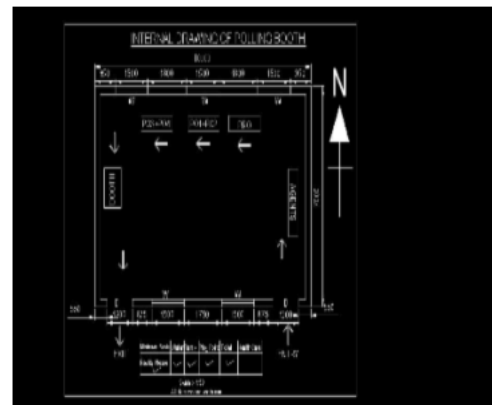

নির্বাচক নিবন্ধন আধিকারিকের স্বাক্ষর

Nazri Naksha

Google Map View

Polling Station Building Front View

Polling Station Front View

Cad View

Key MAP View

1 নাম : প্রদ্যুৎ মাজি পিতার নাম: সুশান্ত মাজি বাড়ির নং : n0089 বয়স : 33 লিঙ্গ : পুরুষ	ZNT0998203 ফটো উপলব্ধ	2 নাম : বিশ্বজিৎ রায় পিতার নাম: কার্তিক রায় বাড়ির নং : N0148 বয়স : 24 লিঙ্গ : পুরুষ	ZNT1709609 ফটো উপলব্ধ	3 নাম : প্রিয়া রায় পিতার নাম: বিমল রায় বাড়ির নং : N0154 বয়স : 24 লিঙ্গ : মহিলা	ZNT1709641 ফটো উপলব্ধ
4 নাম : সুশান্ত মাজি পিতার নাম: মদনমোহন মাজি বাড়ির নং : n0089 বয়স : 65 লিঙ্গ : পুরুষ	ZNT1756717 ফটো উপলব্ধ	5 নাম : সৌম্যদীপ রায় পিতার নাম: বিকাশ রায় বাড়ির নং : N0000 বয়স : 24 লিঙ্গ : পুরুষ	ZNT1709534 ফটো উপলব্ধ	6 নাম : সনৎ রায় পিতার নাম: সাগর রায় বাড়ির নং : এন0144 বয়স : 22 লিঙ্গ : পুরুষ	ZNT1893684 ফটো উপলব্ধ
7 নাম : পূজা সাঁতরা স্বামীর নাম: শুভঙ্কর সাঁতরা বাড়ির নং : এন01২০ বয়স : 25 লিঙ্গ : মহিলা	ZNT1893700 ফটো উপলব্ধ	8 নাম : মাম্পি মল্লিক স্বামীর নাম: পিন্টু মল্লিক বাড়ির নং : এন0071 বয়স : 27 লিঙ্গ : মহিলা	ZNT1475243 ফটো উপলব্ধ	9 নাম : তপতী মাজি স্বামীর নাম: সুশান্ত মাজি বাড়ির নং : n0089 বয়স : 57 লিঙ্গ : মহিলা	WB/39/272/453302 ফটো উপলব্ধ
10 নাম : বিদ্যুৎ মাজি পিতার নাম: সুশান্ত মাজি বাড়ির নং : n0089 বয়স : 32 লিঙ্গ : পুরুষ	ZNT1063361 ফটো উপলব্ধ	11 নাম : প্রদীপ পোড়েল পিতার নাম: সুভাষ পোড়েল বাড়ির নং : N091 বয়স : 24 লিঙ্গ : পুরুষ	ZNT1709864 ফটো উপলব্ধ	12 নাম : বুবন রায় পিতার নাম: প্রভাষ রায় বাড়ির নং : N0152 বয়স : 24 লিঙ্গ : মহিলা	ZNT1709666 ফটো উপলব্ধ
13 নাম : অর্পন রায় পিতার নাম: শান্তনু রায় বাড়ির নং : এন01২৩ বয়স : 23 লিঙ্গ : পুরুষ	ZNT1803659 ফটো উপলব্ধ	14 নাম : মনোহর সাঁতরা পিতার নাম: কাশীনাথ সাঁতরা বাড়ির নং : এন01১৬ বয়স : 23 লিঙ্গ : পুরুষ	ZNT1803949 ফটো উপলব্ধ	15 নাম : সুমন রায় পিতার নাম: সুকুমার রায় বাড়ির নং : এন01৫৩ বয়স : 23 লিঙ্গ : পুরুষ	ZNT1803642 ফটো উপলব্ধ
16 নাম : শুভজিৎ রায় পিতার নাম: কার্তিক রায় বাড়ির নং : এন01৪৮ বয়স : 24 লিঙ্গ : পুরুষ	ZNT1803683 ফটো উপলব্ধ	17 নাম : রাহুল রায় পিতার নাম: রাজকুমার রায় বাড়ির নং : এন01৫৫ বয়স : 23 লিঙ্গ : পুরুষ	ZNT1803881 ফটো উপলব্ধ	18 নাম : দীপালী টুডু স্বামীর নাম: সৌরভ টুডু বাড়ির নং : N0162 বয়স : 29 লিঙ্গ : মহিলা	ZNT1709849 ফটো উপলব্ধ
19 নাম : সৌকত টুডু পিতার নাম: কৃষ্ণ দাস টুডু বাড়ির নং : N0162 বয়স : 24 লিঙ্গ : পুরুষ	ZNT1709575 ফটো উপলব্ধ	20 নাম : বীণা টুডু স্বামীর নাম: রাম দাস টুডু বাড়ির নং : n0162 বয়স : 45 লিঙ্গ : মহিলা	ZNT1467745 ফটো উপলব্ধ	21 নাম : প্রসন্ন দত্ত পিতার নাম: প্রভাষ চন্দ্র দত্ত বাড়ির নং : n0051 বয়স : 28 লিঙ্গ : পুরুষ	ZNT1401843 ফটো উপলব্ধ
22 নাম : অপর্ণা দত্ত স্বামীর নাম: বিভাষচন্দ্র দত্ত বাড়ির নং : n0051 বয়স : 47 লিঙ্গ : মহিলা	HXN1655273 ফটো উপলব্ধ	23 নাম : ছবিতা দত্ত স্বামীর নাম: প্রভাষ চন্দ্র দত্ত বাড়ির নং : n0051 বয়স : 52 লিঙ্গ : মহিলা	HXN1180660 ফটো উপলব্ধ	24 নাম : বিভাষ দত্ত পিতার নাম: জয়দেব দত্ত বাড়ির নং : n0051 বয়স : 59 লিঙ্গ : পুরুষ	WB/39/272/453505 ফটো উপলব্ধ
25 নাম : প্রভাষ চন্দ্র দত্ত পিতার নাম: জয়দেব দত্ত বাড়ির নং : n0051 বয়স : 60 লিঙ্গ : পুরুষ	WB/39/272/453499 ফটো উপলব্ধ	26 নাম : কার্তিক দত্ত পিতার নাম: বিভাষ দত্ত বাড়ির নং : এন00৫১ বয়স : 25 লিঙ্গ : পুরুষ	ZNT1621614 ফটো উপলব্ধ	27 নাম : অরিদম দত্ত পিতার নাম: প্রভাষ চন্দ্র দত্ত বাড়ির নং : n0051 বয়স : 34 লিঙ্গ : পুরুষ	ZNT0876144 ফটো উপলব্ধ
28 নাম : মায়ী দাস স্বামীর নাম: পবিত্র দাস বাড়ির নং : n0011 বয়স : 31 লিঙ্গ : মহিলা	ZNT1467836 ফটো উপলব্ধ	29 নাম : লক্ষ্মী দাস স্বামীর নাম: যাদব দাস বাড়ির নং : n0028 বয়স : 27 লিঙ্গ : মহিলা	ZNT1467869 ফটো উপলব্ধ	30 নাম : বিভাষ দাস পিতার নাম: বদন দাস বাড়ির নং : n0039 বয়স : 28 লিঙ্গ : পুরুষ	ZNT1467851 ফটো উপলব্ধ