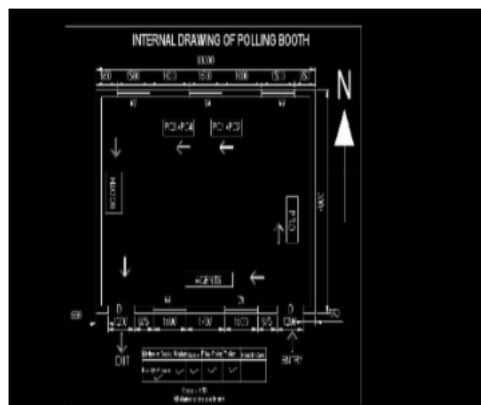

নির্বাচক নিবন্ধন আধিকারিকের স্বাক্ষর

Nazri Naksha

Google Map View

Polling Station Building Front View

Polling Station Front View

Cad View

Key MAP View

1 নাম : জিন্নাতারা বেগম স্বামীর নাম : সেখ সাবীরুজ্জামান বাড়ির নং : n0063 বয়স : 33 লিঙ্গ : মহিলা	HXN2309789 ফটো উপলব্ধ	2 নাম : সেখ সাহালম পিতার নাম : সেখ হোসেন বাড়ির নং : n0063 বয়স : 53 লিঙ্গ : পুরুষ	HXN1162510 ফটো উপলব্ধ	3 নাম : জ্যোতনা বেগম স্বামীর নাম : সাহালম সেখ বাড়ির নং : n0063 বয়স : 40 লিঙ্গ : মহিলা	HXN2223394 ফটো উপলব্ধ
4 নাম : সেখ সামসুদ্দিন আলি পিতার নাম : সেখ সিরাজুল আলি বাড়ির নং : n0063 বয়স : 37 লিঙ্গ : পুরুষ	ZNT0783019 ফটো উপলব্ধ	5 নাম : আজমীরা বেগম স্বামীর নাম : সেখ সাজাহান বাড়ির নং : n0063 বয়স : 48 লিঙ্গ : মহিলা	HXN1164755 ফটো উপলব্ধ	6 নাম : সেখ সাজাহান পিতার নাম : সেখ হোসেন বাড়ির নং : n0063 বয়স : 60 লিঙ্গ : পুরুষ	HXN1164847 ফটো উপলব্ধ
7 নাম : মমতাজ বেগম স্বামীর নাম : সেখ সিরাজুল আলি বাড়ির নং : n0063 বয়স : 33 লিঙ্গ : মহিলা	HXN1162262 ফটো উপলব্ধ	8 নাম : জোসমিনা বেগম স্বামীর নাম : সেখ সাহির উদদীন বাড়ির নং : n0002 বয়স : 36 লিঙ্গ : মহিলা	ZNT0998658 ফটো উপলব্ধ	9 নাম : সায়মা বেগম স্বামীর নাম : সেখ মদেশ্বর আলি বাড়ির নং : n0064 বয়স : 36 লিঙ্গ : মহিলা	ZNT0783134 ফটো উপলব্ধ
10 নাম : সেখ জাহির আকবাস পিতার নাম : সেখ মানোয়ার আলি বাড়ির নং : n0064 বয়স : 42 লিঙ্গ : পুরুষ	HXN2013084 ফটো উপলব্ধ	11 নাম : সেখ মদেশ্বর আলি পিতার নাম : মনুয়ার আলি সেখ বাড়ির নং : n0064 বয়স : 44 লিঙ্গ : পুরুষ	HXN1655414 ফটো উপলব্ধ	12 নাম : মঞ্জু সেখ স্বামীর নাম : মনুয়ার আলি সেখ বাড়ির নং : n0064 বয়স : 61 লিঙ্গ : মহিলা	HXN1653856 ফটো উপলব্ধ
13 নাম : সেখ রাকেশ আলি পিতার নাম : সেখ সাজাহান আলি বাড়ির নং : n0000 বয়স : 26 লিঙ্গ : পুরুষ	ZNT1572833 ফটো উপলব্ধ	14 নাম : সেখ হাসিনুর রহমান পিতার নাম : সেখ সোলেমান আলি বাড়ির নং : n0066 বয়স : 33 লিঙ্গ : পুরুষ	ZNT1063528 ফটো উপলব্ধ	15 নাম : রুনা ইয়াসমিন স্বামীর নাম : সেখ জাহির আকবাস বাড়ির নং : n0064 বয়স : 39 লিঙ্গ : মহিলা	ZNT1468222 ফটো উপলব্ধ
16 নাম : সেখ রাজেস আলি পিতার নাম : সেখ সাজাহান আলি বাড়ির নং : n0063 বয়স : 27 লিঙ্গ : পুরুষ	ZNT1468123 ফটো উপলব্ধ	17 নাম : কোহিনুর বেগম মায়ের নাম : সেখ হাসিবুর রহমান বাড়ির নং : N0066 বয়স : 28 লিঙ্গ : মহিলা	ZNT1468099 ফটো উপলব্ধ	18 নাম : সেরিনা বেগম স্বামীর নাম : সেখ সামসুদ্দিন আলি বাড়ির নং : এন০০০০ বয়স : 25 লিঙ্গ : মহিলা	ZNT1622224 ফটো উপলব্ধ
19 নাম : আসমান তারা বেগম স্বামীর নাম : সেখ আলম বাদশা বাড়ির নং : n0063 বয়স : 34 লিঙ্গ : মহিলা	ZNT0783027 ফটো উপলব্ধ	20 নাম : সেখ আকবর হাদিশা পিতার নাম : সেখ হোসেন আলি বাড়ির নং : n0063 বয়স : 33 লিঙ্গ : পুরুষ	ZNT0371682 ফটো উপলব্ধ	21 নাম : সেখ সাবীরুজ্জামান পিতার নাম : সেখ সমর উদ্দিন আলি বাড়ির নং : n0098 বয়স : 44 লিঙ্গ : পুরুষ	HXN1653302 ফটো উপলব্ধ
22 নাম : সবুরা বেগম স্বামীর নাম : সেখ সমরউদ্দিন আলি বাড়ির নং : n0098 বয়স : 63 লিঙ্গ : মহিলা	HXN1653310 ফটো উপলব্ধ	23 নাম : কাঞ্চন দে পিতার নাম : দুর্গ পদ দে বাড়ির নং : এন০০০০ বয়স : 43 লিঙ্গ : মহিলা	JJL2444628 ফটো উপলব্ধ	24 নাম : সেখ সিরাজুল আলি পিতার নাম : হোসেন সেখ বাড়ির নং : n0063 বয়স : 65 লিঙ্গ : পুরুষ	HXN1162890 ফটো উপলব্ধ
25 নাম : সেখ সাহিরউদ্দিন আলি পিতার নাম : সেখ সমরউদ্দিন আলি বাড়ির নং : n0002 বয়স : 32 লিঙ্গ : পুরুষ	HXN2013159 ফটো উপলব্ধ	26 নাম : মোমেনা খাতুন পিতার নাম : সেখ নজরুল আলি বাড়ির নং : এন0088 বয়স : 21 লিঙ্গ : মহিলা	ZNT1956507 ফটো উপলব্ধ	27 নাম : সেখ আয়ুব আলি পিতার নাম : সেখ কয়সন আলি বাড়ির নং : n0086 বয়স : 59 লিঙ্গ : পুরুষ	HXN1165687 ফটো উপলব্ধ
28 নাম : সালেমা বেগম স্বামীর নাম : সেখ ময়সেন আলি বাড়ির নং : n0088 বয়স : 67 লিঙ্গ : মহিলা	HXN1164607 ফটো উপলব্ধ	29 নাম : সেখ নজরুল আলি পিতার নাম : সেখ ময়সেন আলি বাড়ির নং : n0088 বয়স : 42 লিঙ্গ : পুরুষ	ZNT1278902 ফটো উপলব্ধ	30 নাম : সেখ ময়সেন আলি পিতার নাম : সেখ নূর মহম্মদ বাড়ির নং : n0098 বয়স : 75 লিঙ্গ : পুরুষ	HXN1164656 ফটো উপলব্ধ