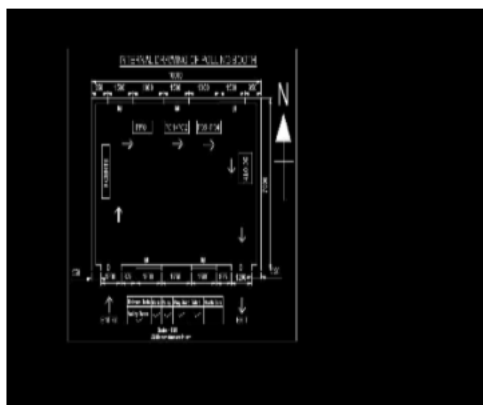

নির্বাচক নিবন্ধন আধিকারিকের স্বাক্ষর

Nazri Naksha

Google Map View

Polling Station Building Front View

Polling Station Front View

Cad View

Key MAP View

1 নাম : জিন্নাতারা বেগম স্বামীর নাম : সেখ সাবীরুজ্জামান বাড়ির নং : n0063 বয়স : 33 লিঙ্গ : মহিলা	HXN2309789 ফটো উপলব্ধ	2 নাম : সেখ সাহালম পিতার নাম : সেখ হোসেন বাড়ির নং : n0063 বয়স : 53 লিঙ্গ : পুরুষ	HXN1162510 ফটো উপলব্ধ	3 নাম : জ্যোতনা বেগম স্বামীর নাম : সাহালম সেখ বাড়ির নং : n0063 বয়স : 40 লিঙ্গ : মহিলা	HXN2223394 ফটো উপলব্ধ
4 নাম : সেখ সামসুদ্দিন আলি পিতার নাম : সেখ সিরাজুল আলি বাড়ির নং : n0063 বয়স : 37 লিঙ্গ : পুরুষ	ZNT0783019 ফটো উপলব্ধ	5 নাম : আজমীরা বেগম স্বামীর নাম : সেখ সাজাহান বাড়ির নং : n0063 বয়স : 48 লিঙ্গ : মহিলা	HXN1164755 ফটো উপলব্ধ	6 নাম : সেখ সাজাহান পিতার নাম : সেখ হোসেন বাড়ির নং : n0063 বয়স : 60 লিঙ্গ : পুরুষ	HXN1164847 ফটো উপলব্ধ
7 নাম : মমতাজ বেগম স্বামীর নাম : সেখ সিরাজুল আলি বাড়ির নং : n0063 বয়স : 33 লিঙ্গ : মহিলা	HXN1162262 ফটো উপলব্ধ	8 নাম : জোসমিনা বেগম স্বামীর নাম : সেখ সাহির উদদীন বাড়ির নং : n0002 বয়স : 36 লিঙ্গ : মহিলা	ZNT0998658 ফটো উপলব্ধ	9 নাম : সায়মা বেগম স্বামীর নাম : সেখ মদেশ্বর আলি বাড়ির নং : n0064 বয়স : 36 লিঙ্গ : মহিলা	ZNT0783134 ফটো উপলব্ধ
10 নাম : সেখ জাহির আকবাস পিতার নাম : সেখ মানোয়ার আলি বাড়ির নং : n0064 বয়স : 42 লিঙ্গ : পুরুষ	HXN2013084 ফটো উপলব্ধ	11 নাম : সেখ মদেশ্বর আলি পিতার নাম : মনুয়ার আলি সেখ বাড়ির নং : n0064 বয়স : 44 লিঙ্গ : পুরুষ	HXN1655414 ফটো উপলব্ধ	12 নাম : মঞ্জু সেখ স্বামীর নাম : মনুয়ার আলি সেখ বাড়ির নং : n0064 বয়স : 61 লিঙ্গ : মহিলা	HXN1653856 ফটো উপলব্ধ
13 নাম : সেখ রাকেশ আলি পিতার নাম : সেখ সাজাহান আলি বাড়ির নং : n0000 বয়স : 26 লিঙ্গ : পুরুষ	ZNT1572833 ফটো উপলব্ধ	14 নাম : সেখ হাসিনুর রহমান পিতার নাম : সেখ সোলেমান আলি বাড়ির নং : n0066 বয়স : 33 লিঙ্গ : পুরুষ	ZNT1063528 ফটো উপলব্ধ	15 নাম : রুনা ইয়াসমিন স্বামীর নাম : সেখ জাহির আকবাস বাড়ির নং : n0064 বয়স : 39 লিঙ্গ : মহিলা	ZNT1468222 ফটো উপলব্ধ
16 নাম : সেখ রাজেস আলি পিতার নাম : সেখ সাজাহান আলি বাড়ির নং : n0063 বয়স : 27 লিঙ্গ : পুরুষ	ZNT1468123 ফটো উপলব্ধ	17 নাম : কোহিনুর বেগম মায়ের নাম : সেখ হাসিবুর রহমান বাড়ির নং : N0066 বয়স : 28 লিঙ্গ : মহিলা	ZNT1468099 ফটো উপলব্ধ	18 নাম : সেরিনা বেগম স্বামীর নাম : সেখ সামসুদ্দিন আলি বাড়ির নং : এন০০০০ বয়স : 25 লিঙ্গ : মহিলা	ZNT1622224 ফটো উপলব্ধ
19 নাম : আসমান তারা বেগম স্বামীর নাম : সেখ আলম বাদশা বাড়ির নং : n0063 বয়স : 34 লিঙ্গ : মহিলা	ZNT0783027 ফটো উপলব্ধ	20 নাম : সেখ আকবর হাদিশা পিতার নাম : সেখ হোসেন আলি বাড়ির নং : n0063 বয়স : 33 লিঙ্গ : পুরুষ	ZNT0371682 ফটো উপলব্ধ	21 নাম : সেখ সাবীরুজ্জামান পিতার নাম : সেখ সমর উদ্দিন আলি বাড়ির নং : n0098 বয়স : 44 লিঙ্গ : পুরুষ	HXN1653302 ফটো উপলব্ধ
22 নাম : সবুরা বেগম স্বামীর নাম : সেখ সমরউদ্দিন আলি বাড়ির নং : n0098 বয়স : 63 লিঙ্গ : মহিলা	HXN1653310 ফটো উপলব্ধ	23 নাম : কাঞ্চন দে পিতার নাম : দুর্গ পদ দে বাড়ির নং : এন০০০০ বয়স : 43 লিঙ্গ : মহিলা	JJL2444628 ফটো উপলব্ধ	24 নাম : সেখ সিরাজুল আলি পিতার নাম : হোসেন সেখ বাড়ির নং : n0063 বয়স : 65 লিঙ্গ : পুরুষ	HXN1162890 ফটো উপলব্ধ
25 নাম : সেখ সাহিরউদ্দিন আলি পিতার নাম : সেখ সমরউদ্দিন আলি বাড়ির নং : n0002 বয়স : 32 লিঙ্গ : পুরুষ	HXN2013159 ফটো উপলব্ধ	26 নাম : মোমেনা খাতুন পিতার নাম : সেখ নজরুল আলি বাড়ির নং : এন0088 বয়স : 21 লিঙ্গ : মহিলা	ZNT1956507 ফটো উপলব্ধ	27 নাম : সেখ আয়ুব আলি পিতার নাম : সেখ কয়সন আলি বাড়ির নং : n0086 বয়স : 59 লিঙ্গ : পুরুষ	HXN1165687 ফটো উপলব্ধ
28 নাম : সালেমা বেগম স্বামীর নাম : সেখ ময়সেন আলি বাড়ির নং : n0088 বয়স : 67 লিঙ্গ : মহিলা	HXN1164607 ফটো উপলব্ধ	29 নাম : সেখ নজরুল আলি পিতার নাম : সেখ ময়সেন আলি বাড়ির নং : n0088 বয়স : 42 লিঙ্গ : পুরুষ	ZNT1278902 ফটো উপলব্ধ	30 নাম : সেখ ময়সেন আলি পিতার নাম : সেখ নূর মহম্মদ বাড়ির নং : n0098 বয়স : 75 লিঙ্গ : পুরুষ	HXN1164656 ফটো উপলব্ধ