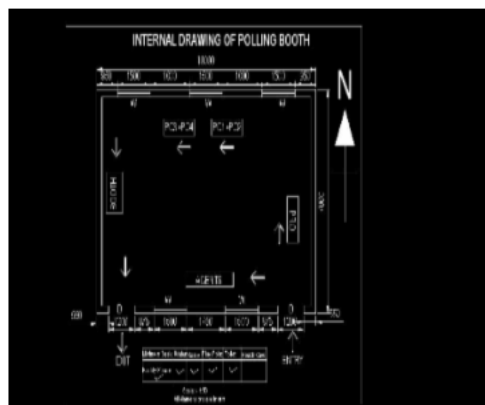

নির্বাচক নিবন্ধন আধিকারিকের স্বাক্ষর

Nazri Naksha

Google Map View

Polling Station Building Front View

Polling Station Front View

Cad View

Key MAP View

1 নাম : পিন্টুলাল পাত্র পিতার নাম: মুক্তিপদ পাত্র বাড়ির নং : n0014 বয়স : 58 লিঙ্গ : পুরুষ	HXN1162361 ফটো উপলব্ধ	2 নাম : রুমা পাত্র স্বামীর নাম: পিন্টুলাল পাত্র বাড়ির নং : n0014 বয়স : 42 লিঙ্গ : মহিলা	HXN2012185 ফটো উপলব্ধ	3 নাম : সোমা পাত্র স্বামীর নাম: আশিস কুমার পাত্র বাড়ির নং : n0014 বয়স : 40 লিঙ্গ : মহিলা	HXN2120350 ফটো উপলব্ধ
4 নাম : ঋত্বিক কুমার দাস পিতার নাম: হারাধন দাস বাড়ির নং : n0109 বয়স : 26 লিঙ্গ : পুরুষ	ZNT1557560 ফটো উপলব্ধ	5 নাম : অঞ্জলি দাস স্বামীর নাম: বাসুদেব দাস বাড়ির নং : N0109 বয়স : 68 লিঙ্গ : মহিলা	MKF2535334 ফটো উপলব্ধ	6 নাম : বিদিশা দত্ত পিতার নাম: বাসুদেব দত্ত বাড়ির নং : N0117 বয়স : 24 লিঙ্গ : মহিলা	ZNT1710391 ফটো উপলব্ধ
7 নাম : অনিমেষ্ দাস পিতার নাম: নাড়গোপাল দাস বাড়ির নং : এন০১০৯ বয়স : 24 লিঙ্গ : পুরুষ	ZNT1710466 ফটো উপলব্ধ	8 নাম : আশিস কুমার পাত্র পিতার নাম: মুক্তিপদ পাত্র বাড়ির নং : n0014 বয়স : 51 লিঙ্গ : পুরুষ	ZNT1757020 ফটো উপলব্ধ	9 নাম : বাসুদেব দাস পিতার নাম: মনুথ নাথ দাস বাড়ির নং : এন০১০৯ বয়স : 76 লিঙ্গ : পুরুষ	ZNT1805159 ফটো উপলব্ধ
10 নাম : রোভন দাস পিতার নাম: ভবানী দাস বাড়ির নং : এন০১১৪ বয়স : 22 লিঙ্গ : পুরুষ	ZNT1893973 ফটো উপলব্ধ	11 নাম : লিপিকা ধাবক স্বামীর নাম: পথিক ধাবক বাড়ির নং : এন০০০০ বয়স : 23 লিঙ্গ : মহিলা	ZNT1805209 ফটো উপলব্ধ	12 নাম : সাহিত্য পাত্র পিতার নাম: পিন্টুলাল পাত্র বাড়ির নং : এন০০১৪ বয়স : 23 লিঙ্গ : পুরুষ	ZNT1805084 ফটো উপলব্ধ
13 নাম : রিম্পা ঘোষ পিতার নাম: শিবপ্রসাদ ঘোষ বাড়ির নং : এন০০১১ বয়স : 25 লিঙ্গ : মহিলা	ZNT1622398 ফটো উপলব্ধ	14 নাম : প্রমীলা ঘোষ স্বামীর নাম: ক্ষুদিরাম ঘোষ বাড়ির নং : n001 বয়স : 86 লিঙ্গ : মহিলা	WB/39/272/420192 ফটো উপলব্ধ	15 নাম : শিবপ্রসাদ ঘোষ পিতার নাম: ক্ষুদিরাম ঘোষ বাড়ির নং : n0011 বয়স : 58 লিঙ্গ : পুরুষ	WB/39/272/420049 ফটো উপলব্ধ
16 নাম : ছন্দা ঘোষ স্বামীর নাম: শিবপ্রসাদ ঘোষ বাড়ির নং : n0011 বয়স : 44 লিঙ্গ : মহিলা	HXN1653054 ফটো উপলব্ধ	17 নাম : নীলমাধব ঘোষ পিতার নাম: ক্ষুদিরাম ঘোষ বাড়ির নং : n0011 বয়স : 56 লিঙ্গ : পুরুষ	WB/39/272/420391 ফটো উপলব্ধ	18 নাম : শুভময় ঘোষ পিতার নাম: শিবপ্রসাদ ঘোষ বাড়ির নং : এন0011 বয়স : 20 লিঙ্গ : পুরুষ	ZNT1991611 ফটো উপলব্ধ
19 নাম : বেলা ঘোষ স্বামীর নাম: কৃষ্ণপদ ঘোষ বাড়ির নং : n0012 বয়স : 64 লিঙ্গ : মহিলা	HXN1653062 ফটো উপলব্ধ	20 নাম : দেবনারায়ন চক্রবর্তী পিতার নাম: কিরীটাভূষণ চক্রবর্তী বাড়ির নং : n0059 বয়স : 73 লিঙ্গ : পুরুষ	WB/39/272/420171 ফটো উপলব্ধ	21 নাম : সবিতারানী চক্রবর্তী স্বামীর নাম: দেবনারায়ন চক্রবর্তী বাড়ির নং : n0059 বয়স : 66 লিঙ্গ : মহিলা	WB/39/272/420106 ফটো উপলব্ধ
22 নাম : রামকৃষ্ণ চক্রবর্তী পিতার নাম: কিরীটা চক্রবর্তী বাড়ির নং : n0059 বয়স : 69 লিঙ্গ : পুরুষ	WB/39/272/420289 ফটো উপলব্ধ	23 নাম : ঝর্ণাণী চক্রবর্তী স্বামীর নাম: রামকৃষ্ণ চক্রবর্তী বাড়ির নং : n0059 বয়স : 61 লিঙ্গ : মহিলা	WB/39/272/420420 ফটো উপলব্ধ	24 নাম : রাজ নারায়ন চক্রবর্তী পিতার নাম: দেব নারায়ণ চক্রবর্তী বাড়ির নং : n0059 বয়স : 47 লিঙ্গ : পুরুষ	HXN1164474 ফটো উপলব্ধ
25 নাম : পূর্ণিমা চক্রবর্তী স্বামীর নাম: প্রশান্ত চক্রবর্তী বাড়ির নং : n0060 বয়স : 46 লিঙ্গ : মহিলা	HXN2013167 ফটো উপলব্ধ	26 নাম : ফাল্গুনী চক্রবর্তী পিতার নাম: সুচিত্র ভূষণ চক্রবর্তী বাড়ির নং : n0060 বয়স : 54 লিঙ্গ : পুরুষ	WB/39/272/420034 ফটো উপলব্ধ	27 নাম : মিঠু চক্রবর্তী স্বামীর নাম: ফাল্গুনী চক্রবর্তী বাড়ির নং : n0060 বয়স : 38 লিঙ্গ : মহিলা	HXN2412708 ফটো উপলব্ধ
28 নাম : চিরঞ্জীত মণ্ডল পিতার নাম: হরিসাধন মণ্ডল বাড়ির নং : n0060 বয়স : 36 লিঙ্গ : পুরুষ	ZNT0783183 ফটো উপলব্ধ	29 নাম : নিরঞ্জন চক্রবর্তী পিতার নাম: প্রভাকর চক্রবর্তী বাড়ির নং : n0061 বয়স : 77 লিঙ্গ : পুরুষ	WB/39/272/420634 ফটো উপলব্ধ	30 নাম : মালতী চক্রবর্তী স্বামীর নাম: নিরঞ্জন চক্রবর্তী বাড়ির নং : n0061 বয়স : 68 লিঙ্গ : মহিলা	WB/39/272/420387 ফটো উপলব্ধ