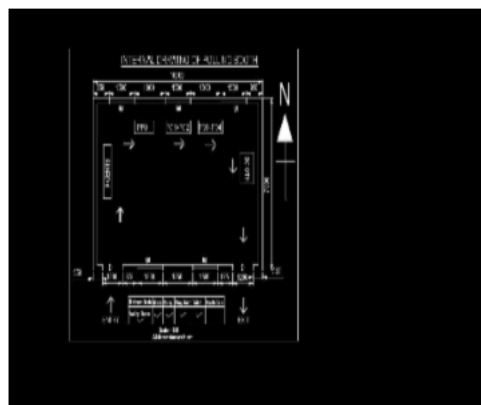

নির্বাচক নিবন্ধন আধিকারিকের স্বাক্ষর

Nazri Naksha

Google Map View

Polling Station Building Front View

Polling Station Front View

Cad View

Key MAP View

1 নাম : পিন্টুলাল পাত্র পিতার নাম: মুক্তিপদ পাত্র বাড়ির নং : n0014 বয়স : 58 লিঙ্গ : পুরুষ	HXN1162361 ফটো উপলব্ধ	2 নাম : রুমা পাত্র স্বামীর নাম: পিন্টুলাল পাত্র বাড়ির নং : n0014 বয়স : 42 লিঙ্গ : মহিলা	HXN2012185 ফটো উপলব্ধ	3 নাম : সোমা পাত্র স্বামীর নাম: আশিস কুমার পাত্র বাড়ির নং : n0014 বয়স : 40 লিঙ্গ : মহিলা	HXN2120350 ফটো উপলব্ধ
4 নাম : ঋত্বিক কুমার দাস পিতার নাম: হারাধন দাস বাড়ির নং : n0109 বয়স : 26 লিঙ্গ : পুরুষ	ZNT1557560 ফটো উপলব্ধ	5 নাম : অঞ্জলি দাস স্বামীর নাম: বাসুদেব দাস বাড়ির নং : N0109 বয়স : 68 লিঙ্গ : মহিলা	MKF2535334 ফটো উপলব্ধ	6 নাম : বিদিশা দত্ত পিতার নাম: বাসুদেব দত্ত বাড়ির নং : N0117 বয়স : 24 লিঙ্গ : মহিলা	ZNT1710391 ফটো উপলব্ধ
7 নাম : অনিমেষ্ দাস পিতার নাম: নাড়গোপাল দাস বাড়ির নং : এন০১০৯ বয়স : 24 লিঙ্গ : পুরুষ	ZNT1710466 ফটো উপলব্ধ	8 নাম : আশিস কুমার পাত্র পিতার নাম: মুক্তিপদ পাত্র বাড়ির নং : n0014 বয়স : 51 লিঙ্গ : পুরুষ	ZNT1757020 ফটো উপলব্ধ	9 নাম : বাসুদেব দাস পিতার নাম: মনুথ নাথ দাস বাড়ির নং : এন০১০৯ বয়স : 76 লিঙ্গ : পুরুষ	ZNT1805159 ফটো উপলব্ধ
10 নাম : রোভন দাস পিতার নাম: ভবানী দাস বাড়ির নং : এন০১১৪ বয়স : 22 লিঙ্গ : পুরুষ	ZNT1893973 ফটো উপলব্ধ	11 নাম : লিপিকা ধাবক স্বামীর নাম: পথিক ধাবক বাড়ির নং : এন০০০০ বয়স : 23 লিঙ্গ : মহিলা	ZNT1805209 ফটো উপলব্ধ	12 নাম : সাহিত্য পাত্র পিতার নাম: পিন্টুলাল পাত্র বাড়ির নং : এন০০১৪ বয়স : 23 লিঙ্গ : পুরুষ	ZNT1805084 ফটো উপলব্ধ
13 নাম : রিম্পা ঘোষ পিতার নাম: শিবপ্রসাদ ঘোষ বাড়ির নং : এন০০১১ বয়স : 25 লিঙ্গ : মহিলা	ZNT1622398 ফটো উপলব্ধ	14 নাম : প্রমীলা ঘোষ স্বামীর নাম: ক্ষুদিরাম ঘোষ বাড়ির নং : n001 বয়স : 86 লিঙ্গ : মহিলা	WB/39/272/420192 ফটো উপলব্ধ	15 নাম : শিবপ্রসাদ ঘোষ পিতার নাম: ক্ষুদিরাম ঘোষ বাড়ির নং : n0011 বয়স : 58 লিঙ্গ : পুরুষ	WB/39/272/420049 ফটো উপলব্ধ
16 নাম : ছন্দা ঘোষ স্বামীর নাম: শিবপ্রসাদ ঘোষ বাড়ির নং : n0011 বয়স : 44 লিঙ্গ : মহিলা	HXN1653054 ফটো উপলব্ধ	17 নাম : নীলমাধব ঘোষ পিতার নাম: ক্ষুদিরাম ঘোষ বাড়ির নং : n0011 বয়স : 56 লিঙ্গ : পুরুষ	WB/39/272/420391 ফটো উপলব্ধ	18 নাম : শুভময় ঘোষ পিতার নাম: শিবপ্রসাদ ঘোষ বাড়ির নং : এন0011 বয়স : 20 লিঙ্গ : পুরুষ	ZNT1991611 ফটো উপলব্ধ
19 নাম : বেলা ঘোষ স্বামীর নাম: কৃষ্ণপদ ঘোষ বাড়ির নং : n0012 বয়স : 64 লিঙ্গ : মহিলা	HXN1653062 ফটো উপলব্ধ	20 নাম : দেবনারায়ন চক্রবর্তী পিতার নাম: কিরীটাভূষণ চক্রবর্তী বাড়ির নং : n0059 বয়স : 73 লিঙ্গ : পুরুষ	WB/39/272/420171 ফটো উপলব্ধ	21 নাম : সবিতারানী চক্রবর্তী স্বামীর নাম: দেবনারায়ন চক্রবর্তী বাড়ির নং : n0059 বয়স : 66 লিঙ্গ : মহিলা	WB/39/272/420106 ফটো উপলব্ধ
22 নাম : রামকৃষ্ণ চক্রবর্তী পিতার নাম: কিরীটা চক্রবর্তী বাড়ির নং : n0059 বয়স : 69 লিঙ্গ : পুরুষ	WB/39/272/420289 ফটো উপলব্ধ	23 নাম : ঝর্ণাণী চক্রবর্তী স্বামীর নাম: রামকৃষ্ণ চক্রবর্তী বাড়ির নং : n0059 বয়স : 61 লিঙ্গ : মহিলা	WB/39/272/420420 ফটো উপলব্ধ	24 নাম : রাজ নারায়ন চক্রবর্তী পিতার নাম: দেব নারায়ণ চক্রবর্তী বাড়ির নং : n0059 বয়স : 47 লিঙ্গ : পুরুষ	HXN1164474 ফটো উপলব্ধ
25 নাম : পূর্ণিমা চক্রবর্তী স্বামীর নাম: প্রশান্ত চক্রবর্তী বাড়ির নং : n0060 বয়স : 46 লিঙ্গ : মহিলা	HXN2013167 ফটো উপলব্ধ	26 নাম : ফাল্গুনী চক্রবর্তী পিতার নাম: সুচিত্র ভূষণ চক্রবর্তী বাড়ির নং : n0060 বয়স : 54 লিঙ্গ : পুরুষ	WB/39/272/420034 ফটো উপলব্ধ	27 নাম : মিঠু চক্রবর্তী স্বামীর নাম: ফাল্গুনী চক্রবর্তী বাড়ির নং : n0060 বয়স : 38 লিঙ্গ : মহিলা	HXN2412708 ফটো উপলব্ধ
28 নাম : চিরঞ্জীত মণ্ডল পিতার নাম: হরিসাধন মণ্ডল বাড়ির নং : n0060 বয়স : 36 লিঙ্গ : পুরুষ	ZNT0783183 ফটো উপলব্ধ	29 নাম : নিরঞ্জন চক্রবর্তী পিতার নাম: প্রভাকর চক্রবর্তী বাড়ির নং : n0061 বয়স : 77 লিঙ্গ : পুরুষ	WB/39/272/420634 ফটো উপলব্ধ	30 নাম : মালতী চক্রবর্তী স্বামীর নাম: নিরঞ্জন চক্রবর্তী বাড়ির নং : n0061 বয়স : 68 লিঙ্গ : মহিলা	WB/39/272/420387 ফটো উপলব্ধ