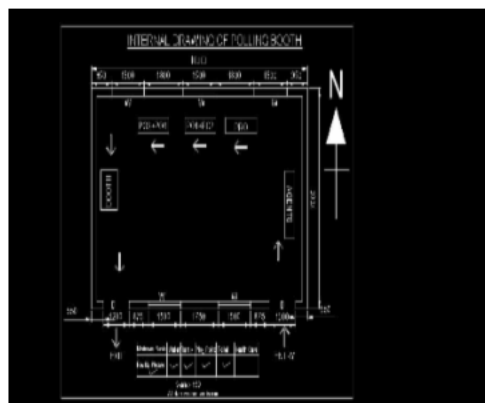

নির্বাচক নিবন্ধন আধিকারিকের স্বাক্ষর

Nazri Naksha

Google Map View

Polling Station Building Front View

Polling Station Front View

Cad View

Key MAP View

বিধানসভা নির্বাচনক্ষেত্রের নং, নাম : 261-রায়না
ভাগ নং, নাম : 1-একলক্ষী পশ্চিমপাড়া ও মাকড়কোলাগ্রাম