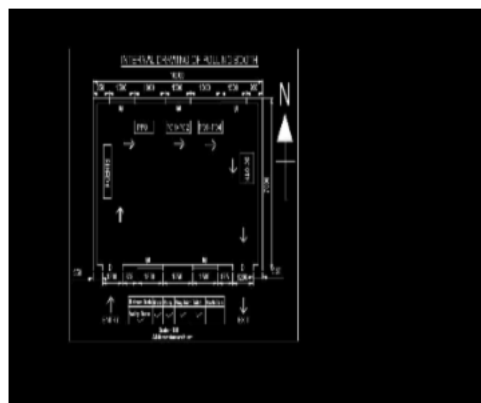

নির্বাচক নিবন্ধন আধিকারিকের স্বাক্ষর

Nazri Naksha

Google Map View

Polling Station Building Front View

Polling Station Front View

Cad View

Key MAP View

বিধানসভা নির্বাচনক্ষেত্রের নং, নাম : 261-রায়না
ভাগ নং, নাম : 1-একলক্ষী পশ্চিমপাড়া ও মাকড়কোলাগ্রাম