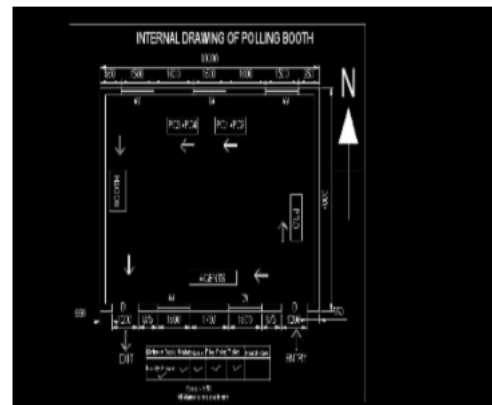

নির্বাচক নিবন্ধন আধিকারিকের স্বাক্ষর

Nazri Naksha

Google Map View

Polling Station Building Front View

Polling Station Front View

Cad View

Key MAP View

1 নাম : রীতা দত্ত স্বামীর নাম: সুশান্ত দত্ত বাড়ির নং : n0056 বয়স : 47 লিঙ্গ : মহিলা	HXN1163146 ফটো উপলব্ধ	2 নাম : পিয়ালী মালিক(সাঁতরা) স্বামীর নাম: দীপঙ্কর সাঁতরা বাড়ির নং : এন০০৯০ বয়স : 31 লিঙ্গ : মহিলা	NRZ1561836 ফটো উপলব্ধ	3 নাম : দীপাঞ্জল সাঁতরা পিতার নাম: নন্দদুলাল সাঁতরা বাড়ির নং : n0090 বয়স : 39 লিঙ্গ : পুরুষ	HXN2308633 ফটো উপলব্ধ
4 নাম : নন্দদুলাল সাঁতরা পিতার নাম: শেখর চন্দ্র সাঁতরা বাড়ির নং : n0090 বয়স : 77 লিঙ্গ : পুরুষ	ZNT1787530 ফটো উপলব্ধ	5 নাম : মাধবী সাঁতরা স্বামীর নাম: নন্দ সাঁতরা বাড়ির নং : n0090 বয়স : 61 লিঙ্গ : মহিলা	ZNT1787548 ফটো উপলব্ধ	6 নাম : দীপঙ্কর সাঁতরা পিতার নাম: নন্দদুলাল সাঁতরা বাড়ির নং : n0090 বয়স : 42 লিঙ্গ : পুরুষ	HXN2008787 ফটো উপলব্ধ
7 নাম : সঙগীতা গুপ্ত স্বামীর নাম: সুমন্ত গুপ্ত বাড়ির নং : এন0051 বয়স : 25 লিঙ্গ : মহিলা	ZNT1627595 ফটো উপলব্ধ	8 নাম : চৈতালী ধাড়া স্বামীর নাম: রনজিৎ ধাড়া বাড়ির নং : এন০০০০ বয়স : 24 লিঙ্গ : মহিলা	ZNT1806454 ফটো উপলব্ধ	9 নাম : সুশান্ত দত্ত পিতার নাম: সুদেব দত্ত বাড়ির নং : n0056 বয়স : 59 লিঙ্গ : পুরুষ	ZNT1757269 ফটো উপলব্ধ
10 নাম : আকাশ মালিক পিতার নাম: নেপাল মালিক বাড়ির নং : N0000 বয়স : 25 লিঙ্গ : পুরুষ	ZNT1711613 ফটো উপলব্ধ	11 নাম : পম্পা কর্মকার স্বামীর নাম: দিলীপ কর্মকার বাড়ির নং : n0073 বয়স : 35 লিঙ্গ : মহিলা	ZNT1323930 ফটো উপলব্ধ	12 নাম : ঝর্ণা কর্মকার স্বামীর নাম: সনাতন কর্মকার বাড়ির নং : n0070 বয়স : 51 লিঙ্গ : মহিলা	ZNT1970425 ফটো উপলব্ধ
13 নাম : খঞ্জু কর্মকার পিতার নাম: সমীর কর্মকার বাড়ির নং : এন0071 বয়স : 23 লিঙ্গ : পুরুষ	ZNT1894583 ফটো উপলব্ধ	14 নাম : সুকুমার কর্মকার পিতার নাম: বলাই কর্মকার বাড়ির নং : n0069 বয়স : 63 লিঙ্গ : পুরুষ	HXN1162809 ফটো উপলব্ধ	15 নাম : বাসন্তী কর্মকার স্বামীর নাম: সুকুমার কর্মকার বাড়ির নং : n0069 বয়স : 58 লিঙ্গ : মহিলা	WB/39/272/405560 ফটো উপলব্ধ
16 নাম : শান্তিনাথ কর্মকার পিতার নাম: বলাই কর্মকার বাড়ির নং : n0069 বয়স : 55 লিঙ্গ : পুরুষ	WB/39/272/405453 ফটো উপলব্ধ	17 নাম : পূর্ণিমা কর্মকার স্বামীর নাম: শান্তিনাথ কর্মকার বাড়ির নং : n0069 বয়স : 51 লিঙ্গ : মহিলা	WB/39/272/405519 ফটো উপলব্ধ	18 নাম : সুরজিৎ সর্মকার পিতার নাম: শান্তিনাথ সর্মকার বাড়ির নং : n0069 বয়স : 32 লিঙ্গ : পুরুষ	ZNT1240233 ফটো উপলব্ধ
19 নাম : সনাতন কর্মকার পিতার নাম: ষষ্টি কর্মকার বাড়ির নং : n0070 বয়স : 63 লিঙ্গ : পুরুষ	WB/39/272/405202 ফটো উপলব্ধ	20 নাম : রাজেশ কর্মকার পিতার নাম: সনাতন কর্মকার বাড়ির নং : n0070 বয়স : 31 লিঙ্গ : পুরুষ	ZNT1145911 ফটো উপলব্ধ	21 নাম : সমীর কর্মকার পিতার নাম: ষষ্টি কর্মকার বাড়ির নং : n0071 বয়স : 56 লিঙ্গ : পুরুষ	WB/39/272/405583 ফটো উপলব্ধ
22 নাম : চন্দনা কর্মকার স্বামীর নাম: সমীর কর্মকার বাড়ির নং : n0071 বয়স : 53 লিঙ্গ : মহিলা	ZNT0384115 ফটো উপলব্ধ	23 নাম : তপন কর্মকার পিতার নাম: ষষ্টি কর্মকার বাড়ির নং : n0072 বয়স : 63 লিঙ্গ : পুরুষ	WB/39/272/405262 ফটো উপলব্ধ	24 নাম : চাঁপা কর্মকার স্বামীর নাম: তপন কর্মকার বাড়ির নং : n0072 বয়স : 57 লিঙ্গ : মহিলা	WB/39/272/405154 ফটো উপলব্ধ
25 নাম : বিশ্জিত কর্মকার পিতার নাম: তপন কর্মকার বাড়ির নং : n0072 বয়স : 40 লিঙ্গ : পুরুষ	HXN2308484 ফটো উপলব্ধ	26 নাম : অপর্ণা কর্মকার স্বামীর নাম: বিশ্জিত কর্মকার বাড়ির নং : n0072 বয়স : 36 লিঙ্গ : মহিলা	ZNT0805002 ফটো উপলব্ধ	27 নাম : স্বপন কর্মকার পিতার নাম: ষষ্টিরাম কর্মকার বাড়ির নং : n0073 বয়স : 69 লিঙ্গ : পুরুষ	WB/39/272/405149 ফটো উপলব্ধ
28 নাম : সরমা কর্মকার স্বামীর নাম: স্বপন কর্মকার বাড়ির নং : n0073 বয়স : 61 লিঙ্গ : মহিলা	WB/39/272/405639 ফটো উপলব্ধ	29 নাম : দিলীপ কর্মকার পিতার নাম: স্বপন কর্মকার বাড়ির নং : n0073 বয়স : 45 লিঙ্গ : পুরুষ	HXN2218535 ফটো উপলব্ধ	30 নাম : সুজিৎ কর্মকার পিতার নাম: স্বপন কর্মকার বাড়ির নং : n0073 বয়স : 38 লিঙ্গ : পুরুষ	HXN2308492 ফটো উপলব্ধ