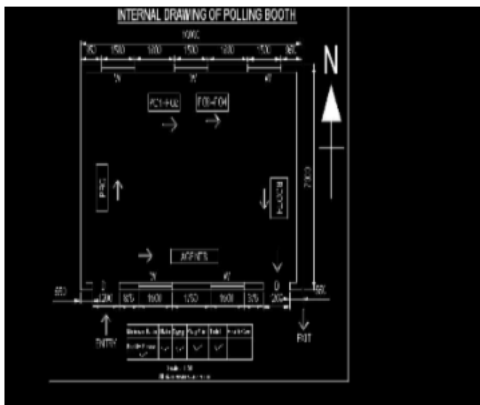

নির্বাচক নিবন্ধন আধিকারিকের স্বাক্ষর

Nazri Naksha

Google Map View

Polling Station Building Front View

Polling Station Front View

Cad View

Key MAP View

1 নাম : রীতা দত্ত স্বামীর নাম: সুশান্ত দত্ত বাড়ির নং : n0056 বয়স : 47 লিঙ্গ : মহিলা	HXN1163146 ফটো উপলব্ধ	2 নাম : পিয়ালী মালিক(সাঁতরা) স্বামীর নাম: দীপঙ্কর সাঁতরা বাড়ির নং : এন০০৯০ বয়স : 31 লিঙ্গ : মহিলা	NRZ1561836 ফটো উপলব্ধ	3 নাম : দীপাঞ্জল সাঁতরা পিতার নাম: নন্দদুলাল সাঁতরা বাড়ির নং : n0090 বয়স : 39 লিঙ্গ : পুরুষ	HXN2308633 ফটো উপলব্ধ
4 নাম : নন্দদুলাল সাঁতরা পিতার নাম: শেখর চন্দ্র সাঁতরা বাড়ির নং : n0090 বয়স : 77 লিঙ্গ : পুরুষ	ZNT1787530 ফটো উপলব্ধ	5 নাম : মাধবী সাঁতরা স্বামীর নাম: নন্দ সাঁতরা বাড়ির নং : n0090 বয়স : 61 লিঙ্গ : মহিলা	ZNT1787548 ফটো উপলব্ধ	6 নাম : দীপঙ্কর সাঁতরা পিতার নাম: নন্দদুলাল সাঁতরা বাড়ির নং : n0090 বয়স : 42 লিঙ্গ : পুরুষ	HXN2008787 ফটো উপলব্ধ
7 নাম : সঙগীতা গুপ্ত স্বামীর নাম: সুমন্ত গুপ্ত বাড়ির নং : এন0051 বয়স : 25 লিঙ্গ : মহিলা	ZNT1627595 ফটো উপলব্ধ	8 নাম : চৈতালী ধাড়া স্বামীর নাম: রনজিৎ ধাড়া বাড়ির নং : এন০০০০ বয়স : 24 লিঙ্গ : মহিলা	ZNT1806454 ফটো উপলব্ধ	9 নাম : সুশান্ত দত্ত পিতার নাম: সুদেব দত্ত বাড়ির নং : n0056 বয়স : 59 লিঙ্গ : পুরুষ	ZNT1757269 ফটো উপলব্ধ
10 নাম : আকাশ মালিক পিতার নাম: নেপাল মালিক বাড়ির নং : N0000 বয়স : 25 লিঙ্গ : পুরুষ	ZNT1711613 ফটো উপলব্ধ	11 নাম : পম্পা কর্মকার স্বামীর নাম: দিলীপ কর্মকার বাড়ির নং : n0073 বয়স : 35 লিঙ্গ : মহিলা	ZNT1323930 ফটো উপলব্ধ	12 নাম : ঝর্ণা কর্মকার স্বামীর নাম: সনাতন কর্মকার বাড়ির নং : n0070 বয়স : 51 লিঙ্গ : মহিলা	ZNT1970425 ফটো উপলব্ধ
13 নাম : খঞ্জু কর্মকার পিতার নাম: সমীর কর্মকার বাড়ির নং : এন0071 বয়স : 23 লিঙ্গ : পুরুষ	ZNT1894583 ফটো উপলব্ধ	14 নাম : সুকুমার কর্মকার পিতার নাম: বলাই কর্মকার বাড়ির নং : n0069 বয়স : 63 লিঙ্গ : পুরুষ	HXN1162809 ফটো উপলব্ধ	15 নাম : বাসন্তী কর্মকার স্বামীর নাম: সুকুমার কর্মকার বাড়ির নং : n0069 বয়স : 58 লিঙ্গ : মহিলা	WB/39/272/405560 ফটো উপলব্ধ
16 নাম : শান্তিনাথ কর্মকার পিতার নাম: বলাই কর্মকার বাড়ির নং : n0069 বয়স : 55 লিঙ্গ : পুরুষ	WB/39/272/405453 ফটো উপলব্ধ	17 নাম : পূর্ণিমা কর্মকার স্বামীর নাম: শান্তিনাথ কর্মকার বাড়ির নং : n0069 বয়স : 51 লিঙ্গ : মহিলা	WB/39/272/405519 ফটো উপলব্ধ	18 নাম : সুরজিৎ সর্মকার পিতার নাম: শান্তিনাথ সর্মকার বাড়ির নং : n0069 বয়স : 32 লিঙ্গ : পুরুষ	ZNT1240233 ফটো উপলব্ধ
19 নাম : সনাতন কর্মকার পিতার নাম: ষষ্টি কর্মকার বাড়ির নং : n0070 বয়স : 63 লিঙ্গ : পুরুষ	WB/39/272/405202 ফটো উপলব্ধ	20 নাম : রাজেশ কর্মকার পিতার নাম: সনাতন কর্মকার বাড়ির নং : n0070 বয়স : 31 লিঙ্গ : পুরুষ	ZNT1145911 ফটো উপলব্ধ	21 নাম : সমীর কর্মকার পিতার নাম: ষষ্টি কর্মকার বাড়ির নং : n0071 বয়স : 56 লিঙ্গ : পুরুষ	WB/39/272/405583 ফটো উপলব্ধ
22 নাম : চন্দনা কর্মকার স্বামীর নাম: সমীর কর্মকার বাড়ির নং : n0071 বয়স : 53 লিঙ্গ : মহিলা	ZNT0384115 ফটো উপলব্ধ	23 নাম : তপন কর্মকার পিতার নাম: ষষ্টি কর্মকার বাড়ির নং : n0072 বয়স : 63 লিঙ্গ : পুরুষ	WB/39/272/405262 ফটো উপলব্ধ	24 নাম : চাঁপা কর্মকার স্বামীর নাম: তপন কর্মকার বাড়ির নং : n0072 বয়স : 57 লিঙ্গ : মহিলা	WB/39/272/405154 ফটো উপলব্ধ
25 নাম : বিশ্জিত কর্মকার পিতার নাম: তপন কর্মকার বাড়ির নং : n0072 বয়স : 40 লিঙ্গ : পুরুষ	HXN2308484 ফটো উপলব্ধ	26 নাম : অপর্ণা কর্মকার স্বামীর নাম: বিশ্জিত কর্মকার বাড়ির নং : n0072 বয়স : 36 লিঙ্গ : মহিলা	ZNT0805002 ফটো উপলব্ধ	27 নাম : স্বপন কর্মকার পিতার নাম: ষষ্টিরাম কর্মকার বাড়ির নং : n0073 বয়স : 69 লিঙ্গ : পুরুষ	WB/39/272/405149 ফটো উপলব্ধ
28 নাম : সরমা কর্মকার স্বামীর নাম: স্বপন কর্মকার বাড়ির নং : n0073 বয়স : 61 লিঙ্গ : মহিলা	WB/39/272/405639 ফটো উপলব্ধ	29 নাম : দিলীপ কর্মকার পিতার নাম: স্বপন কর্মকার বাড়ির নং : n0073 বয়স : 45 লিঙ্গ : পুরুষ	HXN2218535 ফটো উপলব্ধ	30 নাম : সুজিৎ কর্মকার পিতার নাম: স্বপন কর্মকার বাড়ির নং : n0073 বয়স : 38 লিঙ্গ : পুরুষ	HXN2308492 ফটো উপলব্ধ