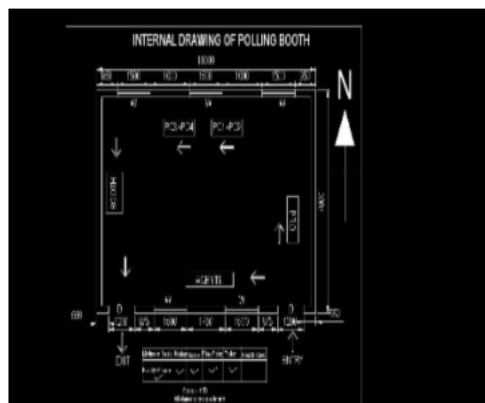

নির্বাচক নিবন্ধন আধিকারিকের স্বাক্ষর

Nazri Naksha

Google Map View

Polling Station Building Front View

Polling Station Front View

Cad View

Key MAP View

1 নাম : রাধা দাস স্বামীর নাম: প্রভাত দাস বাড়ির নং : এন০০০০ বয়স : 24 লিঙ্গ : মহিলা	ZNT1895150 ফটো উপলব্ধ	2 নাম : মৌসুমি ঘোষ স্বামীর নাম: সঞ্জয় ঘোষ বাড়ির নং : এন০০৭৯ বয়স : 55 লিঙ্গ : মহিলা	ZNT1895218 ফটো উপলব্ধ	3 নাম : রিম্পা মন্ডল স্বামীর নাম: সুকান্ত মন্ডল বাড়ির নং : N0000 বয়স : 24 লিঙ্গ : মহিলা	ZNT1712512 ফটো উপলব্ধ
4 নাম : সঞ্জয় ঘোষ পিতার নাম: শান্তিনাথ ঘোষ বাড়ির নং : N0079 বয়স : 59 লিঙ্গ : পুরুষ	ZNT1712652 ফটো উপলব্ধ	5 নাম : শুভজিৎ ঘোষ পিতার নাম: সঞ্জয় ঘোষ বাড়ির নং : এন০০৭৯ বয়স : 26 লিঙ্গ : পুরুষ	ZNT1808245 ফটো উপলব্ধ	6 নাম : সুদেব কিস্কু পিতার নাম: মঙ্গল কিস্কু বাড়ির নং : n0030 বয়স : 36 লিঙ্গ : পুরুষ	ZNT0784140 ফটো উপলব্ধ
7 নাম : সুকুমনি কিস্কু স্বামীর নাম: সুদেব কিস্কু বাড়ির নং : এন০০৩০ বয়স : 28 লিঙ্গ : মহিলা	ZNT1895176 ফটো উপলব্ধ	8 নাম : সন্ধ্যারানী কিস্কু স্বামীর নাম: তাম্বর কিস্কু বাড়ির নং : n0028 বয়স : 57 লিঙ্গ : মহিলা	WB/39/272/414337 ফটো উপলব্ধ	9 নাম : বিধান কিস্কু পিতার নাম: তাম্বর কিস্কু বাড়ির নং : n0028 বয়স : 33 লিঙ্গ : পুরুষ	ZNT1000454 ফটো উপলব্ধ
10 নাম : ফুলমনি কিস্কু স্বামীর নাম: রবীন্দ্র কিস্কু বাড়ির নং : n0029 বয়স : 70 লিঙ্গ : মহিলা	WB/39/272/414463 ফটো উপলব্ধ	11 নাম : শ্রীপতি কিস্কু মায়ের নাম: ফুলমনি কিস্কু বাড়ির নং : n0029 বয়স : 44 লিঙ্গ : পুরুষ	HXN1646504 ফটো উপলব্ধ	12 নাম : চাঁদ কিস্কু মায়ের নাম: ফুলমনি কিস্কু বাড়ির নং : n0029 বয়স : 43 লিঙ্গ : পুরুষ	HXN1646561 ফটো উপলব্ধ
13 নাম : লক্ষ্মীরানী কিস্কু স্বামীর নাম: মঙ্গল কিস্কু বাড়ির নং : n0030 বয়স : 58 লিঙ্গ : মহিলা	ZNT1666304 ফটো উপলব্ধ	14 নাম : মঙ্গল কিস্কু পিতার নাম: রাধানাথ কিস্কু বাড়ির নং : n0030 বয়স : 65 লিঙ্গ : পুরুষ	HXN0769711 ফটো উপলব্ধ	15 নাম : জননী কিস্কু স্বামীর নাম: শ্রীপতি কিস্কু বাড়ির নং : n0029 বয়স : 37 লিঙ্গ : মহিলা	ZNT0387258 ফটো উপলব্ধ
16 নাম : প্রিয়ান্বিতা কোলে স্বামীর নাম: হিরন্ময় বাড়ির নং : এন০০৪৮ বয়স : 26 লিঙ্গ : মহিলা	ZNT1623735 ফটো উপলব্ধ	17 নাম : হিরন্ময় কোলে পিতার নাম: অরবিন্দ কোলে বাড়ির নং : n0048 বয়স : 42 লিঙ্গ : পুরুষ	HXN2010569 ফটো উপলব্ধ	18 নাম : সুপ্রিয়া কোলে স্বামীর নাম: কিশোর কোলে বাড়ির নং : n0046 বয়স : 28 লিঙ্গ : মহিলা	ZNT1403260 ফটো উপলব্ধ
19 নাম : পর্ণা কোলে স্বামীর নাম: শিশির কোলে বাড়ির নং : n0064 বয়স : 38 লিঙ্গ : মহিলা	ZNT1000405 ফটো উপলব্ধ	20 নাম : চিন্ময় কোলে পিতার নাম: উত্তম কোলে বাড়ির নং : n0048 বয়স : 32 লিঙ্গ : পুরুষ	ZNT1064179 ফটো উপলব্ধ	21 নাম : চন্দনা কোলে স্বামীর নাম: উত্তম কোলে বাড়ির নং : n0048 বয়স : 61 লিঙ্গ : মহিলা	HXN0769760 ফটো উপলব্ধ
22 নাম : উত্তম কোলে পিতার নাম: সুর্যকান্ত কোলে বাড়ির নং : n0048 বয়স : 65 লিঙ্গ : পুরুষ	HXN0769752 ফটো উপলব্ধ	23 নাম : কিশোর কোলে পিতার নাম: অশোক কুমার কোলে বাড়ির নং : n0046 বয়স : 36 লিঙ্গ : পুরুষ	ZNT0784173 ফটো উপলব্ধ	24 নাম : সুভদ্রা কোলে স্বামীর নাম: অশোক কোলে বাড়ির নং : n0046 বয়স : 57 লিঙ্গ : মহিলা	WB/39/272/414243 ফটো উপলব্ধ
25 নাম : অশোককুমার কোলে পিতার নাম: সুচাঁদ কোলে বাড়ির নং : n0046 বয়স : 60 লিঙ্গ : পুরুষ	WB/39/272/414272 ফটো উপলব্ধ	26 নাম : রিঙ্কু কোলে স্বামীর নাম: শ্রীমন্ত কোলে বাড়ির নং : n0046 বয়স : 37 লিঙ্গ : মহিলা	ZNT1064104 ফটো উপলব্ধ	27 নাম : শ্রীমন্ত কোলে পিতার নাম: নবকুমার কোলে বাড়ির নং : n0046 বয়স : 39 লিঙ্গ : পুরুষ	HXN2308922 ফটো উপলব্ধ
28 নাম : মঙ্গলা কোলে স্বামীর নাম: নবকুমার কোলে বাড়ির নং : n0046 বয়স : 63 লিঙ্গ : মহিলা	WB/39/272/414246 ফটো উপলব্ধ	29 নাম : গীতারানী কোলে স্বামীর নাম: সুচাঁদ কোলে বাড়ির নং : n0046 বয়স : 83 লিঙ্গ : মহিলা	WB/39/272/414151 ফটো উপলব্ধ	30 নাম : সুলেখা কোলে স্বামীর নাম: অরবিন্দ কোলে বাড়ির নং : n0048 বয়স : 65 লিঙ্গ : মহিলা	ZNT1787134 ফটো উপলব্ধ