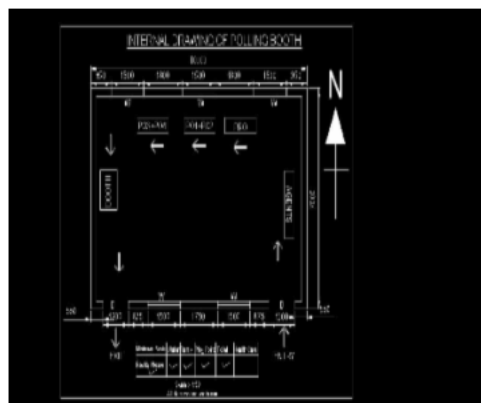

নির্বাচক নিবন্ধন আধিকারিকের স্বাক্ষর

Nazri Naksha

Google Map View

Polling Station Building Front View

Polling Station Front View

Cad View

Key MAP View

1 নাম : রাধা দাস স্বামীর নাম: প্রভাত দাস বাড়ির নং : এন০০০০ বয়স : 24 লিঙ্গ : মহিলা	ZNT1895150 ফটো উপলব্ধ	2 নাম : মৌসুমি ঘোষ স্বামীর নাম: সঞ্জয় ঘোষ বাড়ির নং : এন০০৭৯ বয়স : 55 লিঙ্গ : মহিলা	ZNT1895218 ফটো উপলব্ধ	3 নাম : রিম্পা মন্ডল স্বামীর নাম: সুকান্ত মন্ডল বাড়ির নং : N0000 বয়স : 24 লিঙ্গ : মহিলা	ZNT1712512 ফটো উপলব্ধ
4 নাম : সঞ্জয় ঘোষ পিতার নাম: শান্তিনাথ ঘোষ বাড়ির নং : N0079 বয়স : 59 লিঙ্গ : পুরুষ	ZNT1712652 ফটো উপলব্ধ	5 নাম : শুভজিৎ ঘোষ পিতার নাম: সঞ্জয় ঘোষ বাড়ির নং : এন০০৭৯ বয়স : 26 লিঙ্গ : পুরুষ	ZNT1808245 ফটো উপলব্ধ	6 নাম : সুদেব কিস্কু পিতার নাম: মঙ্গল কিস্কু বাড়ির নং : n0030 বয়স : 36 লিঙ্গ : পুরুষ	ZNT0784140 ফটো উপলব্ধ
7 নাম : সুকুমনি কিস্কু স্বামীর নাম: সুদেব কিস্কু বাড়ির নং : এন০০৩০ বয়স : 28 লিঙ্গ : মহিলা	ZNT1895176 ফটো উপলব্ধ	8 নাম : সন্ধ্যারানী কিস্কু স্বামীর নাম: তাম্বর কিস্কু বাড়ির নং : n0028 বয়স : 57 লিঙ্গ : মহিলা	WB/39/272/414337 ফটো উপলব্ধ	9 নাম : বিধান কিস্কু পিতার নাম: তাম্বর কিস্কু বাড়ির নং : n0028 বয়স : 33 লিঙ্গ : পুরুষ	ZNT1000454 ফটো উপলব্ধ
10 নাম : ফুলমনি কিস্কু স্বামীর নাম: রবীন্দ্র কিস্কু বাড়ির নং : n0029 বয়স : 70 লিঙ্গ : মহিলা	WB/39/272/414463 ফটো উপলব্ধ	11 নাম : শ্রীপতি কিস্কু মায়ের নাম: ফুলমনি কিস্কু বাড়ির নং : n0029 বয়স : 44 লিঙ্গ : পুরুষ	HXN1646504 ফটো উপলব্ধ	12 নাম : চাঁদ কিস্কু মায়ের নাম: ফুলমনি কিস্কু বাড়ির নং : n0029 বয়স : 43 লিঙ্গ : পুরুষ	HXN1646561 ফটো উপলব্ধ
13 নাম : লক্ষ্মীরানী কিস্কু স্বামীর নাম: মঙ্গল কিস্কু বাড়ির নং : n0030 বয়স : 58 লিঙ্গ : মহিলা	ZNT1666304 ফটো উপলব্ধ	14 নাম : মঙ্গল কিস্কু পিতার নাম: রাধানাথ কিস্কু বাড়ির নং : n0030 বয়স : 65 লিঙ্গ : পুরুষ	HXN0769711 ফটো উপলব্ধ	15 নাম : জননী কিস্কু স্বামীর নাম: শ্রীপতি কিস্কু বাড়ির নং : n0029 বয়স : 37 লিঙ্গ : মহিলা	ZNT0387258 ফটো উপলব্ধ
16 নাম : প্রিয়ান্বিতা কোলে স্বামীর নাম: হিরন্ময় বাড়ির নং : এন০০৪৮ বয়স : 26 লিঙ্গ : মহিলা	ZNT1623735 ফটো উপলব্ধ	17 নাম : হিরন্ময় কোলে পিতার নাম: অরবিন্দ কোলে বাড়ির নং : n0048 বয়স : 42 লিঙ্গ : পুরুষ	HXN2010569 ফটো উপলব্ধ	18 নাম : সুপ্রিয়া কোলে স্বামীর নাম: কিশোর কোলে বাড়ির নং : n0046 বয়স : 28 লিঙ্গ : মহিলা	ZNT1403260 ফটো উপলব্ধ
19 নাম : পর্ণা কোলে স্বামীর নাম: শিশির কোলে বাড়ির নং : n0064 বয়স : 38 লিঙ্গ : মহিলা	ZNT1000405 ফটো উপলব্ধ	20 নাম : চিন্ময় কোলে পিতার নাম: উত্তম কোলে বাড়ির নং : n0048 বয়স : 32 লিঙ্গ : পুরুষ	ZNT1064179 ফটো উপলব্ধ	21 নাম : চন্দনা কোলে স্বামীর নাম: উত্তম কোলে বাড়ির নং : n0048 বয়স : 61 লিঙ্গ : মহিলা	HXN0769760 ফটো উপলব্ধ
22 নাম : উত্তম কোলে পিতার নাম: সুর্যকান্ত কোলে বাড়ির নং : n0048 বয়স : 65 লিঙ্গ : পুরুষ	HXN0769752 ফটো উপলব্ধ	23 নাম : কিশোর কোলে পিতার নাম: অশোক কুমার কোলে বাড়ির নং : n0046 বয়স : 36 লিঙ্গ : পুরুষ	ZNT0784173 ফটো উপলব্ধ	24 নাম : সুভদ্রা কোলে স্বামীর নাম: অশোক কোলে বাড়ির নং : n0046 বয়স : 57 লিঙ্গ : মহিলা	WB/39/272/414243 ফটো উপলব্ধ
25 নাম : অশোককুমার কোলে পিতার নাম: সুচাঁদ কোলে বাড়ির নং : n0046 বয়স : 60 লিঙ্গ : পুরুষ	WB/39/272/414272 ফটো উপলব্ধ	26 নাম : রিঙ্কু কোলে স্বামীর নাম: শ্রীমন্ত কোলে বাড়ির নং : n0046 বয়স : 37 লিঙ্গ : মহিলা	ZNT1064104 ফটো উপলব্ধ	27 নাম : শ্রীমন্ত কোলে পিতার নাম: নবকুমার কোলে বাড়ির নং : n0046 বয়স : 39 লিঙ্গ : পুরুষ	HXN2308922 ফটো উপলব্ধ
28 নাম : মঙ্গলা কোলে স্বামীর নাম: নবকুমার কোলে বাড়ির নং : n0046 বয়স : 63 লিঙ্গ : মহিলা	WB/39/272/414246 ফটো উপলব্ধ	29 নাম : গীতারানী কোলে স্বামীর নাম: সুচাঁদ কোলে বাড়ির নং : n0046 বয়স : 83 লিঙ্গ : মহিলা	WB/39/272/414151 ফটো উপলব্ধ	30 নাম : সুলেখা কোলে স্বামীর নাম: অরবিন্দ কোলে বাড়ির নং : n0048 বয়স : 65 লিঙ্গ : মহিলা	ZNT1787134 ফটো উপলব্ধ