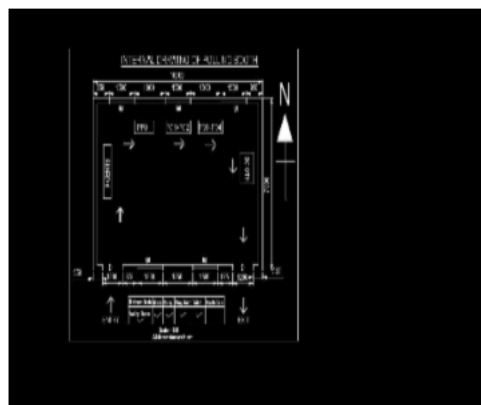

নির্বাচক নিবন্ধন আধিকারিকের স্বাক্ষর

Nazri Naksha

Google Map View

Polling Station Building Front View

Polling Station Front View

Cad View

Key MAP View

1 নাম : সুজাতা সরেন স্বামীর নাম : সুনিলা সরেন বাড়ির নং : এন০০০০ বয়স : 27 লিঙ্গ : মহিলা	ZNT1624022	ফটো উপলব্ধ	2 নাম : অনিন্দিতা মন্ডল পিতার নাম : সনাৎ কুমার মন্ডল বাড়ির নং : এন০০০০ বয়স : 26 লিঙ্গ : মহিলা	ZNT1623990	ফটো উপলব্ধ	3 নাম : চিত্রা হাঁসদা পিতার নাম : বৈদ্যনাথ হাঁসদা বাড়ির নং : এন০০০০ বয়স : 25 লিঙ্গ : মহিলা	ZNT1623982	ফটো উপলব্ধ
4 নাম : কেয়া মন্ডল স্বামীর নাম : তরুণ কুমার মন্ডল বাড়ির নং : এন০০০০ বয়স : 29 লিঙ্গ : মহিলা	ZNT1624063	ফটো উপলব্ধ	5 নাম : তুষা মালিক স্বামীর নাম : কমলা কান্ত মালিক বাড়ির নং : এন০০০০ বয়স : 30 লিঙ্গ : মহিলা	ZNT1624055	ফটো উপলব্ধ	6 নাম : মামুন মর্মু মায়ের নাম : মিনতী মর্মু বাড়ির নং : N0071 বয়স : 31 লিঙ্গ : মহিলা	ZNT1712801	ফটো উপলব্ধ
7 নাম : সুদীপ্ত দত্ত পিতার নাম : লাল দত্ত বাড়ির নং : এন0105 বয়স : 24 লিঙ্গ : পুরুষ	ZNT1808369	ফটো উপলব্ধ	8 নাম : রামকৃষ্ণ মর্মু পিতার নাম : রবীন্দ্রনাথ মর্মু বাড়ির নং : এন0061 বয়স : 23 লিঙ্গ : পুরুষ	ZNT1808385	ফটো উপলব্ধ	9 নাম : অভিজিৎ মর্মু পিতার নাম : মোহনলাল মর্মু বাড়ির নং : এন0061 বয়স : 24 লিঙ্গ : পুরুষ	ZNT1808401	ফটো উপলব্ধ
10 নাম : রাজীব মর্মু পিতার নাম : নিলু মর্মু বাড়ির নং : এন0071 বয়স : 25 লিঙ্গ : পুরুষ	ZNT1808427	ফটো উপলব্ধ	11 নাম : দীপিকা মালিক মন্ডল স্বামীর নাম : সুদীপ মালিক বাড়ির নং : এন০০০০ বয়স : 23 লিঙ্গ : মহিলা	ZNT1895424	ফটো উপলব্ধ	12 নাম : সুপ্রিয়া মালিক পিতার নাম : তাপস মালিক বাড়ির নং : এন০০১৭ বয়স : 22 লিঙ্গ : মহিলা	ZNT1895473	ফটো উপলব্ধ
13 নাম : অমলেন্দু দাস পিতার নাম : তপস কুমার দাস বাড়ির নং : বাবলা কুমারপারা বয়স : 25 লিঙ্গ : পুরুষ	ZNT1624014	ফটো উপলব্ধ	14 নাম : সুতিলেখা মর্মু পিতার নাম : নিলু মর্মু বাড়ির নং : এন0071 বয়স : 23 লিঙ্গ : মহিলা	ZNT1808443	ফটো উপলব্ধ	15 নাম : মধুমিতা মান্ডি পিতার নাম : সঞ্জীব মান্ডি বাড়ির নং : এন০০৬৮ বয়স : 23 লিঙ্গ : মহিলা	ZNT1808500	ফটো উপলব্ধ
16 নাম : শান্তিনাথ চার পিতার নাম : গোপালচন্দ্র চার বাড়ির নং : n0015 বয়স : 54 লিঙ্গ : পুরুষ	WB/39/272/414424	ফটো উপলব্ধ	17 নাম : বৃন্দী চার স্বামীর নাম : শান্তি নাথ চার বাড়ির নং : n015 বয়স : 35 লিঙ্গ : মহিলা	ZNT0784256	ফটো উপলব্ধ	18 নাম : শ্রীমন্ত চার পিতার নাম : শান্তি চার বাড়ির নং : এন০০১৫ বয়স : 22 লিঙ্গ : পুরুষ	ZNT1895481	ফটো উপলব্ধ
19 নাম : চন্দনা দত্ত স্বামীর নাম : সনাতন দত্ত বাড়ির নং : n0010 বয়স : 63 লিঙ্গ : মহিলা	WB/39/272/414452	ফটো উপলব্ধ	20 নাম : শ্রীমন্ত দত্ত পিতার নাম : সনাতন দত্ত বাড়ির নং : n0010 বয়স : 39 লিঙ্গ : পুরুষ	HXN2309185	ফটো উপলব্ধ	21 নাম : পূজা দত্ত স্বামীর নাম : শ্রীমন্ত দত্ত বাড়ির নং : n0010 বয়স : 33 লিঙ্গ : মহিলা	ZNT1064278	ফটো উপলব্ধ
22 নাম : শিপ্রা দত্ত স্বামীর নাম : রতন দত্ত বাড়ির নং : n0011 বয়স : 58 লিঙ্গ : মহিলা	WB/39/272/414206	ফটো উপলব্ধ	23 নাম : চাঁপারানী দত্ত স্বামীর নাম : বাসুদেব দত্ত বাড়ির নং : n0012 বয়স : 68 লিঙ্গ : মহিলা	WB/39/272/414011	ফটো উপলব্ধ	24 নাম : অশোক দত্ত পিতার নাম : বাসুদেব দত্ত বাড়ির নং : n0012 বয়স : 55 লিঙ্গ : পুরুষ	WB/39/272/414447	ফটো উপলব্ধ
25 নাম : সাব্বনা দত্ত স্বামীর নাম : অশোক দত্ত বাড়ির নং : n0012 বয়স : 37 লিঙ্গ : মহিলা	ZNT0879338	ফটো উপলব্ধ	26 নাম : অর্পিতা দত্ত পিতার নাম : অশোক দত্ত বাড়ির নং : পলতা বয়স : 20 লিঙ্গ : মহিলা	ZNT2022630	ফটো উপলব্ধ	27 নাম : চঞ্চল দত্ত পিতার নাম : পিরু পদ দত্ত বাড়ির নং : এন০০০০ বয়স : 25 লিঙ্গ : পুরুষ	ZNT1623917	ফটো উপলব্ধ
28 নাম : দেবদুলাল দত্ত পিতার নাম : রতন চন্দ্র দত্ত বাড়ির নং : n0011 বয়স : 38 লিঙ্গ : পুরুষ	HXN2412526	ফটো উপলব্ধ	29 নাম : বাপন পুলে পিতার নাম : লালমোহন পুলে বাড়ির নং : n0047 বয়স : 47 লিঙ্গ : পুরুষ	ZNT0879544	ফটো উপলব্ধ	30 নাম : শিবানী পুলে স্বামীর নাম : বাপন পুলে বাড়ির নং : n0047 বয়স : 42 লিঙ্গ : মহিলা	ZNT1064245	ফটো উপলব্ধ