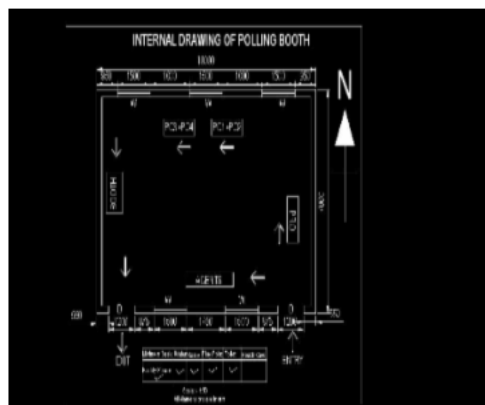

নির্বাচক নিবন্ধন আধিকারিকের স্বাক্ষর

Nazri Naksha

Google Map View

Polling Station Building Front View

Polling Station Front View

Cad View

Key MAP View

1 নাম : সুজাতা সরেন স্বামীর নাম : সুনিলা সরেন বাড়ির নং : এন০০০০ বয়স : 27 লিঙ্গ : মহিলা	ZNT1624022	ফটো উপলব্ধ	2 নাম : অনিন্দিতা মন্ডল পিতার নাম : সনাৎ কুমার মন্ডল বাড়ির নং : এন০০০০ বয়স : 26 লিঙ্গ : মহিলা	ZNT1623990	ফটো উপলব্ধ	3 নাম : চিত্রা হাঁসদা পিতার নাম : বৈদ্যনাথ হাঁসদা বাড়ির নং : এন০০০০ বয়স : 25 লিঙ্গ : মহিলা	ZNT1623982	ফটো উপলব্ধ
4 নাম : কেয়া মন্ডল স্বামীর নাম : তরুণ কুমার মন্ডল বাড়ির নং : এন০০০০ বয়স : 29 লিঙ্গ : মহিলা	ZNT1624063	ফটো উপলব্ধ	5 নাম : তুষা মালিক স্বামীর নাম : কমলা কান্ত মালিক বাড়ির নং : এন০০০০ বয়স : 30 লিঙ্গ : মহিলা	ZNT1624055	ফটো উপলব্ধ	6 নাম : মামুন মর্মু মায়ের নাম : মিনতী মর্মু বাড়ির নং : N0071 বয়স : 31 লিঙ্গ : মহিলা	ZNT1712801	ফটো উপলব্ধ
7 নাম : সুদীপ্ত দত্ত পিতার নাম : লাল দত্ত বাড়ির নং : এন0105 বয়স : 24 লিঙ্গ : পুরুষ	ZNT1808369	ফটো উপলব্ধ	8 নাম : রামকৃষ্ণ মর্মু পিতার নাম : রবীন্দ্রনাথ মর্মু বাড়ির নং : এন0061 বয়স : 23 লিঙ্গ : পুরুষ	ZNT1808385	ফটো উপলব্ধ	9 নাম : অভিজিৎ মর্মু পিতার নাম : মোহনলাল মর্মু বাড়ির নং : এন0061 বয়স : 24 লিঙ্গ : পুরুষ	ZNT1808401	ফটো উপলব্ধ
10 নাম : রাজীব মর্মু পিতার নাম : নিলু মর্মু বাড়ির নং : এন0071 বয়স : 25 লিঙ্গ : পুরুষ	ZNT1808427	ফটো উপলব্ধ	11 নাম : দীপিকা মালিক মন্ডল স্বামীর নাম : সুদীপ মালিক বাড়ির নং : এন০০০০ বয়স : 23 লিঙ্গ : মহিলা	ZNT1895424	ফটো উপলব্ধ	12 নাম : সুপ্রিয়া মালিক পিতার নাম : তাপস মালিক বাড়ির নং : এন০০১৭ বয়স : 22 লিঙ্গ : মহিলা	ZNT1895473	ফটো উপলব্ধ
13 নাম : অমলেন্দু দাস পিতার নাম : তপস কুমার দাস বাড়ির নং : বাবলা কুমারপারা বয়স : 25 লিঙ্গ : পুরুষ	ZNT1624014	ফটো উপলব্ধ	14 নাম : সুতিলেখা মর্মু পিতার নাম : নিলু মর্মু বাড়ির নং : এন0071 বয়স : 23 লিঙ্গ : মহিলা	ZNT1808443	ফটো উপলব্ধ	15 নাম : মধুমিতা মান্ডি পিতার নাম : সঞ্জীব মান্ডি বাড়ির নং : এন০০৬৮ বয়স : 23 লিঙ্গ : মহিলা	ZNT1808500	ফটো উপলব্ধ
16 নাম : শান্তিনাথ চার পিতার নাম : গোপালচন্দ্র চার বাড়ির নং : n0015 বয়স : 54 লিঙ্গ : পুরুষ	WB/39/272/414424	ফটো উপলব্ধ	17 নাম : বৃন্দী চার স্বামীর নাম : শান্তি নাথ চার বাড়ির নং : n015 বয়স : 35 লিঙ্গ : মহিলা	ZNT0784256	ফটো উপলব্ধ	18 নাম : শ্রীমন্ত চার পিতার নাম : শান্তি চার বাড়ির নং : এন০০১৫ বয়স : 22 লিঙ্গ : পুরুষ	ZNT1895481	ফটো উপলব্ধ
19 নাম : চন্দনা দত্ত স্বামীর নাম : সনাতন দত্ত বাড়ির নং : n0010 বয়স : 63 লিঙ্গ : মহিলা	WB/39/272/414452	ফটো উপলব্ধ	20 নাম : শ্রীমন্ত দত্ত পিতার নাম : সনাতন দত্ত বাড়ির নং : n0010 বয়স : 39 লিঙ্গ : পুরুষ	HXN2309185	ফটো উপলব্ধ	21 নাম : পূজা দত্ত স্বামীর নাম : শ্রীমন্ত দত্ত বাড়ির নং : n0010 বয়স : 33 লিঙ্গ : মহিলা	ZNT1064278	ফটো উপলব্ধ
22 নাম : শিপ্রা দত্ত স্বামীর নাম : রতন দত্ত বাড়ির নং : n0011 বয়স : 58 লিঙ্গ : মহিলা	WB/39/272/414206	ফটো উপলব্ধ	23 নাম : চাঁপারানী দত্ত স্বামীর নাম : বাসুদেব দত্ত বাড়ির নং : n0012 বয়স : 68 লিঙ্গ : মহিলা	WB/39/272/414011	ফটো উপলব্ধ	24 নাম : অশোক দত্ত পিতার নাম : বাসুদেব দত্ত বাড়ির নং : n0012 বয়স : 55 লিঙ্গ : পুরুষ	WB/39/272/414447	ফটো উপলব্ধ
25 নাম : সাব্বনা দত্ত স্বামীর নাম : অশোক দত্ত বাড়ির নং : n0012 বয়স : 37 লিঙ্গ : মহিলা	ZNT0879338	ফটো উপলব্ধ	26 নাম : অর্পিতা দত্ত পিতার নাম : অশোক দত্ত বাড়ির নং : পলতা বয়স : 20 লিঙ্গ : মহিলা	ZNT2022630	ফটো উপলব্ধ	27 নাম : চঞ্চল দত্ত পিতার নাম : পিরু পদ দত্ত বাড়ির নং : এন০০০০ বয়স : 25 লিঙ্গ : পুরুষ	ZNT1623917	ফটো উপলব্ধ
28 নাম : দেবদুলাল দত্ত পিতার নাম : রতন চন্দ্র দত্ত বাড়ির নং : n0011 বয়স : 38 লিঙ্গ : পুরুষ	HXN2412526	ফটো উপলব্ধ	29 নাম : বাপন পুলে পিতার নাম : লালমোহন পুলে বাড়ির নং : n0047 বয়স : 47 লিঙ্গ : পুরুষ	ZNT0879544	ফটো উপলব্ধ	30 নাম : শিবানী পুলে স্বামীর নাম : বাপন পুলে বাড়ির নং : n0047 বয়স : 42 লিঙ্গ : মহিলা	ZNT1064245	ফটো উপলব্ধ