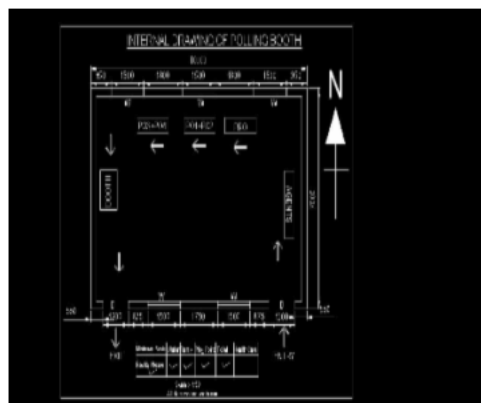

Key MAP View