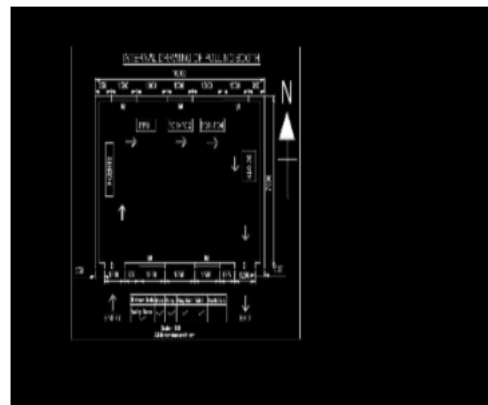

নির্বাচক নিবন্ধন আধিকারিকের স্বাক্ষর

Nazri Naksha

Google Map View

Polling Station Building Front View

Polling Station Front View

Cad View

Key MAP View

1 নাম : চন্দনা কুণ্ড স্বামীর নাম: মনু কুণ্ড বাড়ির নং : n0005 বয়স : 53 লিঙ্গ : মহিলা ফটো উপলব্ধ	WB/39/272/411310	2 নাম : পৌরব কুন্ড পিতার নাম: মনু কুন্ড বাড়ির নং : n0005 বয়স : 34 লিঙ্গ : পুরুষ ফটো উপলব্ধ	ZNT1001031	3 নাম : চিত্তা দাস স্বামীর নাম: লক্ষণ দাস বাড়ির নং : n0053 বয়স : 61 লিঙ্গ : মহিলা ফটো উপলব্ধ	WB/39/272/411275
4 নাম : বনমালী হাজরা পিতার নাম: শম্ভু হাজরা বাড়ির নং : n0042 বয়স : 49 লিঙ্গ : পুরুষ ফটো উপলব্ধ	WB/39/272/411007	5 নাম : দুর্গা হাজরা স্বামীর নাম: বনমালী হাজরা বাড়ির নং : n0042 বয়স : 40 লিঙ্গ : মহিলা ফটো উপলব্ধ	HXN2460608	6 নাম : লক্ষী হাটি পিতার নাম: হারাধন হাটি বাড়ির নং : n0042 বয়স : 43 লিঙ্গ : পুরুষ ফটো উপলব্ধ	HXN2460582
7 নাম : রুপা হাটি স্বামীর নাম: লক্ষী হাটি বাড়ির নং : n0042 বয়স : 41 লিঙ্গ : মহিলা ফটো উপলব্ধ	HXN2460590	8 নাম : নিমাই রায় পিতার নাম: মনু রায় বাড়ির নং : N00126 বয়স : 26 লিঙ্গ : পুরুষ ফটো উপলব্ধ	ZNT1713676	9 নাম : সজনী হাটি স্বামীর নাম: সূজন হাটি বাড়ির নং : N0042 বয়স : 26 লিঙ্গ : মহিলা ফটো উপলব্ধ	ZNT1713437
10 নাম : মনু কুণ্ড পিতার নাম: নিরাপদ কুণ্ড বাড়ির নং : n0005 বয়স : 61 লিঙ্গ : পুরুষ ফটো উপলব্ধ	ZNT1665900	11 নাম : বাপন হাটি পিতার নাম: লক্ষী হাটি বাড়ির নং : এন০০৪২ বয়স : 25 লিঙ্গ : পুরুষ ফটো উপলব্ধ	ZNT1810720	12 নাম : রঞ্জু রায় স্বামীর নাম: দীপঙ্কর রায় বাড়ির নং : এন০০০০ বয়স : 26 লিঙ্গ : মহিলা ফটো উপলব্ধ	ZNT1810571
13 নাম : পূজা রায় স্বামীর নাম: সুকুমার রায় বাড়ির নং : এন০০০০ বয়স : 24 লিঙ্গ : মহিলা ফটো উপলব্ধ	ZNT1810605	14 নাম : শায়মা ব্যানার্জী স্বামীর নাম: দেবদাস ব্যানার্জী বাড়ির নং : এন০০০০ বয়স : 28 লিঙ্গ : মহিলা ফটো উপলব্ধ	SNV1836691	15 নাম : বিটু নায়ক পিতার নাম: বিশ্বজিৎ নায়ক বাড়ির নং : এন০০০০ বয়স : 23 লিঙ্গ : পুরুষ ফটো উপলব্ধ	ZNT1810647
16 নাম : সৌরভ হাজরা পিতার নাম: বনমালী হাজরা বাড়ির নং : এন০০০০ বয়স : 24 লিঙ্গ : পুরুষ ফটো উপলব্ধ	ZNT1810761	17 নাম : মনু হাজরা অন্যান্য: চণ্ডী চরণ হাজরা বাড়ির নং : এন০০০০ বয়স : 40 লিঙ্গ : পুরুষ ফটো উপলব্ধ	ZNT1810787	18 নাম : সুমনা গন পিতার নাম: শান্তনু গন বাড়ির নং : এন০০০০ বয়স : 23 লিঙ্গ : মহিলা ফটো উপলব্ধ	ZNT1810837
19 নাম : স্বাধীন দাস পিতার নাম: সুভাষ চন্দ্র দাস বাড়ির নং : এন০০০০ বয়স : 23 লিঙ্গ : পুরুষ ফটো উপলব্ধ	ZNT1810845	20 নাম : মুকলিকা রুইদাস পিতার নাম: শিবপ্রসাদ রুইদাস বাড়ির নং : N0053 বয়স : 40 লিঙ্গ : মহিলা ফটো উপলব্ধ	FWC2417145	21 নাম : বীণা মালিক পিতার নাম: লক্ষ্মীনারায়ন মালিক বাড়ির নং : এন০০০০ বয়স : 22 লিঙ্গ : পুরুষ ফটো উপলব্ধ	ZNT1895887
22 নাম : মালা দাস পিতার নাম: কার্তিক দাস বাড়ির নং : এন০০৪৭ বয়স : 24 লিঙ্গ : মহিলা ফটো উপলব্ধ	ZNT1895895	23 নাম : পিনু দাস পিতার নাম: লক্ষণ দাস বাড়ির নং : এন০053 বয়স : 37 লিঙ্গ : পুরুষ ফটো উপলব্ধ	HXN2412179	24 নাম : সূজাতারানী রায় স্বামীর নাম: আনন্দ রায় বাড়ির নং : n0162 বয়স : 41 লিঙ্গ : মহিলা ফটো উপলব্ধ	HXN2221083
25 নাম : সীমা দাস স্বামীর নাম: অভিজিৎ দাশ বাড়ির নং : n052 বয়স : 29 লিঙ্গ : মহিলা ফটো উপলব্ধ	ZNT1469816	26 নাম : চম্পা সাহা (রায়) স্বামীর নাম: মৃত্যঞ্জয় রায় বাড়ির নং : N0128 বয়স : 50 লিঙ্গ : মহিলা ফটো উপলব্ধ	WB/39/272/411304	27 নাম : রিমা কুণ্ড পিতার নাম: মনু কুণ্ড বাড়ির নং : n0005 বয়স : 26 লিঙ্গ : মহিলা ফটো উপলব্ধ	ZNT1558733
28 নাম : সূজন হাটি পিতার নাম: লক্ষী হাটি বাড়ির নং : n0042 বয়স : 27 লিঙ্গ : পুরুষ ফটো উপলব্ধ	ZNT1558766	29 নাম : শ্রীকান্ত ভাণ্ডারী পিতার নাম: সুধীর ভাণ্ডারী বাড়ির নং : N0042 বয়স : 60 লিঙ্গ : পুরুষ ফটো উপলব্ধ	ZNT1713585	30 নাম : চম্পা সিং পিতার নাম: সুনীল সিং বাড়ির নং : এন০০০০ বয়স : 23 লিঙ্গ : মহিলা ফটো উপলব্ধ	ZNT1810811