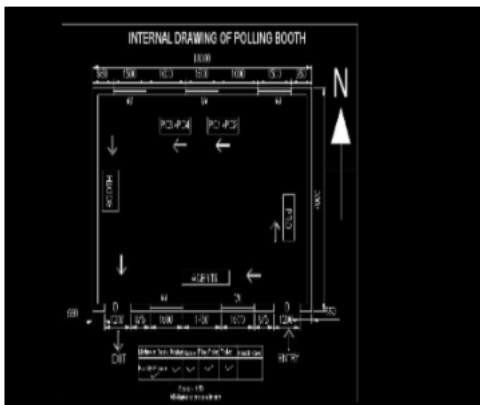

নির্বাচক নিবন্ধন আধিকারিকের স্বাক্ষর

Nazri Naksha

Google Map View

Polling Station Building Front View

Polling Station Front View

Cad View

Key MAP View

1 নাম : চন্দনা কুণ্ড স্বামীর নাম: মনু কুণ্ড বাড়ির নং : n0005 বয়স : 53 লিঙ্গ : মহিলা ফটো উপলব্ধ	WB/39/272/411310	2 নাম : পৌরব কুন্ড পিতার নাম: মনু কুন্ড বাড়ির নং : n0005 বয়স : 34 লিঙ্গ : পুরুষ ফটো উপলব্ধ	ZNT1001031	3 নাম : চিত্তা দাস স্বামীর নাম: লক্ষণ দাস বাড়ির নং : n0053 বয়স : 61 লিঙ্গ : মহিলা ফটো উপলব্ধ	WB/39/272/411275
4 নাম : বনমালী হাজরা পিতার নাম: শম্ভু হাজরা বাড়ির নং : n0042 বয়স : 49 লিঙ্গ : পুরুষ ফটো উপলব্ধ	WB/39/272/411007	5 নাম : দুর্গা হাজরা স্বামীর নাম: বনমালী হাজরা বাড়ির নং : n0042 বয়স : 40 লিঙ্গ : মহিলা ফটো উপলব্ধ	HXN2460608	6 নাম : লক্ষী হাটি পিতার নাম: হারাধন হাটি বাড়ির নং : n0042 বয়স : 43 লিঙ্গ : পুরুষ ফটো উপলব্ধ	HXN2460582
7 নাম : রুপা হাটি স্বামীর নাম: লক্ষী হাটি বাড়ির নং : n0042 বয়স : 41 লিঙ্গ : মহিলা ফটো উপলব্ধ	HXN2460590	8 নাম : নিমাই রায় পিতার নাম: মনু রায় বাড়ির নং : N00126 বয়স : 26 লিঙ্গ : পুরুষ ফটো উপলব্ধ	ZNT1713676	9 নাম : সজনী হাটি স্বামীর নাম: সূজন হাটি বাড়ির নং : N0042 বয়স : 26 লিঙ্গ : মহিলা ফটো উপলব্ধ	ZNT1713437
10 নাম : মনু কুণ্ড পিতার নাম: নিরাপদ কুণ্ড বাড়ির নং : n0005 বয়স : 61 লিঙ্গ : পুরুষ ফটো উপলব্ধ	ZNT1665900	11 নাম : বাপন হাটি পিতার নাম: লক্ষী হাটি বাড়ির নং : এন০০৪২ বয়স : 25 লিঙ্গ : পুরুষ ফটো উপলব্ধ	ZNT1810720	12 নাম : রঞ্জু রায় স্বামীর নাম: দীপঙ্কর রায় বাড়ির নং : এন০০০০ বয়স : 26 লিঙ্গ : মহিলা ফটো উপলব্ধ	ZNT1810571
13 নাম : পূজা রায় স্বামীর নাম: সুকুমার রায় বাড়ির নং : এন০০০০ বয়স : 24 লিঙ্গ : মহিলা ফটো উপলব্ধ	ZNT1810605	14 নাম : শায়মা ব্যানার্জী স্বামীর নাম: দেবদাস ব্যানার্জী বাড়ির নং : এন০০০০ বয়স : 28 লিঙ্গ : মহিলা ফটো উপলব্ধ	SNV1836691	15 নাম : বিটু নায়ক পিতার নাম: বিশ্বজিৎ নায়ক বাড়ির নং : এন০০০০ বয়স : 23 লিঙ্গ : পুরুষ ফটো উপলব্ধ	ZNT1810647
16 নাম : সৌরভ হাজরা পিতার নাম: বনমালী হাজরা বাড়ির নং : এন০০০০ বয়স : 24 লিঙ্গ : পুরুষ ফটো উপলব্ধ	ZNT1810761	17 নাম : মনু হাজরা অন্যান্য: চণ্ডী চরণ হাজরা বাড়ির নং : এন০০০০ বয়স : 40 লিঙ্গ : পুরুষ ফটো উপলব্ধ	ZNT1810787	18 নাম : সুমনা গন পিতার নাম: শান্তনু গন বাড়ির নং : এন০০০০ বয়স : 23 লিঙ্গ : মহিলা ফটো উপলব্ধ	ZNT1810837
19 নাম : স্বাধীন দাস পিতার নাম: সুভাষ চন্দ্র দাস বাড়ির নং : এন০০০০ বয়স : 23 লিঙ্গ : পুরুষ ফটো উপলব্ধ	ZNT1810845	20 নাম : মুকলিকা রুইদাস পিতার নাম: শিবপ্রসাদ রুইদাস বাড়ির নং : N0053 বয়স : 40 লিঙ্গ : মহিলা ফটো উপলব্ধ	FWC2417145	21 নাম : বীণা মালিক পিতার নাম: লক্ষ্মীনারায়ন মালিক বাড়ির নং : এন০০০০ বয়স : 22 লিঙ্গ : পুরুষ ফটো উপলব্ধ	ZNT1895887
22 নাম : মালা দাস পিতার নাম: কার্তিক দাস বাড়ির নং : এন০০৪৭ বয়স : 24 লিঙ্গ : মহিলা ফটো উপলব্ধ	ZNT1895895	23 নাম : পিনু দাস পিতার নাম: লক্ষণ দাস বাড়ির নং : এন০053 বয়স : 37 লিঙ্গ : পুরুষ ফটো উপলব্ধ	HXN2412179	24 নাম : সূজাতারানী রায় স্বামীর নাম: আনন্দ রায় বাড়ির নং : n0162 বয়স : 41 লিঙ্গ : মহিলা ফটো উপলব্ধ	HXN2221083
25 নাম : সীমা দাস স্বামীর নাম: অভিজিৎ দাশ বাড়ির নং : n052 বয়স : 29 লিঙ্গ : মহিলা ফটো উপলব্ধ	ZNT1469816	26 নাম : চম্পা সাহা (রায়) স্বামীর নাম: মৃত্যঞ্জয় রায় বাড়ির নং : N0128 বয়স : 50 লিঙ্গ : মহিলা ফটো উপলব্ধ	WB/39/272/411304	27 নাম : রিমা কুণ্ড পিতার নাম: মনু কুণ্ড বাড়ির নং : n0005 বয়স : 26 লিঙ্গ : মহিলা ফটো উপলব্ধ	ZNT1558733
28 নাম : সূজন হাটি পিতার নাম: লক্ষী হাটি বাড়ির নং : n0042 বয়স : 27 লিঙ্গ : পুরুষ ফটো উপলব্ধ	ZNT1558766	29 নাম : শ্রীকান্ত ভাণ্ডারী পিতার নাম: সুধীর ভাণ্ডারী বাড়ির নং : N0042 বয়স : 60 লিঙ্গ : পুরুষ ফটো উপলব্ধ	ZNT1713585	30 নাম : চম্পা সিং পিতার নাম: সুনীল সিং বাড়ির নং : এন০০০০ বয়স : 23 লিঙ্গ : মহিলা ফটো উপলব্ধ	ZNT1810811