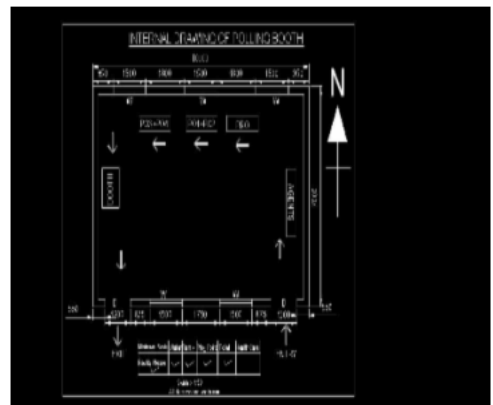

নির্বাচক নিবন্ধন আধিকারিকের স্বাক্ষর

Nazri Naksha

Google Map View

Polling Station Building Front View

Polling Station Front View

Cad View

Key MAP View

1	WB/39/272/423171	নাম : অশোক কুন্ডু পিতার নাম: রামপদ কুন্ডু বাড়ির নং : n0006 বয়স : 72 লিঙ্গ : পুরুষ	ফটো উপলব্ধ	2	WB/39/272/423230	নাম : কাঞ্চন কুন্ডু স্বামীর নাম: অশোক কুন্ডু বাড়ির নং : n0006 বয়স : 59 লিঙ্গ : মহিলা	ফটো উপলব্ধ	3	HXN2013274	নাম : মঙ্গলা নন্দী স্বামীর নাম: রনজিত নন্দী বাড়ির নং : n0006 বয়স : 52 লিঙ্গ : মহিলা	ফটো উপলব্ধ
4	ZNT1558931	নাম : স্বরাজ নন্দী মায়ের নাম: মঙ্গলা নন্দী বাড়ির নং : n0006 বয়স : 26 লিঙ্গ : পুরুষ	ফটো উপলব্ধ	5	WSU1266584	নাম : চিত্তামনি ঘোষ স্বামীর নাম: রাজ কুমার ঘোষ বাড়ির নং : n0049 বয়স : 35 লিঙ্গ : মহিলা	ফটো উপলব্ধ	6	ZNT2044519	নাম : শ্যামলী ঘোষ স্বামীর নাম: অনুপকুমার ঘোষ বাড়ির নং : n0026 বয়স : 57 লিঙ্গ : মহিলা	ফটো উপলব্ধ
7	HXN2079499	নাম : তাপস কুমার ঘোষ পিতার নাম: রামপদ কুমার ঘোষ বাড়ির নং : n0026 বয়স : 41 লিঙ্গ : পুরুষ	ফটো উপলব্ধ	8	WB/39/272/423141	নাম : অরুণ কুমার ঘোষ পিতার নাম: অনিল কুমার ঘোষ বাড়ির নং : n0090 বয়স : 60 লিঙ্গ : পুরুষ	ফটো উপলব্ধ	9	ZNT1404060	নাম : সৌমি ঘোষ (নায়ক) স্বামীর নাম: প্রভাত কুমার ঘোষ বাড়ির নং : n0026 বয়স : 32 লিঙ্গ : মহিলা	ফটো উপলব্ধ
10	ZNT1469840	নাম : দেবপ্রিয় ঘোষ পিতার নাম: অরুণ কুমার ঘোষ বাড়ির নং : n0090 বয়স : 27 লিঙ্গ : পুরুষ	ফটো উপলব্ধ	11	HXN2013555	নাম : সুশীল মুদি পিতার নাম: রাখহরি মুদি বাড়ির নং : n0090 বয়স : 43 লিঙ্গ : পুরুষ	ফটো উপলব্ধ	12	ZNT1811116	নাম : সৌমিতা ঘোষ স্বামীর নাম: অর্পন ঘোষ বাড়ির নং : এন0049 বয়স : 29 লিঙ্গ : মহিলা	ফটো উপলব্ধ
13	ZNT1810910	নাম : সুপ্রীতি ঘোষ পিতার নাম: অসিত ঘোষ বাড়ির নং : এন008৯ বয়স : 23 লিঙ্গ : মহিলা	ফটো উপলব্ধ	14	HXN2412948	নাম : প্রভাত কুমার ঘোষ পিতার নাম: অনুপ কুমার ঘোষ বাড়ির নং : n0026 বয়স : 39 লিঙ্গ : পুরুষ	ফটো উপলব্ধ	15	ZNT0880484	নাম : শিপ্রা ঘোষ স্বামীর নাম: তাপস কুমার ঘোষ বাড়ির নং : n0026 বয়স : 35 লিঙ্গ : মহিলা	ফটো উপলব্ধ
16	WB/39/272/423098	নাম : অলোককুমার ঘোষ পিতার নাম: অজিত ঘোষ বাড়ির নং : n0049 বয়স : 67 লিঙ্গ : পুরুষ	ফটো উপলব্ধ	17	WB/39/272/423097	নাম : সন্ধ্যা ঘোষ স্বামীর নাম: অলোককুমার ঘোষ বাড়ির নং : n0049 বয়স : 59 লিঙ্গ : মহিলা	ফটো উপলব্ধ	18	WB/39/272/423316	নাম : অসিতকুমার ঘোষ পিতার নাম: অজিতকুমার ঘোষ বাড়ির নং : n0049 বয়স : 58 লিঙ্গ : পুরুষ	ফটো উপলব্ধ
19	WB/39/272/423295	নাম : উত্তমকুমার ঘোষ পিতার নাম: অজিতকুমার ঘোষ বাড়ির নং : n0049 বয়স : 54 লিঙ্গ : পুরুষ	ফটো উপলব্ধ	20	WB/39/272/423197	নাম : কম্পনা ঘোষ স্বামীর নাম: অরুণ কুমার ঘোষ বাড়ির নং : n0049 বয়স : 52 লিঙ্গ : মহিলা	ফটো উপলব্ধ	21	ZNT1147115	নাম : অর্পন ঘোষ পিতার নাম: অরুণ কুমার ঘোষ বাড়ির নং : n0049 বয়স : 31 লিঙ্গ : পুরুষ	ফটো উপলব্ধ
22	HXN1165935	নাম : সন্ধ্যা ঘোষ স্বামীর নাম: অসিত ঘোষ বাড়ির নং : n0049 বয়স : 48 লিঙ্গ : মহিলা	ফটো উপলব্ধ	23	ZNT0880518	নাম : ময়না ঘোষ স্বামীর নাম: উত্তম কুমার ঘোষ বাড়ির নং : n0049 বয়স : 36 লিঙ্গ : মহিলা	ফটো উপলব্ধ	24	HXN1652569	নাম : স্বপন চক্রবর্তী পিতার নাম: শশধর চক্রবর্তী বাড়ির নং : n0031 বয়স : 67 লিঙ্গ : পুরুষ	ফটো উপলব্ধ
25	ZNT1641489	নাম : কল্যাণী চক্রবর্তী স্বামীর নাম: স্বপন চক্রবর্তী বাড়ির নং : n0031 বয়স : 66 লিঙ্গ : মহিলা	ফটো উপলব্ধ	26	WB/39/272/423202	নাম : তুষার চক্রবর্তী পিতার নাম: শশধর চক্রবর্তী বাড়ির নং : n0032 বয়স : 61 লিঙ্গ : পুরুষ	ফটো উপলব্ধ	27	WB/39/272/423233	নাম : বুমা চক্রবর্তী স্বামীর নাম: তুষার চক্রবর্তী বাড়ির নং : n0032 বয়স : 57 লিঙ্গ : মহিলা	ফটো উপলব্ধ
28	WB/39/272/423234	নাম : বাসন্তী চক্রবর্তী স্বামীর নাম: শিশির চক্রবর্তী বাড়ির নং : n0032 বয়স : 61 লিঙ্গ : মহিলা	ফটো উপলব্ধ	29	WB/39/272/423257	নাম : সবিতা চক্রবর্তী স্বামীর নাম: ধনঞ্জয় চক্রবর্তী বাড়ির নং : n0034 বয়স : 61 লিঙ্গ : মহিলা	ফটো উপলব্ধ	30	HXN1162163	নাম : সুভাষ চক্রবর্তী পিতার নাম: ধনঞ্জয় চক্রবর্তী বাড়ির নং : n0034 বয়স : 48 লিঙ্গ : পুরুষ	ফটো উপলব্ধ