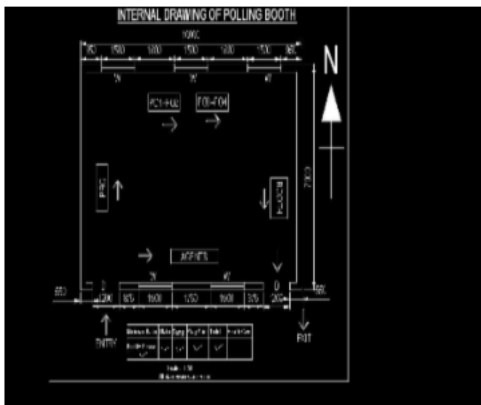

নির্বাচক নিবন্ধন আধিকারিকের স্বাক্ষর

Nazri Naksha

Google Map View

Polling Station Building Front View

Polling Station Front View

Cad View

Key MAP View

1	WB/39/272/423171	নাম : অশোক কুন্ডু পিতার নাম: রামপদ কুন্ডু বাড়ির নং : n0006 বয়স : 72 লিঙ্গ : পুরুষ	ফটো উপলব্ধ	2	WB/39/272/423230	নাম : কাঞ্চন কুন্ডু স্বামীর নাম: অশোক কুন্ডু বাড়ির নং : n0006 বয়স : 59 লিঙ্গ : মহিলা	ফটো উপলব্ধ	3	HXN2013274	নাম : মঙ্গলা নন্দী স্বামীর নাম: রনজিত নন্দী বাড়ির নং : n0006 বয়স : 52 লিঙ্গ : মহিলা	ফটো উপলব্ধ
4	ZNT1558931	নাম : স্বরাজ নন্দী মায়ের নাম: মঙ্গলা নন্দী বাড়ির নং : n0006 বয়স : 26 লিঙ্গ : পুরুষ	ফটো উপলব্ধ	5	WSU1266584	নাম : চিত্তামনি ঘোষ স্বামীর নাম: রাজ কুমার ঘোষ বাড়ির নং : n0049 বয়স : 35 লিঙ্গ : মহিলা	ফটো উপলব্ধ	6	ZNT2044519	নাম : শ্যামলী ঘোষ স্বামীর নাম: অনুপকুমার ঘোষ বাড়ির নং : n0026 বয়স : 57 লিঙ্গ : মহিলা	ফটো উপলব্ধ
7	HXN2079499	নাম : তাপস কুমার ঘোষ পিতার নাম: রামপদ কুমার ঘোষ বাড়ির নং : n0026 বয়স : 41 লিঙ্গ : পুরুষ	ফটো উপলব্ধ	8	WB/39/272/423141	নাম : অরুণ কুমার ঘোষ পিতার নাম: অনিল কুমার ঘোষ বাড়ির নং : n0090 বয়স : 60 লিঙ্গ : পুরুষ	ফটো উপলব্ধ	9	ZNT1404060	নাম : সৌমি ঘোষ (নায়ক) স্বামীর নাম: প্রভাত কুমার ঘোষ বাড়ির নং : n0026 বয়স : 32 লিঙ্গ : মহিলা	ফটো উপলব্ধ
10	ZNT1469840	নাম : দেবপ্রিয় ঘোষ পিতার নাম: অরুণ কুমার ঘোষ বাড়ির নং : n0090 বয়স : 27 লিঙ্গ : পুরুষ	ফটো উপলব্ধ	11	HXN2013555	নাম : সুশীল মুদি পিতার নাম: রাখহরি মুদি বাড়ির নং : n0090 বয়স : 43 লিঙ্গ : পুরুষ	ফটো উপলব্ধ	12	ZNT1811116	নাম : সৌমিতা ঘোষ স্বামীর নাম: অর্পন ঘোষ বাড়ির নং : এন0049 বয়স : 29 লিঙ্গ : মহিলা	ফটো উপলব্ধ
13	ZNT1810910	নাম : সুপ্রীতি ঘোষ পিতার নাম: অসিত ঘোষ বাড়ির নং : এন008৯ বয়স : 23 লিঙ্গ : মহিলা	ফটো উপলব্ধ	14	HXN2412948	নাম : প্রভাত কুমার ঘোষ পিতার নাম: অনুপ কুমার ঘোষ বাড়ির নং : n0026 বয়স : 39 লিঙ্গ : পুরুষ	ফটো উপলব্ধ	15	ZNT0880484	নাম : শিপ্রা ঘোষ স্বামীর নাম: তাপস কুমার ঘোষ বাড়ির নং : n0026 বয়স : 35 লিঙ্গ : মহিলা	ফটো উপলব্ধ
16	WB/39/272/423098	নাম : অলোককুমার ঘোষ পিতার নাম: অজিত ঘোষ বাড়ির নং : n0049 বয়স : 67 লিঙ্গ : পুরুষ	ফটো উপলব্ধ	17	WB/39/272/423097	নাম : সন্ধ্যা ঘোষ স্বামীর নাম: অলোককুমার ঘোষ বাড়ির নং : n0049 বয়স : 59 লিঙ্গ : মহিলা	ফটো উপলব্ধ	18	WB/39/272/423316	নাম : অসিতকুমার ঘোষ পিতার নাম: অজিতকুমার ঘোষ বাড়ির নং : n0049 বয়স : 58 লিঙ্গ : পুরুষ	ফটো উপলব্ধ
19	WB/39/272/423295	নাম : উত্তমকুমার ঘোষ পিতার নাম: অজিতকুমার ঘোষ বাড়ির নং : n0049 বয়স : 54 লিঙ্গ : পুরুষ	ফটো উপলব্ধ	20	WB/39/272/423197	নাম : কম্পনা ঘোষ স্বামীর নাম: অরুণ কুমার ঘোষ বাড়ির নং : n0049 বয়স : 52 লিঙ্গ : মহিলা	ফটো উপলব্ধ	21	ZNT1147115	নাম : অর্পন ঘোষ পিতার নাম: অরুণ কুমার ঘোষ বাড়ির নং : n0049 বয়স : 31 লিঙ্গ : পুরুষ	ফটো উপলব্ধ
22	HXN1165935	নাম : সন্ধ্যা ঘোষ স্বামীর নাম: অসিত ঘোষ বাড়ির নং : n0049 বয়স : 48 লিঙ্গ : মহিলা	ফটো উপলব্ধ	23	ZNT0880518	নাম : ময়না ঘোষ স্বামীর নাম: উত্তম কুমার ঘোষ বাড়ির নং : n0049 বয়স : 36 লিঙ্গ : মহিলা	ফটো উপলব্ধ	24	HXN1652569	নাম : স্বপন চক্রবর্তী পিতার নাম: শশধর চক্রবর্তী বাড়ির নং : n0031 বয়স : 67 লিঙ্গ : পুরুষ	ফটো উপলব্ধ
25	ZNT1641489	নাম : কল্যাণী চক্রবর্তী স্বামীর নাম: স্বপন চক্রবর্তী বাড়ির নং : n0031 বয়স : 66 লিঙ্গ : মহিলা	ফটো উপলব্ধ	26	WB/39/272/423202	নাম : তুষার চক্রবর্তী পিতার নাম: শশধর চক্রবর্তী বাড়ির নং : n0032 বয়স : 61 লিঙ্গ : পুরুষ	ফটো উপলব্ধ	27	WB/39/272/423233	নাম : বুমা চক্রবর্তী স্বামীর নাম: তুষার চক্রবর্তী বাড়ির নং : n0032 বয়স : 57 লিঙ্গ : মহিলা	ফটো উপলব্ধ
28	WB/39/272/423234	নাম : বাসন্তী চক্রবর্তী স্বামীর নাম: শিশির চক্রবর্তী বাড়ির নং : n0032 বয়স : 61 লিঙ্গ : মহিলা	ফটো উপলব্ধ	29	WB/39/272/423257	নাম : সবিতা চক্রবর্তী স্বামীর নাম: ধনঞ্জয় চক্রবর্তী বাড়ির নং : n0034 বয়স : 61 লিঙ্গ : মহিলা	ফটো উপলব্ধ	30	HXN1162163	নাম : সুভাষ চক্রবর্তী পিতার নাম: ধনঞ্জয় চক্রবর্তী বাড়ির নং : n0034 বয়স : 48 লিঙ্গ : পুরুষ	ফটো উপলব্ধ