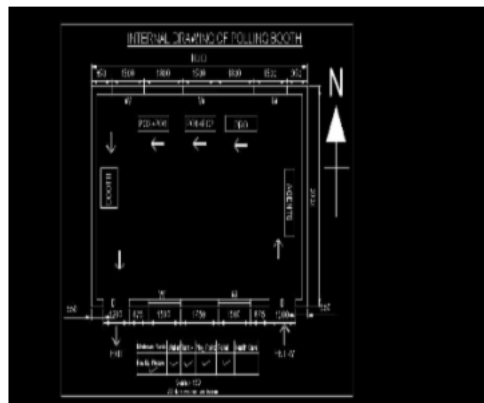

নির্বাচক নিবন্ধন আধিকারিকের স্বাক্ষর

Nazri Naksha

Google Map View

Polling Station Building Front View

Polling Station Front View

Cad View

Key MAP View

বিধানসভা নির্বাচনক্ষেত্রের নং, নাম : 261-রায়না
ভাগ নং, নাম : 1-বলচন্দ্রপুর বেলডাঙ্গা নন্দী, গোস্বামী ও পূর্বকর্মকার মাঝেরপাঃ বাজার দাস ও কুলডাঙ্গাপাড়া