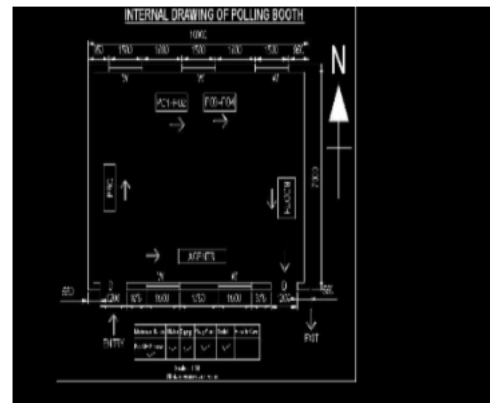

নির্বাচক নিবন্ধন আধিকারিকের স্বাক্ষর

Nazri Naksha

Google Map View

Polling Station Building Front View

Polling Station Front View

Cad View

Key MAP View

বিধানসভা নির্বাচনক্ষেত্রের নং, নাম : 261-রায়না
ভাগ নং, নাম : 1-বলচন্দ্রপুর বেলডাঙ্গা নন্দী, গোস্বামী ও পূর্বকর্মকার মাঝেরপাঃ বাজার দাস ও কুলডাঙ্গাপাড়া