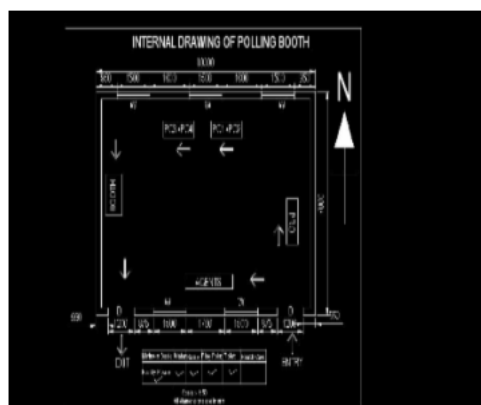

নির্বাচক নিবন্ধন আধিকারিকের স্বাক্ষর

Nazri Naksha

Google Map View

Polling Station Building Front View

Polling Station Front View

Cad View

Key MAP View

1 নাম : দেবশীষ সাঁতরা পিতার নাম: তাপস সাঁতরা বাড়ির নং : এন০০৬৯ বয়স : 25 লিঙ্গ : পুরুষ	ZNT1625482 ফটো উপলব্ধ	2 নাম : মনিকা রায় স্বামীর নাম: পলাশ রায় বাড়ির নং : N0142 বয়স : 26 লিঙ্গ : মহিলা	ZNT1714427 ফটো উপলব্ধ	3 নাম : সোমা সাঁতরা পিতার নাম: নারায়ন মল্লিক বাড়ির নং : N0063 বয়স : 30 লিঙ্গ : মহিলা	ZNT1714369 ফটো উপলব্ধ
4 নাম : শ্রীকান্ত রায় পিতার নাম: রাজারাম রায় বাড়ির নং : n0082 বয়স : 25 লিঙ্গ : পুরুষ	ZNT1625375 ফটো উপলব্ধ	5 নাম : মুনমুন রায় স্বামীর নাম: গৌতম রায় বাড়ির নং : N0000 বয়স : 26 লিঙ্গ : মহিলা	ZNT1625433 ফটো উপলব্ধ	6 নাম : সন্দীপ সাঁতরা পিতার নাম: শান্ত সাঁতরা বাড়ির নং : n0067 বয়স : 28 লিঙ্গ : পুরুষ	ZNT1470293 ফটো উপলব্ধ
7 নাম : পল্লবী বাগ পিতার নাম: রাজেশ বাগ বাড়ির নং : n0131 বয়স : 33 লিঙ্গ : মহিলা	SNV1610195 ফটো উপলব্ধ	8 নাম : মনিকা রায় স্বামীর নাম: দশরথ রায় বাড়ির নং : n0076 বয়স : 29 লিঙ্গ : মহিলা	ZNT1625425 ফটো উপলব্ধ	9 নাম : কুসুম ঘোষ স্বামীর নাম: মলয় ঘোষ বাড়ির নং : N0128 বয়স : 26 লিঙ্গ : মহিলা	ZNT1714377 ফটো উপলব্ধ
10 নাম : অতনু দাস পিতার নাম: প্রদীপ দাস বাড়ির নং : এন০০৯৩ বয়স : 22 লিঙ্গ : পুরুষ	ZNT1896372 ফটো উপলব্ধ	11 নাম : রাজ্যশ্রী সোম স্বামীর নাম: বিপ্লব সোম বাড়ির নং : এন০০৩৬ বয়স : 32 লিঙ্গ : মহিলা	ZNT1896398 ফটো উপলব্ধ	12 নাম : মৌমিতা নন্দী স্বামীর নাম: সুপ্রতীক নন্দী বাড়ির নং : এন০০৯০ বয়স : 27 লিঙ্গ : মহিলা	ZNT1896406 ফটো উপলব্ধ
13 নাম : সাথী রায় স্বামীর নাম: দীপু রায় বাড়ির নং : এন০০৮৩ বয়স : 22 লিঙ্গ : মহিলা	ZNT1896414 ফটো উপলব্ধ	14 নাম : স্বপন চক্রবর্তী অন্যান্য: মণি চক্রবর্তী বাড়ির নং : এন০১২৩ বয়স : 61 লিঙ্গ : পুরুষ	ZNT1896422 ফটো উপলব্ধ	15 নাম : মায়া চক্রবর্তী স্বামীর নাম: স্বপন চক্রবর্তী বাড়ির নং : এন০১২৩ বয়স : 51 লিঙ্গ : মহিলা	ZNT1896430 ফটো উপলব্ধ
16 নাম : সৌরভ নন্দী পিতার নাম: নিতীশ নন্দী বাড়ির নং : 0036 বয়স : 27 লিঙ্গ : পুরুষ	ZNT1470376 ফটো উপলব্ধ	17 নাম : দেবব্রত চক্রবর্তী পিতার নাম: স্বপন চক্রবর্তী বাড়ির নং : এন০১২৩ বয়স : 35 লিঙ্গ : পুরুষ	ZNT1896448 ফটো উপলব্ধ	18 নাম : টিকু চক্রবর্তী স্বামীর নাম: দেবব্রত চক্রবর্তী বাড়ির নং : এন০১২৩ বয়স : 27 লিঙ্গ : মহিলা	ZNT1896380 ফটো উপলব্ধ
19 নাম : পলাশ রায় মায়ের নাম: বিমলা রায় বাড়ির নং : N0142 বয়স : 33 লিঙ্গ : পুরুষ	ZNT1714401 ফটো উপলব্ধ	20 নাম : তিয়াসা কুন্ডু স্বামীর নাম: রাজ কুমার কুন্ডু বাড়ির নং : N0115 বয়স : 27 লিঙ্গ : মহিলা	ZNT1714419 ফটো উপলব্ধ	21 নাম : পাপিয়া দে স্বামীর নাম: ত্রিদিব দে বাড়ির নং : n0044 বয়স : 28 লিঙ্গ : মহিলা	WSU1784875 ফটো উপলব্ধ
22 নাম : মিত্র রায় স্বামীর নাম: রাকেশ রায় বাড়ির নং : এন০০৮৪ বয়স : 23 লিঙ্গ : মহিলা	ZNT1812262 ফটো উপলব্ধ	23 নাম : সৌভিক কুণ্ডু পিতার নাম: বিদ্যুৎ কুণ্ডু বাড়ির নং : এন০০৩৮ বয়স : 23 লিঙ্গ : পুরুষ	ZNT1812288 ফটো উপলব্ধ	24 নাম : সুশান্ত সাঁতরা পিতার নাম: প্রদ্যুৎ সাঁতরা বাড়ির নং : এন০০৬৩ বয়স : 40 লিঙ্গ : পুরুষ	ZNT1812296 ফটো উপলব্ধ
25 নাম : প্রসন্ন দে পিতার নাম: প্রবীর কুমার দে বাড়ির নং : এন০০২৯ বয়স : 24 লিঙ্গ : পুরুষ	ZNT1812312 ফটো উপলব্ধ	26 নাম : জবা মুখার্জী স্বামীর নাম: চাঁদু মুখার্জী বাড়ির নং : এন০১২৩ বয়স : 34 লিঙ্গ : মহিলা	ZNT1812254 ফটো উপলব্ধ	27 নাম : শিপ্রা নন্দী স্বামীর নাম: অরুণ কুমার নন্দী বাড়ির নং : এন০১২৫ বয়স : 24 লিঙ্গ : মহিলা	ZNT1812221 ফটো উপলব্ধ
28 নাম : সায়েন নন্দী মায়ের নাম: রুপা নন্দী বাড়ির নং : এন০০৩৫ বয়স : 23 লিঙ্গ : পুরুষ	ZNT1812163 ফটো উপলব্ধ	29 নাম : সুলেখা সাঁতরা পিতার নাম: তাপস সাঁতরা বাড়ির নং : এন০০৬৯ বয়স : 22 লিঙ্গ : মহিলা	ZNT1896513 ফটো উপলব্ধ	30 নাম : গৌতম মন্ডল পিতার নাম: উৎপল মন্ডল বাড়ির নং : এন০০২৮ বয়স : 22 লিঙ্গ : পুরুষ	ZNT1896521 ফটো উপলব্ধ