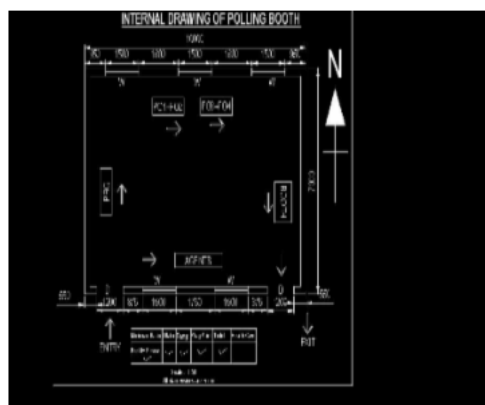

নির্বাচক নিবন্ধন আধিকারিকের স্বাক্ষর

Nazri Naksha

Google Map View

Polling Station Building Front View

Polling Station Front View

Cad View

Key MAP View

1 নাম : দেবশীষ সাঁতরা পিতার নাম: তাপস সাঁতরা বাড়ির নং : এন০০৬৯ বয়স : 25 লিঙ্গ : পুরুষ	ZNT1625482 ফটো উপলব্ধ	2 নাম : মনিকা রায় স্বামীর নাম: পলাশ রায় বাড়ির নং : N0142 বয়স : 26 লিঙ্গ : মহিলা	ZNT1714427 ফটো উপলব্ধ	3 নাম : সোমা সাঁতরা পিতার নাম: নারায়ন মল্লিক বাড়ির নং : N0063 বয়স : 30 লিঙ্গ : মহিলা	ZNT1714369 ফটো উপলব্ধ
4 নাম : শ্রীকান্ত রায় পিতার নাম: রাজারাম রায় বাড়ির নং : n0082 বয়স : 25 লিঙ্গ : পুরুষ	ZNT1625375 ফটো উপলব্ধ	5 নাম : মুনমুন রায় স্বামীর নাম: গৌতম রায় বাড়ির নং : N0000 বয়স : 26 লিঙ্গ : মহিলা	ZNT1625433 ফটো উপলব্ধ	6 নাম : সন্দীপ সাঁতরা পিতার নাম: শান্ত সাঁতরা বাড়ির নং : n0067 বয়স : 28 লিঙ্গ : পুরুষ	ZNT1470293 ফটো উপলব্ধ
7 নাম : পল্লবী বাগ পিতার নাম: রাজেশ বাগ বাড়ির নং : n0131 বয়স : 33 লিঙ্গ : মহিলা	SNV1610195 ফটো উপলব্ধ	8 নাম : মনিকা রায় স্বামীর নাম: দশরথ রায় বাড়ির নং : n0076 বয়স : 29 লিঙ্গ : মহিলা	ZNT1625425 ফটো উপলব্ধ	9 নাম : কুসুম ঘোষ স্বামীর নাম: মলয় ঘোষ বাড়ির নং : N0128 বয়স : 26 লিঙ্গ : মহিলা	ZNT1714377 ফটো উপলব্ধ
10 নাম : অতনু দাস পিতার নাম: প্রদীপ দাস বাড়ির নং : এন০০৯৩ বয়স : 22 লিঙ্গ : পুরুষ	ZNT1896372 ফটো উপলব্ধ	11 নাম : রাজ্যশ্রী সোম স্বামীর নাম: বিপ্লব সোম বাড়ির নং : এন০০৩৬ বয়স : 32 লিঙ্গ : মহিলা	ZNT1896398 ফটো উপলব্ধ	12 নাম : মৌমিতা নন্দী স্বামীর নাম: সুপ্রতীক নন্দী বাড়ির নং : এন০০৯০ বয়স : 27 লিঙ্গ : মহিলা	ZNT1896406 ফটো উপলব্ধ
13 নাম : সাথী রায় স্বামীর নাম: দীপু রায় বাড়ির নং : এন০০৮৩ বয়স : 22 লিঙ্গ : মহিলা	ZNT1896414 ফটো উপলব্ধ	14 নাম : স্বপন চক্রবর্তী অন্যান্য: মণি চক্রবর্তী বাড়ির নং : এন০১২৩ বয়স : 61 লিঙ্গ : পুরুষ	ZNT1896422 ফটো উপলব্ধ	15 নাম : মায়া চক্রবর্তী স্বামীর নাম: স্বপন চক্রবর্তী বাড়ির নং : এন০১২৩ বয়স : 51 লিঙ্গ : মহিলা	ZNT1896430 ফটো উপলব্ধ
16 নাম : সৌরভ নন্দী পিতার নাম: নিতীশ নন্দী বাড়ির নং : 0036 বয়স : 27 লিঙ্গ : পুরুষ	ZNT1470376 ফটো উপলব্ধ	17 নাম : দেবব্রত চক্রবর্তী পিতার নাম: স্বপন চক্রবর্তী বাড়ির নং : এন০১২৩ বয়স : 35 লিঙ্গ : পুরুষ	ZNT1896448 ফটো উপলব্ধ	18 নাম : টিকু চক্রবর্তী স্বামীর নাম: দেবব্রত চক্রবর্তী বাড়ির নং : এন০১২৩ বয়স : 27 লিঙ্গ : মহিলা	ZNT1896380 ফটো উপলব্ধ
19 নাম : পলাশ রায় মায়ের নাম: বিমলা রায় বাড়ির নং : N0142 বয়স : 33 লিঙ্গ : পুরুষ	ZNT1714401 ফটো উপলব্ধ	20 নাম : তিয়াসা কুন্ডু স্বামীর নাম: রাজ কুমার কুন্ডু বাড়ির নং : N0115 বয়স : 27 লিঙ্গ : মহিলা	ZNT1714419 ফটো উপলব্ধ	21 নাম : পাপিয়া দে স্বামীর নাম: ত্রিদিব দে বাড়ির নং : n0044 বয়স : 28 লিঙ্গ : মহিলা	WSU1784875 ফটো উপলব্ধ
22 নাম : মিত্র রায় স্বামীর নাম: রাকেশ রায় বাড়ির নং : এন০০৮৪ বয়স : 23 লিঙ্গ : মহিলা	ZNT1812262 ফটো উপলব্ধ	23 নাম : সৌভিক কুণ্ডু পিতার নাম: বিদ্যুৎ কুণ্ডু বাড়ির নং : এন০০৩৮ বয়স : 23 লিঙ্গ : পুরুষ	ZNT1812288 ফটো উপলব্ধ	24 নাম : সুশান্ত সাঁতরা পিতার নাম: প্রদ্যুৎ সাঁতরা বাড়ির নং : এন০০৬৩ বয়স : 40 লিঙ্গ : পুরুষ	ZNT1812296 ফটো উপলব্ধ
25 নাম : প্রসন্ন দে পিতার নাম: প্রবীর কুমার দে বাড়ির নং : এন০০২৯ বয়স : 24 লিঙ্গ : পুরুষ	ZNT1812312 ফটো উপলব্ধ	26 নাম : জবা মুখার্জী স্বামীর নাম: চাঁদু মুখার্জী বাড়ির নং : এন০১২৩ বয়স : 34 লিঙ্গ : মহিলা	ZNT1812254 ফটো উপলব্ধ	27 নাম : শিপ্রা নন্দী স্বামীর নাম: অরুণ কুমার নন্দী বাড়ির নং : এন০১২৫ বয়স : 24 লিঙ্গ : মহিলা	ZNT1812221 ফটো উপলব্ধ
28 নাম : সায়েন নন্দী মায়ের নাম: রুপা নন্দী বাড়ির নং : এন০০৩৫ বয়স : 23 লিঙ্গ : পুরুষ	ZNT1812163 ফটো উপলব্ধ	29 নাম : সুলেখা সাঁতরা পিতার নাম: তাপস সাঁতরা বাড়ির নং : এন০০৬৯ বয়স : 22 লিঙ্গ : মহিলা	ZNT1896513 ফটো উপলব্ধ	30 নাম : গৌতম মন্ডল পিতার নাম: উৎপল মন্ডল বাড়ির নং : এন০০২৮ বয়স : 22 লিঙ্গ : পুরুষ	ZNT1896521 ফটো উপলব্ধ