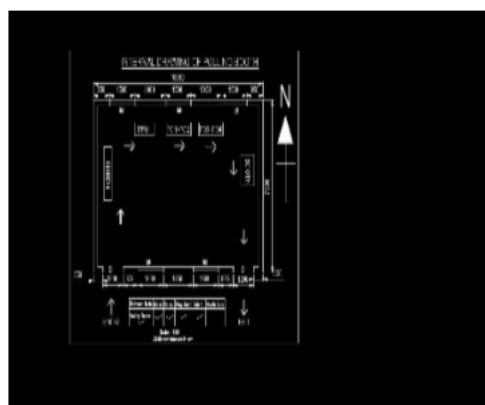

নির্বাচক নিবন্ধন আধিকারিকের স্বাক্ষর

Nazri Naksha

Google Map View

Polling Station Building Front View

Polling Station Front View

Cad View

Key MAP View

1 নাম : অদিত্য যশ পিতার নাম: নীলরতন যশ বাড়ির নং : এন০০০০ বয়স : 25 লিঙ্গ : মহিলা	ZNT1625649 ফটো উপলব্ধ	2 নাম : রিম্পা রায় স্বামীর নাম: বুদ্ধদেব রায় বাড়ির নং : n0000 বয়স : 27 লিঙ্গ : মহিলা	ZNT1470830 ফটো উপলব্ধ	3 নাম : বাসন্তী রায় স্বামীর নাম: অরিন্জিত রায় বাড়ির নং : N0000 বয়স : 28 লিঙ্গ : মহিলা	ZNT1714567 ফটো উপলব্ধ
4 নাম : বিষ্ণুপ্রিয়া সিংহ স্বামীর নাম: অরিন্জিত সিংহ বাড়ির নং : N0000 বয়স : 24 লিঙ্গ : মহিলা	ZNT1714625 ফটো উপলব্ধ	5 নাম : বিলাস কান্ত রানা মায়ের নাম: সবিতা রানা বাড়ির নং : N001 বয়স : 46 লিঙ্গ : পুরুষ	ZNT1714534 ফটো উপলব্ধ	6 নাম : সোনিয়া ব্যানার্জী স্বামীর নাম: দীপ ব্যানার্জী বাড়ির নং : এন০০০০ বয়স : 23 লিঙ্গ : মহিলা	ZNT1812551 ফটো উপলব্ধ
7 নাম : সৌভিক রায় পিতার নাম: হীরন রায় বাড়ির নং : এন০০০০ বয়স : 23 লিঙ্গ : পুরুষ	ZNT1812353 ফটো উপলব্ধ	8 নাম : হীরন রায় পিতার নাম: নিরাপদ রায় বাড়ির নং : n0128 বয়স : 50 লিঙ্গ : পুরুষ	HXN1023373 ফটো উপলব্ধ	9 নাম : সুমিতা রায় স্বামীর নাম: হীরন রায় বাড়ির নং : n0128 বয়স : 45 লিঙ্গ : মহিলা	HXN1202514 ফটো উপলব্ধ
10 নাম : সোভন রায় পিতার নাম: হীরন রায় বাড়ির নং : এন0128 বয়স : 20 লিঙ্গ : পুরুষ	ZNT2018802 ফটো উপলব্ধ	11 নাম : শিল্পা বেজ পিতার নাম: গদাধর বেজ বাড়ির নং : এন0326 বয়স : 24 লিঙ্গ : মহিলা	ZNT1700491 ফটো উপলব্ধ	12 নাম : দেবযানী ব্যানার্জী স্বামীর নাম: প্রসন্ন ব্যানার্জী বাড়ির নং : এণ০০৭০ বয়স : 26 লিঙ্গ : মহিলা	ZNT1896653 ফটো উপলব্ধ
13 নাম : ইন্দ্রানী কুন্ডু পিতার নাম: অরুণ কুন্ডু বাড়ির নং : এন০০৭৩ বয়স : 22 লিঙ্গ : মহিলা	ZNT1896661 ফটো উপলব্ধ	14 নাম : অরুণ কুন্ডু পিতার নাম: নিমাই কুন্ডু বাড়ির নং : n0073 বয়স : 59 লিঙ্গ : পুরুষ	HXN1018795 ফটো উপলব্ধ	15 নাম : শীর্ষেন্দু কুন্ডু পিতার নাম: উৎপল কুন্ডু বাড়ির নং : n0072 বয়স : 28 লিঙ্গ : পুরুষ	ZNT1470582 ফটো উপলব্ধ
16 নাম : অমল কান্ত কুন্ডু পিতার নাম: জগবন্ধু কুন্ডু বাড়ির নং : n0070 বয়স : 85 লিঙ্গ : পুরুষ	HXN1020353 ফটো উপলব্ধ	17 নাম : সুখেন্দু কুন্ডু পিতার নাম: উৎপল কুন্ডু বাড়ির নং : n0072 বয়স : 29 লিঙ্গ : পুরুষ	ZNT1405109 ফটো উপলব্ধ	18 নাম : প্রসন্ন ব্যানার্জী পিতার নাম: শ্যামসুন্দর ব্যানার্জী বাড়ির নং : n0070 বয়স : 38 লিঙ্গ : পুরুষ	HXN2321396 ফটো উপলব্ধ
19 নাম : কানাইলাল কুন্ডু পিতার নাম: চণ্ডীচরন কুন্ডু বাড়ির নং : n0069 বয়স : 78 লিঙ্গ : পুরুষ	HXN1203777 ফটো উপলব্ধ	20 নাম : দেবব্রত কুন্ডু পিতার নাম: অমলকান্ত কুন্ডু বাড়ির নং : n0070 বয়স : 39 লিঙ্গ : পুরুষ	HXN2321404 ফটো উপলব্ধ	21 নাম : তনুশ্রী কুন্ডু স্বামীর নাম: দেবব্রত কুন্ডু বাড়ির নং : n0070 বয়স : 35 লিঙ্গ : মহিলা	ZNT1003235 ফটো উপলব্ধ
22 নাম : সুর্য্য কান্ত কুন্ডু পিতার নাম: অনাথ কুন্ডু বাড়ির নং : n0072 বয়স : 75 লিঙ্গ : পুরুষ	HXN1203983 ফটো উপলব্ধ	23 নাম : দিবোন্দু কুন্ডু পিতার নাম: নিখিল কুন্ডু বাড়ির নং : n0072 বয়স : 33 লিঙ্গ : পুরুষ	ZNT1065416 ফটো উপলব্ধ	24 নাম : মীনা কুন্ডু স্বামীর নাম: সুর্য্য কান্ত কুন্ডু বাড়ির নং : n0072 বয়স : 66 লিঙ্গ : মহিলা	HXN1020312 ফটো উপলব্ধ
25 নাম : উৎপল কুন্ডু পিতার নাম: অনাথকুন্ডু কুন্ডু বাড়ির নং : n0072 বয়স : 65 লিঙ্গ : পুরুষ	HXN1020338 ফটো উপলব্ধ	26 নাম : রীনা কুন্ডু স্বামীর নাম: নিখিল কুমার কুন্ডু বাড়ির নং : n0072 বয়স : 56 লিঙ্গ : মহিলা	HXN1020346 ফটো উপলব্ধ	27 নাম : রনিতা পাল স্বামীর নাম: সরোজ পাল বাড়ির নং : n0072 বয়স : 41 লিঙ্গ : মহিলা	ZNT1242817 ফটো উপলব্ধ
28 নাম : মল্লিকা কুন্ডু স্বামীর নাম: অচিন্ত্য কুমার কুন্ডু বাড়ির নং : n0072 বয়স : 32 লিঙ্গ : মহিলা	ZNT1065390 ফটো উপলব্ধ	29 নাম : শুভেন্দু কুন্ডু পিতার নাম: নিখিল কুন্ডু বাড়ির নং : n0072 বয়স : 35 লিঙ্গ : পুরুষ	ZNT0805036 ফটো উপলব্ধ	30 নাম : বৃন্দা কুন্ডু স্বামীর নাম: অরুণ কুন্ডু বাড়ির নং : n0073 বয়স : 53 লিঙ্গ : মহিলা	HXN1020387 ফটো উপলব্ধ