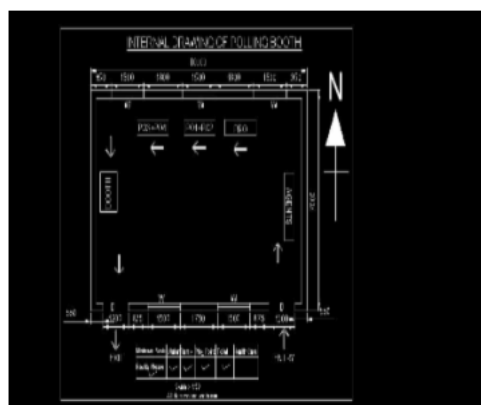

নির্বাচক নিবন্ধন আধিকারিকের স্বাক্ষর

Nazri Naksha

Google Map View

Polling Station Building Front View

Polling Station Front View

Cad View

Key MAP View

1 নাম : অদিত্য যশ পিতার নাম: নীলরতন যশ বাড়ির নং : এন০০০০ বয়স : 25 লিঙ্গ : মহিলা	ZNT1625649 ফটো উপলব্ধ	2 নাম : রিম্পা রায় স্বামীর নাম: বুদ্ধদেব রায় বাড়ির নং : n0000 বয়স : 27 লিঙ্গ : মহিলা	ZNT1470830 ফটো উপলব্ধ	3 নাম : বাসন্তী রায় স্বামীর নাম: অরিন্জিত রায় বাড়ির নং : N0000 বয়স : 28 লিঙ্গ : মহিলা	ZNT1714567 ফটো উপলব্ধ
4 নাম : বিষ্ণুপ্রিয়া সিংহ স্বামীর নাম: অরিন্জিত সিংহ বাড়ির নং : N0000 বয়স : 24 লিঙ্গ : মহিলা	ZNT1714625 ফটো উপলব্ধ	5 নাম : বিলাস কান্ত রানা মায়ের নাম: সবিতা রানা বাড়ির নং : N001 বয়স : 46 লিঙ্গ : পুরুষ	ZNT1714534 ফটো উপলব্ধ	6 নাম : সোনিয়া ব্যানার্জী স্বামীর নাম: দীপ ব্যানার্জী বাড়ির নং : এন০০০০ বয়স : 23 লিঙ্গ : মহিলা	ZNT1812551 ফটো উপলব্ধ
7 নাম : সৌভিক রায় পিতার নাম: হীরন রায় বাড়ির নং : এন০০০০ বয়স : 23 লিঙ্গ : পুরুষ	ZNT1812353 ফটো উপলব্ধ	8 নাম : হীরন রায় পিতার নাম: নিরাপদ রায় বাড়ির নং : n0128 বয়স : 50 লিঙ্গ : পুরুষ	HXN1023373 ফটো উপলব্ধ	9 নাম : সুমিতা রায় স্বামীর নাম: হীরন রায় বাড়ির নং : n0128 বয়স : 45 লিঙ্গ : মহিলা	HXN1202514 ফটো উপলব্ধ
10 নাম : সোভন রায় পিতার নাম: হীরন রায় বাড়ির নং : এন0128 বয়স : 20 লিঙ্গ : পুরুষ	ZNT2018802 ফটো উপলব্ধ	11 নাম : শিল্পা বেজ পিতার নাম: গদাধর বেজ বাড়ির নং : এন0326 বয়স : 24 লিঙ্গ : মহিলা	ZNT1700491 ফটো উপলব্ধ	12 নাম : দেবযানী ব্যানার্জী স্বামীর নাম: প্রসন্ন ব্যানার্জী বাড়ির নং : এণ০০৭০ বয়স : 26 লিঙ্গ : মহিলা	ZNT1896653 ফটো উপলব্ধ
13 নাম : ইন্দ্রানী কুন্ডু পিতার নাম: অরুণ কুন্ডু বাড়ির নং : এন০০৭৩ বয়স : 22 লিঙ্গ : মহিলা	ZNT1896661 ফটো উপলব্ধ	14 নাম : অরুণ কুন্ডু পিতার নাম: নিমাই কুন্ডু বাড়ির নং : n0073 বয়স : 59 লিঙ্গ : পুরুষ	HXN1018795 ফটো উপলব্ধ	15 নাম : শীর্ষেন্দু কুন্ডু পিতার নাম: উৎপল কুন্ডু বাড়ির নং : n0072 বয়স : 28 লিঙ্গ : পুরুষ	ZNT1470582 ফটো উপলব্ধ
16 নাম : অমল কান্ত কুন্ডু পিতার নাম: জগবন্ধু কুন্ডু বাড়ির নং : n0070 বয়স : 85 লিঙ্গ : পুরুষ	HXN1020353 ফটো উপলব্ধ	17 নাম : সুখেন্দু কুন্ডু পিতার নাম: উৎপল কুন্ডু বাড়ির নং : n0072 বয়স : 29 লিঙ্গ : পুরুষ	ZNT1405109 ফটো উপলব্ধ	18 নাম : প্রসন্ন ব্যানার্জী পিতার নাম: শ্যামসুন্দর ব্যানার্জী বাড়ির নং : n0070 বয়স : 38 লিঙ্গ : পুরুষ	HXN2321396 ফটো উপলব্ধ
19 নাম : কানাইলাল কুন্ডু পিতার নাম: চণ্ডীচরন কুন্ডু বাড়ির নং : n0069 বয়স : 78 লিঙ্গ : পুরুষ	HXN1203777 ফটো উপলব্ধ	20 নাম : দেবব্রত কুন্ডু পিতার নাম: অমলকান্ত কুন্ডু বাড়ির নং : n0070 বয়স : 39 লিঙ্গ : পুরুষ	HXN2321404 ফটো উপলব্ধ	21 নাম : তনুশ্রী কুন্ডু স্বামীর নাম: দেবব্রত কুন্ডু বাড়ির নং : n0070 বয়স : 35 লিঙ্গ : মহিলা	ZNT1003235 ফটো উপলব্ধ
22 নাম : সুর্য্য কান্ত কুন্ডু পিতার নাম: অনাথ কুন্ডু বাড়ির নং : n0072 বয়স : 75 লিঙ্গ : পুরুষ	HXN1203983 ফটো উপলব্ধ	23 নাম : দিবোন্দু কুন্ডু পিতার নাম: নিখিল কুন্ডু বাড়ির নং : n0072 বয়স : 33 লিঙ্গ : পুরুষ	ZNT1065416 ফটো উপলব্ধ	24 নাম : মীনা কুন্ডু স্বামীর নাম: সুর্য্য কান্ত কুন্ডু বাড়ির নং : n0072 বয়স : 66 লিঙ্গ : মহিলা	HXN1020312 ফটো উপলব্ধ
25 নাম : উৎপল কুন্ডু পিতার নাম: অনাথকুন্ডু কুন্ডু বাড়ির নং : n0072 বয়স : 65 লিঙ্গ : পুরুষ	HXN1020338 ফটো উপলব্ধ	26 নাম : রীনা কুন্ডু স্বামীর নাম: নিখিল কুমার কুন্ডু বাড়ির নং : n0072 বয়স : 56 লিঙ্গ : মহিলা	HXN1020346 ফটো উপলব্ধ	27 নাম : রনিতা পাল স্বামীর নাম: সরোজ পাল বাড়ির নং : n0072 বয়স : 41 লিঙ্গ : মহিলা	ZNT1242817 ফটো উপলব্ধ
28 নাম : মল্লিকা কুন্ডু স্বামীর নাম: অচিন্ত্য কুমার কুন্ডু বাড়ির নং : n0072 বয়স : 32 লিঙ্গ : মহিলা	ZNT1065390 ফটো উপলব্ধ	29 নাম : শুভেন্দু কুন্ডু পিতার নাম: নিখিল কুন্ডু বাড়ির নং : n0072 বয়স : 35 লিঙ্গ : পুরুষ	ZNT0805036 ফটো উপলব্ধ	30 নাম : বৃন্দা কুন্ডু স্বামীর নাম: অরুণ কুন্ডু বাড়ির নং : n0073 বয়স : 53 লিঙ্গ : মহিলা	HXN1020387 ফটো উপলব্ধ