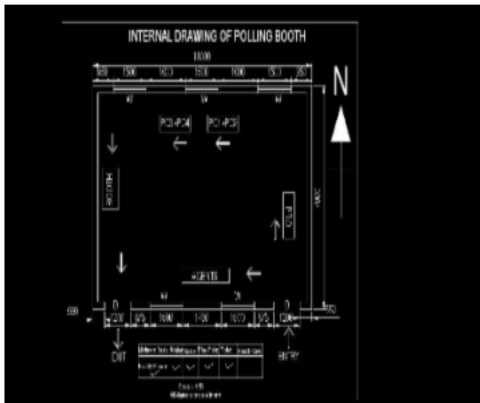

নির্বাচক নিবন্ধন আধিকারিকের স্বাক্ষর

Nazri Naksha

Google Map View

Polling Station Building Front View

Polling Station Front View

Cad View

Key MAP View

1 নাম : শিউলী ভট্টাচার্য স্বামীর নাম: তাপস ভট্টাচার্য বাড়ির নং : এন০০০০ বয়স : 23 লিঙ্গ : মহিলা	ZNT1813427 ফটো উপলব্ধ	2 নাম : রমা পাল মন্ডল স্বামীর নাম: অরবিন্দ মন্ডল বাড়ির নং : এন০০০০ বয়স : 29 লিঙ্গ : মহিলা	ZNT1813450 ফটো উপলব্ধ	3 নাম : তাপসী মালিক স্বামীর নাম: সৌমেন মালিক বাড়ির নং : এন০০০০ বয়স : 26 লিঙ্গ : মহিলা	ZNT1896877 ফটো উপলব্ধ
4 নাম : প্রিয়ঙ্কা অধিকারী স্বামীর নাম: অমর অধিকারী বাড়ির নং : এন0002 বয়স : 22 লিঙ্গ : মহিলা	ZNT1958123 ফটো উপলব্ধ	5 নাম : সুকদেব অধিকারী পিতার নাম: হারাধন অধিকারী বাড়ির নং : N0001 বয়স : 24 লিঙ্গ : পুরুষ	ZNT1714773 ফটো উপলব্ধ	6 নাম : অমর অধিকারী পিতার নাম: দিলীপ অধিকারী বাড়ির নং : n0002 বয়স : 28 লিঙ্গ : পুরুষ	ZNT1405497 ফটো উপলব্ধ
7 নাম : সবিতা অধিকারী স্বামীর নাম: কুশধ্বজ অধিকারী বাড়ির নং : n0003 বয়স : 67 লিঙ্গ : মহিলা	WB/39/272/561196 ফটো উপলব্ধ	8 নাম : আল্পনা অধিকারী স্বামীর নাম: দিলীপ অধিকারী বাড়ির নং : n0002 বয়স : 56 লিঙ্গ : মহিলা	WB/39/272/561200 ফটো উপলব্ধ	9 নাম : দিলীপ অধিকারী পিতার নাম: অল্পনা অধিকারী বাড়ির নং : n0002 বয়স : 66 লিঙ্গ : পুরুষ	HXN1023829 ফটো উপলব্ধ
10 নাম : বুলবুল অধিকারী স্বামীর নাম: হারাধন অধিকারী বাড়ির নং : n0001 বয়স : 51 লিঙ্গ : মহিলা	WB/39/272/561094 ফটো উপলব্ধ	11 নাম : হারাধন অধিকারী পিতার নাম: পঞ্চানন অধিকারী বাড়ির নং : n0001 বয়স : 53 লিঙ্গ : পুরুষ	WB/39/272/561838 ফটো উপলব্ধ	12 নাম : নবকুমার আচার্য পিতার নাম: সদানন্দ আচার্য বাড়ির নং : n0007 বয়স : 39 লিঙ্গ : পুরুষ	HXN2272680 ফটো উপলব্ধ
13 নাম : দীপালী আচার্য স্বামীর নাম: গৌতম আচার্য বাড়ির নং : n0007 বয়স : 40 লিঙ্গ : মহিলা	HXN2272698 ফটো উপলব্ধ	14 নাম : গৌতম আচার্য পিতার নাম: সদানন্দ আচার্য বাড়ির নং : n0007 বয়স : 50 লিঙ্গ : পুরুষ	WB/39/272/561799 ফটো উপলব্ধ	15 নাম : বানী রানী আচার্য স্বামীর নাম: সদানন্দ আচার্য বাড়ির নং : n0007 বয়স : 69 লিঙ্গ : মহিলা	WB/39/272/561010 ফটো উপলব্ধ
16 নাম : সদানন্দ আচার্য পিতার নাম: প্রফুল্ল আচার্য বাড়ির নং : n0007 বয়স : 83 লিঙ্গ : পুরুষ	WB/39/272/561211 ফটো উপলব্ধ	17 নাম : পাপু আচার্য স্বামীর নাম: সুভাষ আচার্য বাড়ির নং : n0006 বয়স : 42 লিঙ্গ : মহিলা	ZNT0785949 ফটো উপলব্ধ	18 নাম : আল্পনা আচার্য স্বামীর নাম: প্রনব আচার্য বাড়ির নং : n0006 বয়স : 56 লিঙ্গ : মহিলা	WB/39/272/561589 ফটো উপলব্ধ
19 নাম : প্রনব আচার্য পিতার নাম: বিশ্বানন্দ আচার্য বাড়ির নং : n0006 বয়স : 61 লিঙ্গ : পুরুষ	WB/39/272/561792 ফটো উপলব্ধ	20 নাম : বাসন্তী আচার্য স্বামীর নাম: বিশ্বানন্দ আচার্য বাড়ির নং : n0006 বয়স : 81 লিঙ্গ : মহিলা	WB/39/272/561326 ফটো উপলব্ধ	21 নাম : বিজলী আচার্য স্বামীর নাম: বিমলা প্রসাদ আচার্য বাড়ির নং : n0005 বয়স : 55 লিঙ্গ : মহিলা	HXN2272656 ফটো উপলব্ধ
22 নাম : বিমলা প্রসাদ আচার্য পিতার নাম: লক্ষীকান্ত আচার্য বাড়ির নং : n0005 বয়স : 60 লিঙ্গ : পুরুষ	WB/39/272/561019 ফটো উপলব্ধ	23 নাম : সোমা আচার্য স্বামীর নাম: মনোজ আচার্য বাড়ির নং : n0004 বয়স : 43 লিঙ্গ : মহিলা	HXN1705946 ফটো উপলব্ধ	24 নাম : চন্দন কুমার আচার্য পিতার নাম: সরোজ কুমার আচার্য বাড়ির নং : n0004 বয়স : 42 লিঙ্গ : পুরুষ	HXN2061943 ফটো উপলব্ধ
25 নাম : সরোজ কুমার আচার্য পিতার নাম: গুরুপদ আচার্য বাড়ির নং : n0004 বয়স : 70 লিঙ্গ : পুরুষ	WB/39/272/561790 ফটো উপলব্ধ	26 নাম : তরুণকুমার আচার্য পিতার নাম: অসিত আচার্য বাড়ির নং : n0012 বয়স : 39 লিঙ্গ : পুরুষ	HXN2468999 ফটো উপলব্ধ	27 নাম : ছন্দা আচার্য স্বামীর নাম: গৌরান্ধকান্তি আচার্য বাড়ির নং : n0011 বয়স : 57 লিঙ্গ : মহিলা	WB/39/272/561180 ফটো উপলব্ধ
28 নাম : অমরেশ আচার্য পিতার নাম: গৌরান্ধকান্তি আচার্য বাড়ির নং : n0011 বয়স : 36 লিঙ্গ : পুরুষ	HXN2468973 ফটো উপলব্ধ	29 নাম : গৌরান্ধকান্তি আচার্য পিতার নাম: রাধা গোবিন্দ আচার্য বাড়ির নং : n0011 বয়স : 65 লিঙ্গ : পুরুষ	WB/39/272/561330 ফটো উপলব্ধ	30 নাম : কুমারেশ আচার্য পিতার নাম: পরেশ বিজয় আচার্য বাড়ির নং : n0010 বয়স : 30 লিঙ্গ : পুরুষ	ZNT1242957 ফটো উপলব্ধ