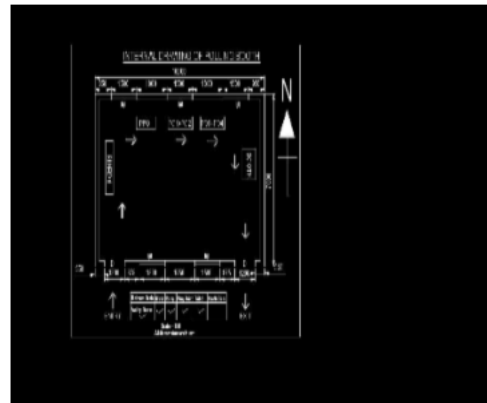

নির্বাচক নিবন্ধন আধিকারিকের স্বাক্ষর

Nazri Naksha

Google Map View

Polling Station Building Front View

Polling Station Front View

Cad View

Key MAP View

1 নাম : শিউলী ভট্টাচার্য স্বামীর নাম: তাপস ভট্টাচার্য বাড়ির নং : এন০০০০ বয়স : 23 লিঙ্গ : মহিলা	ZNT1813427 ফটো উপলব্ধ	2 নাম : রমা পাল মন্ডল স্বামীর নাম: অরবিন্দ মন্ডল বাড়ির নং : এন০০০০ বয়স : 29 লিঙ্গ : মহিলা	ZNT1813450 ফটো উপলব্ধ	3 নাম : তাপসী মালিক স্বামীর নাম: সৌমেন মালিক বাড়ির নং : এন০০০০ বয়স : 26 লিঙ্গ : মহিলা	ZNT1896877 ফটো উপলব্ধ
4 নাম : প্রিয়ঙ্কা অধিকারী স্বামীর নাম: অমর অধিকারী বাড়ির নং : এন0002 বয়স : 22 লিঙ্গ : মহিলা	ZNT1958123 ফটো উপলব্ধ	5 নাম : সুকদেব অধিকারী পিতার নাম: হারাধন অধিকারী বাড়ির নং : N0001 বয়স : 24 লিঙ্গ : পুরুষ	ZNT1714773 ফটো উপলব্ধ	6 নাম : অমর অধিকারী পিতার নাম: দিলীপ অধিকারী বাড়ির নং : n0002 বয়স : 28 লিঙ্গ : পুরুষ	ZNT1405497 ফটো উপলব্ধ
7 নাম : সবিতা অধিকারী স্বামীর নাম: কুশধ্বজ অধিকারী বাড়ির নং : n0003 বয়স : 67 লিঙ্গ : মহিলা	WB/39/272/561196 ফটো উপলব্ধ	8 নাম : আল্পনা অধিকারী স্বামীর নাম: দিলীপ অধিকারী বাড়ির নং : n0002 বয়স : 56 লিঙ্গ : মহিলা	WB/39/272/561200 ফটো উপলব্ধ	9 নাম : দিলীপ অধিকারী পিতার নাম: অল্পনা অধিকারী বাড়ির নং : n0002 বয়স : 66 লিঙ্গ : পুরুষ	HXN1023829 ফটো উপলব্ধ
10 নাম : বুলবুল অধিকারী স্বামীর নাম: হারাধন অধিকারী বাড়ির নং : n0001 বয়স : 51 লিঙ্গ : মহিলা	WB/39/272/561094 ফটো উপলব্ধ	11 নাম : হারাধন অধিকারী পিতার নাম: পঞ্চানন অধিকারী বাড়ির নং : n0001 বয়স : 53 লিঙ্গ : পুরুষ	WB/39/272/561838 ফটো উপলব্ধ	12 নাম : নবকুমার আচার্য পিতার নাম: সদানন্দ আচার্য বাড়ির নং : n0007 বয়স : 39 লিঙ্গ : পুরুষ	HXN2272680 ফটো উপলব্ধ
13 নাম : দীপালী আচার্য স্বামীর নাম: গৌতম আচার্য বাড়ির নং : n0007 বয়স : 40 লিঙ্গ : মহিলা	HXN2272698 ফটো উপলব্ধ	14 নাম : গৌতম আচার্য পিতার নাম: সদানন্দ আচার্য বাড়ির নং : n0007 বয়স : 50 লিঙ্গ : পুরুষ	WB/39/272/561799 ফটো উপলব্ধ	15 নাম : বানী রানী আচার্য স্বামীর নাম: সদানন্দ আচার্য বাড়ির নং : n0007 বয়স : 69 লিঙ্গ : মহিলা	WB/39/272/561010 ফটো উপলব্ধ
16 নাম : সদানন্দ আচার্য পিতার নাম: প্রফুল্ল আচার্য বাড়ির নং : n0007 বয়স : 83 লিঙ্গ : পুরুষ	WB/39/272/561211 ফটো উপলব্ধ	17 নাম : পাপু আচার্য স্বামীর নাম: সুভাষ আচার্য বাড়ির নং : n0006 বয়স : 42 লিঙ্গ : মহিলা	ZNT0785949 ফটো উপলব্ধ	18 নাম : আল্পনা আচার্য স্বামীর নাম: প্রনব আচার্য বাড়ির নং : n0006 বয়স : 56 লিঙ্গ : মহিলা	WB/39/272/561589 ফটো উপলব্ধ
19 নাম : প্রনব আচার্য পিতার নাম: বিশ্বানন্দ আচার্য বাড়ির নং : n0006 বয়স : 61 লিঙ্গ : পুরুষ	WB/39/272/561792 ফটো উপলব্ধ	20 নাম : বাসন্তী আচার্য স্বামীর নাম: বিশ্বানন্দ আচার্য বাড়ির নং : n0006 বয়স : 81 লিঙ্গ : মহিলা	WB/39/272/561326 ফটো উপলব্ধ	21 নাম : বিজলী আচার্য স্বামীর নাম: বিমলা প্রসাদ আচার্য বাড়ির নং : n0005 বয়স : 55 লিঙ্গ : মহিলা	HXN2272656 ফটো উপলব্ধ
22 নাম : বিমলা প্রসাদ আচার্য পিতার নাম: লক্ষীকান্ত আচার্য বাড়ির নং : n0005 বয়স : 60 লিঙ্গ : পুরুষ	WB/39/272/561019 ফটো উপলব্ধ	23 নাম : সোমা আচার্য স্বামীর নাম: মনোজ আচার্য বাড়ির নং : n0004 বয়স : 43 লিঙ্গ : মহিলা	HXN1705946 ফটো উপলব্ধ	24 নাম : চন্দন কুমার আচার্য পিতার নাম: সরোজ কুমার আচার্য বাড়ির নং : n0004 বয়স : 42 লিঙ্গ : পুরুষ	HXN2061943 ফটো উপলব্ধ
25 নাম : সরোজ কুমার আচার্য পিতার নাম: গুরুপদ আচার্য বাড়ির নং : n0004 বয়স : 70 লিঙ্গ : পুরুষ	WB/39/272/561790 ফটো উপলব্ধ	26 নাম : তরুণকুমার আচার্য পিতার নাম: অসিত আচার্য বাড়ির নং : n0012 বয়স : 39 লিঙ্গ : পুরুষ	HXN2468999 ফটো উপলব্ধ	27 নাম : ছন্দা আচার্য স্বামীর নাম: গৌরান্ধকান্তি আচার্য বাড়ির নং : n0011 বয়স : 57 লিঙ্গ : মহিলা	WB/39/272/561180 ফটো উপলব্ধ
28 নাম : অমরেশ আচার্য পিতার নাম: গৌরান্ধকান্তি আচার্য বাড়ির নং : n0011 বয়স : 36 লিঙ্গ : পুরুষ	HXN2468973 ফটো উপলব্ধ	29 নাম : গৌরান্ধকান্তি আচার্য পিতার নাম: রাধা গোবিন্দ আচার্য বাড়ির নং : n0011 বয়স : 65 লিঙ্গ : পুরুষ	WB/39/272/561330 ফটো উপলব্ধ	30 নাম : কুমারেশ আচার্য পিতার নাম: পরেশ বিজয় আচার্য বাড়ির নং : n0010 বয়স : 30 লিঙ্গ : পুরুষ	ZNT1242957 ফটো উপলব্ধ