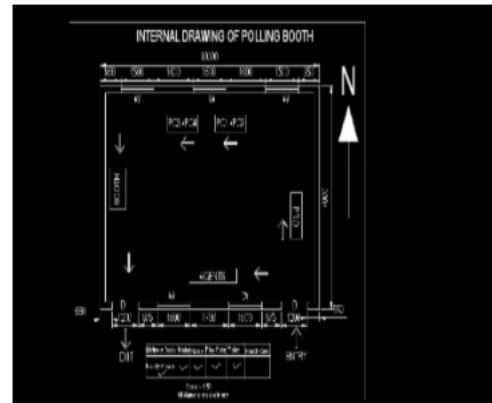

নির্বাচক নিবন্ধন আধিকারিকের স্বাক্ষর

Nazri Naksha

Google Map View

Polling Station Building Front View

Polling Station Front View

Cad View

Key MAP View

বিধানসভা নির্বাচনক্ষেত্রের নং, নাম : 261-রায়না  
ভাগ নং, নাম : 1-বেলাড় রুইদাসপাড়া হইতে বাউলপাড়া (ক্ষেত্রপাল)