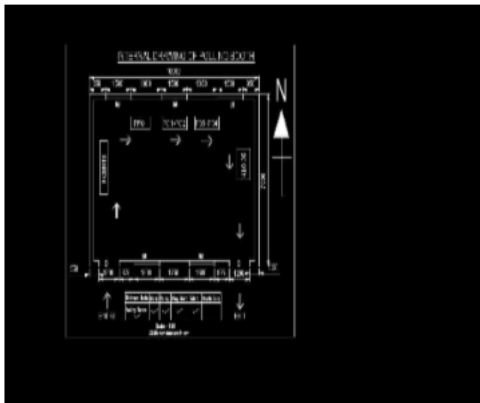

নির্বাচক নিবন্ধন আধিকারিকের স্বাক্ষর

Nazri Naksha

Google Map View

Polling Station Building Front View

Polling Station Front View

Cad View

Key MAP View

বিধানসভা নির্বাচনক্ষেত্রের নং, নাম : 261-রায়না  
ভাগ নং, নাম : 1-বেলাড় রুইদাসপাড়া হইতে বাউলপাড়া (ক্ষেত্রপাল)