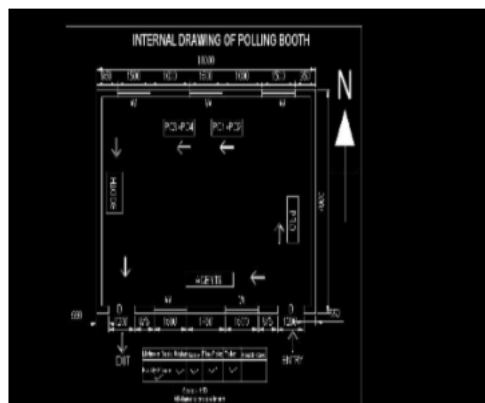

নির্বাচক নিবন্ধন আধিকারিকের স্বাক্ষর

Nazri Naksha

Google Map View

Polling Station Building Front View

Polling Station Front View

Cad View

Key MAP View

বিধানসভা নির্বাচনক্ষেত্রের নং, নাম : 261-রায়না
ভাগ নং, নাম : 1-পাঁইটা দুর্লপাড়া, লোহারপাড়া ও মাঠপাড়া