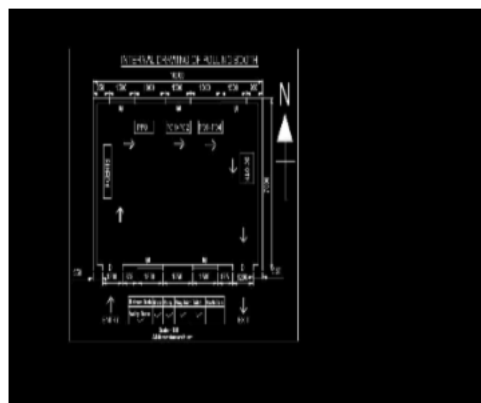

নির্বাচক নিবন্ধন আধিকারিকের স্বাক্ষর

Nazri Naksha

Google Map View

Polling Station Building Front View

Polling Station Front View

Cad View

Key MAP View

বিধানসভা নির্বাচনক্ষেত্রের নং, নাম : 261-রায়না
ভাগ নং, নাম : 1-পাঁইটা দুর্লপাড়া, লোহারপাড়া ও মাঠপাড়া