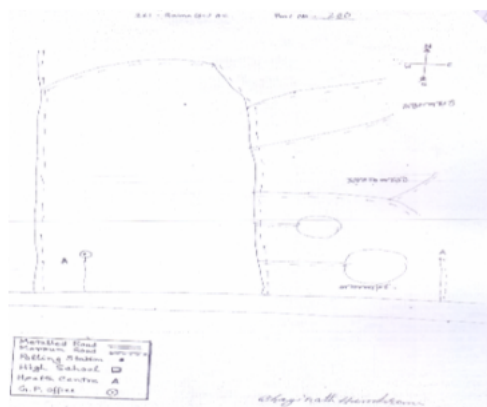

Nazri Naksha