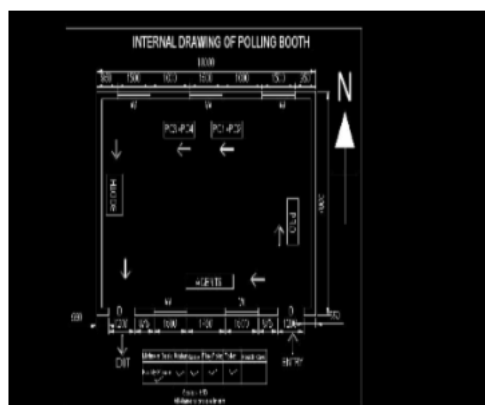

নির্বাচক নিবন্ধন আধিকারিকের স্বাক্ষর

Nazri Naksha

Google Map View

Polling Station Building Front View

Polling Station Front View

Cad View

Key MAP View

1 নাম : খাতু রজক স্বামীর নাম : উৎপল রজক বাড়ির নং : N0000 বয়স : 32 লিঙ্গ : মহিলা	ZNT1715515	ফটো উপলব্ধ	2 নাম : সুস্মিতা কুণ্ডু স্বামীর নাম : পুর্ণেন্দু কুণ্ডু বাড়ির নং : এন0000 বয়স : 24 লিঙ্গ : মহিলা	ZNT1815356	ফটো উপলব্ধ	3 নাম : রিম্পা পাল স্বামীর নাম : প্রসেনজিত পাল বাড়ির নং : N0000 বয়স : 27 লিঙ্গ : মহিলা	ZNT1715432	ফটো উপলব্ধ
4 নাম : রিয়া পোডেল স্বামীর নাম : সৌমিত্র পোডেল বাড়ির নং : N0000 বয়স : 24 লিঙ্গ : মহিলা	ZNT1715507	ফটো উপলব্ধ	5 নাম : সঙ্গীতা পোডেল পিতার নাম : সুদাম পোডেল বাড়ির নং : এন0000 বয়স : 23 লিঙ্গ : মহিলা	ZNT1815075	ফটো উপলব্ধ	6 নাম : সৌম্যদীপ অধিকারী পিতার নাম : মানস অধিকারী বাড়ির নং : এন0095 বয়স : 21 লিঙ্গ : পুরুষ	ZNT1956689	ফটো উপলব্ধ
7 নাম : নমিতা অধিকারী পিতার নাম : অনিলকৃষ্ণ অধিকারী বাড়ির নং : n029 বয়স : 67 লিঙ্গ : মহিলা	ZNT1981877	ফটো উপলব্ধ	8 নাম : দেবার্থা অধিকারী পিতার নাম : জগজ্যোতি অধিকারী বাড়ির নং : এন0029 বয়স : 23 লিঙ্গ : পুরুষ	ZNT1815158	ফটো উপলব্ধ	9 নাম : শুকদেব অধিকারী পিতার নাম : গনেশ অধিকারী বাড়ির নং : n0027 বয়স : 57 লিঙ্গ : পুরুষ	ZNT2083194	ফটো উপলব্ধ
10 নাম : মল্লিকা অধিকারী স্বামীর নাম : চন্দ্রশেখর অধিকারী বাড়ির নং : n0123 বয়স : 46 লিঙ্গ : মহিলা	HXN2468544	ফটো উপলব্ধ	11 নাম : চন্দ্রশেখর অধিকারী পিতার নাম : কার্তিক অধিকারী বাড়ির নং : n0123 বয়স : 52 লিঙ্গ : পুরুষ	WB/39/272/552217	ফটো উপলব্ধ	12 নাম : পদ্মা অধিকারী স্বামীর নাম : কার্তিক অধিকারী বাড়ির নং : n0123 বয়স : 69 লিঙ্গ : মহিলা	WB/39/272/552378	ফটো উপলব্ধ
13 নাম : দেবনারায়ন অধিকারী পিতার নাম : স্বপন অধিকারী বাড়ির নং : n0096 বয়স : 40 লিঙ্গ : পুরুষ	HXN2419349	ফটো উপলব্ধ	14 নাম : মিনতি অধিকারী স্বামীর নাম : স্বপন অধিকারী বাড়ির নং : n0096 বয়স : 55 লিঙ্গ : মহিলা	WB/39/272/552339	ফটো উপলব্ধ	15 নাম : স্বপন অধিকারী পিতার নাম : জীবন অধিকারী বাড়ির নং : n0096 বয়স : 59 লিঙ্গ : পুরুষ	WB/39/272/552407	ফটো উপলব্ধ
16 নাম : পম্পা অধিকারী স্বামীর নাম : মানস অধিকারী বাড়ির নং : n0095 বয়স : 38 লিঙ্গ : মহিলা	HXN2420263	ফটো উপলব্ধ	17 নাম : মানস অধিকারী পিতার নাম : দিলীপ অধিকারী বাড়ির নং : n0095 বয়স : 48 লিঙ্গ : পুরুষ	HXN1705177	ফটো উপলব্ধ	18 নাম : অসিমা অধিকারী স্বামীর নাম : দিলীপ অধিকারী বাড়ির নং : n0095 বয়স : 61 লিঙ্গ : মহিলা	WB/39/272/552161	ফটো উপলব্ধ
19 নাম : দিলীপ অধিকারী পিতার নাম : জীবন অধিকারী বাড়ির নং : n0095 বয়স : 66 লিঙ্গ : পুরুষ	WB/39/272/552056	ফটো উপলব্ধ	20 নাম : পূর্ণিমা অধিকারী স্বামীর নাম : জগজ্যোতি অধিকারী বাড়ির নং : n0029 বয়স : 47 লিঙ্গ : মহিলা	HXN2058451	ফটো উপলব্ধ	21 নাম : জগজ্যোতি অধিকারী পিতার নাম : অনিল কৃষ্ণ অধিকারী বাড়ির নং : n0029 বয়স : 61 লিঙ্গ : পুরুষ	ZNT1981182	ফটো উপলব্ধ
22 নাম : বন্দনা বাগ স্বামীর নাম : সিদ্ধেশ্বর বাগ বাড়ির নং : n0028 বয়স : 50 লিঙ্গ : মহিলা	WB/39/272/552110	ফটো উপলব্ধ	23 নাম : রূপা অধিকারী স্বামীর নাম : দুলাল অধিকারী বাড়ির নং : n0028 বয়স : 56 লিঙ্গ : মহিলা	WB/39/272/552382	ফটো উপলব্ধ	24 নাম : দুলাল অধিকারী পিতার নাম : গোবিন্দ অধিকারী বাড়ির নং : n0028 বয়স : 63 লিঙ্গ : পুরুষ	WB/39/272/552332	ফটো উপলব্ধ
25 নাম : সুলতা অধিকারী স্বামীর নাম : সুকদেব অধিকারী বাড়ির নং : n0027 বয়স : 49 লিঙ্গ : মহিলা	HXN1705201	ফটো উপলব্ধ	26 নাম : গৌরী অধিকারী স্বামীর নাম : সনত অধিকারী বাড়ির নং : n0027 বয়স : 38 লিঙ্গ : মহিলা	HXN2468510	ফটো উপলব্ধ	27 নাম : সনত অধিকারী পিতার নাম : গনেশ অধিকারী বাড়ির নং : n0027 বয়স : 57 লিঙ্গ : পুরুষ	HXN2468502	ফটো উপলব্ধ
28 নাম : তিথি অধিকারী পিতার নাম : সনৎ অধিকারী বাড়ির নং : এন0027 বয়স : 20 লিঙ্গ : মহিলা	ZNT2020097	ফটো উপলব্ধ	29 নাম : দাশরথি কুণ্ডু পিতার নাম : গদাধর কুণ্ডু বাড়ির নং : এন0045 বয়স : 75 লিঙ্গ : পুরুষ	ZNT1678630	ফটো উপলব্ধ	30 নাম : বিষ্ণুপ্রিয়া কুণ্ডু স্বামীর নাম : দাশরথি কুণ্ডু বাড়ির নং : এন0045 বয়স : 56 লিঙ্গ : মহিলা	ZNT1678648	ফটো উপলব্ধ