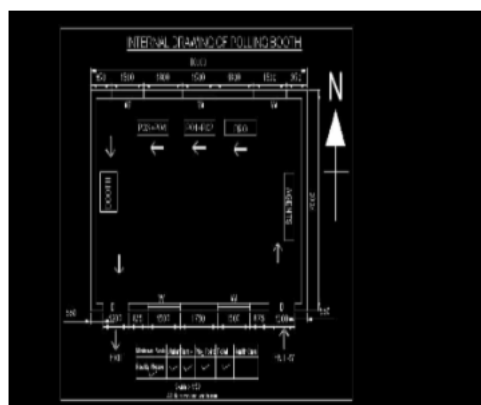

নির্বাচক নিবন্ধন আধিকারিকের স্বাক্ষর

Nazri Naksha

Google Map View

Polling Station Building Front View

Polling Station Front View

Cad View

Key MAP View

1 নাম : খাতু রজক স্বামীর নাম : উৎপল রজক বাড়ির নং : N0000 বয়স : 32 লিঙ্গ : মহিলা	ZNT1715515	ফটো উপলব্ধ	2 নাম : সুস্মিতা কুণ্ডু স্বামীর নাম : পুর্ণেন্দু কুণ্ডু বাড়ির নং : এন0000 বয়স : 24 লিঙ্গ : মহিলা	ZNT1815356	ফটো উপলব্ধ	3 নাম : রিম্পা পাল স্বামীর নাম : প্রসেনজিত পাল বাড়ির নং : N0000 বয়স : 27 লিঙ্গ : মহিলা	ZNT1715432	ফটো উপলব্ধ
4 নাম : রিয়া পোডেল স্বামীর নাম : সৌমিত্র পোডেল বাড়ির নং : N0000 বয়স : 24 লিঙ্গ : মহিলা	ZNT1715507	ফটো উপলব্ধ	5 নাম : সঙ্গীতা পোডেল পিতার নাম : সুদাম পোডেল বাড়ির নং : এন0000 বয়স : 23 লিঙ্গ : মহিলা	ZNT1815075	ফটো উপলব্ধ	6 নাম : সৌম্যদীপ অধিকারী পিতার নাম : মানস অধিকারী বাড়ির নং : এন0095 বয়স : 21 লিঙ্গ : পুরুষ	ZNT1956689	ফটো উপলব্ধ
7 নাম : নমিতা অধিকারী পিতার নাম : অনিলকৃষ্ণ অধিকারী বাড়ির নং : n029 বয়স : 67 লিঙ্গ : মহিলা	ZNT1981877	ফটো উপলব্ধ	8 নাম : দেবার্থা অধিকারী পিতার নাম : জগজ্যোতি অধিকারী বাড়ির নং : এন0029 বয়স : 23 লিঙ্গ : পুরুষ	ZNT1815158	ফটো উপলব্ধ	9 নাম : শুকদেব অধিকারী পিতার নাম : গনেশ অধিকারী বাড়ির নং : n0027 বয়স : 57 লিঙ্গ : পুরুষ	ZNT2083194	ফটো উপলব্ধ
10 নাম : মল্লিকা অধিকারী স্বামীর নাম : চন্দ্রশেখর অধিকারী বাড়ির নং : n0123 বয়স : 46 লিঙ্গ : মহিলা	HXN2468544	ফটো উপলব্ধ	11 নাম : চন্দ্রশেখর অধিকারী পিতার নাম : কার্তিক অধিকারী বাড়ির নং : n0123 বয়স : 52 লিঙ্গ : পুরুষ	WB/39/272/552217	ফটো উপলব্ধ	12 নাম : পদ্মা অধিকারী স্বামীর নাম : কার্তিক অধিকারী বাড়ির নং : n0123 বয়স : 69 লিঙ্গ : মহিলা	WB/39/272/552378	ফটো উপলব্ধ
13 নাম : দেবনারায়ন অধিকারী পিতার নাম : স্বপন অধিকারী বাড়ির নং : n0096 বয়স : 40 লিঙ্গ : পুরুষ	HXN2419349	ফটো উপলব্ধ	14 নাম : মিনতি অধিকারী স্বামীর নাম : স্বপন অধিকারী বাড়ির নং : n0096 বয়স : 55 লিঙ্গ : মহিলা	WB/39/272/552339	ফটো উপলব্ধ	15 নাম : স্বপন অধিকারী পিতার নাম : জীবন অধিকারী বাড়ির নং : n0096 বয়স : 59 লিঙ্গ : পুরুষ	WB/39/272/552407	ফটো উপলব্ধ
16 নাম : পম্পা অধিকারী স্বামীর নাম : মানস অধিকারী বাড়ির নং : n0095 বয়স : 38 লিঙ্গ : মহিলা	HXN2420263	ফটো উপলব্ধ	17 নাম : মানস অধিকারী পিতার নাম : দিলীপ অধিকারী বাড়ির নং : n0095 বয়স : 48 লিঙ্গ : পুরুষ	HXN1705177	ফটো উপলব্ধ	18 নাম : অসিমা অধিকারী স্বামীর নাম : দিলীপ অধিকারী বাড়ির নং : n0095 বয়স : 61 লিঙ্গ : মহিলা	WB/39/272/552161	ফটো উপলব্ধ
19 নাম : দিলীপ অধিকারী পিতার নাম : জীবন অধিকারী বাড়ির নং : n0095 বয়স : 66 লিঙ্গ : পুরুষ	WB/39/272/552056	ফটো উপলব্ধ	20 নাম : পূর্ণিমা অধিকারী স্বামীর নাম : জগজ্যোতি অধিকারী বাড়ির নং : n0029 বয়স : 47 লিঙ্গ : মহিলা	HXN2058451	ফটো উপলব্ধ	21 নাম : জগজ্যোতি অধিকারী পিতার নাম : অনিল কৃষ্ণ অধিকারী বাড়ির নং : n0029 বয়স : 61 লিঙ্গ : পুরুষ	ZNT1981182	ফটো উপলব্ধ
22 নাম : বন্দনা বাগ স্বামীর নাম : সিদ্ধেশ্বর বাগ বাড়ির নং : n0028 বয়স : 50 লিঙ্গ : মহিলা	WB/39/272/552110	ফটো উপলব্ধ	23 নাম : রূপা অধিকারী স্বামীর নাম : দুলাল অধিকারী বাড়ির নং : n0028 বয়স : 56 লিঙ্গ : মহিলা	WB/39/272/552382	ফটো উপলব্ধ	24 নাম : দুলাল অধিকারী পিতার নাম : গোবিন্দ অধিকারী বাড়ির নং : n0028 বয়স : 63 লিঙ্গ : পুরুষ	WB/39/272/552332	ফটো উপলব্ধ
25 নাম : সুলতা অধিকারী স্বামীর নাম : সুকদেব অধিকারী বাড়ির নং : n0027 বয়স : 49 লিঙ্গ : মহিলা	HXN1705201	ফটো উপলব্ধ	26 নাম : গৌরী অধিকারী স্বামীর নাম : সনত অধিকারী বাড়ির নং : n0027 বয়স : 38 লিঙ্গ : মহিলা	HXN2468510	ফটো উপলব্ধ	27 নাম : সনত অধিকারী পিতার নাম : গনেশ অধিকারী বাড়ির নং : n0027 বয়স : 57 লিঙ্গ : পুরুষ	HXN2468502	ফটো উপলব্ধ
28 নাম : তিথি অধিকারী পিতার নাম : সনৎ অধিকারী বাড়ির নং : এন0027 বয়স : 20 লিঙ্গ : মহিলা	ZNT2020097	ফটো উপলব্ধ	29 নাম : দাশরথি কুণ্ডু পিতার নাম : গদাধর কুণ্ডু বাড়ির নং : এন0045 বয়স : 75 লিঙ্গ : পুরুষ	ZNT1678630	ফটো উপলব্ধ	30 নাম : বিষ্ণুপ্রিয়া কুণ্ডু স্বামীর নাম : দাশরথি কুণ্ডু বাড়ির নং : এন0045 বয়স : 56 লিঙ্গ : মহিলা	ZNT1678648	ফটো উপলব্ধ