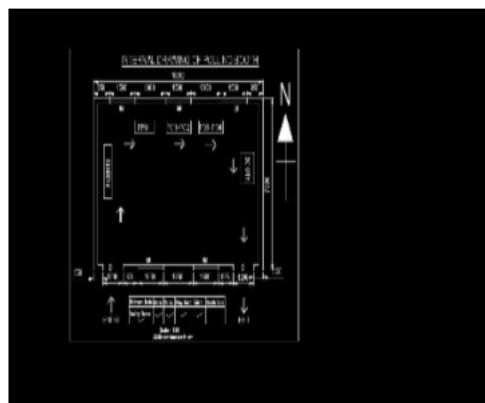

নির্বাচক নিবন্ধন আধিকারিকের স্বাক্ষর

Nazri Naksha

Google Map View

Polling Station Building Front View

Polling Station Front View

Cad View

Key MAP View

বিধানসভা নির্বাচনক্ষেত্রের নং, নাম : 261-রায়না
ভাগ নং, নাম : 1-পাঁইটা নমসুত্রপাড়া, রুইদাস, সাঁওতাল, পশ্চিম, পালপাড়া, মিলন সঙঘ পশ্চিমাংশ ও বিলিগোহালটা