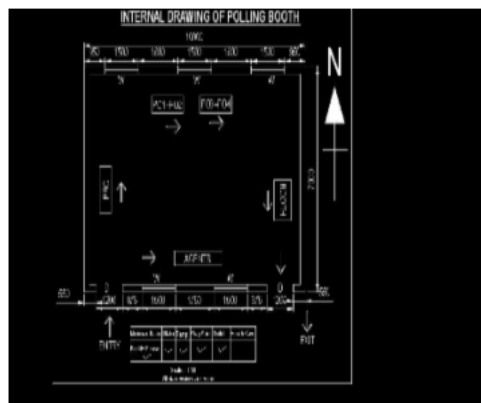

নির্বাচক নিবন্ধন আধিকারিকের স্বাক্ষর

Nazri Naksha

Google Map View

Polling Station Building Front View

Polling Station Front View

Cad View

Key MAP View

বিধানসভা নির্বাচনক্ষেত্রের নং, নাম : 261-রায়না
ভাগ নং, নাম : 1-পাঁইটা নমসুত্রপাড়া, রুইদাস, সাঁওতাল, পশ্চিম, পালপাড়া, মিলন সঙঘ পশ্চিমাংশ ও বিলিগোহালটা