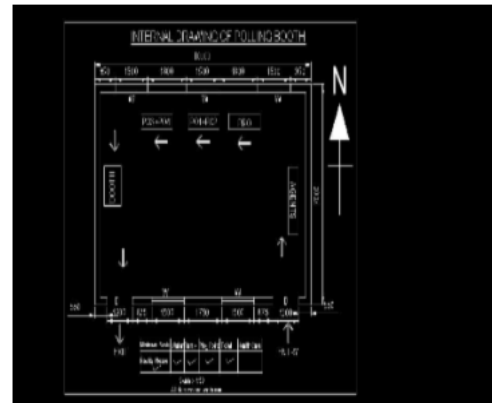

নির্বাচক নিবন্ধন আধিকারিকের স্বাক্ষর

Nazri Naksha

Google Map View

Polling Station Building Front View

Polling Station Front View

Cad View

Key MAP View

1 নাম : রেবতী নন্দী স্বামীর নাম: রাজকুমার নন্দী বাড়ির নং : n0156 বয়স : 52 লিঙ্গ : মহিলা	HXN1197649 ফটো উপলব্ধ	2 নাম : রুপ্পা নন্দী স্বামীর নাম: অরিন্দম নন্দী বাড়ির নং : N0156 বয়স : 28 লিঙ্গ : মহিলা	SNV1869486 ফটো উপলব্ধ	3 নাম : কার্তিক দে পিতার নাম: সুকুমার দে বাড়ির নং : n0156 বয়স : 45 লিঙ্গ : পুরুষ	HXN2320463 ফটো উপলব্ধ
4 নাম : সমীর কুমার রায় পিতার নাম: শিবশঙ্কর রায় বাড়ির নং : n0022 বয়স : 60 লিঙ্গ : পুরুষ	ZNT1358480 ফটো উপলব্ধ	5 নাম : অনিবার্ন নন্দী পিতার নাম: রাজ কুমার নন্দী বাড়ির নং : n0156 বয়স : 27 লিঙ্গ : পুরুষ	ZNT1472125 ফটো উপলব্ধ	6 নাম : রাজকুমার নন্দী অন্যান্য: রেবতী নন্দী বাড়ির নং : N0156 বয়স : 56 লিঙ্গ : পুরুষ	ZNT1715853 ফটো উপলব্ধ
7 নাম : ডলি রায় স্বামীর নাম: সমীর কুমার রায় বাড়ির নং : n0022 বয়স : 55 লিঙ্গ : মহিলা	ZNT1789510 ফটো উপলব্ধ	8 নাম : মুনমুন কুণ্ডু স্বামীর নাম: তপন কুণ্ডু বাড়ির নং : n0114 বয়স : 30 লিঙ্গ : মহিলা	ZNT1244185 ফটো উপলব্ধ	9 নাম : শ্যামলী কুণ্ডু স্বামীর নাম: রামকৃষ্ণ কুণ্ডু বাড়ির নং : n0114 বয়স : 64 লিঙ্গ : মহিলা	ZNT1919364 ফটো উপলব্ধ
10 নাম : শ্যামাপ্রসাদ কুণ্ডু পিতার নাম: কমলাকান্ত কুণ্ডু বাড়ির নং : n0114 বয়স : 60 লিঙ্গ : পুরুষ	ZNT1919455 ফটো উপলব্ধ	11 নাম : সমাপ্তিকা কুণ্ডু স্বামীর নাম: শ্যামাপ্রসাদ কুণ্ডু বাড়ির নং : n0114 বয়স : 54 লিঙ্গ : মহিলা	ZNT1919430 ফটো উপলব্ধ	12 নাম : সুমিত্রা কুণ্ডু স্বামীর নাম: কমলাকান্ত কুণ্ডু বাড়ির নং : n0114 বয়স : 79 লিঙ্গ : মহিলা	ZNT1919448 ফটো উপলব্ধ
13 নাম : রবীন্দ্রনাথ কুণ্ডু পিতার নাম: পাঁচগোপাল কুণ্ডু বাড়ির নং : n0076 বয়স : 58 লিঙ্গ : পুরুষ	WB/39/272/546194 ফটো উপলব্ধ	14 নাম : বার্না কুণ্ডু স্বামীর নাম: নিমাই কুণ্ডু বাড়ির নং : n0075 বয়স : 60 লিঙ্গ : মহিলা	WB/39/272/546094 ফটো উপলব্ধ	15 নাম : দিব্যা কুণ্ডু পিতার নাম: রবীন্দ্রনাথ কুণ্ডু বাড়ির নং : n0076 বয়স : 28 লিঙ্গ : মহিলা	ZNT1406859 ফটো উপলব্ধ
16 নাম : নিমাই চাঁদ কুণ্ডু পিতার নাম: পাঁচগোপাল কুণ্ডু বাড়ির নং : n0075 বয়স : 59 লিঙ্গ : পুরুষ	HXN1198266 ফটো উপলব্ধ	17 নাম : তপন কুণ্ডু পিতার নাম: রামকৃষ্ণ কুণ্ডু বাড়ির নং : n0114 বয়স : 45 লিঙ্গ : পুরুষ	HXN1198357 ফটো উপলব্ধ	18 নাম : রামকৃষ্ণ কুণ্ডু পিতার নাম: গদাধর কুণ্ডু বাড়ির নং : n0114 বয়স : 73 লিঙ্গ : পুরুষ	ZNT1919349 ফটো উপলব্ধ
19 নাম : স্বরূপ কুণ্ডু পিতার নাম: শ্যামাপ্রসাদ কুণ্ডু বাড়ির নং : এন০১১৪ বয়স : 23 লিঙ্গ : পুরুষ	ZNT1815901 ফটো উপলব্ধ	20 নাম : শ্যামলী কুণ্ডু স্বামীর নাম: রবীন্দ্রনাথ কুণ্ডু বাড়ির নং : n0076 বয়স : 53 লিঙ্গ : মহিলা	HXN1199967 ফটো উপলব্ধ	21 নাম : জয়া প্রামানিক (কুণ্ডু) স্বামীর নাম: হরেকৃষ্ণ কুণ্ডু বাড়ির নং : n0030 বয়স : 41 লিঙ্গ : মহিলা	ZNT1244268 ফটো উপলব্ধ
22 নাম : পিউ দাস (কর) স্বামীর নাম: বিশ্বজিত কর বাড়ির নং : n0026 বয়স : 34 লিঙ্গ : মহিলা	ZNT1149822 ফটো উপলব্ধ	23 নাম : বিশ্বজিত কর পিতার নাম: কৃষ্ণচন্দ্র কর বাড়ির নং : n0026 বয়স : 43 লিঙ্গ : পুরুষ	HXN2057669 ফটো উপলব্ধ	24 নাম : অনিমা কর স্বামীর নাম: কৃষ্ণ কর বাড়ির নং : n0026 বয়স : 68 লিঙ্গ : মহিলা	HXN1200500 ফটো উপলব্ধ
25 নাম : রাসমনি গুপ্ত স্বামীর নাম: কমল কান্ত গুপ্ত বাড়ির নং : n0078 বয়স : 52 লিঙ্গ : মহিলা	ZNT1327055 ফটো উপলব্ধ	26 নাম : কমল কান্ত গুপ্ত পিতার নাম: সাতকড়ি গুপ্ত বাড়ির নং : n0078 বয়স : 61 লিঙ্গ : পুরুষ	ZNT1327048 ফটো উপলব্ধ	27 নাম : মনোজ গুপ্ত পিতার নাম: নন্দকিশোর গুপ্ত বাড়ির নং : n0078 বয়স : 51 লিঙ্গ : পুরুষ	ZNT1640325 ফটো উপলব্ধ
28 নাম : বিউটি গুপ্ত স্বামীর নাম: সীতারাম গুপ্ত বাড়ির নং : n0078 বয়স : 41 লিঙ্গ : মহিলা	HXN2267144 ফটো উপলব্ধ	29 নাম : সীতারাম গুপ্ত পিতার নাম: নন্দকিশোর গুপ্ত বাড়ির নং : n0078 বয়স : 53 লিঙ্গ : পুরুষ	ZNT1694330 ফটো উপলব্ধ	30 নাম : পূর্ণিমা গুপ্ত স্বামীর নাম: নন্দকিশোর গুপ্ত বাড়ির নং : n0078 বয়স : 76 লিঙ্গ : মহিলা	WB/39/272/546023 ফটো উপলব্ধ