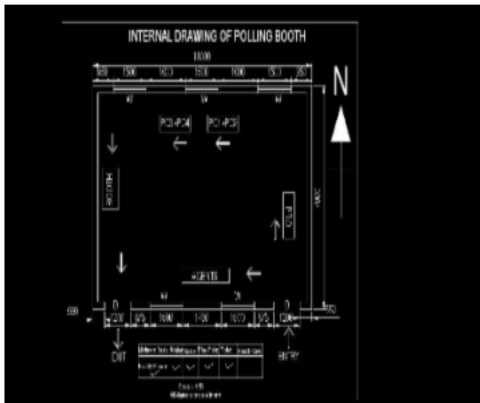

নির্বাচক নিবন্ধন আধিকারিকের স্বাক্ষর

Nazri Naksha

Google Map View

Polling Station Building Front View

Polling Station Front View

Cad View

Key MAP View

1 নাম : রেবতী নন্দী স্বামীর নাম: রাজকুমার নন্দী বাড়ির নং : n0156 বয়স : 52 লিঙ্গ : মহিলা	HXN1197649 ফটো উপলব্ধ	2 নাম : রুপ্পা নন্দী স্বামীর নাম: অরিন্দম নন্দী বাড়ির নং : N0156 বয়স : 28 লিঙ্গ : মহিলা	SNV1869486 ফটো উপলব্ধ	3 নাম : কার্তিক দে পিতার নাম: সুকুমার দে বাড়ির নং : n0156 বয়স : 45 লিঙ্গ : পুরুষ	HXN2320463 ফটো উপলব্ধ
4 নাম : সমীর কুমার রায় পিতার নাম: শিবশঙ্কর রায় বাড়ির নং : n0022 বয়স : 60 লিঙ্গ : পুরুষ	ZNT1358480 ফটো উপলব্ধ	5 নাম : অনিবার্ন নন্দী পিতার নাম: রাজ কুমার নন্দী বাড়ির নং : n0156 বয়স : 27 লিঙ্গ : পুরুষ	ZNT1472125 ফটো উপলব্ধ	6 নাম : রাজকুমার নন্দী অন্যান্য: রেবতী নন্দী বাড়ির নং : N0156 বয়স : 56 লিঙ্গ : পুরুষ	ZNT1715853 ফটো উপলব্ধ
7 নাম : ডলি রায় স্বামীর নাম: সমীর কুমার রায় বাড়ির নং : n0022 বয়স : 55 লিঙ্গ : মহিলা	ZNT1789510 ফটো উপলব্ধ	8 নাম : মুনমুন কুণ্ডু স্বামীর নাম: তপন কুণ্ডু বাড়ির নং : n0114 বয়স : 30 লিঙ্গ : মহিলা	ZNT1244185 ফটো উপলব্ধ	9 নাম : শ্যামলী কুণ্ডু স্বামীর নাম: রামকৃষ্ণ কুণ্ডু বাড়ির নং : n0114 বয়স : 64 লিঙ্গ : মহিলা	ZNT1919364 ফটো উপলব্ধ
10 নাম : শ্যামাপ্রসাদ কুণ্ডু পিতার নাম: কমলাকান্ত কুণ্ডু বাড়ির নং : n0114 বয়স : 60 লিঙ্গ : পুরুষ	ZNT1919455 ফটো উপলব্ধ	11 নাম : সমাপ্তিকা কুণ্ডু স্বামীর নাম: শ্যামাপ্রসাদ কুণ্ডু বাড়ির নং : n0114 বয়স : 54 লিঙ্গ : মহিলা	ZNT1919430 ফটো উপলব্ধ	12 নাম : সুমিত্রা কুণ্ডু স্বামীর নাম: কমলাকান্ত কুণ্ডু বাড়ির নং : n0114 বয়স : 79 লিঙ্গ : মহিলা	ZNT1919448 ফটো উপলব্ধ
13 নাম : রবীন্দ্রনাথ কুণ্ডু পিতার নাম: পাঁচগোপাল কুণ্ডু বাড়ির নং : n0076 বয়স : 58 লিঙ্গ : পুরুষ	WB/39/272/546194 ফটো উপলব্ধ	14 নাম : বার্না কুণ্ডু স্বামীর নাম: নিমাই কুণ্ডু বাড়ির নং : n0075 বয়স : 60 লিঙ্গ : মহিলা	WB/39/272/546094 ফটো উপলব্ধ	15 নাম : দিব্যা কুণ্ডু পিতার নাম: রবীন্দ্রনাথ কুণ্ডু বাড়ির নং : n0076 বয়স : 28 লিঙ্গ : মহিলা	ZNT1406859 ফটো উপলব্ধ
16 নাম : নিমাই চাঁদ কুণ্ডু পিতার নাম: পাঁচগোপাল কুণ্ডু বাড়ির নং : n0075 বয়স : 59 লিঙ্গ : পুরুষ	HXN1198266 ফটো উপলব্ধ	17 নাম : তপন কুণ্ডু পিতার নাম: রামকৃষ্ণ কুণ্ডু বাড়ির নং : n0114 বয়স : 45 লিঙ্গ : পুরুষ	HXN1198357 ফটো উপলব্ধ	18 নাম : রামকৃষ্ণ কুণ্ডু পিতার নাম: গদাধর কুণ্ডু বাড়ির নং : n0114 বয়স : 73 লিঙ্গ : পুরুষ	ZNT1919349 ফটো উপলব্ধ
19 নাম : স্বরূপ কুণ্ডু পিতার নাম: শ্যামাপ্রসাদ কুণ্ডু বাড়ির নং : এন০১১৪ বয়স : 23 লিঙ্গ : পুরুষ	ZNT1815901 ফটো উপলব্ধ	20 নাম : শ্যামলী কুণ্ডু স্বামীর নাম: রবীন্দ্রনাথ কুণ্ডু বাড়ির নং : n0076 বয়স : 53 লিঙ্গ : মহিলা	HXN1199967 ফটো উপলব্ধ	21 নাম : জয়া প্রামানিক (কুণ্ডু) স্বামীর নাম: হরেকৃষ্ণ কুণ্ডু বাড়ির নং : n0030 বয়স : 41 লিঙ্গ : মহিলা	ZNT1244268 ফটো উপলব্ধ
22 নাম : পিউ দাস (কর) স্বামীর নাম: বিশ্বজিত কর বাড়ির নং : n0026 বয়স : 34 লিঙ্গ : মহিলা	ZNT1149822 ফটো উপলব্ধ	23 নাম : বিশ্বজিত কর পিতার নাম: কৃষ্ণচন্দ্র কর বাড়ির নং : n0026 বয়স : 43 লিঙ্গ : পুরুষ	HXN2057669 ফটো উপলব্ধ	24 নাম : অনিমা কর স্বামীর নাম: কৃষ্ণ কর বাড়ির নং : n0026 বয়স : 68 লিঙ্গ : মহিলা	HXN1200500 ফটো উপলব্ধ
25 নাম : রাসমনি গুপ্ত স্বামীর নাম: কমল কান্ত গুপ্ত বাড়ির নং : n0078 বয়স : 52 লিঙ্গ : মহিলা	ZNT1327055 ফটো উপলব্ধ	26 নাম : কমল কান্ত গুপ্ত পিতার নাম: সাতকড়ি গুপ্ত বাড়ির নং : n0078 বয়স : 61 লিঙ্গ : পুরুষ	ZNT1327048 ফটো উপলব্ধ	27 নাম : মনোজ গুপ্ত পিতার নাম: নন্দকিশোর গুপ্ত বাড়ির নং : n0078 বয়স : 51 লিঙ্গ : পুরুষ	ZNT1640325 ফটো উপলব্ধ
28 নাম : বিউটি গুপ্ত স্বামীর নাম: সীতারাম গুপ্ত বাড়ির নং : n0078 বয়স : 41 লিঙ্গ : মহিলা	HXN2267144 ফটো উপলব্ধ	29 নাম : সীতারাম গুপ্ত পিতার নাম: নন্দকিশোর গুপ্ত বাড়ির নং : n0078 বয়স : 53 লিঙ্গ : পুরুষ	ZNT1694330 ফটো উপলব্ধ	30 নাম : পূর্ণিমা গুপ্ত স্বামীর নাম: নন্দকিশোর গুপ্ত বাড়ির নং : n0078 বয়স : 76 লিঙ্গ : মহিলা	WB/39/272/546023 ফটো উপলব্ধ