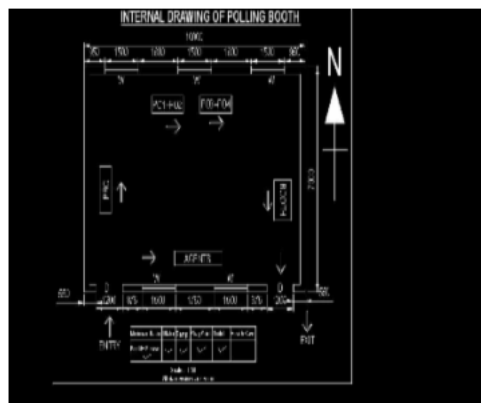

নির্বাচক নিবন্ধন আধিকারিকের স্বাক্ষর

Nazri Naksha

Google Map View

Polling Station Building Front View

Polling Station Front View

Cad View

Key MAP View

1 নাম : মীর হাসিবুর রহমান পিতার নাম: মীর আব্দুর রহমান বাড়ির নং : n0052 বয়স : 42 লিঙ্গ : পুরুষ	HXN2260198 ফটো উপলব্ধ	2 নাম : আসিয়া মীর স্বামীর নাম: আব্দুল রহমান মীর বাড়ির নং : n0052 বয়স : 67 লিঙ্গ : মহিলা	WB/39/272/522059 ফটো উপলব্ধ	3 নাম : শামসুন নাহার বেগম কাজী স্বামীর নাম: নজরুল ইসলাম কাজী বাড়ির নং : n0076 বয়স : 47 লিঙ্গ : মহিলা	HXN1659630 ফটো উপলব্ধ
4 নাম : কাজী সিরাজুল ইসলাম পিতার নাম: ওমর আলি কাজী বাড়ির নং : n0076 বয়স : 50 লিঙ্গ : পুরুষ	WB/39/272/522147 ফটো উপলব্ধ	5 নাম : মনিমাতুল বেগম স্বামীর নাম: মীর হাসিবুর বাড়ির নং : n0052 বয়স : 32 লিঙ্গ : মহিলা	ZNT1150317 ফটো উপলব্ধ	6 নাম : কাজী মহঃ আব্দুর রেজ্জাক পিতার নাম: শুকুর হোসেন কাজী বাড়ির নং : n0071 বয়স : 45 লিঙ্গ : পুরুষ	HXN1659515 ফটো উপলব্ধ
7 নাম : কাজী শুকুর হুসেন পিতার নাম: কাজী সমসের আলি বাড়ির নং : n0071 বয়স : 71 লিঙ্গ : পুরুষ	HXN1192905 ফটো উপলব্ধ	8 নাম : আরেফা বেগম সেখ স্বামীর নাম: সাহেব আলি সেখ বাড়ির নং : n0082 বয়স : 33 লিঙ্গ : মহিলা	ZNT1066794 ফটো উপলব্ধ	9 নাম : জাহানারা খাতুন স্বামীর নাম: কাজী ওমর আলি বাড়ির নং : n0076 বয়স : 74 লিঙ্গ : মহিলা	WB/39/272/522078 ফটো উপলব্ধ
10 নাম : বিউটি খাতুন স্বামীর নাম: সেখ সাদ্দাম আলি বাড়ির নং : এন0000 বয়স : 32 লিঙ্গ : মহিলা	ZNT1071034 ফটো উপলব্ধ	11 নাম : মিজানুর রহমান মল্লিক পিতার নাম: আবেদ আলি মল্লিক বাড়ির নং : এন0000 বয়স : 25 লিঙ্গ : পুরুষ	ZNT1585355 ফটো উপলব্ধ	12 নাম : ফতেমা সানা স্বামীর নাম: আলিম আলি সানা বাড়ির নং : এন0098 বয়স : 27 লিঙ্গ : মহিলা	SNV1880491 ফটো উপলব্ধ
13 নাম : আলতাব চৌধুরী পিতার নাম: সিরাজ চৌধুরী বাড়ির নং : N0000 বয়স : 24 লিঙ্গ : পুরুষ	ZNT1716562 ফটো উপলব্ধ	14 নাম : খকুমনি খাতুন পিতার নাম: সেখ আয়না বেগম বাড়ির নং : N016 বয়স : 24 লিঙ্গ : মহিলা	ZNT1716414 ফটো উপলব্ধ	15 নাম : পল্লাব নন্দী পিতার নাম: লাক্ষীকান্ত নন্দী বাড়ির নং : N0000 বয়স : 24 লিঙ্গ : পুরুষ	ZNT1716620 ফটো উপলব্ধ
16 নাম : নাসিমা বেগম স্বামীর নাম: মুস্তাক আলি সেখ বাড়ির নং : N016 বয়স : 25 লিঙ্গ : মহিলা	ZNT1716430 ফটো উপলব্ধ	17 নাম : সেখ সোয়েল স্বামীর নাম: মমতাজ বেগম সেখ বাড়ির নং : N0130 বয়স : 24 লিঙ্গ : পুরুষ	ZNT1716497 ফটো উপলব্ধ	18 নাম : কাশ্মীরা মন্ডল স্বামীর নাম: কোশিক মন্ডল বাড়ির নং : N0000 বয়স : 33 লিঙ্গ : মহিলা	ZNT1716646 ফটো উপলব্ধ
19 নাম : সাহিল মন্ডল পিতার নাম: মোমজ্জেদ আলি মন্ডল বাড়ির নং : N0160 বয়স : 24 লিঙ্গ : পুরুষ	ZNT1716505 ফটো উপলব্ধ	20 নাম : রওশনাবু বেগম স্বামীর নাম: কাজী শুকুর হোসেন বাড়ির নং : n0071 বয়স : 62 লিঙ্গ : মহিলা	ZNT1751155 ফটো উপলব্ধ	21 নাম : কাজী ওমর আলি পিতার নাম: কাজী মহম্মদ ইয়াকুব বাড়ির নং : n0076 বয়স : 85 লিঙ্গ : পুরুষ	ZNT1661172 ফটো উপলব্ধ
22 নাম : সালমা ফাইয়াজী খাতুন স্বামীর নাম: মোল্লা জাহিরুল হাসসান বাড়ির নং : এন0099 বয়স : 26 লিঙ্গ : মহিলা	ZNT1816776 ফটো উপলব্ধ	23 নাম : শবনম খাতুন পিতার নাম: ওমর আলি মোল্লা বাড়ির নং : এন0000 বয়স : 23 লিঙ্গ : মহিলা	ZNT1816792 ফটো উপলব্ধ	24 নাম : শাহাদুল হুসেন পিতার নাম: হেয়ার আলি মোল্লা বাড়ির নং : এন0000 বয়স : 22 লিঙ্গ : পুরুষ	ZNT1898097 ফটো উপলব্ধ
25 নাম : মান্নি খাতুন স্বামীর নাম: লিয়াকাত আলি মন্ডল বাড়ির নং : এন0159 বয়স : 26 লিঙ্গ : মহিলা	ZNT1898196 ফটো উপলব্ধ	26 নাম : সেখ সুরিফুল পিতার নাম: সেখ ইয়াদ আলি বাড়ির নং : এন0000 বয়স : 22 লিঙ্গ : পুরুষ	ZNT1898204 ফটো উপলব্ধ	27 নাম : সেখ সুরিফুল আলি পিতার নাম: সেখ সিরাজ আলি বাড়ির নং : এন0000 বয়স : 22 লিঙ্গ : পুরুষ	ZNT1898220 ফটো উপলব্ধ
28 নাম : মোল্লা আসলাম হাবীব পিতার নাম: মোল্লা হাসান জামাল বাড়ির নং : এন0185 বয়স : 22 লিঙ্গ : পুরুষ	ZNT1898246 ফটো উপলব্ধ	29 নাম : সাহানাজ খাতুন পিতার নাম: সাদেক আলি মল্লিক বাড়ির নং : এন0098 বয়স : 22 লিঙ্গ : মহিলা	ZNT1898253 ফটো উপলব্ধ	30 নাম : সেখ আজিজ হাদিশ পিতার নাম: সেখ তাজউদ্দিন বাড়ির নং : n0190 বয়স : 23 লিঙ্গ : পুরুষ	ZNT1898329 ফটো উপলব্ধ