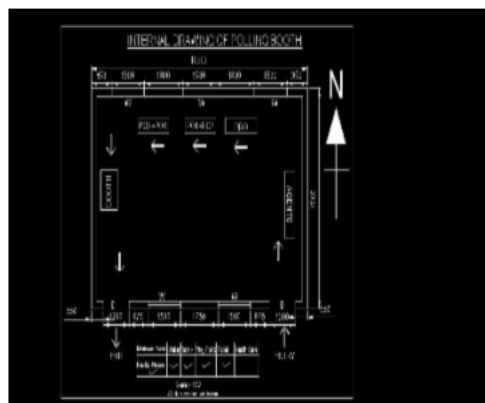

নির্বাচক নিবন্ধন আধিকারিকের স্বাক্ষর

Nazri Naksha

Google Map View

Polling Station Building Front View

Polling Station Front View

Cad View

Key MAP View

1 নাম : মীর হাসিবুর রহমান পিতার নাম: মীর আব্দুর রহমান বাড়ির নং : n0052 বয়স : 42 লিঙ্গ : পুরুষ	HXN2260198 ফটো উপলব্ধ	2 নাম : আসিয়া মীর স্বামীর নাম: আব্দুল রহমান মীর বাড়ির নং : n0052 বয়স : 67 লিঙ্গ : মহিলা	WB/39/272/522059 ফটো উপলব্ধ	3 নাম : শামসুন নাহার বেগম কাজী স্বামীর নাম: নজরুল ইসলাম কাজী বাড়ির নং : n0076 বয়স : 47 লিঙ্গ : মহিলা	HXN1659630 ফটো উপলব্ধ
4 নাম : কাজী সিরাজুল ইসলাম পিতার নাম: ওমর আলি কাজী বাড়ির নং : n0076 বয়স : 50 লিঙ্গ : পুরুষ	WB/39/272/522147 ফটো উপলব্ধ	5 নাম : মনিমাতুল বেগম স্বামীর নাম: মীর হাসিবুর বাড়ির নং : n0052 বয়স : 32 লিঙ্গ : মহিলা	ZNT1150317 ফটো উপলব্ধ	6 নাম : কাজী মহঃ আব্দুর রেজ্জাক পিতার নাম: শুকুর হোসেন কাজী বাড়ির নং : n0071 বয়স : 45 লিঙ্গ : পুরুষ	HXN1659515 ফটো উপলব্ধ
7 নাম : কাজী শুকুর হুসেন পিতার নাম: কাজী সমসের আলি বাড়ির নং : n0071 বয়স : 71 লিঙ্গ : পুরুষ	HXN1192905 ফটো উপলব্ধ	8 নাম : আরেফা বেগম সেখ স্বামীর নাম: সাহেব আলি সেখ বাড়ির নং : n0082 বয়স : 33 লিঙ্গ : মহিলা	ZNT1066794 ফটো উপলব্ধ	9 নাম : জাহানারা খাতুন স্বামীর নাম: কাজী ওমর আলি বাড়ির নং : n0076 বয়স : 74 লিঙ্গ : মহিলা	WB/39/272/522078 ফটো উপলব্ধ
10 নাম : বিউটি খাতুন স্বামীর নাম: সেখ সাদ্দাম আলি বাড়ির নং : এন0000 বয়স : 32 লিঙ্গ : মহিলা	ZNT1071034 ফটো উপলব্ধ	11 নাম : মিজানুর রহমান মল্লিক পিতার নাম: আবেদ আলি মল্লিক বাড়ির নং : এন0000 বয়স : 25 লিঙ্গ : পুরুষ	ZNT1585355 ফটো উপলব্ধ	12 নাম : ফতেমা সানা স্বামীর নাম: আলিম আলি সানা বাড়ির নং : এন0098 বয়স : 27 লিঙ্গ : মহিলা	SNV1880491 ফটো উপলব্ধ
13 নাম : আলতাব চৌধুরী পিতার নাম: সিরাজ চৌধুরী বাড়ির নং : N0000 বয়স : 24 লিঙ্গ : পুরুষ	ZNT1716562 ফটো উপলব্ধ	14 নাম : খকুমনি খাতুন পিতার নাম: সেখ আয়না বেগম বাড়ির নং : N016 বয়স : 24 লিঙ্গ : মহিলা	ZNT1716414 ফটো উপলব্ধ	15 নাম : পল্লাব নন্দী পিতার নাম: লাক্ষীকান্ত নন্দী বাড়ির নং : N0000 বয়স : 24 লিঙ্গ : পুরুষ	ZNT1716620 ফটো উপলব্ধ
16 নাম : নাসিমা বেগম স্বামীর নাম: মুস্তাক আলি সেখ বাড়ির নং : N016 বয়স : 25 লিঙ্গ : মহিলা	ZNT1716430 ফটো উপলব্ধ	17 নাম : সেখ সোয়েল স্বামীর নাম: মমতাজ বেগম সেখ বাড়ির নং : N0130 বয়স : 24 লিঙ্গ : পুরুষ	ZNT1716497 ফটো উপলব্ধ	18 নাম : কাশ্মীরা মন্ডল স্বামীর নাম: কোশিক মন্ডল বাড়ির নং : N0000 বয়স : 33 লিঙ্গ : মহিলা	ZNT1716646 ফটো উপলব্ধ
19 নাম : সাহিল মন্ডল পিতার নাম: মোমজ্জেদ আলি মন্ডল বাড়ির নং : N0160 বয়স : 24 লিঙ্গ : পুরুষ	ZNT1716505 ফটো উপলব্ধ	20 নাম : রওশনাবু বেগম স্বামীর নাম: কাজী শুকুর হোসেন বাড়ির নং : n0071 বয়স : 62 লিঙ্গ : মহিলা	ZNT1751155 ফটো উপলব্ধ	21 নাম : কাজী ওমর আলি পিতার নাম: কাজী মহম্মদ ইয়াকুব বাড়ির নং : n0076 বয়স : 85 লিঙ্গ : পুরুষ	ZNT1661172 ফটো উপলব্ধ
22 নাম : সালমা ফাইয়াজী খাতুন স্বামীর নাম: মোল্লা জাহিরুল হাসসান বাড়ির নং : এন0099 বয়স : 26 লিঙ্গ : মহিলা	ZNT1816776 ফটো উপলব্ধ	23 নাম : শবনম খাতুন পিতার নাম: ওমর আলি মোল্লা বাড়ির নং : এন0000 বয়স : 23 লিঙ্গ : মহিলা	ZNT1816792 ফটো উপলব্ধ	24 নাম : শাহাদুল হুসেন পিতার নাম: হেয়ার আলি মোল্লা বাড়ির নং : এন0000 বয়স : 22 লিঙ্গ : পুরুষ	ZNT1898097 ফটো উপলব্ধ
25 নাম : মান্নি খাতুন স্বামীর নাম: লিয়াকাত আলি মন্ডল বাড়ির নং : এন0159 বয়স : 26 লিঙ্গ : মহিলা	ZNT1898196 ফটো উপলব্ধ	26 নাম : সেখ সুরিফুল পিতার নাম: সেখ ইয়াদ আলি বাড়ির নং : এন0000 বয়স : 22 লিঙ্গ : পুরুষ	ZNT1898204 ফটো উপলব্ধ	27 নাম : সেখ সুরিফুল আলি পিতার নাম: সেখ সিরাজ আলি বাড়ির নং : এন0000 বয়স : 22 লিঙ্গ : পুরুষ	ZNT1898220 ফটো উপলব্ধ
28 নাম : মোল্লা আসলাম হাবীব পিতার নাম: মোল্লা হাসান জামাল বাড়ির নং : এন0185 বয়স : 22 লিঙ্গ : পুরুষ	ZNT1898246 ফটো উপলব্ধ	29 নাম : সাহানাজ খাতুন পিতার নাম: সাদেক আলি মল্লিক বাড়ির নং : এন0098 বয়স : 22 লিঙ্গ : মহিলা	ZNT1898253 ফটো উপলব্ধ	30 নাম : সেখ আজিজ হাদিশ পিতার নাম: সেখ তাজউদ্দিন বাড়ির নং : n0190 বয়স : 23 লিঙ্গ : পুরুষ	ZNT1898329 ফটো উপলব্ধ