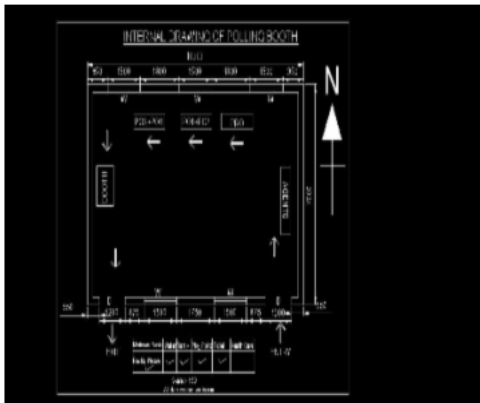

নির্বাচক নিবন্ধন আধিকারিকের স্বাক্ষর

Nazri Naksha

Google Map View

Polling Station Building Front View

Polling Station Front View

Cad View

Key MAP View

1 নাম : মেনকা বারিক স্বামীর নাম: অরুণ কুমার বারিক বাড়ির নং : n0077 বয়স : 55 লিঙ্গ : মহিলা	WB/39/272/507578	ফটো উপলব্ধ	2 নাম : রোজিনা পারভিন স্বামীর নাম: সেখ সফিউর রহমান বাড়ির নং : n0122 বয়স : 47 লিঙ্গ : মহিলা	ZNT1245083	ফটো উপলব্ধ	3 নাম : সেখ সফিউর রহমান পিতার নাম: সেখ মতিয়ার রহমান বাড়ির নং : n0122 বয়স : 53 লিঙ্গ : পুরুষ	WB/39/272/507094	ফটো উপলব্ধ
4 নাম : উজ্জল মণ্ডল পিতার নাম: পূর্নচন্দ্র মন্ডল বাড়ির নং : n0115 বয়স : 58 লিঙ্গ : পুরুষ	ZNT1859768	ফটো উপলব্ধ	5 নাম : রাকেশ মন্ডল পিতার নাম: উজ্জল মন্ডল বাড়ির নং : n0115 বয়স : 31 লিঙ্গ : পুরুষ	ZNT1150424	ফটো উপলব্ধ	6 নাম : পল্লব কুমার বারিক পিতার নাম: অরুণ কুমার বারিক বাড়ির নং : n0077 বয়স : 35 লিঙ্গ : পুরুষ	ZNT0787713	ফটো উপলব্ধ
7 নাম : অরুণ কুমার বারিক পিতার নাম: সুধীর চন্দ্র বারিক বাড়ির নং : n0077 বয়স : 57 লিঙ্গ : পুরুষ	ZNT1751700	ফটো উপলব্ধ	8 নাম : হোসেনোয়া বেগম স্বামীর নাম: সেখ মতিয়ার রহমান বাড়ির নং : n0122 বয়স : 71 লিঙ্গ : মহিলা	HXN1206341	ফটো উপলব্ধ	9 নাম : রমারানী মণ্ডল স্বামীর নাম: উজ্জল মন্ডল বাড়ির নং : n0115 বয়স : 52 লিঙ্গ : মহিলা	ZNT1751767	ফটো উপলব্ধ
10 নাম : তনয় মালিক পিতার নাম: মদন মালিক বাড়ির নং : এন০১৫৫ বয়স : 25 লিঙ্গ : পুরুষ	ZNT1817162	ফটো উপলব্ধ	11 নাম : মহুয়া কুন্ডু পিতার নাম: শান্তনু কুন্ডু বাড়ির নং : এন০০০০ বয়স : 22 লিঙ্গ : মহিলা	ZNT1898352	ফটো উপলব্ধ	12 নাম : শকুন্তলা রায় মালিক স্বামীর নাম: চণ্ডী মালিক বাড়ির নং : এন০০০০ বয়স : 27 লিঙ্গ : মহিলা	ZNT1898360	ফটো উপলব্ধ
13 নাম : সেখ হাসিবুর রহমান পিতার নাম: সেখ মতিয়ার রহমান বাড়ির নং : n0122 বয়স : 53 লিঙ্গ : পুরুষ	ZNT1662949	ফটো উপলব্ধ	14 নাম : অনিমা মন্ডল স্বামীর নাম: চন্দ্রমোহন দাস বাড়ির নং : এন00 বয়স : 36 লিঙ্গ : মহিলা	IKL1282540	ফটো উপলব্ধ	15 নাম : সেখ মতিয়ার রহমান পিতার নাম: সেখ কোবাদার রহমান বাড়ির নং : n0122 বয়স : 76 লিঙ্গ : পুরুষ	ZNT1662956	ফটো উপলব্ধ
16 নাম : সুরজিত বারিক পিতার নাম: বিদ্যুৎ বারিক বাড়ির নং : এন101 বয়স : 33 লিঙ্গ : পুরুষ	ZNT1005776	ফটো উপলব্ধ	17 নাম : লক্ষ্মীরানী বারিক স্বামীর নাম: প্রভাত কুমার বারিক বাড়ির নং : n0186 বয়স : 72 লিঙ্গ : মহিলা	ZNT1859776	ফটো উপলব্ধ	18 নাম : লক্ষ্মী রানী বারিক স্বামীর নাম: সমীর বারিক বাড়ির নং : n0186 বয়স : 52 লিঙ্গ : মহিলা	WB/39/272/507501	ফটো উপলব্ধ
19 নাম : বিবেকানন্দ মাজি পিতার নাম: শংকর মাজি বাড়ির নং : n0186 বয়স : 50 লিঙ্গ : পুরুষ	WB/39/272/507168	ফটো উপলব্ধ	20 নাম : নাজিনা বেগম স্বামীর নাম: সেখ মন্তাজ হোসেন বাড়ির নং : n0186 বয়স : 41 লিঙ্গ : মহিলা	HXN1205277	ফটো উপলব্ধ	21 নাম : কৃষ্ণকান্ত বারিক পিতার নাম: দেবনারায়ণ বারিক বাড়ির নং : n0186 বয়স : 44 লিঙ্গ : পুরুষ	HXN1659853	ফটো উপলব্ধ
22 নাম : পম্পা মালিক স্বামীর নাম: বাপন মালিক বাড়ির নং : N0152 বয়স : 30 লিঙ্গ : মহিলা	ZNT1716711	ফটো উপলব্ধ	23 নাম : অনুশ্রী বাগ পিতার নাম: দশরথ বাগ বাড়ির নং : N0145 বয়স : 24 লিঙ্গ : মহিলা	ZNT1716703	ফটো উপলব্ধ	24 নাম : তনুশ্রী সাঁতরা পিতার নাম: রুপচাঁদ সাঁতরা বাড়ির নং : N0168 বয়স : 29 লিঙ্গ : মহিলা	ZNT1716687	ফটো উপলব্ধ
25 নাম : শুভেন্দু মালিক পিতার নাম: হেমন্ত মালিক বাড়ির নং : এন০১৬৯ বয়স : 24 লিঙ্গ : পুরুষ	ZNT1817188	ফটো উপলব্ধ	26 নাম : হবিদহোসা বেগম স্বামীর নাম: তাহের আলি সেখ বাড়ির নং : n0126 বয়স : 66 লিঙ্গ : মহিলা	ZNT1662881	ফটো উপলব্ধ	27 নাম : শেখ জয়নাল আবেদীন পিতার নাম: শেখ আবদুর রহিম বাড়ির নং : n0132 বয়স : 87 লিঙ্গ : পুরুষ	ZNT1639913	ফটো উপলব্ধ
28 নাম : শাহিদা খাতুন সেখ স্বামীর নাম: জয়নাল আবেদীন সেখ বাড়ির নং : n0132 বয়স : 50 লিঙ্গ : মহিলা	HXN1205418	ফটো উপলব্ধ	29 নাম : শেখ শাহিদুল আবেদীন পিতার নাম: শেখ জয়নাল আবেদীন বাড়ির নং : n0132 বয়স : 27 লিঙ্গ : পুরুষ	ZNT1472836	ফটো উপলব্ধ	30 নাম : জুলেখা খাতুন পিতার নাম: শেখ জয়নাল আবেদীন বাড়ির নং : n0132 বয়স : 26 লিঙ্গ : মহিলা	ZNT1563899	ফটো উপলব্ধ