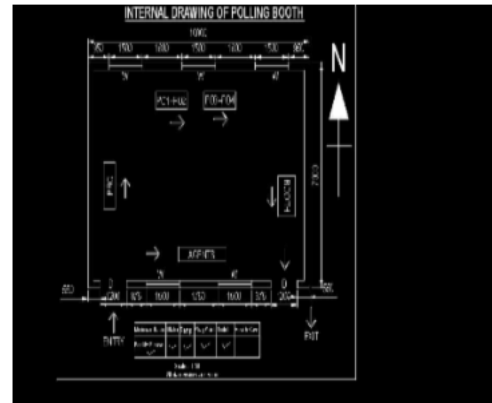

নির্বাচক নিবন্ধন আধিকারিকের স্বাক্ষর

Nazri Naksha

Google Map View

Polling Station Building Front View

Polling Station Front View

Cad View

Key MAP View

1 নাম : মেনকা বারিক স্বামীর নাম: অরুণ কুমার বারিক বাড়ির নং : n0077 বয়স : 55 লিঙ্গ : মহিলা	WB/39/272/507578	ফটো উপলব্ধ	2 নাম : রোজিনা পারভিন স্বামীর নাম: সেখ সফিউর রহমান বাড়ির নং : n0122 বয়স : 47 লিঙ্গ : মহিলা	ZNT1245083	ফটো উপলব্ধ	3 নাম : সেখ সফিউর রহমান পিতার নাম: সেখ মতিয়ার রহমান বাড়ির নং : n0122 বয়স : 53 লিঙ্গ : পুরুষ	WB/39/272/507094	ফটো উপলব্ধ
4 নাম : উজ্জল মণ্ডল পিতার নাম: পূর্নচন্দ্র মন্ডল বাড়ির নং : n0115 বয়স : 58 লিঙ্গ : পুরুষ	ZNT1859768	ফটো উপলব্ধ	5 নাম : রাকেশ মন্ডল পিতার নাম: উজ্জল মন্ডল বাড়ির নং : n0115 বয়স : 31 লিঙ্গ : পুরুষ	ZNT1150424	ফটো উপলব্ধ	6 নাম : পল্লব কুমার বারিক পিতার নাম: অরুণ কুমার বারিক বাড়ির নং : n0077 বয়স : 35 লিঙ্গ : পুরুষ	ZNT0787713	ফটো উপলব্ধ
7 নাম : অরুণ কুমার বারিক পিতার নাম: সুধীর চন্দ্র বারিক বাড়ির নং : n0077 বয়স : 57 লিঙ্গ : পুরুষ	ZNT1751700	ফটো উপলব্ধ	8 নাম : হোসেনোয়া বেগম স্বামীর নাম: সেখ মতিয়ার রহমান বাড়ির নং : n0122 বয়স : 71 লিঙ্গ : মহিলা	HXN1206341	ফটো উপলব্ধ	9 নাম : রমারানী মণ্ডল স্বামীর নাম: উজ্জল মন্ডল বাড়ির নং : n0115 বয়স : 52 লিঙ্গ : মহিলা	ZNT1751767	ফটো উপলব্ধ
10 নাম : তনয় মালিক পিতার নাম: মদন মালিক বাড়ির নং : এন০১৫৫ বয়স : 25 লিঙ্গ : পুরুষ	ZNT1817162	ফটো উপলব্ধ	11 নাম : মহুয়া কুন্ডু পিতার নাম: শান্তনু কুন্ডু বাড়ির নং : এন০০০০ বয়স : 22 লিঙ্গ : মহিলা	ZNT1898352	ফটো উপলব্ধ	12 নাম : শকুন্তলা রায় মালিক স্বামীর নাম: চণ্ডী মালিক বাড়ির নং : এন০০০০ বয়স : 27 লিঙ্গ : মহিলা	ZNT1898360	ফটো উপলব্ধ
13 নাম : সেখ হাসিবুর রহমান পিতার নাম: সেখ মতিয়ার রহমান বাড়ির নং : n0122 বয়স : 53 লিঙ্গ : পুরুষ	ZNT1662949	ফটো উপলব্ধ	14 নাম : অনিমা মন্ডল স্বামীর নাম: চন্দ্রমোহন দাস বাড়ির নং : এন00 বয়স : 36 লিঙ্গ : মহিলা	IKL1282540	ফটো উপলব্ধ	15 নাম : সেখ মতিয়ার রহমান পিতার নাম: সেখ কোবাদার রহমান বাড়ির নং : n0122 বয়স : 76 লিঙ্গ : পুরুষ	ZNT1662956	ফটো উপলব্ধ
16 নাম : সুরজিত বারিক পিতার নাম: বিদ্যুৎ বারিক বাড়ির নং : এন101 বয়স : 33 লিঙ্গ : পুরুষ	ZNT1005776	ফটো উপলব্ধ	17 নাম : লক্ষ্মীরানী বারিক স্বামীর নাম: প্রভাত কুমার বারিক বাড়ির নং : n0186 বয়স : 72 লিঙ্গ : মহিলা	ZNT1859776	ফটো উপলব্ধ	18 নাম : লক্ষ্মী রানী বারিক স্বামীর নাম: সমীর বারিক বাড়ির নং : n0186 বয়স : 52 লিঙ্গ : মহিলা	WB/39/272/507501	ফটো উপলব্ধ
19 নাম : বিবেকানন্দ মাজি পিতার নাম: শংকর মাজি বাড়ির নং : n0186 বয়স : 50 লিঙ্গ : পুরুষ	WB/39/272/507168	ফটো উপলব্ধ	20 নাম : নাজিনা বেগম স্বামীর নাম: সেখ মন্তাজ হোসেন বাড়ির নং : n0186 বয়স : 41 লিঙ্গ : মহিলা	HXN1205277	ফটো উপলব্ধ	21 নাম : কৃষ্ণকান্ত বারিক পিতার নাম: দেবনারায়ণ বারিক বাড়ির নং : n0186 বয়স : 44 লিঙ্গ : পুরুষ	HXN1659853	ফটো উপলব্ধ
22 নাম : পম্পা মালিক স্বামীর নাম: বাপন মালিক বাড়ির নং : N0152 বয়স : 30 লিঙ্গ : মহিলা	ZNT1716711	ফটো উপলব্ধ	23 নাম : অনুশ্রী বাগ পিতার নাম: দশরথ বাগ বাড়ির নং : N0145 বয়স : 24 লিঙ্গ : মহিলা	ZNT1716703	ফটো উপলব্ধ	24 নাম : তনুশ্রী সাঁতরা পিতার নাম: রুপচাঁদ সাঁতরা বাড়ির নং : N0168 বয়স : 29 লিঙ্গ : মহিলা	ZNT1716687	ফটো উপলব্ধ
25 নাম : শুভেন্দু মালিক পিতার নাম: হেমন্ত মালিক বাড়ির নং : এন০১৬৯ বয়স : 24 লিঙ্গ : পুরুষ	ZNT1817188	ফটো উপলব্ধ	26 নাম : হবিদহোসা বেগম স্বামীর নাম: তাহের আলি সেখ বাড়ির নং : n0126 বয়স : 66 লিঙ্গ : মহিলা	ZNT1662881	ফটো উপলব্ধ	27 নাম : শেখ জয়নাল আবেদীন পিতার নাম: শেখ আবদুর রহিম বাড়ির নং : n0132 বয়স : 87 লিঙ্গ : পুরুষ	ZNT1639913	ফটো উপলব্ধ
28 নাম : শাহিদা খাতুন সেখ স্বামীর নাম: জয়নাল আবেদীন সেখ বাড়ির নং : n0132 বয়স : 50 লিঙ্গ : মহিলা	HXN1205418	ফটো উপলব্ধ	29 নাম : শেখ শাহিদুল আবেদীন পিতার নাম: শেখ জয়নাল আবেদীন বাড়ির নং : n0132 বয়স : 27 লিঙ্গ : পুরুষ	ZNT1472836	ফটো উপলব্ধ	30 নাম : জুলেখা খাতুন পিতার নাম: শেখ জয়নাল আবেদীন বাড়ির নং : n0132 বয়স : 26 লিঙ্গ : মহিলা	ZNT1563899	ফটো উপলব্ধ