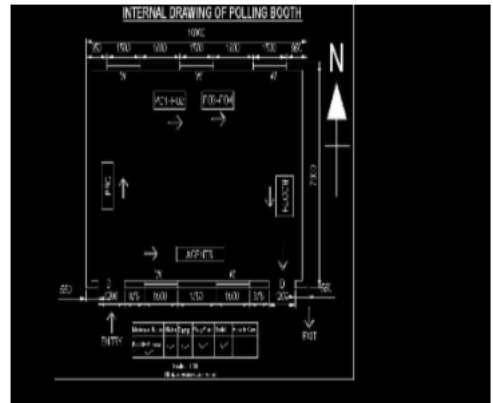

নির্বাচক নিবন্ধন আধিকারিকের স্বাক্ষর

Nazri Naksha

Google Map View

Polling Station Building Front View

Polling Station Front View

Cad View

Key MAP View

1 নাম : শান্তনু অধিকারী পিতার নাম: ভজন চন্দ্র অধিকারী বাড়ির নং : n0058 বয়স : 36 লিঙ্গ : পুরুষ	HXN2465888 ফটো উপলব্ধ	2 নাম : রুপা অধিকারী স্বামীর নাম: ভজন অধিকারী বাড়ির নং : n0058 বয়স : 54 লিঙ্গ : মহিলা	WB/39/272/510502 ফটো উপলব্ধ	3 নাম : সৈকত পাল পিতার নাম: সনৎ পাল বাড়ির নং : N0000 বয়স : 24 লিঙ্গ : পুরুষ	ZNT1716844 ফটো উপলব্ধ
4 নাম : আরজিনা খাতুন স্বামীর নাম: ইমাম হাসান মোলা বাড়ির নং : 067 বয়স : 28 লিঙ্গ : মহিলা	ZNT1781137 ফটো উপলব্ধ	5 নাম : সঙ্গীতা মণ্ডল নন্দী স্বামীর নাম: প্রিয়ঙ্ক নন্দী বাড়ির নং : n0219 বয়স : 29 লিঙ্গ : মহিলা	ZNT1328640 ফটো উপলব্ধ	6 নাম : শম্পা বারিক স্বামীর নাম: শ্যামসুন্দর বারিক বাড়ির নং : এন০০০০ বয়স : 26 লিঙ্গ : মহিলা	ZNT1898501 ফটো উপলব্ধ
7 নাম : চন্দন নায়েক মায়ের নাম: মিঠু নায়েক বাড়ির নং : এন০০০০ বয়স : 23 লিঙ্গ : পুরুষ	ZNT1898550 ফটো উপলব্ধ	8 নাম : মৌসুমী অধিকারী স্বামীর নাম: রাজীব অধিকারী বাড়ির নং : এন০০০০ বয়স : 32 লিঙ্গ : মহিলা	ZNT1898527 ফটো উপলব্ধ	9 নাম : অভিরূপ নায়েক পিতার নাম: গনেশ নায়েক বাড়ির নং : এন০০০০ বয়স : 23 লিঙ্গ : পুরুষ	ZNT1817337 ফটো উপলব্ধ
10 নাম : ভজন চন্দ্র অধিকারী পিতার নাম: গোপীনাথ অধিকারী বাড়ির নং : n0058 বয়স : 64 লিঙ্গ : পুরুষ	ZNT1924976 ফটো উপলব্ধ	11 নাম : বিশুজিৎ অধিকারী পিতার নাম: ভজন চন্দ্র অধিকারী বাড়ির নং : n0058 বয়স : 42 লিঙ্গ : পুরুষ	HXN2254241 ফটো উপলব্ধ	12 নাম : ইমাম হাসান মোল্লা পিতার নাম: মোল্লা রেজাউল হক বাড়ির নং : n0211 বয়স : 31 লিঙ্গ : পুরুষ	ZNT1408152 ফটো উপলব্ধ
13 নাম : সাবেরা বেগম স্বামীর নাম: মোল্লা রেজাউল হক বাড়ির নং : n0212 বয়স : 50 লিঙ্গ : মহিলা	ZNT1408160 ফটো উপলব্ধ	14 নাম : অতসী দত্ত স্বামীর নাম: নয়ন দত্ত বাড়ির নং : N0 বয়স : 34 লিঙ্গ : মহিলা	ZNT1081801 ফটো উপলব্ধ	15 নাম : রুপা অধিকারী স্বামীর নাম: লালমোহন অধিকারী বাড়ির নং : এন০০০০ বয়স : 34 লিঙ্গ : মহিলা	ZNT1817360 ফটো উপলব্ধ
16 নাম : অয়ন মন্ডল পিতার নাম: কার্তিক মন্ডল বাড়ির নং : এন০০০০ বয়স : 24 লিঙ্গ : পুরুষ	ZNT1817378 ফটো উপলব্ধ	17 নাম : সৌভিক সোম পিতার নাম: প্রবীর সোম বাড়ির নং : ন০০০০ বয়স : 22 লিঙ্গ : পুরুষ	ZNT1898618 ফটো উপলব্ধ	18 নাম : মনিমালা পন্ডিভ পিতার নাম: শ্যামল পন্ডিভ বাড়ির নং : এন০০০০ বয়স : 22 লিঙ্গ : মহিলা	ZNT1898626 ফটো উপলব্ধ
19 নাম : পলাশ দে পিতার নাম: হরিশঙ্কর দে বাড়ির নং : এন০০০০ বয়স : 23 লিঙ্গ : পুরুষ	ZNT1898642 ফটো উপলব্ধ	20 নাম : শুভঙ্কর অধিকারী পিতার নাম: নিমল অধিকারী বাড়ির নং : এন০০০০ বয়স : 24 লিঙ্গ : পুরুষ	ZNT1817386 ফটো উপলব্ধ	21 নাম : শুভজিৎ অধিকারী পিতার নাম: উত্তম অধিকারী বাড়ির নং : n0047 বয়স : 30 লিঙ্গ : পুরুষ	ZNT1245521 ফটো উপলব্ধ
22 নাম : অভিজিৎ অধিকারী পিতার নাম: সঞ্জীত অধিকারী বাড়ির নং : n0168 বয়স : 28 লিঙ্গ : পুরুষ	ZNT1494921 ফটো উপলব্ধ	23 নাম : পায়েল অধিকারী স্বামীর নাম: শ্রীমন্ত অধিকারী বাড়ির নং : n051 বয়স : 30 লিঙ্গ : মহিলা	ZNT1472992 ফটো উপলব্ধ	24 নাম : রমেশ অধিকারী পিতার নাম: কাশীনাথ অধিকারী বাড়ির নং : n054 বয়স : 28 লিঙ্গ : পুরুষ	ZNT1473040 ফটো উপলব্ধ
25 নাম : বর্ষণ অধিকারী পিতার নাম: বটকৃষ্ণ অধিকারী বাড়ির নং : এন000 বয়স : 21 লিঙ্গ : পুরুষ	ZNT1958461 ফটো উপলব্ধ	26 নাম : অলকা অধিকারী স্বামীর নাম: মুক্তিপদ অধিকারী বাড়ির নং : n0046 বয়স : 74 লিঙ্গ : মহিলা	ZNT1678242 ফটো উপলব্ধ	27 নাম : প্রিয়ঙ্কা লগা অধিকারী স্বামীর নাম: পার্থ মোনি অধিকারী বাড়ির নং : ছোটবৈনান বয়স : 24 লিঙ্গ : মহিলা	ZNT1717149 ফটো উপলব্ধ
28 নাম : কৃষ্ণা বৈরাগী স্বামীর নাম: গুরুপদ বৈরাগী বাড়ির নং : 00024 বয়স : 34 লিঙ্গ : মহিলা	NIO1464007 ফটো উপলব্ধ	29 নাম : শুভঙ্কর অধিকারী পিতার নাম: ধনকুন্দ অধিকারী বাড়ির নং : 0202 বয়স : 24 লিঙ্গ : পুরুষ	ZNT1717123 ফটো উপলব্ধ	30 নাম : রিম্পা অধিকারী স্বামীর নাম: রাধাকান্ত অধিকারী বাড়ির নং : N0050 বয়স : 29 লিঙ্গ : মহিলা	ZNT1717065 ফটো উপলব্ধ