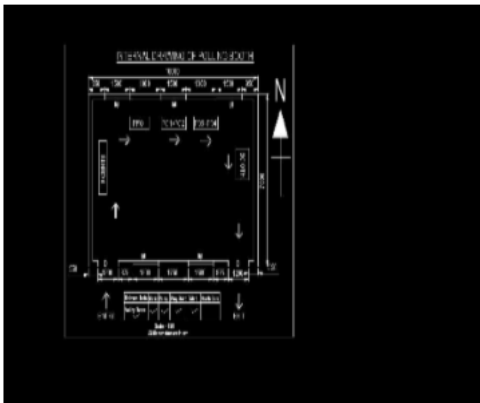

নির্বাচক নিবন্ধন আধিকারিকের স্বাক্ষর

Nazri Naksha

Google Map View

Polling Station Building Front View

Polling Station Front View

Cad View

Key MAP View

1 নাম : শান্তনু অধিকারী পিতার নাম: ভজন চন্দ্র অধিকারী বাড়ির নং : n0058 বয়স : 36 লিঙ্গ : পুরুষ	HXN2465888 ফটো উপলব্ধ	2 নাম : রুপা অধিকারী স্বামীর নাম: ভজন অধিকারী বাড়ির নং : n0058 বয়স : 54 লিঙ্গ : মহিলা	WB/39/272/510502 ফটো উপলব্ধ	3 নাম : সৈকত পাল পিতার নাম: সনৎ পাল বাড়ির নং : N0000 বয়স : 24 লিঙ্গ : পুরুষ	ZNT1716844 ফটো উপলব্ধ
4 নাম : আরজিনা খাতুন স্বামীর নাম: ইমাম হাসান মোলা বাড়ির নং : 067 বয়স : 28 লিঙ্গ : মহিলা	ZNT1781137 ফটো উপলব্ধ	5 নাম : সঙ্গীতা মণ্ডল নন্দী স্বামীর নাম: প্রিয়ঙ্ক নন্দী বাড়ির নং : n0219 বয়স : 29 লিঙ্গ : মহিলা	ZNT1328640 ফটো উপলব্ধ	6 নাম : শম্পা বারিক স্বামীর নাম: শ্যামসুন্দর বারিক বাড়ির নং : এন০০০০ বয়স : 26 লিঙ্গ : মহিলা	ZNT1898501 ফটো উপলব্ধ
7 নাম : চন্দন নায়েক মায়ের নাম: মিঠু নায়েক বাড়ির নং : এন০০০০ বয়স : 23 লিঙ্গ : পুরুষ	ZNT1898550 ফটো উপলব্ধ	8 নাম : মৌসুমী অধিকারী স্বামীর নাম: রাজীব অধিকারী বাড়ির নং : এন০০০০ বয়স : 32 লিঙ্গ : মহিলা	ZNT1898527 ফটো উপলব্ধ	9 নাম : অভিরূপ নায়েক পিতার নাম: গনেশ নায়েক বাড়ির নং : এন০০০০ বয়স : 23 লিঙ্গ : পুরুষ	ZNT1817337 ফটো উপলব্ধ
10 নাম : ভজন চন্দ্র অধিকারী পিতার নাম: গোপীনাথ অধিকারী বাড়ির নং : n0058 বয়স : 64 লিঙ্গ : পুরুষ	ZNT1924976 ফটো উপলব্ধ	11 নাম : বিশুজিৎ অধিকারী পিতার নাম: ভজন চন্দ্র অধিকারী বাড়ির নং : n0058 বয়স : 42 লিঙ্গ : পুরুষ	HXN2254241 ফটো উপলব্ধ	12 নাম : ইমাম হাসান মোল্লা পিতার নাম: মোল্লা রেজাউল হক বাড়ির নং : n0211 বয়স : 31 লিঙ্গ : পুরুষ	ZNT1408152 ফটো উপলব্ধ
13 নাম : সাবেরা বেগম স্বামীর নাম: মোল্লা রেজাউল হক বাড়ির নং : n0212 বয়স : 50 লিঙ্গ : মহিলা	ZNT1408160 ফটো উপলব্ধ	14 নাম : অতসী দত্ত স্বামীর নাম: নয়ন দত্ত বাড়ির নং : N0 বয়স : 34 লিঙ্গ : মহিলা	ZNT1081801 ফটো উপলব্ধ	15 নাম : রুপা অধিকারী স্বামীর নাম: লালমোহন অধিকারী বাড়ির নং : এন০০০০ বয়স : 34 লিঙ্গ : মহিলা	ZNT1817360 ফটো উপলব্ধ
16 নাম : অয়ন মন্ডল পিতার নাম: কার্তিক মন্ডল বাড়ির নং : এন০০০০ বয়স : 24 লিঙ্গ : পুরুষ	ZNT1817378 ফটো উপলব্ধ	17 নাম : সৌভিক সোম পিতার নাম: প্রবীর সোম বাড়ির নং : ন০০০০ বয়স : 22 লিঙ্গ : পুরুষ	ZNT1898618 ফটো উপলব্ধ	18 নাম : মনিমালা পন্ডিভ পিতার নাম: শ্যামল পন্ডিভ বাড়ির নং : এন০০০০ বয়স : 22 লিঙ্গ : মহিলা	ZNT1898626 ফটো উপলব্ধ
19 নাম : পলাশ দে পিতার নাম: হরিশঙ্কর দে বাড়ির নং : এন০০০০ বয়স : 23 লিঙ্গ : পুরুষ	ZNT1898642 ফটো উপলব্ধ	20 নাম : শুভঙ্কর অধিকারী পিতার নাম: নিমল অধিকারী বাড়ির নং : এন০০০০ বয়স : 24 লিঙ্গ : পুরুষ	ZNT1817386 ফটো উপলব্ধ	21 নাম : শুভজিৎ অধিকারী পিতার নাম: উত্তম অধিকারী বাড়ির নং : n0047 বয়স : 30 লিঙ্গ : পুরুষ	ZNT1245521 ফটো উপলব্ধ
22 নাম : অভিজিৎ অধিকারী পিতার নাম: সঞ্জীত অধিকারী বাড়ির নং : n0168 বয়স : 28 লিঙ্গ : পুরুষ	ZNT1494921 ফটো উপলব্ধ	23 নাম : পায়েল অধিকারী স্বামীর নাম: শ্রীমন্ত অধিকারী বাড়ির নং : n051 বয়স : 30 লিঙ্গ : মহিলা	ZNT1472992 ফটো উপলব্ধ	24 নাম : রমেশ অধিকারী পিতার নাম: কাশীনাথ অধিকারী বাড়ির নং : n054 বয়স : 28 লিঙ্গ : পুরুষ	ZNT1473040 ফটো উপলব্ধ
25 নাম : বর্ষণ অধিকারী পিতার নাম: বটকৃষ্ণ অধিকারী বাড়ির নং : এন000 বয়স : 21 লিঙ্গ : পুরুষ	ZNT1958461 ফটো উপলব্ধ	26 নাম : অলকা অধিকারী স্বামীর নাম: মুক্তিপদ অধিকারী বাড়ির নং : n0046 বয়স : 74 লিঙ্গ : মহিলা	ZNT1678242 ফটো উপলব্ধ	27 নাম : প্রিয়ঙ্কা লগা অধিকারী স্বামীর নাম: পার্থ মোনি অধিকারী বাড়ির নং : ছোটবৈনান বয়স : 24 লিঙ্গ : মহিলা	ZNT1717149 ফটো উপলব্ধ
28 নাম : কৃষ্ণা বৈরাগী স্বামীর নাম: গুরুপদ বৈরাগী বাড়ির নং : 00024 বয়স : 34 লিঙ্গ : মহিলা	NIO1464007 ফটো উপলব্ধ	29 নাম : শুভঙ্কর অধিকারী পিতার নাম: ধনকুন্দ অধিকারী বাড়ির নং : 0202 বয়স : 24 লিঙ্গ : পুরুষ	ZNT1717123 ফটো উপলব্ধ	30 নাম : রিম্পা অধিকারী স্বামীর নাম: রাধাকান্ত অধিকারী বাড়ির নং : N0050 বয়স : 29 লিঙ্গ : মহিলা	ZNT1717065 ফটো উপলব্ধ