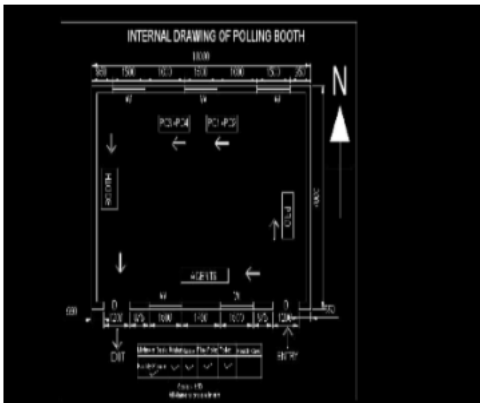

নির্বাচক নিবন্ধন আধিকারিকের স্বাক্ষর

Nazri Naksha

Google Map View

Polling Station Building Front View

Polling Station Front View

Cad View

Key MAP View

বিধানসভা নির্বাচনক্ষেত্রের নং, নাম : 261-রায়না
ভাগ নং, নাম : 1-ছোটবৈনান বান্দী, মুখার্জীপাড়া, সাঁওতাল, ভট্টাচার্য্য ও টুডুপাড়া, মাঝি কামার চক্রবর্তী পাড়া