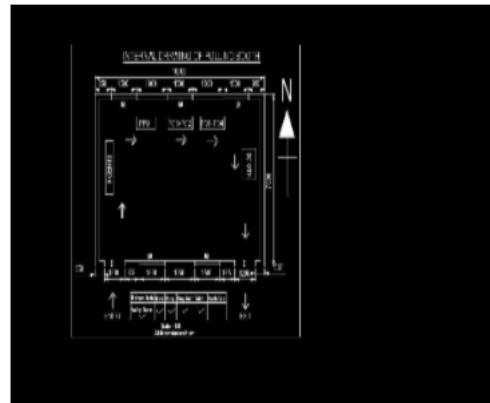

নির্বাচক নিবন্ধন আধিকারিকের স্বাক্ষর

Nazri Naksha

Google Map View

Polling Station Building Front View

Polling Station Front View

Cad View

Key MAP View

বিধানসভা নির্বাচনক্ষেত্রের নং, নাম : 261-রায়না
ভাগ নং, নাম : 1-ছোটবৈনান বান্দী, মুখার্জীপাড়া, সাঁওতাল, ভট্টাচার্য্য ও টুডুপাড়া, মাঝি কামার চক্রবর্তী পাড়া