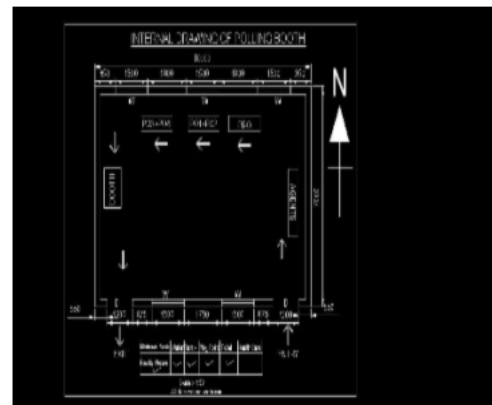

নির্বাচক নিবন্ধন আধিকারিকের স্বাক্ষর

Nazri Naksha

Google Map View

Polling Station Building Front View

Polling Station Front View

Cad View

Key MAP View

|   |                                |   |                          |  |                                |
|---|--------------------------------|---|--------------------------|--|--------------------------------|
| 1<br>নাম : সন্তু সাঁতরা<br>পিতার নাম: লক্ষীকান্ত সাঁতরা<br>বাড়ির নং : n0044<br>বয়স : 27 লিঙ্গ : পুরুষ           | ZNT1473461<br>ফটো উপলব্ধ       | 2<br>নাম : অভিজিৎ রায়<br>পিতার নাম: সুশীল রায়<br>বাড়ির নং : n0043<br>বয়স : 33 লিঙ্গ : পুরুষ                   | ZNT0788471<br>ফটো উপলব্ধ | 3<br>নাম : গুলসানারা বেগম<br>স্বামীর নাম: চৌধুরী মহম্মদ ইয়াসিন<br>বাড়ির নং : n0207<br>বয়স : 39 লিঙ্গ : মহিলা      | ZNT1006741<br>ফটো উপলব্ধ       |
| 4<br>নাম : চৌধুরী মহম্মদ ইয়াসিন<br>পিতার নাম: চৌধুরী নুরুল হক<br>বাড়ির নং : n0206<br>বয়স : 38 লিঙ্গ : পুরুষ    | ZNT1006733<br>ফটো উপলব্ধ       | 5<br>নাম : চৌধুরী মজফর হোসেন<br>পিতার নাম: বাদশা মিঞা চৌধুরী<br>বাড়ির নং : n0196<br>বয়স : 64 লিঙ্গ : পুরুষ      | HXN2418960<br>ফটো উপলব্ধ | 6<br>নাম : চৌধুরী তুহিনা ইয়াসমিন<br>স্বামীর নাম: চৌধুরী সাহেব হোসেন<br>বাড়ির নং : n0195<br>বয়স : 34 লিঙ্গ : মহিলা | ZNT1328483<br>ফটো উপলব্ধ       |
| 7<br>নাম : চৌধুরী সাহেব হোসেন<br>পিতার নাম: চৌধুরী মোজাফফর হোসেন<br>বাড়ির নং : এন0195<br>বয়স : 65 লিঙ্গ : পুরুষ | HXN2418945<br>ফটো উপলব্ধ       | 8<br>নাম : চৌধুরী জাহানারা বেগম<br>স্বামীর নাম: চৌধুরী মজফর হোসেন<br>বাড়ির নং : n0197<br>বয়স : 58 লিঙ্গ : মহিলা | HXN2418978<br>ফটো উপলব্ধ | 9<br>নাম : সুশীল রায়<br>পিতার নাম: সতীশ চন্দ্র রায়<br>বাড়ির নং : n0043<br>বয়স : 65 লিঙ্গ : পুরুষ                 | ZNT1752831<br>ফটো উপলব্ধ       |
| 10<br>নাম : শিল্পা রায়<br>পিতার নাম: অশোক রায়<br>বাড়ির নং : এন0083<br>বয়স : 28 লিঙ্গ : মহিলা                  | ZNT1507680<br>ফটো উপলব্ধ       | 11<br>নাম : মোমিতা নন্দী পাত্র<br>স্বামীর নাম: প্রদ্যুৎ নন্দী<br>বাড়ির নং : এন0000<br>বয়স : 25 লিঙ্গ : মহিলা    | ZNT1817816<br>ফটো উপলব্ধ | 12<br>নাম : চৌধুরী নুরুল হক<br>পিতার নাম: চৌধুরী মহম্মদ মহসীন<br>বাড়ির নং : n0204<br>বয়স : 59 লিঙ্গ : পুরুষ        | ZNT1006717<br>ফটো উপলব্ধ       |
| 13<br>নাম : অরিন্দম নন্দী<br>পিতার নাম: সমরেন্দ্রনাথ নন্দী<br>বাড়ির নং : n0003<br>বয়স : 52 লিঙ্গ : পুরুষ        | ZNT1924034<br>ফটো উপলব্ধ       | 14<br>নাম : সুরজিৎ কোনার<br>পিতার নাম: অমিত বরণ কোনার<br>বাড়ির নং : n0111<br>বয়স : 29 লিঙ্গ : পুরুষ             | ZNT1328459<br>ফটো উপলব্ধ | 15<br>নাম : চিন্ময়ী নন্দী<br>স্বামীর নাম: সমরেন্দ্র নাথ নন্দী<br>বাড়ির নং : n0003<br>বয়স : 73 লিঙ্গ : মহিলা       | HXN2258994<br>ফটো উপলব্ধ       |
| 16<br>নাম : রেখারানী মাজী<br>স্বামীর নাম: কানাই লাল মাজী<br>বাড়ির নং : n0111<br>বয়স : 76 লিঙ্গ : মহিলা          | ZNT1914977<br>ফটো উপলব্ধ       | 17<br>নাম : অরুন্ধতী নন্দী<br>পিতার নাম: অরিন্দম নন্দী<br>বাড়ির নং : এন0003<br>বয়স : 21 লিঙ্গ : মহিলা           | ZNT2014124<br>ফটো উপলব্ধ | 18<br>নাম : বর্ণা সাঁতরা<br>স্বামীর নাম: লক্ষীকান্ত সাঁতরা<br>বাড়ির নং : n0044<br>বয়স : 41 লিঙ্গ : মহিলা           | HXN1702703<br>ফটো উপলব্ধ       |
| 19<br>নাম : নমিতা রায়<br>স্বামীর নাম: সুশীল রায়<br>বাড়ির নং : n0043<br>বয়স : 60 লিঙ্গ : মহিলা                 | WB/39/272/519325<br>ফটো উপলব্ধ | 20<br>নাম : বিবেকানন্দ মাজী<br>পিতার নাম: কানাই লাল মাজী<br>বাড়ির নং : n0111<br>বয়স : 38 লিঙ্গ : পুরুষ          | HXN2318368<br>ফটো উপলব্ধ | 21<br>নাম : পূজা রায়<br>পিতার নাম: সুশীল রায়<br>বাড়ির নং : এন0083<br>বয়স : 26 লিঙ্গ : মহিলা                      | ZNT1586106<br>ফটো উপলব্ধ       |
| 22<br>নাম : লক্ষীকান্ত সাঁতরা<br>পিতার নাম: পারিন্দ সাঁতরা<br>বাড়ির নং : n0044<br>বয়স : 52 লিঙ্গ : পুরুষ        | WB/39/272/519363<br>ফটো উপলব্ধ | 23<br>নাম : সৌরভ সাঁতরা<br>পিতার নাম: লক্ষীকান্ত সাঁতরা<br>বাড়ির নং : N0044<br>বয়স : 24 লিঙ্গ : পুরুষ           | ZNT1717826<br>ফটো উপলব্ধ | 24<br>নাম : বুলা মাজী<br>স্বামীর নাম: বিবেকানন্দ মাজী<br>বাড়ির নং : N0111<br>বয়স : 39 লিঙ্গ : মহিলা                | ZNT1717974<br>ফটো উপলব্ধ       |
| 25<br>নাম : অতীক মাজী<br>পিতার নাম: অরুণ কুমার মাজী<br>বাড়ির নং : N0000<br>বয়স : 24 লিঙ্গ : পুরুষ               | ZNT1717958<br>ফটো উপলব্ধ       | 26<br>নাম : সৌরভ অধিকারী<br>পিতার নাম: দিলীপ অধিকারী<br>বাড়ির নং : n0184<br>বয়স : 31 লিঙ্গ : পুরুষ              | ZNT1717727<br>ফটো উপলব্ধ | 27<br>নাম : অপর্ণা ক্ষেত্রপাল<br>স্বামীর নাম: গৌর ক্ষেত্রপাল<br>বাড়ির নং : n0184<br>বয়স : 29 লিঙ্গ : মহিলা         | ZNT1564277<br>ফটো উপলব্ধ       |
| 28<br>নাম : রিঙ্কু অধিকারী<br>স্বামীর নাম: সমীর অধিকারী<br>বাড়ির নং : N0184<br>বয়স : 32 লিঙ্গ : মহিলা           | YCF1679380<br>ফটো উপলব্ধ       | 29<br>নাম : গৌর ক্ষেত্রপাল<br>পিতার নাম: কার্তিক ক্ষেত্রপাল<br>বাড়ির নং : n0184<br>বয়স : 34 লিঙ্গ : পুরুষ       | ZNT1006865<br>ফটো উপলব্ধ | 30<br>নাম : সন্ধ্যা ক্ষেত্রপাল<br>স্বামীর নাম: কার্তিক ক্ষেত্রপাল<br>বাড়ির নং : n0184<br>বয়স : 51 লিঙ্গ : মহিলা    | WB/39/272/519224<br>ফটো উপলব্ধ |