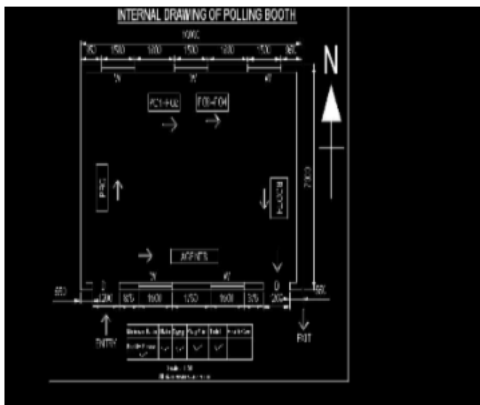

নির্বাচক নিবন্ধন আধিকারিকের স্বাক্ষর

Nazri Naksha

Google Map View

Polling Station Building Front View

Polling Station Front View

Cad View

Key MAP View

|   |                                |   |                          |  |                                |
|---|--------------------------------|---|--------------------------|--|--------------------------------|
| 1<br>নাম : সন্তু সাঁতরা<br>পিতার নাম: লক্ষীকান্ত সাঁতরা<br>বাড়ির নং : n0044<br>বয়স : 27 লিঙ্গ : পুরুষ           | ZNT1473461<br>ফটো উপলব্ধ       | 2<br>নাম : অভিজিৎ রায়<br>পিতার নাম: সুশীল রায়<br>বাড়ির নং : n0043<br>বয়স : 33 লিঙ্গ : পুরুষ                   | ZNT0788471<br>ফটো উপলব্ধ | 3<br>নাম : গুলসানারা বেগম<br>স্বামীর নাম: চৌধুরী মহম্মদ ইয়াসিন<br>বাড়ির নং : n0207<br>বয়স : 39 লিঙ্গ : মহিলা      | ZNT1006741<br>ফটো উপলব্ধ       |
| 4<br>নাম : চৌধুরী মহম্মদ ইয়াসিন<br>পিতার নাম: চৌধুরী নুরুল হক<br>বাড়ির নং : n0206<br>বয়স : 38 লিঙ্গ : পুরুষ    | ZNT1006733<br>ফটো উপলব্ধ       | 5<br>নাম : চৌধুরী মজফর হোসেন<br>পিতার নাম: বাদশা মিঞা চৌধুরী<br>বাড়ির নং : n0196<br>বয়স : 64 লিঙ্গ : পুরুষ      | HXN2418960<br>ফটো উপলব্ধ | 6<br>নাম : চৌধুরী তুহিনা ইয়াসমিন<br>স্বামীর নাম: চৌধুরী সাহেব হোসেন<br>বাড়ির নং : n0195<br>বয়স : 34 লিঙ্গ : মহিলা | ZNT1328483<br>ফটো উপলব্ধ       |
| 7<br>নাম : চৌধুরী সাহেব হোসেন<br>পিতার নাম: চৌধুরী মোজাফফর হোসেন<br>বাড়ির নং : এন0195<br>বয়স : 65 লিঙ্গ : পুরুষ | HXN2418945<br>ফটো উপলব্ধ       | 8<br>নাম : চৌধুরী জাহানারা বেগম<br>স্বামীর নাম: চৌধুরী মজফর হোসেন<br>বাড়ির নং : n0197<br>বয়স : 58 লিঙ্গ : মহিলা | HXN2418978<br>ফটো উপলব্ধ | 9<br>নাম : সুশীল রায়<br>পিতার নাম: সতীশ চন্দ্র রায়<br>বাড়ির নং : n0043<br>বয়স : 65 লিঙ্গ : পুরুষ                 | ZNT1752831<br>ফটো উপলব্ধ       |
| 10<br>নাম : শিল্পা রায়<br>পিতার নাম: অশোক রায়<br>বাড়ির নং : এন0083<br>বয়স : 28 লিঙ্গ : মহিলা                  | ZNT1507680<br>ফটো উপলব্ধ       | 11<br>নাম : মোমিতা নন্দী পাত্র<br>স্বামীর নাম: প্রদ্যুৎ নন্দী<br>বাড়ির নং : এন0000<br>বয়স : 25 লিঙ্গ : মহিলা    | ZNT1817816<br>ফটো উপলব্ধ | 12<br>নাম : চৌধুরী নুরুল হক<br>পিতার নাম: চৌধুরী মহম্মদ মহসীন<br>বাড়ির নং : n0204<br>বয়স : 59 লিঙ্গ : পুরুষ        | ZNT1006717<br>ফটো উপলব্ধ       |
| 13<br>নাম : অরিন্দম নন্দী<br>পিতার নাম: সমরেন্দ্রনাথ নন্দী<br>বাড়ির নং : n0003<br>বয়স : 52 লিঙ্গ : পুরুষ        | ZNT1924034<br>ফটো উপলব্ধ       | 14<br>নাম : সুরজিৎ কোনার<br>পিতার নাম: অমিত বরণ কোনার<br>বাড়ির নং : n0111<br>বয়স : 29 লিঙ্গ : পুরুষ             | ZNT1328459<br>ফটো উপলব্ধ | 15<br>নাম : চিন্ময়ী নন্দী<br>স্বামীর নাম: সমরেন্দ্র নাথ নন্দী<br>বাড়ির নং : n0003<br>বয়স : 73 লিঙ্গ : মহিলা       | HXN2258994<br>ফটো উপলব্ধ       |
| 16<br>নাম : রেখারানী মাজী<br>স্বামীর নাম: কানাই লাল মাজী<br>বাড়ির নং : n0111<br>বয়স : 76 লিঙ্গ : মহিলা          | ZNT1914977<br>ফটো উপলব্ধ       | 17<br>নাম : অরুন্ধতী নন্দী<br>পিতার নাম: অরিন্দম নন্দী<br>বাড়ির নং : এন0003<br>বয়স : 21 লিঙ্গ : মহিলা           | ZNT2014124<br>ফটো উপলব্ধ | 18<br>নাম : বর্ণা সাঁতরা<br>স্বামীর নাম: লক্ষীকান্ত সাঁতরা<br>বাড়ির নং : n0044<br>বয়স : 41 লিঙ্গ : মহিলা           | HXN1702703<br>ফটো উপলব্ধ       |
| 19<br>নাম : নমিতা রায়<br>স্বামীর নাম: সুশীল রায়<br>বাড়ির নং : n0043<br>বয়স : 60 লিঙ্গ : মহিলা                 | WB/39/272/519325<br>ফটো উপলব্ধ | 20<br>নাম : বিবেকানন্দ মাজী<br>পিতার নাম: কানাই লাল মাজী<br>বাড়ির নং : n0111<br>বয়স : 38 লিঙ্গ : পুরুষ          | HXN2318368<br>ফটো উপলব্ধ | 21<br>নাম : পূজা রায়<br>পিতার নাম: সুশীল রায়<br>বাড়ির নং : এন0083<br>বয়স : 26 লিঙ্গ : মহিলা                      | ZNT1586106<br>ফটো উপলব্ধ       |
| 22<br>নাম : লক্ষীকান্ত সাঁতরা<br>পিতার নাম: পারিন্দ সাঁতরা<br>বাড়ির নং : n0044<br>বয়স : 52 লিঙ্গ : পুরুষ        | WB/39/272/519363<br>ফটো উপলব্ধ | 23<br>নাম : সৌরভ সাঁতরা<br>পিতার নাম: লক্ষীকান্ত সাঁতরা<br>বাড়ির নং : N0044<br>বয়স : 24 লিঙ্গ : পুরুষ           | ZNT1717826<br>ফটো উপলব্ধ | 24<br>নাম : বুলা মাজী<br>স্বামীর নাম: বিবেকানন্দ মাজী<br>বাড়ির নং : N0111<br>বয়স : 39 লিঙ্গ : মহিলা                | ZNT1717974<br>ফটো উপলব্ধ       |
| 25<br>নাম : অতীক মাজী<br>পিতার নাম: অরুণ কুমার মাজী<br>বাড়ির নং : N0000<br>বয়স : 24 লিঙ্গ : পুরুষ               | ZNT1717958<br>ফটো উপলব্ধ       | 26<br>নাম : সৌরভ অধিকারী<br>পিতার নাম: দিলীপ অধিকারী<br>বাড়ির নং : n0184<br>বয়স : 31 লিঙ্গ : পুরুষ              | ZNT1717727<br>ফটো উপলব্ধ | 27<br>নাম : অপর্ণা ক্ষেত্রপাল<br>স্বামীর নাম: গৌর ক্ষেত্রপাল<br>বাড়ির নং : n0184<br>বয়স : 29 লিঙ্গ : মহিলা         | ZNT1564277<br>ফটো উপলব্ধ       |
| 28<br>নাম : রিঙ্কু অধিকারী<br>স্বামীর নাম: সমীর অধিকারী<br>বাড়ির নং : N0184<br>বয়স : 32 লিঙ্গ : মহিলা           | YCF1679380<br>ফটো উপলব্ধ       | 29<br>নাম : গৌর ক্ষেত্রপাল<br>পিতার নাম: কার্তিক ক্ষেত্রপাল<br>বাড়ির নং : n0184<br>বয়স : 34 লিঙ্গ : পুরুষ       | ZNT1006865<br>ফটো উপলব্ধ | 30<br>নাম : সন্ধ্যা ক্ষেত্রপাল<br>স্বামীর নাম: কার্তিক ক্ষেত্রপাল<br>বাড়ির নং : n0184<br>বয়স : 51 লিঙ্গ : মহিলা    | WB/39/272/519224<br>ফটো উপলব্ধ |