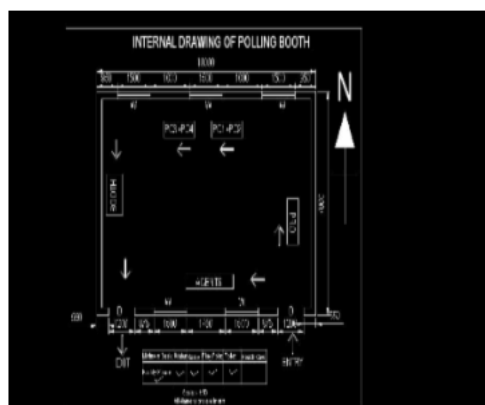

নির্বাচক নিবন্ধন আধিকারিকের স্বাক্ষর

Nazri Naksha

Google Map View

Polling Station Building Front View

Polling Station Front View

Cad View

Key MAP View

বিধানসভা নির্বাচনক্ষেত্রের নং, নাম : 261-রায়না  
ভাগ নং, নাম : 1-ছোটবৈনান পূর্ববন্দীপাড়া, মন্ডলপাড়া, দাসপাড়া,