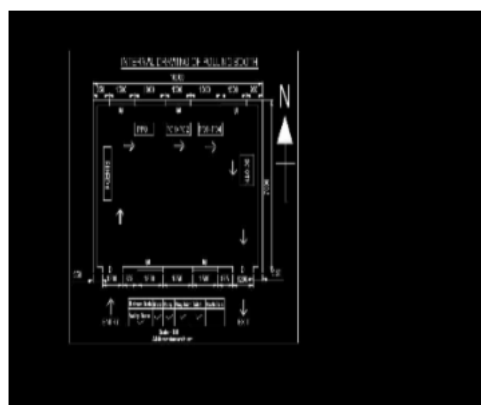

নির্বাচক নিবন্ধন আধিকারিকের স্বাক্ষর

Nazri Naksha

Google Map View

Polling Station Building Front View

Polling Station Front View

Cad View

Key MAP View

বিধানসভা নির্বাচনক্ষেত্রের নং, নাম : 261-রায়না  
ভাগ নং, নাম : 1-ছোটবৈনান পূর্ববন্দীপাড়া, মন্ডলপাড়া, দাসপাড়া,