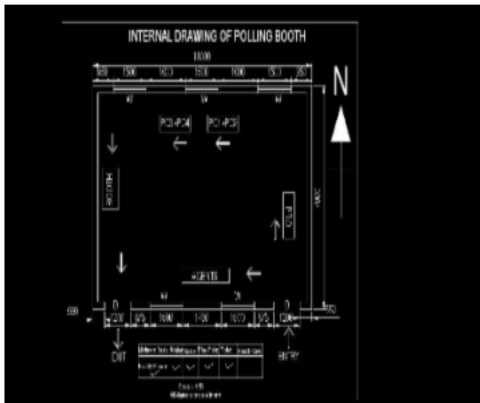

নির্বাচক নিবন্ধন আধিকারিকের স্বাক্ষর

Nazri Naksha

Google Map View

Polling Station Building Front View

Polling Station Front View

Cad View

Key MAP View

বিধানসভা নির্বাচনক্ষেত্রের নং, নাম : 261-রায়না  
ভাগ নং, নাম : 1-সেরপুর পশ্চিমপাড়া ও দক্ষিণপাড়া