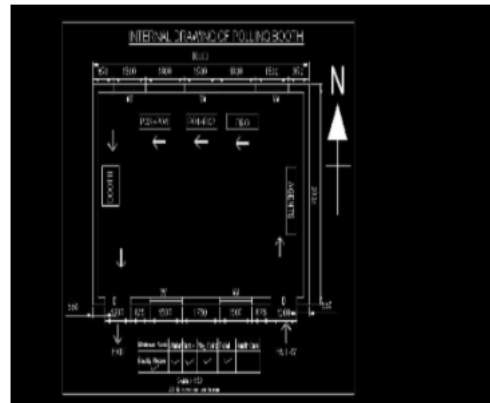

নির্বাচক নিবন্ধন আধিকারিকের স্বাক্ষর

Nazri Naksha

Google Map View

Polling Station Building Front View

Polling Station Front View

Cad View

Key MAP View

বিধানসভা নির্বাচনক্ষেত্রের নং, নাম : 261-রায়না  
ভাগ নং, নাম : 1-সেরপুর পশ্চিমপাড়া ও দক্ষিণপাড়া