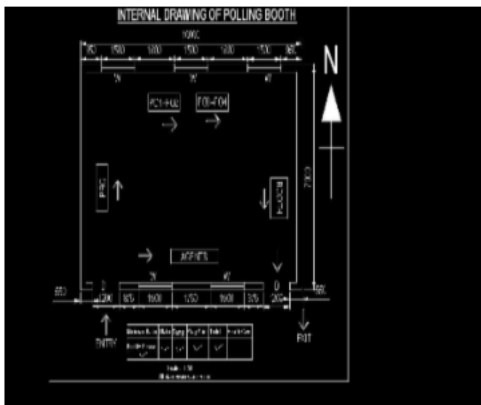

নির্বাচক নিবন্ধন আধিকারিকের স্বাক্ষর

Nazri Naksha

Google Map View

Polling Station Building Front View

Polling Station Front View

Cad View

Key MAP View

1 নাম : আজমির বেগম স্বামীর নাম : সেখ মনসুর আলি বাড়ির নং : n0182 বয়স : 39 লিঙ্গ : মহিলা	ZNT1474782 ফটো উপলব্ধ	2 নাম : অপূর্ব খাঁ পিতার নাম : উজ্জ্বল খাঁ বাড়ির নং : এন০১৩৫ বয়স : 25 লিঙ্গ : পুরুষ	ZNT1587351 ফটো উপলব্ধ	3 নাম : সেখ সাজ্জাদ আলি পিতার নাম : সেখ আবদুস সামাদ বাড়ির নং : পিতুল বয়স : 26 লিঙ্গ : পুরুষ	ZNT1587328 ফটো উপলব্ধ
4 নাম : ঋজু দে পিতার নাম : নিঠুর দে বাড়ির নং : এন০১২৩ বয়স : 26 লিঙ্গ : পুরুষ	ZNT1587260 ফটো উপলব্ধ	5 নাম : ফাল্গুনী বেজ পিতার নাম : উজ্জ্বল বেজ বাড়ির নং : এন০১১০ বয়স : 25 লিঙ্গ : পুরুষ	ZNT1587252 ফটো উপলব্ধ	6 নাম : কালোসোনো দাস পিতার নাম : সুনিল দাস বাড়ির নং : এন০১৬২ বয়স : 25 লিঙ্গ : পুরুষ	ZNT1587294 ফটো উপলব্ধ
7 নাম : সেখ ইমরান আলি পিতার নাম : সেখ মনসুর আলি বাড়ির নং : n0174 বয়স : 29 লিঙ্গ : পুরুষ	ZNT1474857 ফটো উপলব্ধ	8 নাম : জেসমিন শ্রাবা বেগম স্বামীর নাম : সেখ মনসুর আলি বাড়ির নং : N0174 বয়স : 29 লিঙ্গ : মহিলা	ZNT1723345 ফটো উপলব্ধ	9 নাম : পার্থ সারথী বেজ পিতার নাম : কাজল বেজ বাড়ির নং : N 0110 বয়স : 25 লিঙ্গ : পুরুষ	ZNT1723097 ফটো উপলব্ধ
10 নাম : ঋত্বিক দাস পিতার নাম : তপন দাস বাড়ির নং : N0163 বয়স : 25 লিঙ্গ : পুরুষ	ZNT1723170 ফটো উপলব্ধ	11 নাম : প্রিয়াঙ্কা বেজ স্বামীর নাম : সব্যসাচী বেজ বাড়ির নং : N0132 বয়স : 28 লিঙ্গ : মহিলা	ZNT1723329 ফটো উপলব্ধ	12 নাম : সেখ জাহির উদ্দিন পিতার নাম : সেখ মনসুর আলি বাড়ির নং : N0174 বয়স : 25 লিঙ্গ : পুরুষ	ZNT1723204 ফটো উপলব্ধ
13 নাম : রনি দে পিতার নাম : নিঠুর দে বাড়ির নং : N0123 বয়স : 24 লিঙ্গ : পুরুষ	ZNT1722917 ফটো উপলব্ধ	14 নাম : তৃষা দে পিতার নাম : দেবানীষ দে বাড়ির নং : N0121 বয়স : 24 লিঙ্গ : মহিলা	ZNT1723444 ফটো উপলব্ধ	15 নাম : মাল্পি দে স্বামীর নাম : সম্বন্ধ দে বাড়ির নং : N0098 বয়স : 35 লিঙ্গ : মহিলা	ZNT1723394 ফটো উপলব্ধ
16 নাম : অমিত দে পিতার নাম : অরুণ দে বাড়ির নং : N0122 বয়স : 24 লিঙ্গ : পুরুষ	ZNT1722941 ফটো উপলব্ধ	17 নাম : সেখ সাজ্জাদ আলি পিতার নাম : সেখ কওসের আলি বাড়ির নং : N0088 বয়স : 25 লিঙ্গ : পুরুষ	ZNT1723279 ফটো উপলব্ধ	18 নাম : কাজি নসিমা বেগম স্বামীর নাম : কাজি আলমগীর বাদশা বাড়ির নং : n0182 বয়স : 48 লিঙ্গ : মহিলা	ZNT1677228 ফটো উপলব্ধ
19 নাম : প্রিয়া দে স্বামীর নাম : কৌশিক দে বাড়ির নং : এন০১২৩ বয়স : 23 লিঙ্গ : মহিলা	ZNT1818897 ফটো উপলব্ধ	20 নাম : সাজিয়া খাতুন পিতার নাম : উকুর আলি সেখ বাড়ির নং : এন০১২৩ বয়স : 23 লিঙ্গ : মহিলা	ZNT1818889 ফটো উপলব্ধ	21 নাম : আকরাম খান পিতার নাম : সানোয়ার আলি খান বাড়ির নং : এন০১২৩ বয়স : 23 লিঙ্গ : পুরুষ	ZNT1818996 ফটো উপলব্ধ
22 নাম : মনিজা খাতুন স্বামীর নাম : আলাউদ্দিন আলি বাড়ির নং : এন০১৬৮ বয়স : 25 লিঙ্গ : মহিলা	ZNT1818962 ফটো উপলব্ধ	23 নাম : চম্পা কন্ডু স্বামীর নাম : বিদ্যুৎ কন্ডু বাড়ির নং : এন০১১৯ বয়স : 28 লিঙ্গ : মহিলা	ZNT1818970 ফটো উপলব্ধ	24 নাম : আসমা খাতুন পিতার নাম : সেখ আয়েনুল হক বাড়ির নং : এন০১২৩ বয়স : 23 লিঙ্গ : মহিলা	ZNT1818988 ফটো উপলব্ধ
25 নাম : সেখ ফারহান আলি পিতার নাম : সেখ ইমরান আলি বাড়ির নং : এন০১৮৩ বয়স : 23 লিঙ্গ : পুরুষ	ZNT1818822 ফটো উপলব্ধ	26 নাম : মারুফা খাতুন স্বামীর নাম : দায়েব বার সেখ বাড়ির নং : এন০১৩৪ বয়স : 23 লিঙ্গ : মহিলা	ZNT1818913 ফটো উপলব্ধ	27 নাম : জাহিদা খাতুন স্বামীর নাম : রুমজান আলি মন্ডল বাড়ির নং : এন০১৮৭ বয়স : 25 লিঙ্গ : মহিলা	ZNT1818921 ফটো উপলব্ধ
28 নাম : পিয়ালী দে স্বামীর নাম : কার্তিক দে বাড়ির নং : এন০১০৫ বয়স : 27 লিঙ্গ : মহিলা	ZNT1818947 ফটো উপলব্ধ	29 নাম : পরমেশ্বর খাঁ পিতার নাম : শ্রীকান্ত খাঁ বাড়ির নং : এন০১৩৪ বয়স : 23 লিঙ্গ : পুরুষ	ZNT1818780 ফটো উপলব্ধ	30 নাম : শিল্পা দাস স্বামীর নাম : বাপ্পা দাস বাড়ির নং : এন০১৫৬ বয়স : 23 লিঙ্গ : মহিলা	ZNT1899962 ফটো উপলব্ধ