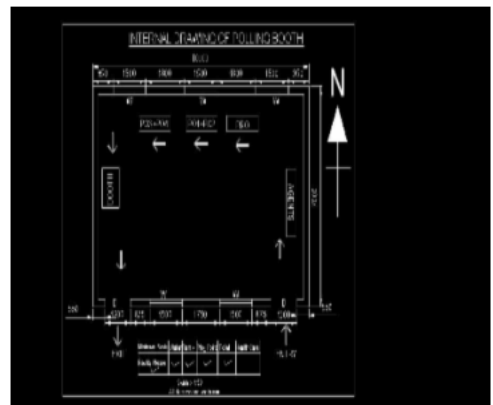

নির্বাচক নিবন্ধন আধিকারিকের স্বাক্ষর

Nazri Naksha

Google Map View

Polling Station Building Front View

Polling Station Front View

Cad View

Key MAP View

1 নাম : আজমির বেগম স্বামীর নাম : সেখ মনসুর আলি বাড়ির নং : n0182 বয়স : 39 লিঙ্গ : মহিলা	ZNT1474782 ফটো উপলব্ধ	2 নাম : অপূর্ব খাঁ পিতার নাম : উজ্জ্বল খাঁ বাড়ির নং : এন০১৩৫ বয়স : 25 লিঙ্গ : পুরুষ	ZNT1587351 ফটো উপলব্ধ	3 নাম : সেখ সাজ্জাদ আলি পিতার নাম : সেখ আবদুস সামাদ বাড়ির নং : পিতুল বয়স : 26 লিঙ্গ : পুরুষ	ZNT1587328 ফটো উপলব্ধ
4 নাম : ঋজু দে পিতার নাম : নিঠুর দে বাড়ির নং : এন০১২৩ বয়স : 26 লিঙ্গ : পুরুষ	ZNT1587260 ফটো উপলব্ধ	5 নাম : ফাল্গুনী বেজ পিতার নাম : উজ্জ্বল বেজ বাড়ির নং : এন০১১০ বয়স : 25 লিঙ্গ : পুরুষ	ZNT1587252 ফটো উপলব্ধ	6 নাম : কালোসোনো দাস পিতার নাম : সুনিল দাস বাড়ির নং : এন০১৬২ বয়স : 25 লিঙ্গ : পুরুষ	ZNT1587294 ফটো উপলব্ধ
7 নাম : সেখ ইমরান আলি পিতার নাম : সেখ মনসুর আলি বাড়ির নং : n0174 বয়স : 29 লিঙ্গ : পুরুষ	ZNT1474857 ফটো উপলব্ধ	8 নাম : জেসমিন শ্রাবা বেগম স্বামীর নাম : সেখ মনসুর আলি বাড়ির নং : N0174 বয়স : 29 লিঙ্গ : মহিলা	ZNT1723345 ফটো উপলব্ধ	9 নাম : পার্থ সারথী বেজ পিতার নাম : কাজল বেজ বাড়ির নং : N 0110 বয়স : 25 লিঙ্গ : পুরুষ	ZNT1723097 ফটো উপলব্ধ
10 নাম : ঋত্বিক দাস পিতার নাম : তপন দাস বাড়ির নং : N0163 বয়স : 25 লিঙ্গ : পুরুষ	ZNT1723170 ফটো উপলব্ধ	11 নাম : প্রিয়াঙ্কা বেজ স্বামীর নাম : সব্যসাচী বেজ বাড়ির নং : N0132 বয়স : 28 লিঙ্গ : মহিলা	ZNT1723329 ফটো উপলব্ধ	12 নাম : সেখ জাহির উদ্দিন পিতার নাম : সেখ মনসুর আলি বাড়ির নং : N0174 বয়স : 25 লিঙ্গ : পুরুষ	ZNT1723204 ফটো উপলব্ধ
13 নাম : রনি দে পিতার নাম : নিঠুর দে বাড়ির নং : N0123 বয়স : 24 লিঙ্গ : পুরুষ	ZNT1722917 ফটো উপলব্ধ	14 নাম : তৃষা দে পিতার নাম : দেবানীষ দে বাড়ির নং : N0121 বয়স : 24 লিঙ্গ : মহিলা	ZNT1723444 ফটো উপলব্ধ	15 নাম : মাল্পি দে স্বামীর নাম : সম্বন্ধ দে বাড়ির নং : N0098 বয়স : 35 লিঙ্গ : মহিলা	ZNT1723394 ফটো উপলব্ধ
16 নাম : অমিত দে পিতার নাম : অরুণ দে বাড়ির নং : N0122 বয়স : 24 লিঙ্গ : পুরুষ	ZNT1722941 ফটো উপলব্ধ	17 নাম : সেখ সাজ্জাদ আলি পিতার নাম : সেখ কওসের আলি বাড়ির নং : N0088 বয়স : 25 লিঙ্গ : পুরুষ	ZNT1723279 ফটো উপলব্ধ	18 নাম : কাজি নসিমা বেগম স্বামীর নাম : কাজি আলমগীর বাদশা বাড়ির নং : n0182 বয়স : 48 লিঙ্গ : মহিলা	ZNT1677228 ফটো উপলব্ধ
19 নাম : প্রিয়া দে স্বামীর নাম : কৌশিক দে বাড়ির নং : এন০১২৩ বয়স : 23 লিঙ্গ : মহিলা	ZNT1818897 ফটো উপলব্ধ	20 নাম : সাজিয়া খাতুন পিতার নাম : উকুর আলি সেখ বাড়ির নং : এন০১২৩ বয়স : 23 লিঙ্গ : মহিলা	ZNT1818889 ফটো উপলব্ধ	21 নাম : আকরাম খান পিতার নাম : সানোয়ার আলি খান বাড়ির নং : এন০১২৩ বয়স : 23 লিঙ্গ : পুরুষ	ZNT1818996 ফটো উপলব্ধ
22 নাম : মনিজা খাতুন স্বামীর নাম : আলাউদ্দিন আলি বাড়ির নং : এন০১৬৮ বয়স : 25 লিঙ্গ : মহিলা	ZNT1818962 ফটো উপলব্ধ	23 নাম : চম্পা কন্ডু স্বামীর নাম : বিদ্যুৎ কন্ডু বাড়ির নং : এন০১১৯ বয়স : 28 লিঙ্গ : মহিলা	ZNT1818970 ফটো উপলব্ধ	24 নাম : আসমা খাতুন পিতার নাম : সেখ আয়েনুল হক বাড়ির নং : এন০১২৩ বয়স : 23 লিঙ্গ : মহিলা	ZNT1818988 ফটো উপলব্ধ
25 নাম : সেখ ফারহান আলি পিতার নাম : সেখ ইমরান আলি বাড়ির নং : এন০১৮৩ বয়স : 23 লিঙ্গ : পুরুষ	ZNT1818822 ফটো উপলব্ধ	26 নাম : মারুফা খাতুন স্বামীর নাম : দায়েব বার সেখ বাড়ির নং : এন০১৩৪ বয়স : 23 লিঙ্গ : মহিলা	ZNT1818913 ফটো উপলব্ধ	27 নাম : জাহিদা খাতুন স্বামীর নাম : রুমজান আলি মন্ডল বাড়ির নং : এন০১৮৭ বয়স : 25 লিঙ্গ : মহিলা	ZNT1818921 ফটো উপলব্ধ
28 নাম : পিয়ালী দে স্বামীর নাম : কার্তিক দে বাড়ির নং : এন০১০৫ বয়স : 27 লিঙ্গ : মহিলা	ZNT1818947 ফটো উপলব্ধ	29 নাম : পরমেশ্বর খাঁ পিতার নাম : শ্রীকান্ত খাঁ বাড়ির নং : এন০১৩৪ বয়স : 23 লিঙ্গ : পুরুষ	ZNT1818780 ফটো উপলব্ধ	30 নাম : শিল্পা দাস স্বামীর নাম : বাপ্পা দাস বাড়ির নং : এন০১৫৬ বয়স : 23 লিঙ্গ : মহিলা	ZNT1899962 ফটো উপলব্ধ