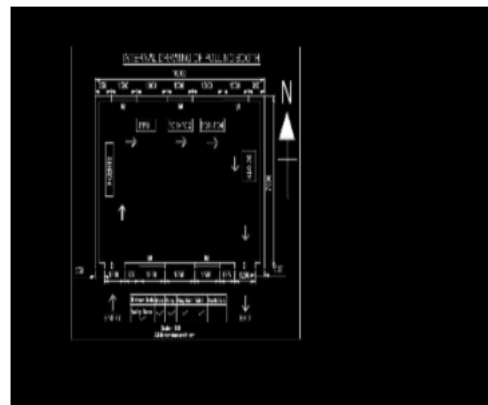

নির্বাচক নিবন্ধন আধিকারিকের স্বাক্ষর

Nazri Naksha

Google Map View

Polling Station Building Front View

Polling Station Front View

Cad View

Key MAP View

1 নাম : দুলালী দে স্বামীর নাম: অরুণ দে বাড়ির নং : n0051 বয়স : 52 লিঙ্গ : মহিলা	JJL2447183 ফটো উপলব্ধ	2 নাম : অরুণ দে পিতার নাম: রবীন্দ্র নাথ দে বাড়ির নং : n0051 বয়স : 53 লিঙ্গ : পুরুষ	ZNT2080794 ফটো উপলব্ধ	3 নাম : অনুপ কুমার দে পিতার নাম: রবীন্দ্র নাথ দে বাড়ির নং : n0051 বয়স : 61 লিঙ্গ : পুরুষ	ZNT1647478 ফটো উপলব্ধ
4 নাম : নমিতা দে স্বামীর নাম: রবীন্দ্র নাথ দে বাড়ির নং : n0051 বয়স : 80 লিঙ্গ : মহিলা	ZNT1667997 ফটো উপলব্ধ	5 নাম : প্রিয়াঙ্কা নন্দী স্বামীর নাম: সব্যসাচী নন্দী বাড়ির নং : n0001 বয়স : 37 লিঙ্গ : মহিলা	ZNT0512913 ফটো উপলব্ধ	6 নাম : সব্যসাচী নন্দী মায়ের নাম: স্মৃতিরেখা নন্দী বাড়ির নং : n0001 বয়স : 42 লিঙ্গ : পুরুষ	JJL2232460 ফটো উপলব্ধ
7 নাম : অনুপ খাঁ পিতার নাম: রামহরি খাঁ বাড়ির নং : n0010 বয়স : 54 লিঙ্গ : পুরুষ	JJL2185130 ফটো উপলব্ধ	8 নাম : পল্লব খাঁ পিতার নাম: অমিত খাঁ বাড়ির নং : n0010 বয়স : 31 লিঙ্গ : পুরুষ	ZNT1152883 ফটো উপলব্ধ	9 নাম : সন্দীপ বারিক পিতার নাম: রনজিত বারিক বাড়ির নং : n0097 বয়স : 37 লিঙ্গ : পুরুষ	JJL2678159 ফটো উপলব্ধ
10 নাম : প্রনব বারিক পিতার নাম: রনজিত বারিক বাড়ির নং : n0097 বয়স : 35 লিঙ্গ : পুরুষ	ZNT0888354 ফটো উপলব্ধ	11 নাম : সোমা বারিক স্বামীর নাম: প্রনব বারিক বাড়ির নং : n0097 বয়স : 35 লিঙ্গ : মহিলা	ZNT1009265 ফটো উপলব্ধ	12 নাম : বনশ্রী খাঁ দাস স্বামীর নাম: পল্লব খাঁ বাড়ির নং : এন০০০০ বয়স : 28 লিঙ্গ : মহিলা	ZNT1587534 ফটো উপলব্ধ
13 নাম : মুনমুন রায় স্বামীর নাম: বাপন রায় বাড়ির নং : N0177 বয়স : 27 লিঙ্গ : মহিলা	ZNT1723733 ফটো উপলব্ধ	14 নাম : রাকেশ ধাড়া পিতার নাম: বৃন্দেব ধাড়া বাড়ির নং : N0128 বয়স : 24 লিঙ্গ : পুরুষ	ZNT1723592 ফটো উপলব্ধ	15 নাম : নমিতা মালিক স্বামীর নাম: তাপস মালিক বাড়ির নং : N0160 বয়স : 30 লিঙ্গ : মহিলা	ZNT1723816 ফটো উপলব্ধ
16 নাম : অনুশ্রী মাঝি স্বামীর নাম: প্রদীপ মাঝি বাড়ির নং : N0163 বয়স : 24 লিঙ্গ : মহিলা	ZNT1723683 ফটো উপলব্ধ	17 নাম : অক্ষয় মন্ডল পিতার নাম: অশোক মন্ডল বাড়ির নং : N0125 বয়স : 31 লিঙ্গ : পুরুষ	ZNT1723550 ফটো উপলব্ধ	18 নাম : নবনীতা দে স্বামীর নাম: অনুপ কুমার দে বাড়ির নং : n0051 বয়স : 52 লিঙ্গ : মহিলা	JJL1650555 ফটো উপলব্ধ
19 নাম : স্মৃতিরেখা নন্দী স্বামীর নাম: স্বপন নন্দী বাড়ির নং : n0001 বয়স : 58 লিঙ্গ : মহিলা	JJL1649797 ফটো উপলব্ধ	20 নাম : কালীপদ আস পিতার নাম: সুধীর আশ বাড়ির নং : n0001 বয়স : 83 লিঙ্গ : পুরুষ	ZNT1755255 ফটো উপলব্ধ	21 নাম : রনজিত বারিক পিতার নাম: গৌর বারিক বাড়ির নং : n0097 বয়স : 62 লিঙ্গ : পুরুষ	ZNT1647155 ফটো উপলব্ধ
22 নাম : সুজিত পাল পিতার নাম: অঞ্চল পাল বাড়ির নং : এন০০৫২ বয়স : 23 লিঙ্গ : পুরুষ	ZNT1819002 ফটো উপলব্ধ	23 নাম : মীনা খাঁ স্বামীর নাম: অনুপ খাঁ বাড়ির নং : n0010 বয়স : 51 লিঙ্গ : মহিলা	ZNT1791185 ফটো উপলব্ধ	24 নাম : সীমা খাঁ স্বামীর নাম: অমিত খাঁ বাড়ির নং : n0010 বয়স : 50 লিঙ্গ : মহিলা	ZNT1791169 ফটো উপলব্ধ
25 নাম : অমিত খাঁ পিতার নাম: রামহরি খাঁ বাড়ির নং : n0010 বয়স : 52 লিঙ্গ : পুরুষ	ZNT1791136 ফটো উপলব্ধ	26 নাম : রিমা মালিক স্বামীর নাম: বাপি মালিক বাড়ির নং : এন০১০৬১ বয়স : 26 লিঙ্গ : মহিলা	ZNT1900034 ফটো উপলব্ধ	27 নাম : দীপঙ্কর মালিক পিতার নাম: সমীর মালিক বাড়ির নং : এন০178 বয়স : 22 লিঙ্গ : পুরুষ	ZNT1900125 ফটো উপলব্ধ
28 নাম : সুরজিত বাগ পিতার নাম: হারাধন বাগ বাড়ির নং : এন০174 বয়স : 24 লিঙ্গ : পুরুষ	ZNT1900141 ফটো উপলব্ধ	29 নাম : বিশ্বজিত বাগ পিতার নাম: হারাধন বাগ বাড়ির নং : এন০174 বয়স : 22 লিঙ্গ : পুরুষ	ZNT1900158 ফটো উপলব্ধ	30 নাম : অজয় সাঁতরা পিতার নাম: দেবু সাঁতরা বাড়ির নং : এন০১৩৯ বয়স : 22 লিঙ্গ : পুরুষ	ZNT1900166 ফটো উপলব্ধ