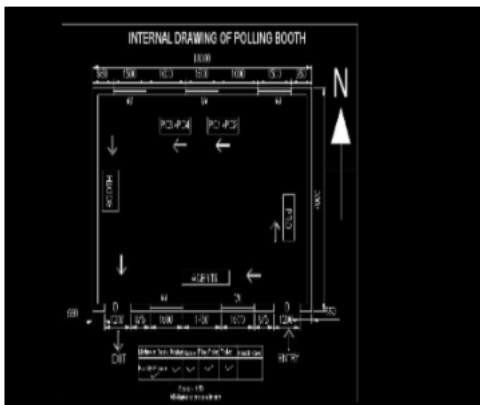

নির্বাচক নিবন্ধন আধিকারিকের স্বাক্ষর

Nazri Naksha

Google Map View

Polling Station Building Front View

Polling Station Front View

Cad View

Key MAP View

1 নাম : দুলালী দে স্বামীর নাম: অরুণ দে বাড়ির নং : n0051 বয়স : 52 লিঙ্গ : মহিলা	JJL2447183 ফটো উপলব্ধ	2 নাম : অরুণ দে পিতার নাম: রবীন্দ্র নাথ দে বাড়ির নং : n0051 বয়স : 53 লিঙ্গ : পুরুষ	ZNT2080794 ফটো উপলব্ধ	3 নাম : অনুপ কুমার দে পিতার নাম: রবীন্দ্র নাথ দে বাড়ির নং : n0051 বয়স : 61 লিঙ্গ : পুরুষ	ZNT1647478 ফটো উপলব্ধ
4 নাম : নমিতা দে স্বামীর নাম: রবীন্দ্র নাথ দে বাড়ির নং : n0051 বয়স : 80 লিঙ্গ : মহিলা	ZNT1667997 ফটো উপলব্ধ	5 নাম : প্রিয়াঙ্কা নন্দী স্বামীর নাম: সব্যসাচী নন্দী বাড়ির নং : n0001 বয়স : 37 লিঙ্গ : মহিলা	ZNT0512913 ফটো উপলব্ধ	6 নাম : সব্যসাচী নন্দী মায়ের নাম: স্মৃতিরেখা নন্দী বাড়ির নং : n0001 বয়স : 42 লিঙ্গ : পুরুষ	JJL2232460 ফটো উপলব্ধ
7 নাম : অনুপ খাঁ পিতার নাম: রামহরি খাঁ বাড়ির নং : n0010 বয়স : 54 লিঙ্গ : পুরুষ	JJL2185130 ফটো উপলব্ধ	8 নাম : পল্লব খাঁ পিতার নাম: অমিত খাঁ বাড়ির নং : n0010 বয়স : 31 লিঙ্গ : পুরুষ	ZNT1152883 ফটো উপলব্ধ	9 নাম : সন্দীপ বারিক পিতার নাম: রনজিত বারিক বাড়ির নং : n0097 বয়স : 37 লিঙ্গ : পুরুষ	JJL2678159 ফটো উপলব্ধ
10 নাম : প্রনব বারিক পিতার নাম: রনজিত বারিক বাড়ির নং : n0097 বয়স : 35 লিঙ্গ : পুরুষ	ZNT0888354 ফটো উপলব্ধ	11 নাম : সোমা বারিক স্বামীর নাম: প্রনব বারিক বাড়ির নং : n0097 বয়স : 35 লিঙ্গ : মহিলা	ZNT1009265 ফটো উপলব্ধ	12 নাম : বনশ্রী খাঁ দাস স্বামীর নাম: পল্লব খাঁ বাড়ির নং : এন০০০০ বয়স : 28 লিঙ্গ : মহিলা	ZNT1587534 ফটো উপলব্ধ
13 নাম : মুনমুন রায় স্বামীর নাম: বাপন রায় বাড়ির নং : N0177 বয়স : 27 লিঙ্গ : মহিলা	ZNT1723733 ফটো উপলব্ধ	14 নাম : রাকেশ ধাড়া পিতার নাম: বৃন্দেব ধাড়া বাড়ির নং : N0128 বয়স : 24 লিঙ্গ : পুরুষ	ZNT1723592 ফটো উপলব্ধ	15 নাম : নমিতা মালিক স্বামীর নাম: তাপস মালিক বাড়ির নং : N0160 বয়স : 30 লিঙ্গ : মহিলা	ZNT1723816 ফটো উপলব্ধ
16 নাম : অনুশ্রী মাঝি স্বামীর নাম: প্রদীপ মাঝি বাড়ির নং : N0163 বয়স : 24 লিঙ্গ : মহিলা	ZNT1723683 ফটো উপলব্ধ	17 নাম : অক্ষয় মন্ডল পিতার নাম: অশোক মন্ডল বাড়ির নং : N0125 বয়স : 31 লিঙ্গ : পুরুষ	ZNT1723550 ফটো উপলব্ধ	18 নাম : নবনীতা দে স্বামীর নাম: অনুপ কুমার দে বাড়ির নং : n0051 বয়স : 52 লিঙ্গ : মহিলা	JJL1650555 ফটো উপলব্ধ
19 নাম : স্মৃতিরেখা নন্দী স্বামীর নাম: স্বপন নন্দী বাড়ির নং : n0001 বয়স : 58 লিঙ্গ : মহিলা	JJL1649797 ফটো উপলব্ধ	20 নাম : কালীপদ আস পিতার নাম: সুধীর আশ বাড়ির নং : n0001 বয়স : 83 লিঙ্গ : পুরুষ	ZNT1755255 ফটো উপলব্ধ	21 নাম : রনজিত বারিক পিতার নাম: গৌর বারিক বাড়ির নং : n0097 বয়স : 62 লিঙ্গ : পুরুষ	ZNT1647155 ফটো উপলব্ধ
22 নাম : সুজিত পাল পিতার নাম: অঞ্চল পাল বাড়ির নং : এন০০৫২ বয়স : 23 লিঙ্গ : পুরুষ	ZNT1819002 ফটো উপলব্ধ	23 নাম : মীনা খাঁ স্বামীর নাম: অনুপ খাঁ বাড়ির নং : n0010 বয়স : 51 লিঙ্গ : মহিলা	ZNT1791185 ফটো উপলব্ধ	24 নাম : সীমা খাঁ স্বামীর নাম: অমিত খাঁ বাড়ির নং : n0010 বয়স : 50 লিঙ্গ : মহিলা	ZNT1791169 ফটো উপলব্ধ
25 নাম : অমিত খাঁ পিতার নাম: রামহরি খাঁ বাড়ির নং : n0010 বয়স : 52 লিঙ্গ : পুরুষ	ZNT1791136 ফটো উপলব্ধ	26 নাম : রিমা মালিক স্বামীর নাম: বাপি মালিক বাড়ির নং : এন০১০৬১ বয়স : 26 লিঙ্গ : মহিলা	ZNT1900034 ফটো উপলব্ধ	27 নাম : দীপঙ্কর মালিক পিতার নাম: সমীর মালিক বাড়ির নং : এন০178 বয়স : 22 লিঙ্গ : পুরুষ	ZNT1900125 ফটো উপলব্ধ
28 নাম : সুরজিত বাগ পিতার নাম: হারাধন বাগ বাড়ির নং : এন০174 বয়স : 24 লিঙ্গ : পুরুষ	ZNT1900141 ফটো উপলব্ধ	29 নাম : বিশ্বজিত বাগ পিতার নাম: হারাধন বাগ বাড়ির নং : এন০174 বয়স : 22 লিঙ্গ : পুরুষ	ZNT1900158 ফটো উপলব্ধ	30 নাম : অজয় সাঁতরা পিতার নাম: দেবু সাঁতরা বাড়ির নং : এন০১৩৯ বয়স : 22 লিঙ্গ : পুরুষ	ZNT1900166 ফটো উপলব্ধ