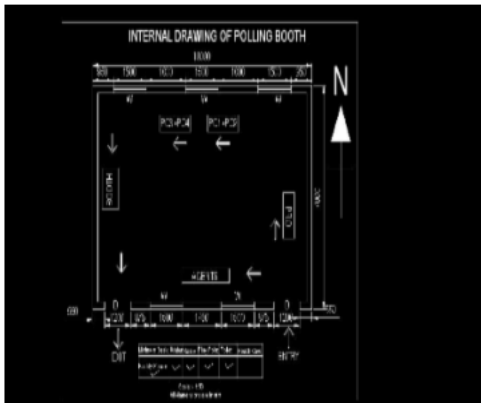

নির্বাচক নিবন্ধন আধিকারিকের স্বাক্ষর

Nazri Naksha

Google Map View

Polling Station Building Front View

Polling Station Front View

Cad View

Key MAP View

বিধানসভা নির্বাচনক্ষেত্রের নং, নাম : 261-রায়না
ভাগ নং, নাম : 1-পহলানপুর দাসপাড়া,পালপাড়া,মুদিপাড়া,দুর্লভপাড়া (উত্তর)