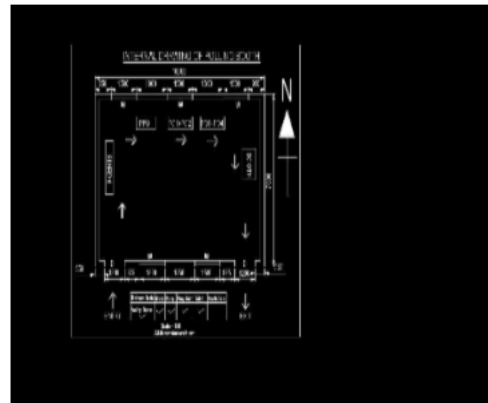

নির্বাচক নিবন্ধন আধিকারিকের স্বাক্ষর

Nazri Naksha

Google Map View

Polling Station Building Front View

Polling Station Front View

Cad View

Key MAP View

বিধানসভা নির্বাচনক্ষেত্রের নং, নাম : 261-রায়না
ভাগ নং, নাম : 1-পহলানপুর দাসপাড়া,পালপাড়া,মুদিপাড়া,দুর্লভপাড়া (উত্তর)