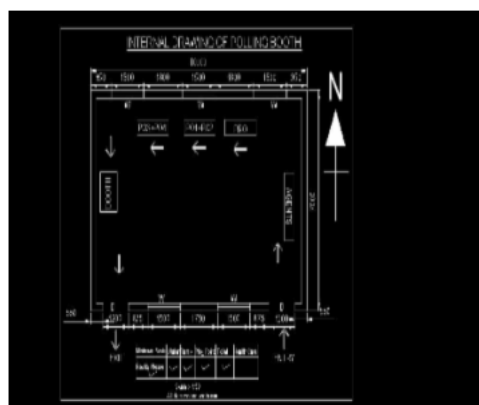

নির্বাচক নিবন্ধন আধিকারিকের স্বাক্ষর

Nazri Naksha

Google Map View

Polling Station Building Front View

Polling Station Front View

Cad View

Key MAP View

1 নাম : সুস্মিতা নায়ক স্বামীর নাম : রাজেশ নায়ক বাড়ির নং : n0006 বয়স : 36 লিঙ্গ : মহিলা	ZNT1004506 ফটো উপলব্ধ	2 নাম : রাজেশ নায়ক পিতার নাম : সুব্রত নায়ক বাড়ির নং : n0006 বয়স : 37 লিঙ্গ : পুরুষ	JJL2639409 ফটো উপলব্ধ	3 নাম : দীপা নায়ক স্বামীর নাম : সুব্রত নায়ক বাড়ির নং : n0006 বয়স : 55 লিঙ্গ : মহিলা	WB/39/273/513319 ফটো উপলব্ধ
4 নাম : সুব্রত নায়ক পিতার নাম : মহানন্দ নায়ক বাড়ির নং : n0006 বয়স : 61 লিঙ্গ : পুরুষ	ZNT1645423 ফটো উপলব্ধ	5 নাম : মহুয়া কর্মকার স্বামীর নাম : অলোকেশ কর্মকার বাড়ির নং : n0087 বয়স : 37 লিঙ্গ : মহিলা	ZNT1068873 ফটো উপলব্ধ	6 নাম : কার্তিক কর্মকার পিতার নাম : অনাথ কর্মকার বাড়ির নং : n0087 বয়স : 65 লিঙ্গ : পুরুষ	JJL1648872 ফটো উপলব্ধ
7 নাম : নবকুমার দে পিতার নাম : নারায়ণ চন্দ্র দে বাড়ির নং : n0144 বয়স : 55 লিঙ্গ : পুরুষ	ZNT1676923 ফটো উপলব্ধ	8 নাম : শ্যামলী দে স্বামীর নাম : নবকুমার দে বাড়ির নং : n0144 বয়স : 46 লিঙ্গ : মহিলা	JJL2448454 ফটো উপলব্ধ	9 নাম : রঘুনাথ দে পিতার নাম : নারায়ণ দে বাড়ির নং : n0144 বয়স : 52 লিঙ্গ : পুরুষ	WB/39/273/513244 ফটো উপলব্ধ
10 নাম : মুরারী মোহন দে পিতার নাম : দাশরথী দে বাড়ির নং : n0075 বয়স : 78 লিঙ্গ : পুরুষ	WB/39/273/513588 ফটো উপলব্ধ	11 নাম : নিতিশ কুমার দে পিতার নাম : নবকুমার দে বাড়ির নং : এন০১৪৪ বয়স : 25 লিঙ্গ : পুরুষ	ZNT1587971 ফটো উপলব্ধ	12 নাম : গুণ্ডম নায়ক পিতার নাম : উদয় নায়ক বাড়ির নং : N0000 বয়স : 24 লিঙ্গ : পুরুষ	ZNT1724640 ফটো উপলব্ধ
13 নাম : শিখা কর্মকার স্বামীর নাম : কার্তিক কর্মকার বাড়ির নং : n0087 বয়স : 59 লিঙ্গ : মহিলা	ZNT1676824 ফটো উপলব্ধ	14 নাম : তপতী বারিক স্বামীর নাম : তপন বারিক বাড়ির নং : এন০০০০ বয়স : 34 লিঙ্গ : মহিলা	ZNT1819770 ফটো উপলব্ধ	15 নাম : সূচনা দে স্বামীর নাম : অর্পন কুমার দে বাড়ির নং : এন০০০০ বয়স : 28 লিঙ্গ : মহিলা	ZNT1819804 ফটো উপলব্ধ
16 নাম : নীলাভ কুন্ডু পিতার নাম : উদয় কুন্ডু বাড়ির নং : এন০০০০ বয়স : 23 লিঙ্গ : পুরুষ	ZNT1819606 ফটো উপলব্ধ	17 নাম : কৃষ্ণা রায় পিতার নাম : কালিপদ রায় বাড়ির নং : এন০০০০ বয়স : 28 লিঙ্গ : মহিলা	ZNT1900695 ফটো উপলব্ধ	18 নাম : রুপা সাহা পিতার নাম : কালিপদ রায় বাড়ির নং : এন০০০০ বয়স : 30 লিঙ্গ : মহিলা	ZNT1900703 ফটো উপলব্ধ
19 নাম : সুকান্ত কুমার দে পিতার নাম : প্রশান্ত কুমারদে বাড়ির নং : এন০০০০ বয়স : 22 লিঙ্গ : পুরুষ	ZNT1900711 ফটো উপলব্ধ	20 নাম : বিদ্যুৎ কুমার দে পিতার নাম : মুরারী মোহন দে বাড়ির নং : n0075 বয়স : 48 লিঙ্গ : পুরুষ	JJL1648526 ফটো উপলব্ধ	21 নাম : কল্পনা দে স্বামীর নাম : মুরারী দে বাড়ির নং : n0075 বয়স : 71 লিঙ্গ : মহিলা	ZNT1925221 ফটো উপলব্ধ
22 নাম : মীনা মালিক স্বামীর নাম : ভাগবত মালিক বাড়ির নং : n0099 বয়স : 68 লিঙ্গ : মহিলা	ZNT1676873 ফটো উপলব্ধ	23 নাম : কাননবালা দে স্বামীর নাম : মানিক দে বাড়ির নং : n0088 বয়স : 78 লিঙ্গ : মহিলা	ZNT1676881 ফটো উপলব্ধ	24 নাম : অশোক দে পিতার নাম : মানিক দে বাড়ির নং : n0088 বয়স : 53 লিঙ্গ : পুরুষ	ZNT1676899 ফটো উপলব্ধ
25 নাম : ইতু দে স্বামীর নাম : অশোক দে বাড়ির নং : n0088 বয়স : 51 লিঙ্গ : মহিলা	ZNT1676915 ফটো উপলব্ধ	26 নাম : তাপস দে পিতার নাম : মানিক দে বাড়ির নং : n0088 বয়স : 50 লিঙ্গ : পুরুষ	ZNT1676907 ফটো উপলব্ধ	27 নাম : রুমা দে স্বামীর নাম : তাপস দে বাড়ির নং : n0088 বয়স : 43 লিঙ্গ : মহিলা	JJL2639599 ফটো উপলব্ধ
28 নাম : সরমা সাঁতরা স্বামীর নাম : সুকুমার সাঁতরা বাড়ির নং : n0110 বয়স : 60 লিঙ্গ : মহিলা	ZNT1648807 ফটো উপলব্ধ	29 নাম : কাঞ্চন রায় পিতার নাম : চুনীলালা রায় বাড়ির নং : নায়ক পাড়া বয়স : 23 লিঙ্গ : পুরুষ	ZNT1819697 ফটো উপলব্ধ	30 নাম : পূজা দিগের পিতার নাম : স্বরূপ দিগের বাড়ির নং : এন০১৪৮ বয়স : 22 লিঙ্গ : মহিলা	ZNT1900778 ফটো উপলব্ধ