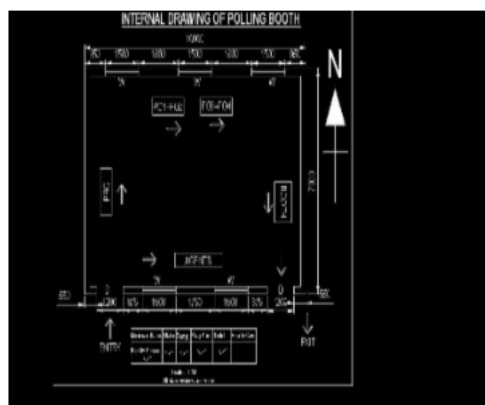

নির্বাচক নিবন্ধন আধিকারিকের স্বাক্ষর

Nazri Naksha

Google Map View

Polling Station Building Front View

Polling Station Front View

Cad View

Key MAP View

1 নাম : সুস্মিতা নায়ক স্বামীর নাম : রাজেশ নায়ক বাড়ির নং : n0006 বয়স : 36 লিঙ্গ : মহিলা	ZNT1004506 ফটো উপলব্ধ	2 নাম : রাজেশ নায়ক পিতার নাম : সুব্রত নায়ক বাড়ির নং : n0006 বয়স : 37 লিঙ্গ : পুরুষ	JJL2639409 ফটো উপলব্ধ	3 নাম : দীপা নায়ক স্বামীর নাম : সুব্রত নায়ক বাড়ির নং : n0006 বয়স : 55 লিঙ্গ : মহিলা	WB/39/273/513319 ফটো উপলব্ধ
4 নাম : সুব্রত নায়ক পিতার নাম : মহানন্দ নায়ক বাড়ির নং : n0006 বয়স : 61 লিঙ্গ : পুরুষ	ZNT1645423 ফটো উপলব্ধ	5 নাম : মহুয়া কর্মকার স্বামীর নাম : অলোকেশ কর্মকার বাড়ির নং : n0087 বয়স : 37 লিঙ্গ : মহিলা	ZNT1068873 ফটো উপলব্ধ	6 নাম : কার্তিক কর্মকার পিতার নাম : অনাথ কর্মকার বাড়ির নং : n0087 বয়স : 65 লিঙ্গ : পুরুষ	JJL1648872 ফটো উপলব্ধ
7 নাম : নবকুমার দে পিতার নাম : নারায়ণ চন্দ্র দে বাড়ির নং : n0144 বয়স : 55 লিঙ্গ : পুরুষ	ZNT1676923 ফটো উপলব্ধ	8 নাম : শ্যামলী দে স্বামীর নাম : নবকুমার দে বাড়ির নং : n0144 বয়স : 46 লিঙ্গ : মহিলা	JJL2448454 ফটো উপলব্ধ	9 নাম : রঘুনাথ দে পিতার নাম : নারায়ণ দে বাড়ির নং : n0144 বয়স : 52 লিঙ্গ : পুরুষ	WB/39/273/513244 ফটো উপলব্ধ
10 নাম : মুরারী মোহন দে পিতার নাম : দাশরথী দে বাড়ির নং : n0075 বয়স : 78 লিঙ্গ : পুরুষ	WB/39/273/513588 ফটো উপলব্ধ	11 নাম : নিতিশ কুমার দে পিতার নাম : নবকুমার দে বাড়ির নং : এন০১৪৪ বয়স : 25 লিঙ্গ : পুরুষ	ZNT1587971 ফটো উপলব্ধ	12 নাম : গুণ্ডম নায়ক পিতার নাম : উদয় নায়ক বাড়ির নং : N0000 বয়স : 24 লিঙ্গ : পুরুষ	ZNT1724640 ফটো উপলব্ধ
13 নাম : শিখা কর্মকার স্বামীর নাম : কার্তিক কর্মকার বাড়ির নং : n0087 বয়স : 59 লিঙ্গ : মহিলা	ZNT1676824 ফটো উপলব্ধ	14 নাম : তপতী বারিক স্বামীর নাম : তপন বারিক বাড়ির নং : এন০০০০ বয়স : 34 লিঙ্গ : মহিলা	ZNT1819770 ফটো উপলব্ধ	15 নাম : সূচনা দে স্বামীর নাম : অর্পন কুমার দে বাড়ির নং : এন০০০০ বয়স : 28 লিঙ্গ : মহিলা	ZNT1819804 ফটো উপলব্ধ
16 নাম : নীলাভ কুন্ডু পিতার নাম : উদয় কুন্ডু বাড়ির নং : এন০০০০ বয়স : 23 লিঙ্গ : পুরুষ	ZNT1819606 ফটো উপলব্ধ	17 নাম : কৃষ্ণা রায় পিতার নাম : কালিপদ রায় বাড়ির নং : এন০০০০ বয়স : 28 লিঙ্গ : মহিলা	ZNT1900695 ফটো উপলব্ধ	18 নাম : রুপা সাহা পিতার নাম : কালিপদ রায় বাড়ির নং : এন০০০০ বয়স : 30 লিঙ্গ : মহিলা	ZNT1900703 ফটো উপলব্ধ
19 নাম : সুকান্ত কুমার দে পিতার নাম : প্রশান্ত কুমারদে বাড়ির নং : এন০০০০ বয়স : 22 লিঙ্গ : পুরুষ	ZNT1900711 ফটো উপলব্ধ	20 নাম : বিদ্যুৎ কুমার দে পিতার নাম : মুরারী মোহন দে বাড়ির নং : n0075 বয়স : 48 লিঙ্গ : পুরুষ	JJL1648526 ফটো উপলব্ধ	21 নাম : কল্পনা দে স্বামীর নাম : মুরারী দে বাড়ির নং : n0075 বয়স : 71 লিঙ্গ : মহিলা	ZNT1925221 ফটো উপলব্ধ
22 নাম : মীনা মালিক স্বামীর নাম : ভাগবত মালিক বাড়ির নং : n0099 বয়স : 68 লিঙ্গ : মহিলা	ZNT1676873 ফটো উপলব্ধ	23 নাম : কাননবালা দে স্বামীর নাম : মানিক দে বাড়ির নং : n0088 বয়স : 78 লিঙ্গ : মহিলা	ZNT1676881 ফটো উপলব্ধ	24 নাম : অশোক দে পিতার নাম : মানিক দে বাড়ির নং : n0088 বয়স : 53 লিঙ্গ : পুরুষ	ZNT1676899 ফটো উপলব্ধ
25 নাম : ইতু দে স্বামীর নাম : অশোক দে বাড়ির নং : n0088 বয়স : 51 লিঙ্গ : মহিলা	ZNT1676915 ফটো উপলব্ধ	26 নাম : তাপস দে পিতার নাম : মানিক দে বাড়ির নং : n0088 বয়স : 50 লিঙ্গ : পুরুষ	ZNT1676907 ফটো উপলব্ধ	27 নাম : রুমা দে স্বামীর নাম : তাপস দে বাড়ির নং : n0088 বয়স : 43 লিঙ্গ : মহিলা	JJL2639599 ফটো উপলব্ধ
28 নাম : সরমা সাঁতরা স্বামীর নাম : সুকুমার সাঁতরা বাড়ির নং : n0110 বয়স : 60 লিঙ্গ : মহিলা	ZNT1648807 ফটো উপলব্ধ	29 নাম : কাঞ্চন রায় পিতার নাম : চুনীলালা রায় বাড়ির নং : নায়ক পাড়া বয়স : 23 লিঙ্গ : পুরুষ	ZNT1819697 ফটো উপলব্ধ	30 নাম : পূজা দিগের পিতার নাম : স্বরূপ দিগের বাড়ির নং : এন০১৪৮ বয়স : 22 লিঙ্গ : মহিলা	ZNT1900778 ফটো উপলব্ধ