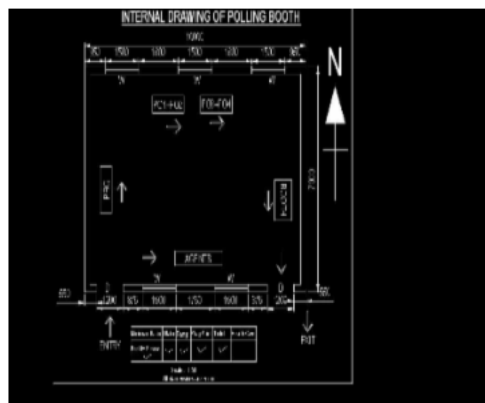

নির্বাচক নিবন্ধন আধিকারিকের স্বাক্ষর

Nazri Naksha

Google Map View

Polling Station Building Front View

Polling Station Front View

Cad View

Key MAP View

1 নাম : আলোম বেগম স্বামীর নাম : সেখ মনিরুল ইসলাম বাবুর নাম : সেখ সাইদুল ইসলাম বাবুর নং : n0174 বয়স : 40 লিঙ্গ : মহিলা	ZNT1010560	ফটো উপলব্ধ	2 নাম : সেখ মনিরুল ইসলাম পিতার নাম : সেখ ফসিয়ার রহমান বাবুর নং : 175 বয়স : 39 লিঙ্গ : পুরুষ	ZNT0790600	ফটো উপলব্ধ	3 নাম : সেখ মজিবুর রহমান পিতার নাম : সেখ ফসিয়ার রহমান বাবুর নং : n0174 বয়স : 37 লিঙ্গ : পুরুষ	WB/39/273/498567	ফটো উপলব্ধ
4 নাম : কামরুন নাহার বেগম স্বামীর নাম : আব্দুল আলিম সেখ বাবুর নং : n0174 বয়স : 57 লিঙ্গ : মহিলা	WB/39/273/498340	ফটো উপলব্ধ	5 নাম : নাজিরাবেগম সেখ স্বামীর নাম : মোজাফর রহমান সেখ বাবুর নং : n0174 বয়স : 44 লিঙ্গ : মহিলা	JJL1647981	ফটো উপলব্ধ	6 নাম : মোজাফর রহমান সেখ পিতার নাম : ফসিয়ার রহমান সেখ বাবুর নং : n0174 বয়স : 50 লিঙ্গ : পুরুষ	WB/39/273/498568	ফটো উপলব্ধ
7 নাম : রেহানা বেগম সেখ স্বামীর নাম : মতিয়ার রহমান সেখ বাবুর নং : n0174 বয়স : 46 লিঙ্গ : মহিলা	JJL2182079	ফটো উপলব্ধ	8 নাম : মতিয়ার রহমান সেখ পিতার নাম : ফসিয়ার রহমান সেখ বাবুর নং : n0174 বয়স : 59 লিঙ্গ : পুরুষ	WB/39/273/498569	ফটো উপলব্ধ	9 নাম : কাশিরা বেগম সেখ স্বামীর নাম : মসিয়াররহমান সেখ বাবুর নং : n0174 বয়স : 58 লিঙ্গ : মহিলা	JJL1647999	ফটো উপলব্ধ
10 নাম : সুইটি বেগম স্বামীর নাম : সেখ উয়াসউদ্দিন হোসেন বাবুর নং : n0169 বয়স : 33 লিঙ্গ : মহিলা	ZNT1069285	ফটো উপলব্ধ	11 নাম : আঞ্জেলিকা বেগম স্বামীর নাম : সেখ রামজান আলি বাবুর নং : n0169 বয়স : 33 লিঙ্গ : মহিলা	ZNT1069293	ফটো উপলব্ধ	12 নাম : সেখ জুবীয়া হোসেন পিতার নাম : সেখ আজহার হোসেন বাবুর নং : n0169 বয়স : 36 লিঙ্গ : পুরুষ	ZNT1069301	ফটো উপলব্ধ
13 নাম : সখিনা বিগম স্বামীর নাম : সেখ আজফার হোসেন বাবুর নং : n0169 বয়স : 67 লিঙ্গ : মহিলা	ZNT1676600	ফটো উপলব্ধ	14 নাম : সেখ মহম্মদ রায়হান পিতার নাম : সেখ মহম্মদ আহসান বাবুর নং : n0182 বয়স : 45 লিঙ্গ : পুরুষ	JJL1686245	ফটো উপলব্ধ	15 নাম : আবসারা বেগম সেখ স্বামীর নাম : মহম্মদ আহবাব সেখ বাবুর নং : n0183 বয়স : 69 লিঙ্গ : মহিলা	WB/39/273/498029	ফটো উপলব্ধ
16 নাম : সেখ আফাজ উদ্দিন পিতার নাম : সেখ আফতাব উদ্দিন বাবুর নং : n0183 বয়স : 30 লিঙ্গ : পুরুষ	ZNT1249341	ফটো উপলব্ধ	17 নাম : সেখ মহম্মদ ইমরান পিতার নাম : সেখ মহম্মদ আহসান বাবুর নং : n0182 বয়স : 46 লিঙ্গ : পুরুষ	JJL1686187	ফটো উপলব্ধ	18 নাম : আফজাল বেগম সেখ স্বামীর নাম : সেখ মহম্মদ আহসান বাবুর নং : n0182 বয়স : 63 লিঙ্গ : মহিলা	ZNT1647254	ফটো উপলব্ধ
19 নাম : সেখ মহম্মদ আহসান পিতার নাম : সেখ আব্দুল লতিফ বাবুর নং : n0182 বয়স : 68 লিঙ্গ : পুরুষ	ZNT1647171	ফটো উপলব্ধ	20 নাম : সেখ রিফ্ট হোসেন পিতার নাম : সেখ আসগর হোসেন বাবুর নং : n0171 বয়স : 28 লিঙ্গ : পুরুষ	ZNT1411065	ফটো উপলব্ধ	21 নাম : আবদুল মিজব পিতার নাম : আক্তার আলম মিজব বাবুর নং : n0177 বয়স : 33 লিঙ্গ : পুরুষ	JJL2677615	ফটো উপলব্ধ
22 নাম : হামিদাবেগম সেখ স্বামীর নাম : সেখ মজিবর রহমান বাবুর নং : n0174 বয়স : 45 লিঙ্গ : মহিলা	JJL2182137	ফটো উপলব্ধ	23 নাম : সেখ রমজান আলি স্বামীর নাম : আজফার হোসেন সেখ বাবুর নং : n0169 বয়স : 42 লিঙ্গ : পুরুষ	JJL2182152	ফটো উপলব্ধ	24 নাম : সোনেহার বেগম স্বামীর নাম : সিরাজুল চৌধুরী বাবুর নং : n0192 বয়স : 37 লিঙ্গ : মহিলা	ZNT0790386	ফটো উপলব্ধ
25 নাম : সেখ মহঃ হাজিরা পিতার নাম : সেখ মহঃ আসরফ বাবুর নং : n0180 বয়স : 29 লিঙ্গ : পুরুষ	ZNT1330901	ফটো উপলব্ধ	26 নাম : সেখ আব্দুল আজান পিতার নাম : সেখ মহম্মদ আসরফ বাবুর নং : n0180 বয়স : 31 লিঙ্গ : পুরুষ	JJL2677631	ফটো উপলব্ধ	27 নাম : কামরুন নাহার বেগম সেখ স্বামীর নাম : সেখ মহম্মদ আসরফ বাবুর নং : n0180 বয়স : 59 লিঙ্গ : মহিলা	ZNT1676386	ফটো উপলব্ধ
28 নাম : রুকিয়া খাতুন স্বামীর নাম : মঈনউদ্দিন হাজারী বাবুর নং : n0224 বয়স : 34 লিঙ্গ : মহিলা	ZNT0917914	ফটো উপলব্ধ	29 নাম : মীর হাসনেহারা স্বামীর নাম : মীর মোসারফ হোসেন বাবুর নং : n0217 বয়স : 73 লিঙ্গ : মহিলা	JJL1625003	ফটো উপলব্ধ	30 নাম : পারভীন বেগম স্বামীর নাম : সেখ মহঃ আব্দুল বাবুর নং : n0174 বয়স : 42 লিঙ্গ : মহিলা	JJI2460202	ফটো উপলব্ধ