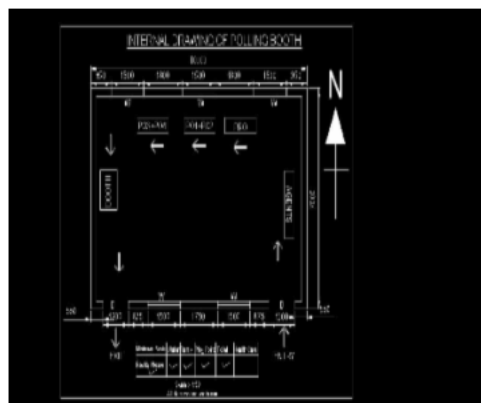

নির্বাচক নিবন্ধন আধিকারিকের স্বাক্ষর

Nazri Naksha

Google Map View

Polling Station Building Front View

Polling Station Front View

Cad View

Key MAP View

1 নাম : আলোম বেগম স্বামীর নাম : সেখ মনিরুল ইসলাম বাবুর নাম : সেখ সাইদুল ইসলাম বাবুর নং : n0174 বয়স : 40 লিঙ্গ : মহিলা	ZNT1010560	ফটো উপলব্ধ	2 নাম : সেখ মনিরুল ইসলাম পিতার নাম : সেখ ফসিয়ার রহমান বাবুর নং : 175 বয়স : 39 লিঙ্গ : পুরুষ	ZNT0790600	ফটো উপলব্ধ	3 নাম : সেখ মজিবুর রহমান পিতার নাম : সেখ ফসিয়ার রহমান বাবুর নং : n0174 বয়স : 37 লিঙ্গ : পুরুষ	WB/39/273/498567	ফটো উপলব্ধ
4 নাম : কামরুন নাহার বেগম স্বামীর নাম : আব্দুল আলিম সেখ বাবুর নং : n0174 বয়স : 57 লিঙ্গ : মহিলা	WB/39/273/498340	ফটো উপলব্ধ	5 নাম : নাজিরাবেগম সেখ স্বামীর নাম : মোজাফর রহমান সেখ বাবুর নং : n0174 বয়স : 44 লিঙ্গ : মহিলা	JJL1647981	ফটো উপলব্ধ	6 নাম : মোজাফর রহমান সেখ পিতার নাম : ফসিয়ার রহমান সেখ বাবুর নং : n0174 বয়স : 50 লিঙ্গ : পুরুষ	WB/39/273/498568	ফটো উপলব্ধ
7 নাম : রেহানা বেগম সেখ স্বামীর নাম : মতিয়ার রহমান সেখ বাবুর নং : n0174 বয়স : 46 লিঙ্গ : মহিলা	JJL2182079	ফটো উপলব্ধ	8 নাম : মতিয়ার রহমান সেখ পিতার নাম : ফসিয়ার রহমান সেখ বাবুর নং : n0174 বয়স : 59 লিঙ্গ : পুরুষ	WB/39/273/498569	ফটো উপলব্ধ	9 নাম : কাশিরা বেগম সেখ স্বামীর নাম : মসিয়াররহমান সেখ বাবুর নং : n0174 বয়স : 58 লিঙ্গ : মহিলা	JJL1647999	ফটো উপলব্ধ
10 নাম : সুইটি বেগম স্বামীর নাম : সেখ উয়াসউদ্দিন হোসেন বাবুর নং : n0169 বয়স : 33 লিঙ্গ : মহিলা	ZNT1069285	ফটো উপলব্ধ	11 নাম : আঞ্জেলিকা বেগম স্বামীর নাম : সেখ রামজান আলি বাবুর নং : n0169 বয়স : 33 লিঙ্গ : মহিলা	ZNT1069293	ফটো উপলব্ধ	12 নাম : সেখ জুবীয়া হোসেন পিতার নাম : সেখ আজহার হোসেন বাবুর নং : n0169 বয়স : 36 লিঙ্গ : পুরুষ	ZNT1069301	ফটো উপলব্ধ
13 নাম : সখিনা বিগম স্বামীর নাম : সেখ আজফার হোসেন বাবুর নং : n0169 বয়স : 67 লিঙ্গ : মহিলা	ZNT1676600	ফটো উপলব্ধ	14 নাম : সেখ মহম্মদ রায়হান পিতার নাম : সেখ মহম্মদ আহসান বাবুর নং : n0182 বয়স : 45 লিঙ্গ : পুরুষ	JJL1686245	ফটো উপলব্ধ	15 নাম : আবসারা বেগম সেখ স্বামীর নাম : মহম্মদ আহবাব সেখ বাবুর নং : n0183 বয়স : 69 লিঙ্গ : মহিলা	WB/39/273/498029	ফটো উপলব্ধ
16 নাম : সেখ আফাজ উদ্দিন পিতার নাম : সেখ আফতাব উদ্দিন বাবুর নং : n0183 বয়স : 30 লিঙ্গ : পুরুষ	ZNT1249341	ফটো উপলব্ধ	17 নাম : সেখ মহম্মদ ইমরান পিতার নাম : সেখ মহম্মদ আহসান বাবুর নং : n0182 বয়স : 46 লিঙ্গ : পুরুষ	JJL1686187	ফটো উপলব্ধ	18 নাম : আফজাল বেগম সেখ স্বামীর নাম : সেখ মহম্মদ আহসান বাবুর নং : n0182 বয়স : 63 লিঙ্গ : মহিলা	ZNT1647254	ফটো উপলব্ধ
19 নাম : সেখ মহম্মদ আহসান পিতার নাম : সেখ আব্দুল লতিফ বাবুর নং : n0182 বয়স : 68 লিঙ্গ : পুরুষ	ZNT1647171	ফটো উপলব্ধ	20 নাম : সেখ রিফ্ট হোসেন পিতার নাম : সেখ আসগর হোসেন বাবুর নং : n0171 বয়স : 28 লিঙ্গ : পুরুষ	ZNT1411065	ফটো উপলব্ধ	21 নাম : আবদুল মিজব পিতার নাম : আক্তার আলম মিজব বাবুর নং : n0177 বয়স : 33 লিঙ্গ : পুরুষ	JJL2677615	ফটো উপলব্ধ
22 নাম : হামিদাবেগম সেখ স্বামীর নাম : সেখ মজিবর রহমান বাবুর নং : n0174 বয়স : 45 লিঙ্গ : মহিলা	JJL2182137	ফটো উপলব্ধ	23 নাম : সেখ রমজান আলি স্বামীর নাম : আজফার হোসেন সেখ বাবুর নং : n0169 বয়স : 42 লিঙ্গ : পুরুষ	JJL2182152	ফটো উপলব্ধ	24 নাম : সোনেহার বেগম স্বামীর নাম : সিরাজুল চৌধুরী বাবুর নং : n0192 বয়স : 37 লিঙ্গ : মহিলা	ZNT0790386	ফটো উপলব্ধ
25 নাম : সেখ মহঃ হাজিরা পিতার নাম : সেখ মহঃ আসরফ বাবুর নং : n0180 বয়স : 29 লিঙ্গ : পুরুষ	ZNT1330901	ফটো উপলব্ধ	26 নাম : সেখ আব্দুল আজান পিতার নাম : সেখ মহম্মদ আসরফ বাবুর নং : n0180 বয়স : 31 লিঙ্গ : পুরুষ	JJL2677631	ফটো উপলব্ধ	27 নাম : কামরুন নাহার বেগম সেখ স্বামীর নাম : সেখ মহম্মদ আসরফ বাবুর নং : n0180 বয়স : 59 লিঙ্গ : মহিলা	ZNT1676386	ফটো উপলব্ধ
28 নাম : রুকিয়া খাতুন স্বামীর নাম : মঈনউদ্দিন হাজারী বাবুর নং : n0224 বয়স : 34 লিঙ্গ : মহিলা	ZNT0917914	ফটো উপলব্ধ	29 নাম : মীর হাসনেহারা স্বামীর নাম : মীর মোসারফ হোসেন বাবুর নং : n0217 বয়স : 73 লিঙ্গ : মহিলা	JJL1625003	ফটো উপলব্ধ	30 নাম : পারভীন বেগম স্বামীর নাম : সেখ মহঃ আব্দুল বাবুর নং : n0174 বয়স : 42 লিঙ্গ : মহিলা	JJI2460202	ফটো উপলব্ধ