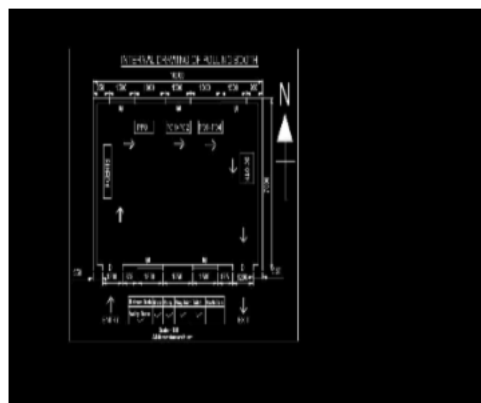

নির্বাচক নিবন্ধন আধিকারিকের স্বাক্ষর

Nazri Naksha

Google Map View

Polling Station Building Front View

Polling Station Front View

Cad View

Key MAP View

1 নাম : সেখ মহম্মদ হোসেন পিতার নাম : সামদ সেখ বাড়ির নং : n0153 বয়স : 62 লিঙ্গ : পুরুষ ফটো উপলব্ধ	ZNT1675842	2 নাম : লায়লী বেগম সেখ স্বামীর নাম : মহম্মদ হোসেন সেখ বাড়ির নং : n0153 বয়স : 59 লিঙ্গ : মহিলা ফটো উপলব্ধ	WB/39/273/501096	3 নাম : সেখ মহম্মদ হোসেন পিতার নাম : সেখ মহম্মদ হোসেন বাড়ির নং : n0153 বয়স : 38 লিঙ্গ : পুরুষ ফটো উপলব্ধ	ZNT0890368
4 নাম : সেখ মহম্মদ হোসেন পিতার নাম : সেখ মহম্মদ হোসেন বাড়ির নং : n0153 বয়স : 33 লিঙ্গ : পুরুষ ফটো উপলব্ধ	ZNT1154624	5 নাম : সেখ আব্দুল মকিম পিতার নাম : সেখ আব্দুল মালেক বাড়ির নং : n0160 বয়স : 46 লিঙ্গ : পুরুষ ফটো উপলব্ধ	WB/39/273/501451	6 নাম : মনোয়ারা বেগম সেখ স্বামীর নাম : সেখ আব্দুল মকিম সেখ বাড়ির নং : n0160 বয়স : 43 লিঙ্গ : মহিলা ফটো উপলব্ধ	JJL1686070
7 নাম : সেখ জিয়াউল আলি পিতার নাম : সেখ আমির আলি বাড়ির নং : n0163 বয়স : 33 লিঙ্গ : পুরুষ ফটো উপলব্ধ	ZNT1154806	8 নাম : সেখ রেজাউল আলি পিতার নাম : সেখ আমির আলি বাড়ির নং : n0163 বয়স : 32 লিঙ্গ : পুরুষ ফটো উপলব্ধ	ZNT1154814	9 নাম : মুন্সি সৈয়দ পিতার নাম : মুন্সি আবুল কাসেম বাড়ির নং : n0166 বয়স : 68 লিঙ্গ : পুরুষ ফটো উপলব্ধ	WB/39/273/501318
10 নাম : সাবির হাজারী পিতার নাম : সওকৎ হাজারী বাড়ির নং : n0167 বয়স : 29 লিঙ্গ : পুরুষ ফটো উপলব্ধ	ZNT1331057	11 নাম : আসমা সুলতান স্বামীর নাম : আব্বাস হোসেন চৌধুরী বাড়ির নং : n0175 বয়স : 35 লিঙ্গ : মহিলা ফটো উপলব্ধ	WB/39/273/501064	12 নাম : স্বামীমা আসমান পিতার নাম : সেখ মকবুল হোসেন বাড়ির নং : n0138 বয়স : 48 লিঙ্গ : মহিলা ফটো উপলব্ধ	JJL1685973
13 নাম : সেখ সমীর পিতার নাম : সেখ এনামুল বাড়ির নং : n0141 বয়স : 60 লিঙ্গ : পুরুষ ফটো উপলব্ধ	WB/39/273/501455	14 নাম : সেখ আমের স্বামীর নাম : সেখ সমীর বাড়ির নং : n0141 বয়স : 35 লিঙ্গ : মহিলা ফটো উপলব্ধ	JJL0813477	15 নাম : রেজিনা বেগম স্বামীর নাম : সেখ বদরে আলম বাড়ির নং : n0149 বয়স : 37 লিঙ্গ : মহিলা ফটো উপলব্ধ	AYC1346220
16 নাম : সেখ সামসুননাহার স্বামীর নাম : সেখ আনিসুর বাড়ির নং : n0149 বয়স : 36 লিঙ্গ : মহিলা ফটো উপলব্ধ	ZNT1154665	17 নাম : হাসিবুল রহমান সেখ পিতার নাম : উজির আলি সেখ বাড়ির নং : n0149 বয়স : 36 লিঙ্গ : পুরুষ ফটো উপলব্ধ	JJL2677714	18 নাম : সেখ আনিসুর পিতার নাম : সেখ উজির আলি বাড়ির নং : n0149 বয়স : 31 লিঙ্গ : পুরুষ ফটো উপলব্ধ	ZNT1249754
19 নাম : কৃষ্ণা কুণ্ড স্বামীর নাম : অমরেন্দ্র নাথ কুণ্ড বাড়ির নং : n0007 বয়স : 63 লিঙ্গ : মহিলা ফটো উপলব্ধ	ZNT1645795	20 নাম : মল্লিক মহঃ ফারুক পিতার নাম : মহঃ আমির মল্লিক বাড়ির নং : n0185 বয়স : 57 লিঙ্গ : পুরুষ ফটো উপলব্ধ	JJL2444065	21 নাম : আব্দুল সামন হাজারী পিতার নাম : আব্দুল মাল্লাফ হাজারী বাড়ির নং : n0168 বয়স : 50 লিঙ্গ : পুরুষ ফটো উপলব্ধ	ZNT0890392
22 নাম : মিলি মণ্ডল স্বামীর নাম : কোশিক মণ্ডল বাড়ির নং : n0069 বয়স : 42 লিঙ্গ : মহিলা ফটো উপলব্ধ	JJL2677896	23 নাম : সাহানারা বেগম সেখ স্বামীর নাম : সাইফুল সেখ বাড়ির নং : n0173 বয়স : 33 লিঙ্গ : মহিলা ফটো উপলব্ধ	JJL2444362	24 নাম : সেখ মুন্সি আলি পিতার নাম : সেখ মহিম আলি বাড়ির নং : n0140 বয়স : 27 লিঙ্গ : পুরুষ ফটো উপলব্ধ	ZNT1476563
25 নাম : তুনা নন্দী স্বামীর নাম : সুপ্রিয় নন্দী বাড়ির নং : n0065 বয়স : 32 লিঙ্গ : মহিলা ফটো উপলব্ধ	ZNT1153691	26 নাম : পূর্ণিমা মন্ডল স্বামীর নাম : রাজিব মন্ডল বাড়ির নং : n0061 বয়স : 27 লিঙ্গ : মহিলা ফটো উপলব্ধ	ZNT1500107	27 নাম : সেখ মহম্মদ হাসিম পিতার নাম : সেখ হায়দার আলি বাড়ির নং : n0146 বয়স : 53 লিঙ্গ : পুরুষ ফটো উপলব্ধ	ZNT1651264
28 নাম : সাহিনা বেগম সেখ স্বামীর নাম : সেখ মহম্মদ হাসিম বাড়ির নং : n0146 বয়স : 31 লিঙ্গ : মহিলা ফটো উপলব্ধ	ZNT1675826	29 নাম : সেখ সাইফুল পিতার নাম : সেখ এনামুল হক বাড়ির নং : n0165 বয়স : 50 লিঙ্গ : পুরুষ ফটো উপলব্ধ	ZNT1676071	30 নাম : সাবিনা বেগম স্বামীর নাম : সেখ সাইফুল বাড়ির নং : n0165 বয়স : 31 লিঙ্গ : মহিলা ফটো উপলব্ধ	JJL2444248