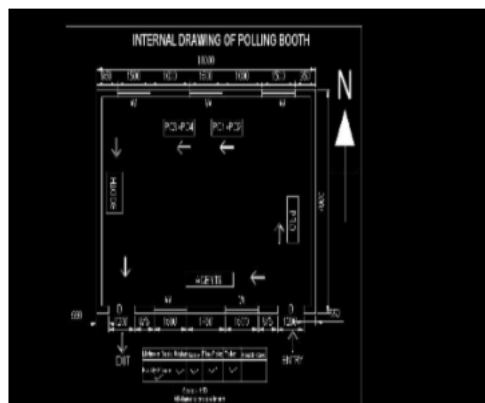

নির্বাচক নিবন্ধন আধিকারিকের স্বাক্ষর

Nazri Naksha

Google Map View

Polling Station Building Front View

Polling Station Front View

Cad View

Key MAP View

1 নাম : সেখ মহম্মদ হোসেন পিতার নাম : সামদ সেখ বাড়ির নং : n0153 বয়স : 62 লিঙ্গ : পুরুষ ফটো উপলব্ধ	ZNT1675842	2 নাম : লায়লী বেগম সেখ স্বামীর নাম : মহম্মদ হোসেন সেখ বাড়ির নং : n0153 বয়স : 59 লিঙ্গ : মহিলা ফটো উপলব্ধ	WB/39/273/501096	3 নাম : সেখ মহম্মদ হোসেন পিতার নাম : সেখ মহম্মদ হোসেন বাড়ির নং : n0153 বয়স : 38 লিঙ্গ : পুরুষ ফটো উপলব্ধ	ZNT0890368
4 নাম : সেখ মহম্মদ হোসেন পিতার নাম : সেখ মহম্মদ হোসেন বাড়ির নং : n0153 বয়স : 33 লিঙ্গ : পুরুষ ফটো উপলব্ধ	ZNT1154624	5 নাম : সেখ আব্দুল মকিম পিতার নাম : সেখ আব্দুল মালেক বাড়ির নং : n0160 বয়স : 46 লিঙ্গ : পুরুষ ফটো উপলব্ধ	WB/39/273/501451	6 নাম : মনোয়ারা বেগম সেখ স্বামীর নাম : সেখ আব্দুল মকিম সেখ বাড়ির নং : n0160 বয়স : 43 লিঙ্গ : মহিলা ফটো উপলব্ধ	JJL1686070
7 নাম : সেখ জিয়াউল আলি পিতার নাম : সেখ আমির আলি বাড়ির নং : n0163 বয়স : 33 লিঙ্গ : পুরুষ ফটো উপলব্ধ	ZNT1154806	8 নাম : সেখ রেজাউল আলি পিতার নাম : সেখ আমির আলি বাড়ির নং : n0163 বয়স : 32 লিঙ্গ : পুরুষ ফটো উপলব্ধ	ZNT1154814	9 নাম : মুন্সি সৈয়দ পিতার নাম : মুন্সি আবুল কাসেম বাড়ির নং : n0166 বয়স : 68 লিঙ্গ : পুরুষ ফটো উপলব্ধ	WB/39/273/501318
10 নাম : সাবির হাজারী পিতার নাম : সওকৎ হাজারী বাড়ির নং : n0167 বয়স : 29 লিঙ্গ : পুরুষ ফটো উপলব্ধ	ZNT1331057	11 নাম : আসমা সুলতান স্বামীর নাম : আব্বাস হোসেন চৌধুরী বাড়ির নং : n0175 বয়স : 35 লিঙ্গ : মহিলা ফটো উপলব্ধ	WB/39/273/501064	12 নাম : স্বামীমা আসমান পিতার নাম : সেখ মকবুল হোসেন বাড়ির নং : n0138 বয়স : 48 লিঙ্গ : মহিলা ফটো উপলব্ধ	JJL1685973
13 নাম : সেখ সমীর পিতার নাম : সেখ এনামুল বাড়ির নং : n0141 বয়স : 60 লিঙ্গ : পুরুষ ফটো উপলব্ধ	WB/39/273/501455	14 নাম : সেখ আমের স্বামীর নাম : সেখ সমীর বাড়ির নং : n0141 বয়স : 35 লিঙ্গ : মহিলা ফটো উপলব্ধ	JJL0813477	15 নাম : রেজিনা বেগম স্বামীর নাম : সেখ বদরে আলম বাড়ির নং : n0149 বয়স : 37 লিঙ্গ : মহিলা ফটো উপলব্ধ	AYC1346220
16 নাম : সেখ সামসুননাহার স্বামীর নাম : সেখ আনিসুর বাড়ির নং : n0149 বয়স : 36 লিঙ্গ : মহিলা ফটো উপলব্ধ	ZNT1154665	17 নাম : হাসিবুল রহমান সেখ পিতার নাম : উজির আলি সেখ বাড়ির নং : n0149 বয়স : 36 লিঙ্গ : পুরুষ ফটো উপলব্ধ	JJL2677714	18 নাম : সেখ আনিসুর পিতার নাম : সেখ উজির আলি বাড়ির নং : n0149 বয়স : 31 লিঙ্গ : পুরুষ ফটো উপলব্ধ	ZNT1249754
19 নাম : কৃষ্ণা কুণ্ড স্বামীর নাম : অমরেন্দ্র নাথ কুণ্ড বাড়ির নং : n0007 বয়স : 63 লিঙ্গ : মহিলা ফটো উপলব্ধ	ZNT1645795	20 নাম : মল্লিক মহঃ ফারুক পিতার নাম : মহঃ আমির মল্লিক বাড়ির নং : n0185 বয়স : 57 লিঙ্গ : পুরুষ ফটো উপলব্ধ	JJL2444065	21 নাম : আব্দুল সামন হাজারী পিতার নাম : আব্দুল মাল্লাফ হাজারী বাড়ির নং : n0168 বয়স : 50 লিঙ্গ : পুরুষ ফটো উপলব্ধ	ZNT0890392
22 নাম : মিলি মণ্ডল স্বামীর নাম : কোশিক মণ্ডল বাড়ির নং : n0069 বয়স : 42 লিঙ্গ : মহিলা ফটো উপলব্ধ	JJL2677896	23 নাম : সাহানারা বেগম সেখ স্বামীর নাম : সাইফুল সেখ বাড়ির নং : n0173 বয়স : 33 লিঙ্গ : মহিলা ফটো উপলব্ধ	JJL2444362	24 নাম : সেখ মুন্সি আলি পিতার নাম : সেখ মহিম আলি বাড়ির নং : n0140 বয়স : 27 লিঙ্গ : পুরুষ ফটো উপলব্ধ	ZNT1476563
25 নাম : তুনা নন্দী স্বামীর নাম : সুপ্রিয় নন্দী বাড়ির নং : n0065 বয়স : 32 লিঙ্গ : মহিলা ফটো উপলব্ধ	ZNT1153691	26 নাম : পূর্ণিমা মন্ডল স্বামীর নাম : রাজিব মন্ডল বাড়ির নং : n0061 বয়স : 27 লিঙ্গ : মহিলা ফটো উপলব্ধ	ZNT1500107	27 নাম : সেখ মহম্মদ হাসিম পিতার নাম : সেখ হায়দার আলি বাড়ির নং : n0146 বয়স : 53 লিঙ্গ : পুরুষ ফটো উপলব্ধ	ZNT1651264
28 নাম : সাহিনা বেগম সেখ স্বামীর নাম : সেখ মহম্মদ হাসিম বাড়ির নং : n0146 বয়স : 31 লিঙ্গ : মহিলা ফটো উপলব্ধ	ZNT1675826	29 নাম : সেখ সাইফুল পিতার নাম : সেখ এনামুল হক বাড়ির নং : n0165 বয়স : 50 লিঙ্গ : পুরুষ ফটো উপলব্ধ	ZNT1676071	30 নাম : সাবিনা বেগম স্বামীর নাম : সেখ সাইফুল বাড়ির নং : n0165 বয়স : 31 লিঙ্গ : মহিলা ফটো উপলব্ধ	JJL2444248