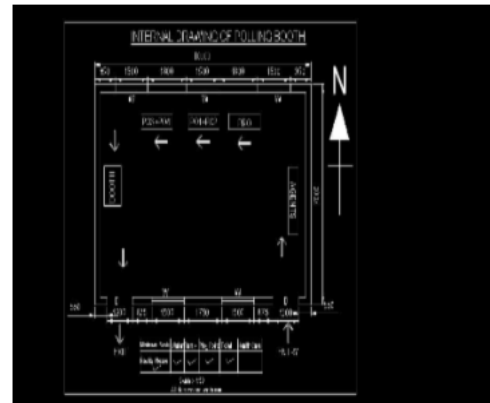

নির্বাচক নিবন্ধন আধিকারিকের স্বাক্ষর

Nazri Naksha

Google Map View

Polling Station Building Front View

Polling Station Front View

Cad View

Key MAP View

1 নাম : সেলিনা বেগম স্বামীর নাম: সেখ মহ. সেলিম বাড়ির নং : n0083 বয়স : 73 লিঙ্গ : মহিলা	ZNT1645225	ফটো উপলব্ধ	2 নাম : রেহেনা বেগম স্বামীর নাম: সেখ আজাদ বাদশা বাড়ির নং : n0103 বয়স : 33 লিঙ্গ : মহিলা	ZNT1155118	ফটো উপলব্ধ	3 নাম : বাসেরা বেগম স্বামীর নাম: আলম সেখ বাড়ির নং : n0103 বয়স : 59 লিঙ্গ : মহিলা	WB/39/273/495029	ফটো উপলব্ধ
4 নাম : আলম সেখ পিতার নাম: ইদ্রিস সেখ বাড়ির নং : n0103 বয়স : 65 লিঙ্গ : পুরুষ	JJL1647684	ফটো উপলব্ধ	5 নাম : আফরোজা খাতুন পিতার নাম: লিখত মাহমুদ ইয়াসিন বাড়ির নং : n0084 বয়স : 36 লিঙ্গ : মহিলা	ZNT0890608	ফটো উপলব্ধ	6 নাম : সেখ মহম্মদ ইমতিয়াজ পিতার নাম: লিখত মাহমুদ ইয়াসিন বাড়ির নং : n0084 বয়স : 36 লিঙ্গ : পুরুষ	ZNT1155035	ফটো উপলব্ধ
7 নাম : বর্না ঘোষ স্বামীর নাম: রামানুজ ঘোষ বাড়ির নং : n0005 বয়স : 49 লিঙ্গ : মহিলা	ZNT0790899	ফটো উপলব্ধ	8 নাম : রামানুজ ঘোষ পিতার নাম: রনজিত ঘোষ বাড়ির নং : n0005 বয়স : 53 লিঙ্গ : পুরুষ	ZNT1675628	ফটো উপলব্ধ	9 নাম : তীর্থ প্রসাদ ঘোষ পিতার নাম: রনজিত ঘোষ বাড়ির নং : n0005 বয়স : 65 লিঙ্গ : পুরুষ	ZNT1675388	ফটো উপলব্ধ
10 নাম : চিত্রা কুন্ডু স্বামীর নাম: তরুণ কুন্ডু বাড়ির নং : n0008 বয়স : 36 লিঙ্গ : মহিলা	ZNT0890475	ফটো উপলব্ধ	11 নাম : তরুণ কুন্ডু পিতার নাম: বক্রেশ্বর কুন্ডু বাড়ির নং : n0008 বয়স : 38 লিঙ্গ : পুরুষ	JJL2677268	ফটো উপলব্ধ	12 নাম : মমতা কুন্ডু স্বামীর নাম: বক্রেশ্বর কুন্ডু বাড়ির নং : n0008 বয়স : 58 লিঙ্গ : মহিলা	ZNT1675511	ফটো উপলব্ধ
13 নাম : বক্রেশ্বর কুন্ডু পিতার নাম: শশধর কুন্ডু বাড়ির নং : n0008 বয়স : 66 লিঙ্গ : পুরুষ	ZNT1675529	ফটো উপলব্ধ	14 নাম : সালমা বেগম স্বামীর নাম: সেখ. মহ. গোলাম মোস্তাফা বাড়ির নং : n0249 বয়স : 57 লিঙ্গ : মহিলা	WB/39/273/495093	ফটো উপলব্ধ	15 নাম : সেখ মহঃ গোলাম মোস্তাফা পিতার নাম: সেখ মহঃ সালেহ বাড়ির নং : n0249 বয়স : 62 লিঙ্গ : পুরুষ	JJL0800474	ফটো উপলব্ধ
16 নাম : সাবিনা বেগম স্বামীর নাম: লিখত ইনতাজ বাড়ির নং : n0108 বয়স : 37 লিঙ্গ : মহিলা	ZNT1010792	ফটো উপলব্ধ	17 নাম : সেখ আব্দুল পিতার নাম: সেখ মহঃ গোলাম মোস্তাফা বাড়ির নং : এন0083 বয়স : 34 লিঙ্গ : পুরুষ	ZNT1010883	ফটো উপলব্ধ	18 নাম : সেখ আব্দুর রহিম পিতার নাম: সেখ মহঃ গোলাম মোস্তাফা বাড়ির নং : এন0083 বয়স : 34 লিঙ্গ : পুরুষ	ZNT1010784	ফটো উপলব্ধ
19 নাম : সাবানা খাতুন পিতার নাম: সেখ মহঃ গোলাম মোস্তাফা বাড়ির নং : n0083 বয়স : 40 লিঙ্গ : মহিলা	JJL2520401	ফটো উপলব্ধ	20 নাম : সায়রা খাতুন স্বামীর নাম: সেখ মনোয়ার আলি বাড়ির নং : n0003 বয়স : 76 লিঙ্গ : মহিলা	ZNT1675586	ফটো উপলব্ধ	21 নাম : সেখ কায়ম আলি পিতার নাম: সেখ মনোয়ার আলি বাড়ির নং : n0003 বয়স : 43 লিঙ্গ : পুরুষ	JJL1763754	ফটো উপলব্ধ
22 নাম : সেখ সাহাদ আলি পিতার নাম: সেখ মনোয়ার আলি বাড়ির নং : n0003 বয়স : 42 লিঙ্গ : পুরুষ	JJL2181618	ফটো উপলব্ধ	23 নাম : হাজেরা খাতুন পিতার নাম: সেখ মহঃ সেলিম বাড়ির নং : n0083 বয়স : 45 লিঙ্গ : মহিলা	JJL1648054	ফটো উপলব্ধ	24 নাম : কৃষ্ণ পরিষ্কীত পিতার নাম: রতন চন্দ্র পরিষ্কীত বাড়ির নং : n0035 বয়স : 39 লিঙ্গ : পুরুষ	ZNT1010891	ফটো উপলব্ধ
25 নাম : শিউলি পরীক্ষিত স্বামীর নাম: কৃষ্ণ পরীক্ষিত বাড়ির নং : n0035 বয়স : 33 লিঙ্গ : মহিলা	ZNT1331297	ফটো উপলব্ধ	26 নাম : বিমলা পরীক্ষিত স্বামীর নাম: সুকুমার পরীক্ষিত বাড়ির নং : n0035 বয়স : 32 লিঙ্গ : মহিলা	ZNT1250166	ফটো উপলব্ধ	27 নাম : টুঙ্গা পরীক্ষিত স্বামীর নাম: কুমারেশ পরীক্ষিত বাড়ির নং : n0036 বয়স : 35 লিঙ্গ : মহিলা	ZNT1069525	ফটো উপলব্ধ
28 নাম : সেখ মফিজুর রহমান পিতার নাম: সেখ হাসান আলি বাড়ির নং : এন০০০১ বয়স : 25 লিঙ্গ : পুরুষ	ZNT1589274	ফটো উপলব্ধ	29 নাম : আকাশ ঘোষ পিতার নাম: তীর্থ প্রসাদ ঘোষ বাড়ির নং : এন০০০০ বয়স : 25 লিঙ্গ : পুরুষ	ZNT1589365	ফটো উপলব্ধ	30 নাম : নার্গিস বেগম স্বামীর নাম: সেখ মনিরুল আলি বাড়ির নং : এন০০০০ বয়স : 25 লিঙ্গ : মহিলা	ZNT1635382	ফটো উপলব্ধ