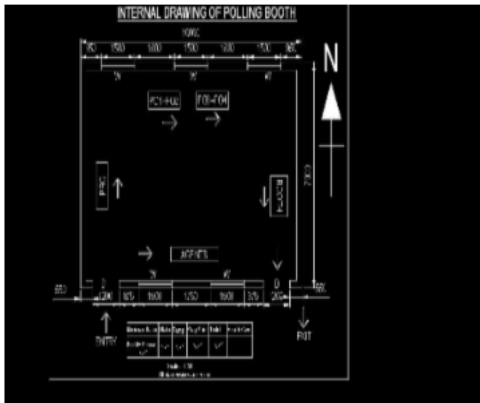

নির্বাচক নিবন্ধন আধিকারিকের স্বাক্ষর

Nazri Naksha

Google Map View

Polling Station Building Front View

Polling Station Front View

Cad View

Key MAP View

1 নাম : সেলিনা বেগম স্বামীর নাম: সেখ মহ. সেলিম বাড়ির নং : n0083 বয়স : 73 লিঙ্গ : মহিলা	ZNT1645225	ফটো উপলব্ধ	2 নাম : রেহেনা বেগম স্বামীর নাম: সেখ আজাদ বাদশা বাড়ির নং : n0103 বয়স : 33 লিঙ্গ : মহিলা	ZNT1155118	ফটো উপলব্ধ	3 নাম : বাসেরা বেগম স্বামীর নাম: আলম সেখ বাড়ির নং : n0103 বয়স : 59 লিঙ্গ : মহিলা	WB/39/273/495029	ফটো উপলব্ধ
4 নাম : আলম সেখ পিতার নাম: ইদ্রিস সেখ বাড়ির নং : n0103 বয়স : 65 লিঙ্গ : পুরুষ	JJL1647684	ফটো উপলব্ধ	5 নাম : আফরোজা খাতুন পিতার নাম: লিখত মাহমুদ ইয়াসিন বাড়ির নং : n0084 বয়স : 36 লিঙ্গ : মহিলা	ZNT0890608	ফটো উপলব্ধ	6 নাম : সেখ মহম্মদ ইমতিয়াজ পিতার নাম: লিখত মাহমুদ ইয়াসিন বাড়ির নং : n0084 বয়স : 36 লিঙ্গ : পুরুষ	ZNT1155035	ফটো উপলব্ধ
7 নাম : বর্না ঘোষ স্বামীর নাম: রামানুজ ঘোষ বাড়ির নং : n0005 বয়স : 49 লিঙ্গ : মহিলা	ZNT0790899	ফটো উপলব্ধ	8 নাম : রামানুজ ঘোষ পিতার নাম: রনজিত ঘোষ বাড়ির নং : n0005 বয়স : 53 লিঙ্গ : পুরুষ	ZNT1675628	ফটো উপলব্ধ	9 নাম : তীর্থ প্রসাদ ঘোষ পিতার নাম: রনজিত ঘোষ বাড়ির নং : n0005 বয়স : 65 লিঙ্গ : পুরুষ	ZNT1675388	ফটো উপলব্ধ
10 নাম : চিত্রা কুন্ডু স্বামীর নাম: তরুণ কুন্ডু বাড়ির নং : n0008 বয়স : 36 লিঙ্গ : মহিলা	ZNT0890475	ফটো উপলব্ধ	11 নাম : তরুণ কুন্ডু পিতার নাম: বক্রেশ্বর কুন্ডু বাড়ির নং : n0008 বয়স : 38 লিঙ্গ : পুরুষ	JJL2677268	ফটো উপলব্ধ	12 নাম : মমতা কুন্ডু স্বামীর নাম: বক্রেশ্বর কুন্ডু বাড়ির নং : n0008 বয়স : 58 লিঙ্গ : মহিলা	ZNT1675511	ফটো উপলব্ধ
13 নাম : বক্রেশ্বর কুন্ডু পিতার নাম: শশধর কুন্ডু বাড়ির নং : n0008 বয়স : 66 লিঙ্গ : পুরুষ	ZNT1675529	ফটো উপলব্ধ	14 নাম : সালমা বেগম স্বামীর নাম: সেখ. মহ. গোলাম মোস্তাফা বাড়ির নং : n0249 বয়স : 57 লিঙ্গ : মহিলা	WB/39/273/495093	ফটো উপলব্ধ	15 নাম : সেখ মহঃ গোলাম মোস্তাফা পিতার নাম: সেখ মহঃ সালেহ বাড়ির নং : n0249 বয়স : 62 লিঙ্গ : পুরুষ	JJL0800474	ফটো উপলব্ধ
16 নাম : সাবিনা বেগম স্বামীর নাম: লিখত ইনতাজ বাড়ির নং : n0108 বয়স : 37 লিঙ্গ : মহিলা	ZNT1010792	ফটো উপলব্ধ	17 নাম : সেখ আব্দুল পিতার নাম: সেখ মহঃ গোলাম মোস্তাফা বাড়ির নং : এন0083 বয়স : 34 লিঙ্গ : পুরুষ	ZNT1010883	ফটো উপলব্ধ	18 নাম : সেখ আব্দুর রহিম পিতার নাম: সেখ মহঃ গোলাম মোস্তাফা বাড়ির নং : এন0083 বয়স : 34 লিঙ্গ : পুরুষ	ZNT1010784	ফটো উপলব্ধ
19 নাম : সাবানা খাতুন পিতার নাম: সেখ মহঃ গোলাম মোস্তাফা বাড়ির নং : n0083 বয়স : 40 লিঙ্গ : মহিলা	JJL2520401	ফটো উপলব্ধ	20 নাম : সায়রা খাতুন স্বামীর নাম: সেখ মনোয়ার আলি বাড়ির নং : n0003 বয়স : 76 লিঙ্গ : মহিলা	ZNT1675586	ফটো উপলব্ধ	21 নাম : সেখ কায়ম আলি পিতার নাম: সেখ মনোয়ার আলি বাড়ির নং : n0003 বয়স : 43 লিঙ্গ : পুরুষ	JJL1763754	ফটো উপলব্ধ
22 নাম : সেখ সাহাদ আলি পিতার নাম: সেখ মনোয়ার আলি বাড়ির নং : n0003 বয়স : 42 লিঙ্গ : পুরুষ	JJL2181618	ফটো উপলব্ধ	23 নাম : হাজেরা খাতুন পিতার নাম: সেখ মহঃ সেলিম বাড়ির নং : n0083 বয়স : 45 লিঙ্গ : মহিলা	JJL1648054	ফটো উপলব্ধ	24 নাম : কৃষ্ণ পরিষ্কীত পিতার নাম: রতন চন্দ্র পরিষ্কীত বাড়ির নং : n0035 বয়স : 39 লিঙ্গ : পুরুষ	ZNT1010891	ফটো উপলব্ধ
25 নাম : শিউলি পরীক্ষিত স্বামীর নাম: কৃষ্ণ পরীক্ষিত বাড়ির নং : n0035 বয়স : 33 লিঙ্গ : মহিলা	ZNT1331297	ফটো উপলব্ধ	26 নাম : বিমলা পরীক্ষিত স্বামীর নাম: সুকুমার পরীক্ষিত বাড়ির নং : n0035 বয়স : 32 লিঙ্গ : মহিলা	ZNT1250166	ফটো উপলব্ধ	27 নাম : টুঙ্গা পরীক্ষিত স্বামীর নাম: কুমারেশ পরীক্ষিত বাড়ির নং : n0036 বয়স : 35 লিঙ্গ : মহিলা	ZNT1069525	ফটো উপলব্ধ
28 নাম : সেখ মফিজুর রহমান পিতার নাম: সেখ হাসান আলি বাড়ির নং : এন০০০১ বয়স : 25 লিঙ্গ : পুরুষ	ZNT1589274	ফটো উপলব্ধ	29 নাম : আকাশ ঘোষ পিতার নাম: তীর্থ প্রসাদ ঘোষ বাড়ির নং : এন০০০০ বয়স : 25 লিঙ্গ : পুরুষ	ZNT1589365	ফটো উপলব্ধ	30 নাম : নার্গিস বেগম স্বামীর নাম: সেখ মনিরুল আলি বাড়ির নং : এন০০০০ বয়স : 25 লিঙ্গ : মহিলা	ZNT1635382	ফটো উপলব্ধ