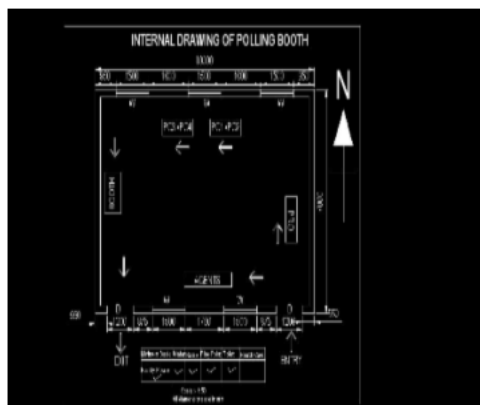

নির্বাচক নিবন্ধন আধিকারিকের স্বাক্ষর

Nazri Naksha

Google Map View

Polling Station Building Front View

Polling Station Front View

Cad View

Key MAP View

বিধানসভা নির্বাচনক্ষেত্রের নং, নাম : 261-রায়না
ভাগ নং, নাম : 1-মোমেরজপুর চৌধুরী ও দাসপাড়া