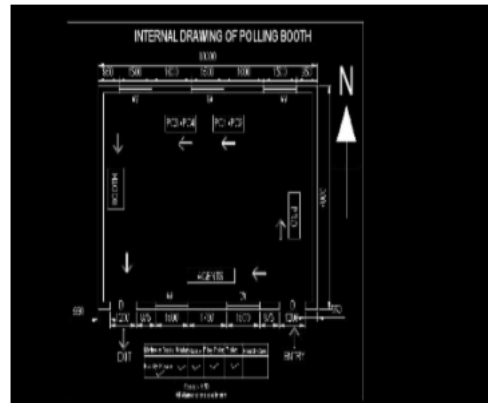

Key MAP View